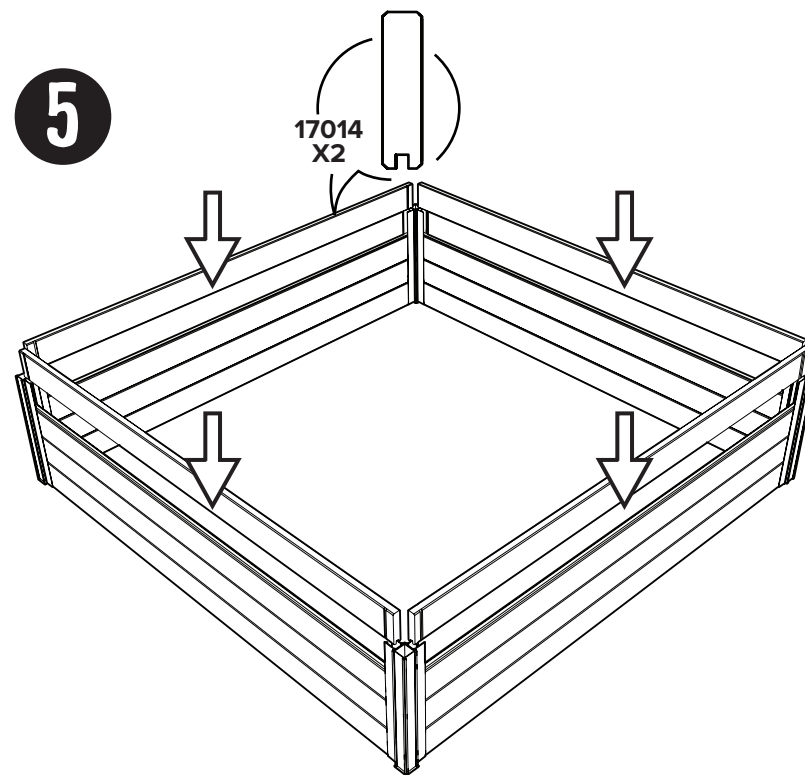

WWW.WEAREVITA.COM

1-800-282-9346

17016
C-CHANNEL - C-CHAÎNE - C-CANAL
X8

17017
POST - PUBLIER - EXPONER
X4

17020
POST CAP - TETE DE POTEAU - TAPON
X8

17014
TOP BOARD - CONSEIL SUPERIEUR - TABLERO SUPERIOR
X4

17015
STACKING BOARD - TABLEAU DE EMPILAGE - PTABLERO DE APILAMIENTO
X12

V 1.7 031120

GROUND SPIKE
PIQUET
ESTACA DE TIERRA

NOT INCLUDED
NON INCLUS
NO INCLUIDOS

18" - 24"
46 CM - 61 CM

Ø .25" - .5"
.64 CM - 1.27 CM