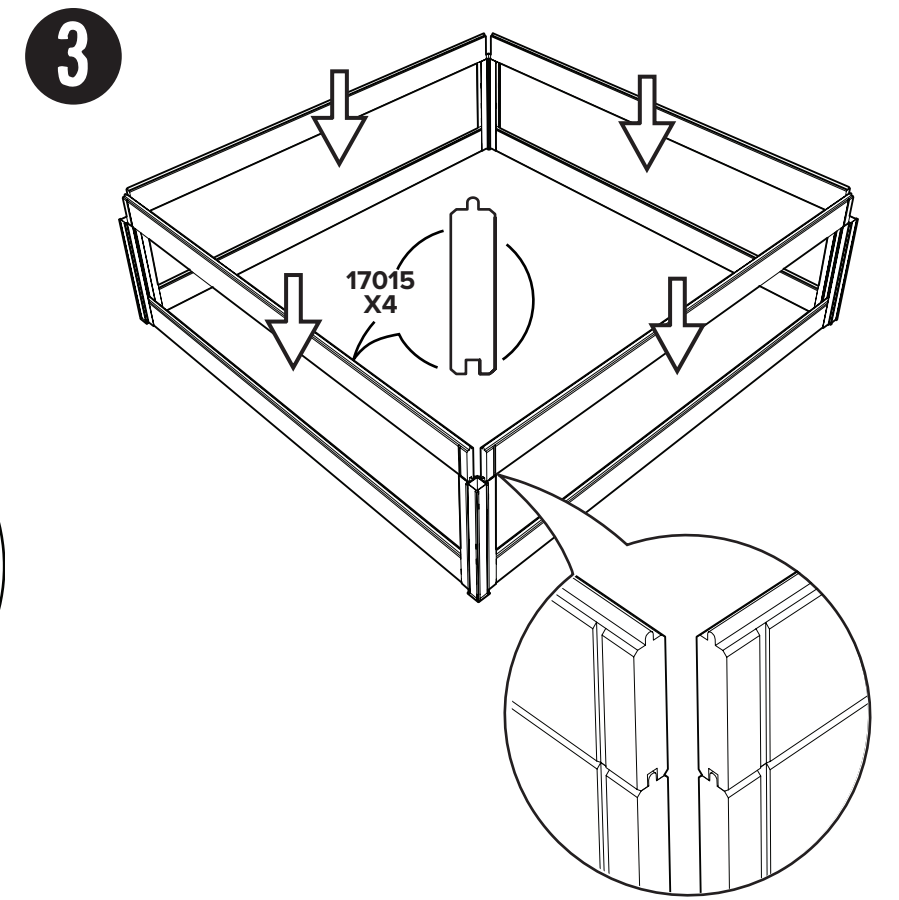

WWW.WEAREVITA.COM

1-800-282-9346

17016
C-CHANNEL - C-CHAÎNE - C-CANAL
X8

17017
POST - PUBLIER - EXPONER
X4

17020
POST CAP - TETE DE POTEAU - TAPON
X8

17014
TOP BOARD - CONSEIL SUPERIEUR - TABLERO SUPERIOR
X4

17015
STACKING BOARD - TABLEAU DE EMPILAGE - PTABLERO DE APILAMIENTO
X12

V 1.7 031120

GROUND SPIKE
PIQUET
ESTACA DE TIERRA

NOT INCLUDED
NON INCLUS
NO INCLUIDOS

18" - 24"
46 CM - 61 CM

Ø .25" - .5"
.64 CM - 1.27 CM