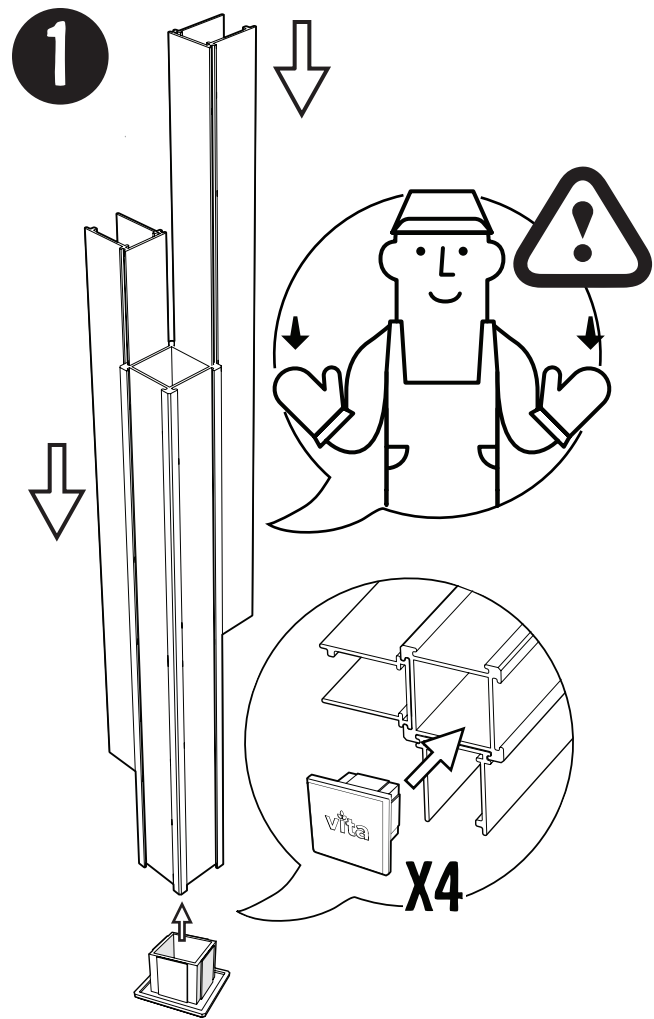

WWW.WEAREVITA.COM

1-800-282-9346

17016
C-CHANNEL - C-CHAÎNE - C-CANAL
X8

17017
POST - PUBLIER - EXPONER
X4

17020
POST CAP - TETE DE POTEAU - TAPON
X8

17014
TOP BOARD - CONSEIL SUPERIEUR - TABLERO SUPERIOR
X4

17015
STACKING BOARD - TABLEAU DE EMPILAGE - PTABLERO DE APILAMIENTO
X12

V 1.7 031120

GROUND SPIKE
PIQUET
ESTACA DE TIERRA

NOT INCLUDED
NON INCLUS
NO INCLUIDOS

18" - 24"
46 CM - 61 CM

Ø .25" - .5"
.64 CM - 1.27 CM