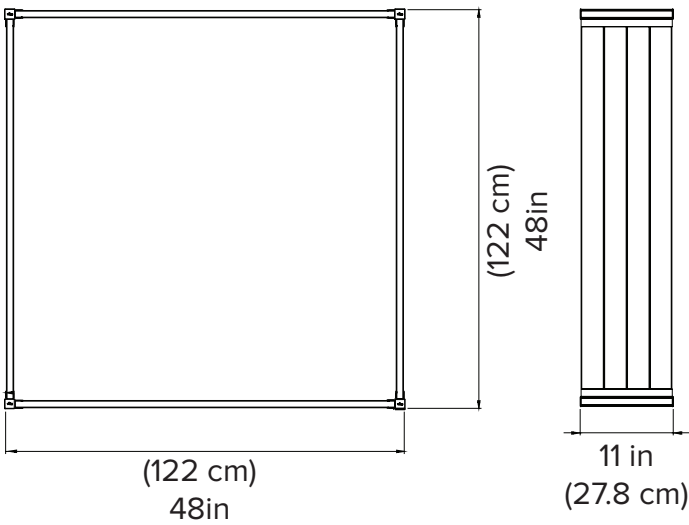

vita

MEZZA

4x4X11 Raised Garden

4X4X11 JARDIN SURÉLEVÉ

4X4X11 JARDÍN ELEVADO

VT17703

HELLO@WEAREVITA.COM

8:00 AM - 5:00 PM EST

WWW.WEAREVITA.COM

1-800-282-9346

17016
C-CHANNEL - C-CHAÎNE - C-CANAL
X8

17017
POST - PUBLIER - EXPONER
X4

17020
POST CAP - TETE DE POTEAU - TAPON
X8

17014
TOP BOARD - CONSEIL SUPERIEUR - TABLERO SUPERIOR
X4

17015
STACKING BOARD - TABLEAU DE EMPILAGE - PTABLERO DE APILAMIENTO
X12

V 1.7 031120

GROUND SPIKE
PIQUET
ESTACA DE TIERRA

NOT INCLUDED
NON INCLUS
NO INCLUIDOS

18" - 24"
46 CM - 61 CM

Ø .25" - .5"
.64 CM - 1.27 CM