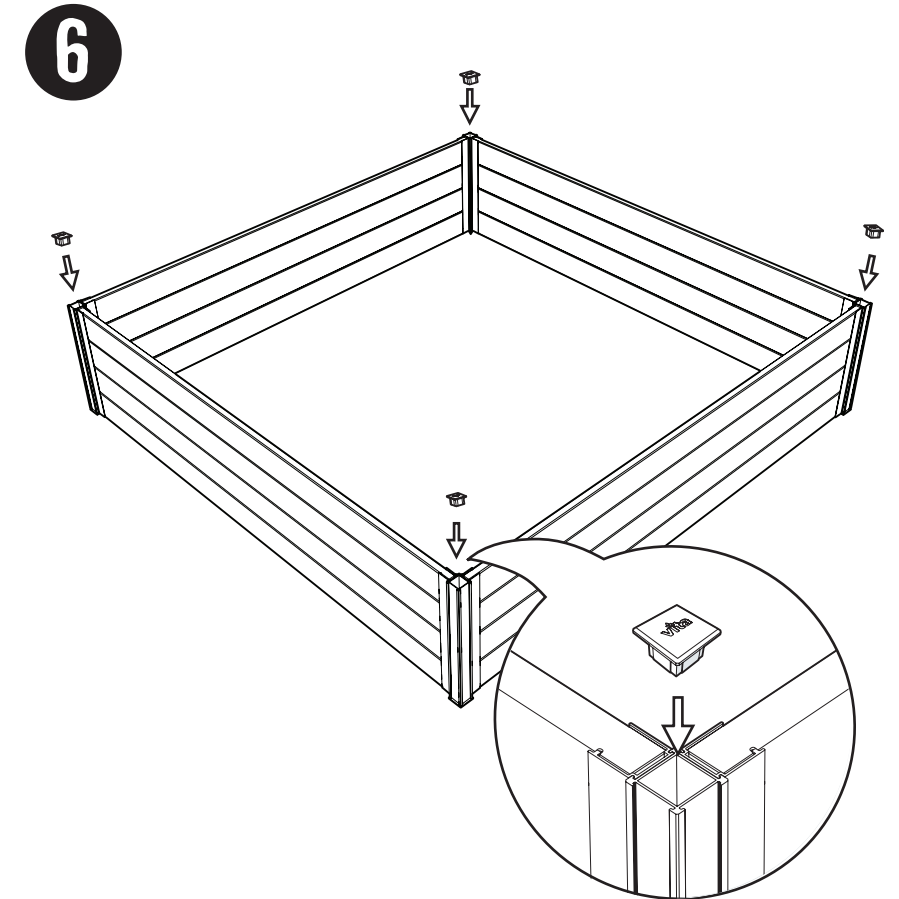

WWW.WEAREVITA.COM

1-800-282-9346

17016
C-CHANNEL - C-CHAÎNE - C-CANAL
X8

17017
POST - PUBLIER - EXPONER
X4

17020
POST CAP - TETE DE POTEAU - TAPON
X8

17014
TOP BOARD - CONSEIL SUPERIEUR - TABLERO SUPERIOR
X4

17015
STACKING BOARD - TABLEAU DE EMPILAGE - PTABLERO DE APILAMIENTO
X12

V 1.7 031120

GROUND SPIKE
PIQUET
ESTACA DE TIERRA

NOT INCLUDED
NON INCLUS
NO INCLUIDOS

18" - 24"
46 CM - 61 CM

Ø .25" - .5"
.64 CM - 1.27 CM