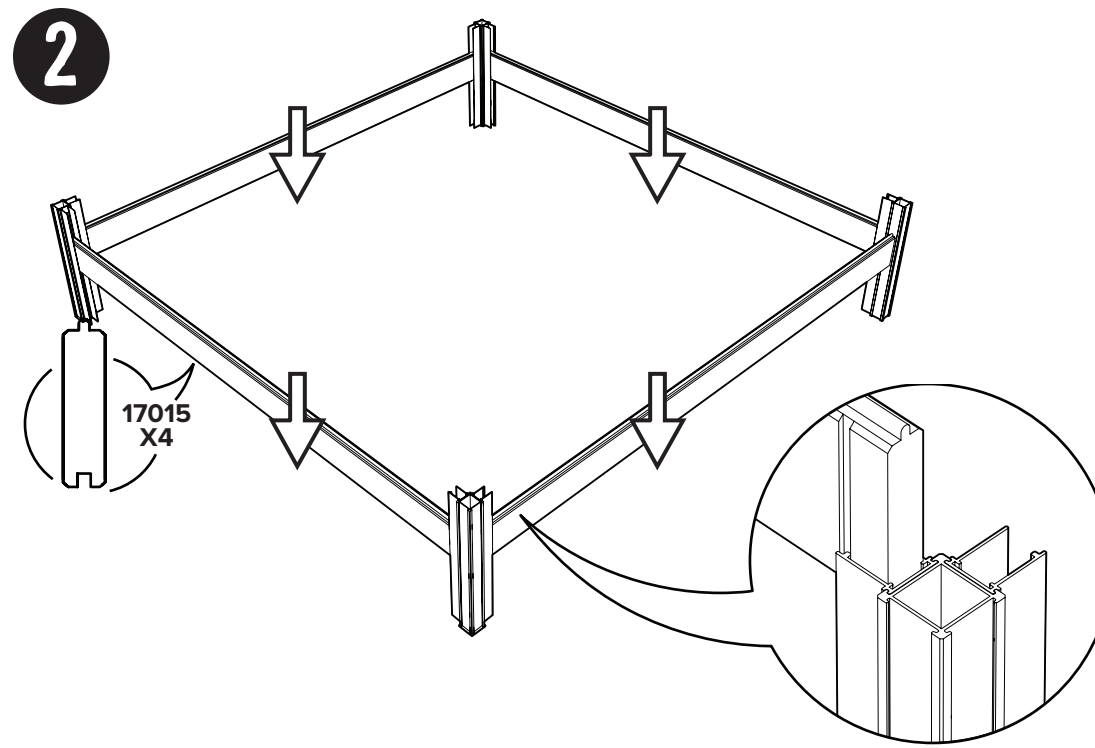

WWW.WEAREVITA.COM

1-800-282-9346

17016
C-CHANNEL - C-CHAÎNE - C-CANAL
X8

17017
POST - PUBLIER - EXPONER
X4

17020
POST CAP - TETE DE POTEAU - TAPON
X8

17014
TOP BOARD - CONSEIL SUPERIEUR - TABLERO SUPERIOR
X4

17015
STACKING BOARD - TABLEAU DE EMPILAGE - PTABLERO DE APILAMIENTO
X12

V 1.7 031120

GROUND SPIKE
PIQUET
ESTACA DE TIERRA

NOT INCLUDED
NON INCLUS
NO INCLUIDOS

18" - 24"
46 CM - 61 CM

Ø .25" - .5"
.64 CM - 1.27 CM