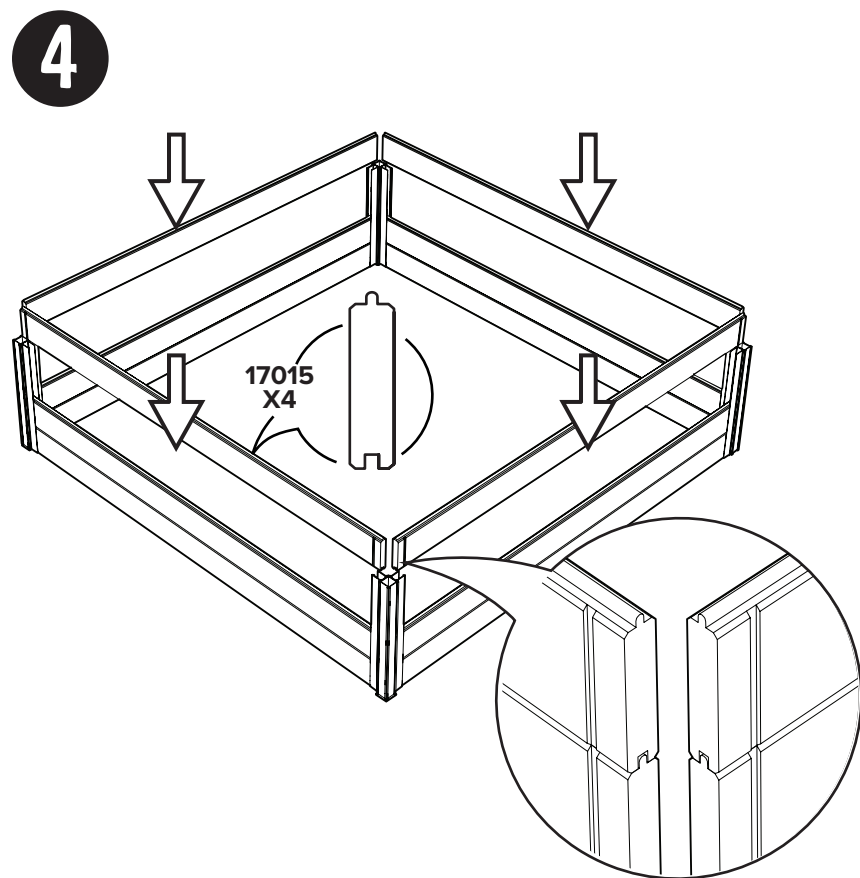

WWW.WEAREVITA.COM

1-800-282-9346

17016
C-CHANNEL - C-CHAÎNE - C-CANAL
X8

17017
POST - PUBLIER - EXPONER
X4

17020
POST CAP - TETE DE POTEAU - TAPON
X8

17014
TOP BOARD - CONSEIL SUPERIEUR - TABLERO SUPERIOR
X4

17015
STACKING BOARD - TABLEAU DE EMPILAGE - PTABLERO DE APILAMIENTO
X12

V 1.7 031120

GROUND SPIKE
PIQUET
ESTACA DE TIERRA

NOT INCLUDED
NON INCLUS
NO INCLUIDOS

18" - 24"
46 CM - 61 CM

Ø .25" - .5"
.64 CM - 1.27 CM