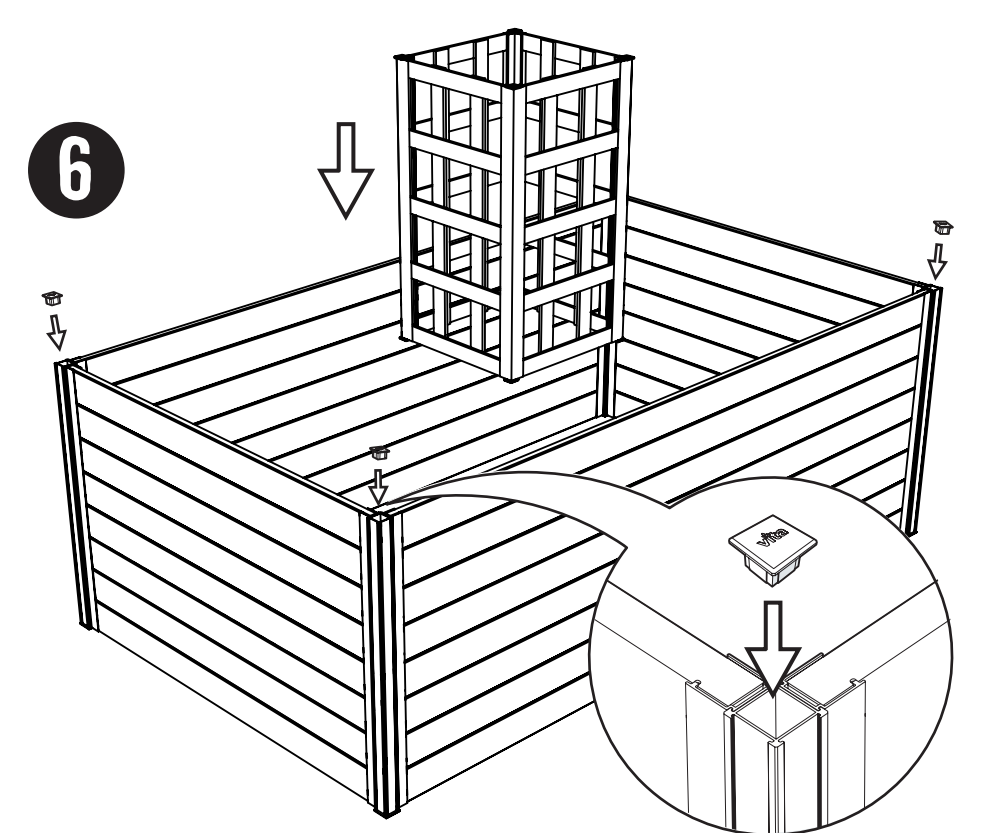

## MEZZA 3x5 Keyhole Garden JARDIN DE TROU DE SERRURE 3X5 JARDÍN DE LA CERRADURA 3X5 VT17702

1-800-282-9346

HELLO@WEAREVITA.COM

8:00 AM - 5:00 PM EST

WWW.WEAREVITA.COM

ASSEMBLY GUIDE  
GUIDE DE MONTAGE  
GUIA DE MONTAJE