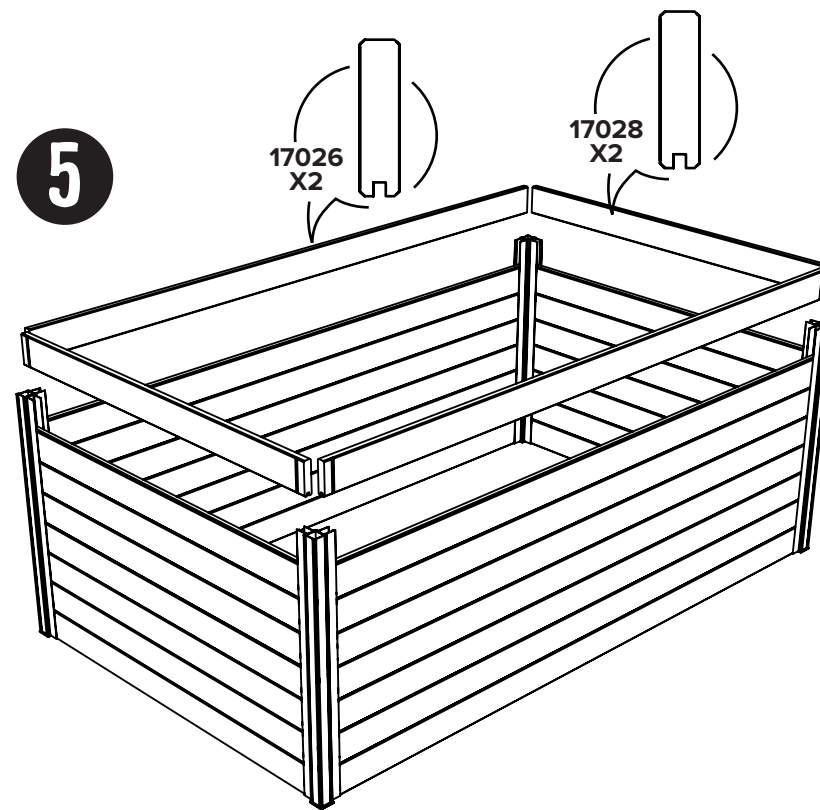

## MEZZA 3x5 Keyhole Garden JARDIN DE TROU DE SERRURE 3X5 JARDÍN DE LA CERRADURA 3X5 VT17702

1-800-282-9346

HELLO@WEAREVITA.COM

8:00 AM - 5:00 PM EST

WWW.WEAREVITA.COM

ASSEMBLY GUIDE  
GUIDE DE MONTAGE  
GUIA DE MONTAJE