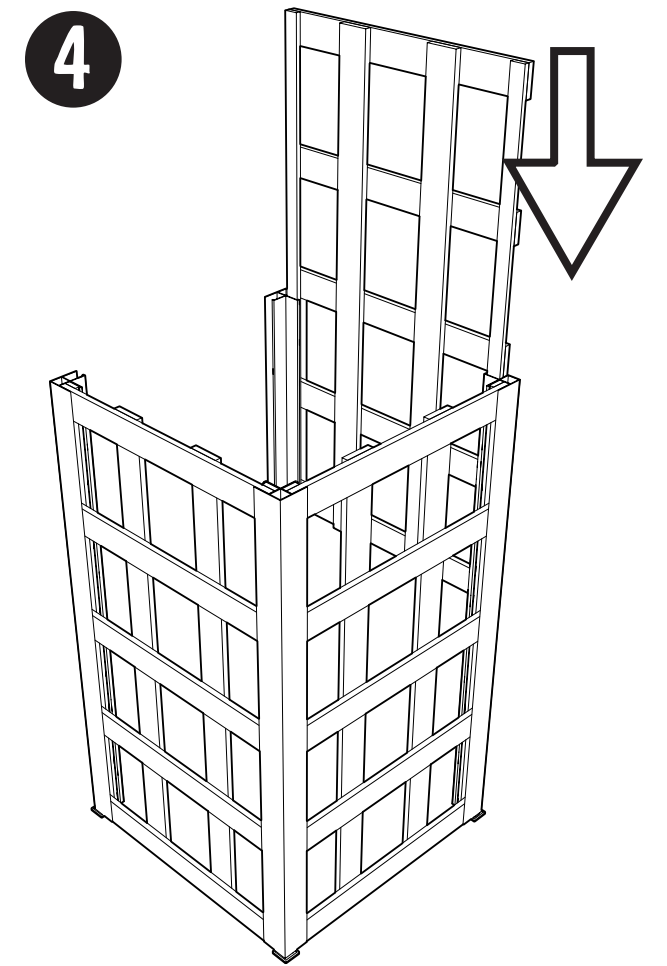

## MEZZA 3x5 Keyhole Garden JARDIN DE TROU DE SERRURE 3X5 JARDÍN DE LA CERRADURA 3X5 VT17702

1-800-282-9346

HELLO@WEAREVITA.COM

8:00 AM - 5:00 PM EST

WWW.WEAREVITA.COM

ASSEMBLY GUIDE  
GUIDE DE MONTAGE  
GUIA DE MONTAJE