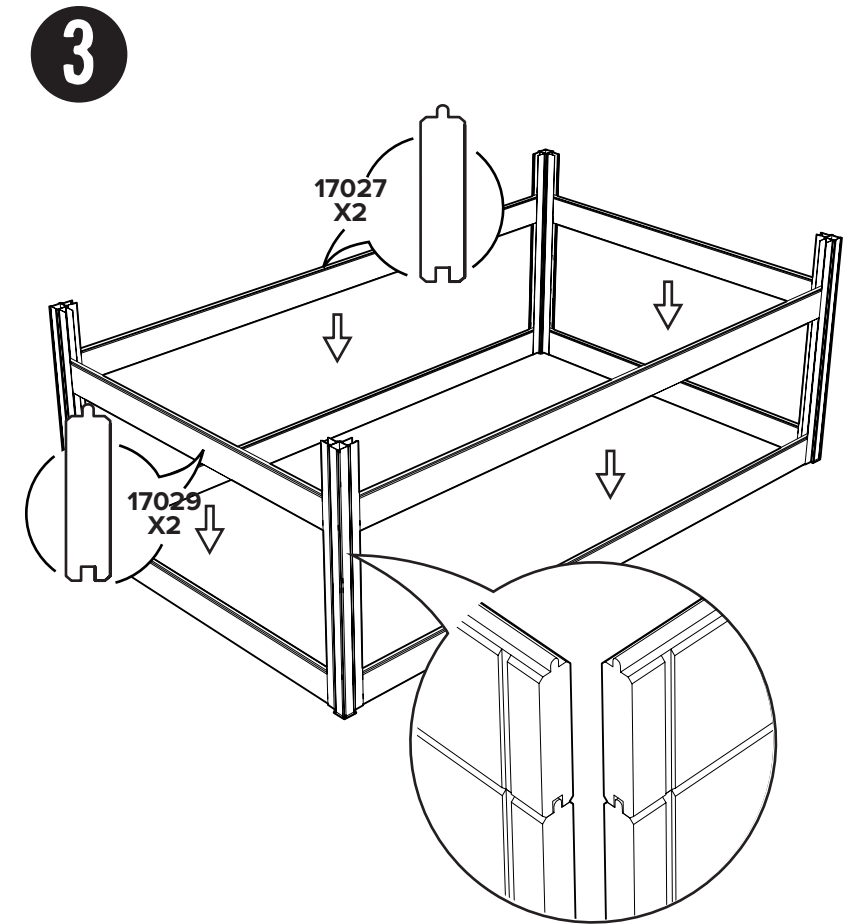

## MEZZA 3x5 Keyhole Garden JARDIN DE TROU DE SERRURE 3X5 JARDÍN DE LA CERRADURA 3X5 VT17702

1-800-282-9346

HELLO@WEAREVITA.COM

8:00 AM - 5:00 PM EST

WWW.WEAREVITA.COM

ASSEMBLY GUIDE  
GUIDE DE MONTAGE  
GUIA DE MONTAJE