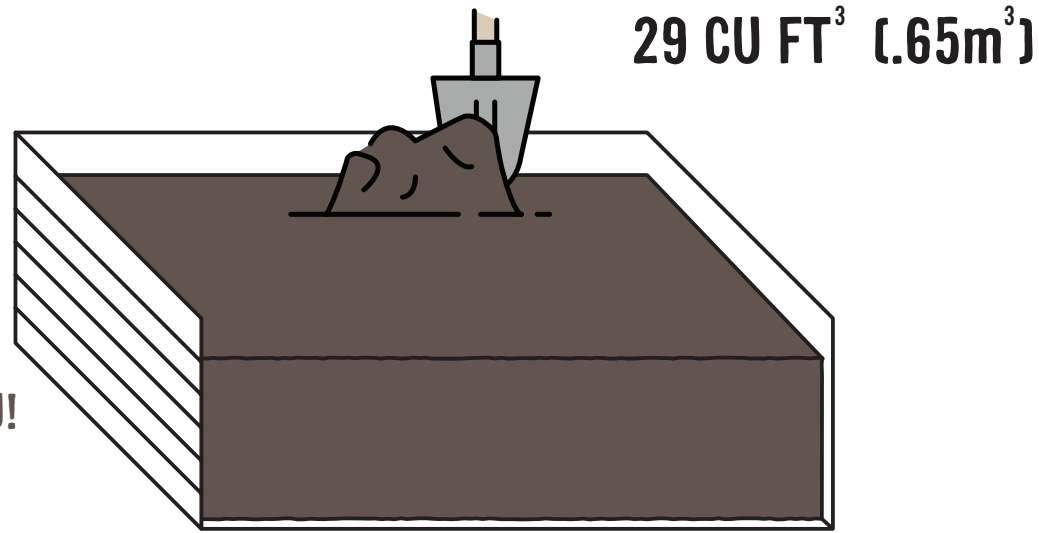

A

FILL WITH SOIL!
MIT ERDE FÜLLEN!
RIEMPI CON TERRA!
REMP LISSEZ-LE DE TERREAU!
ILLENAR CON LA TIERRA!