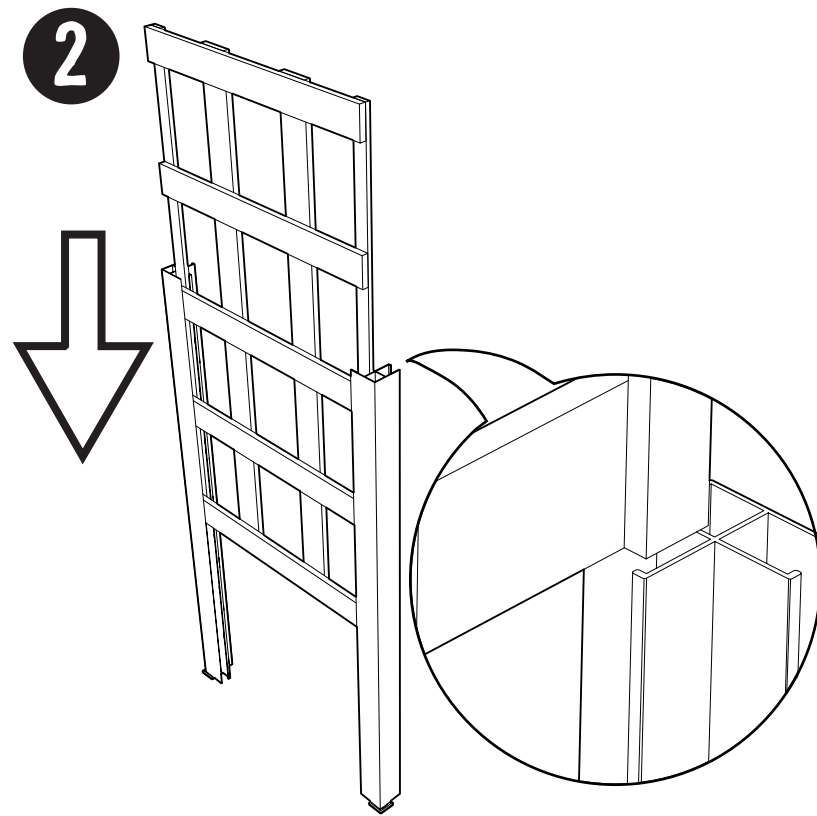

## MEZZA 3x5 Keyhole Garden JARDIN DE TROU DE SERRURE 3X5 JARDÍN DE LA CERRADURA 3X5 VT17702

1-800-282-9346

HELLO@WEAREVITA.COM

8:00 AM - 5:00 PM EST

WWW.WEAREVITA.COM

ASSEMBLY GUIDE  
GUIDE DE MONTAGE  
GUIA DE MONTAJE