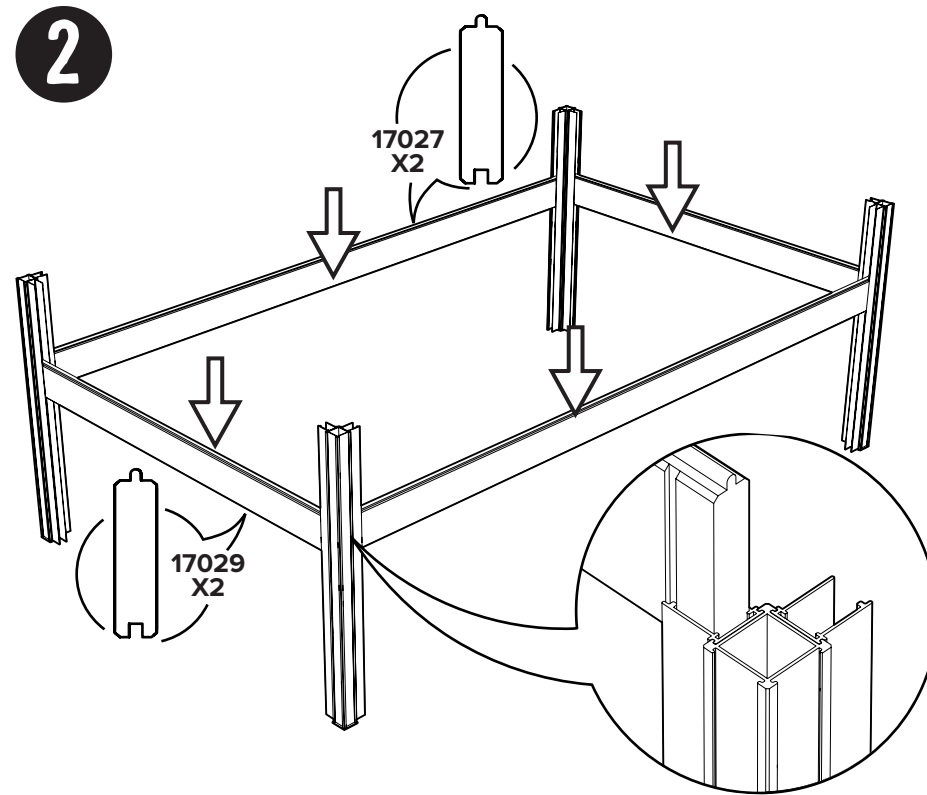

## MEZZA 3x5 Keyhole Garden JARDIN DE TROU DE SERRURE 3X5 JARDÍN DE LA CERRADURA 3X5 VT17702

1-800-282-9346

HELLO@WEAREVITA.COM

8:00 AM - 5:00 PM EST

WWW.WEAREVITA.COM

ASSEMBLY GUIDE  
GUIDE DE MONTAGE  
GUIA DE MONTAJE