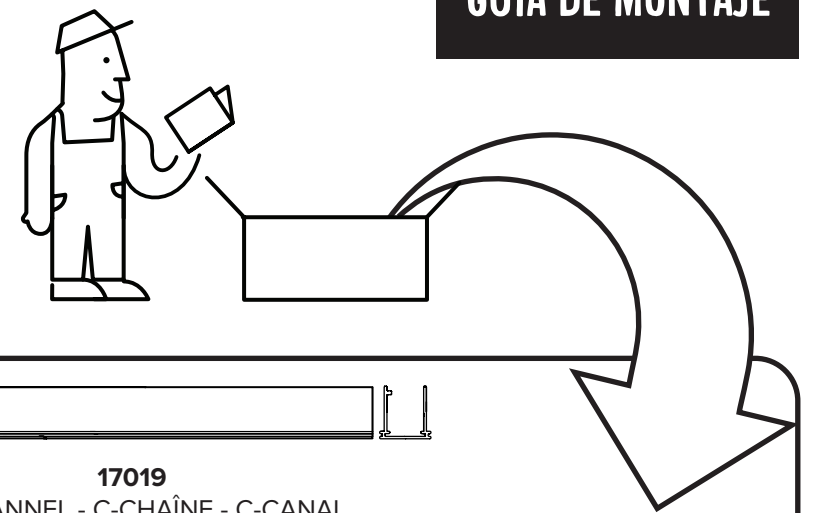

## MEZZA 3x5 Keyhole Garden JARDIN DE TROU DE SERRURE 3X5 JARDÍN DE LA CERRADURA 3X5 VT17702

1-800-282-9346

HELLO@WEAREVITA.COM

8:00 AM - 5:00 PM EST

WWW.WEAREVITA.COM

ASSEMBLY GUIDE  
GUIDE DE MONTAGE  
GUIA DE MONTAJE