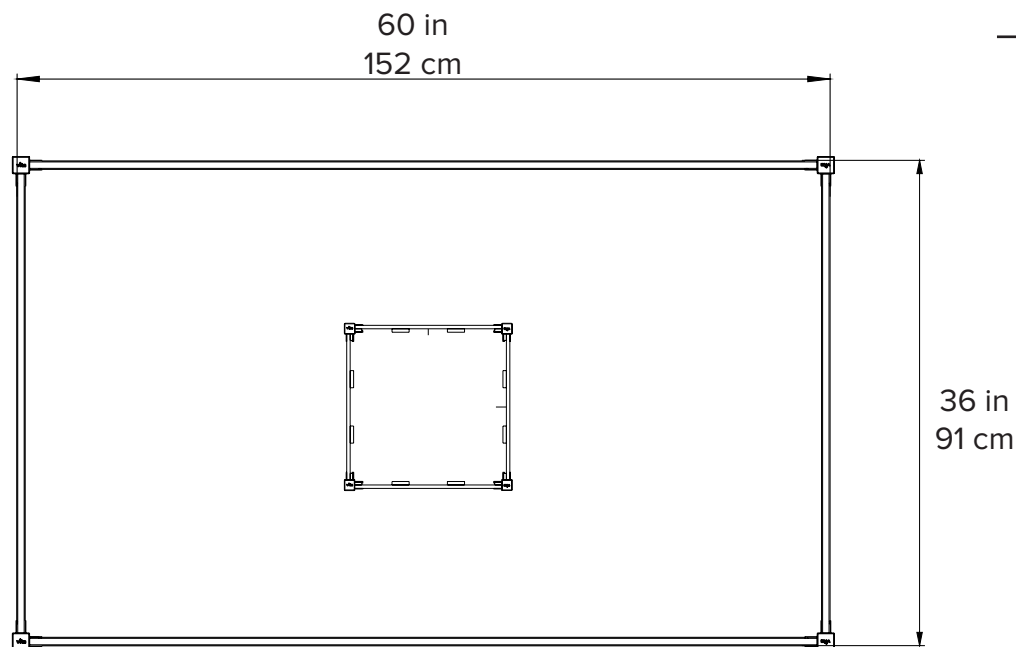

## MEZZA 3x5 Keyhole Garden JARDIN DE TROU DE SERRURE 3X5 JARDÍN DE LA CERRADURA 3X5 VT17702

1-800-282-9346

HELLO@WEAREVITA.COM

8:00 AM - 5:00 PM EST

WWW.WEAREVITA.COM

ASSEMBLY GUIDE  
GUIDE DE MONTAGE  
GUIA DE MONTAJE