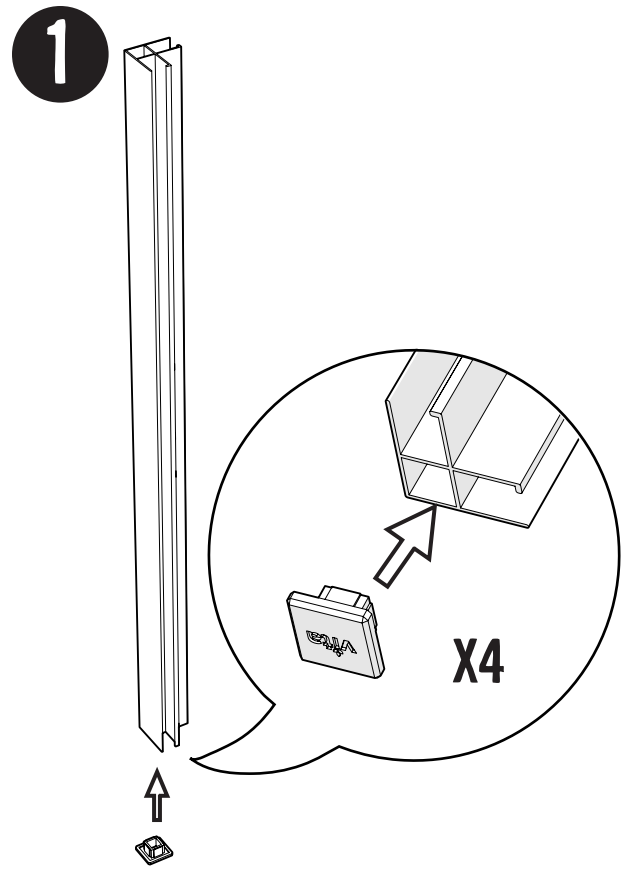

## MEZZA 3x5 Keyhole Garden JARDIN DE TROU DE SERRURE 3X5 JARDÍN DE LA CERRADURA 3X5 VT17702

1-800-282-9346

HELLO@WEAREVITA.COM

8:00 AM - 5:00 PM EST

WWW.WEAREVITA.COM

ASSEMBLY GUIDE  
GUIDE DE MONTAGE  
GUIA DE MONTAJE