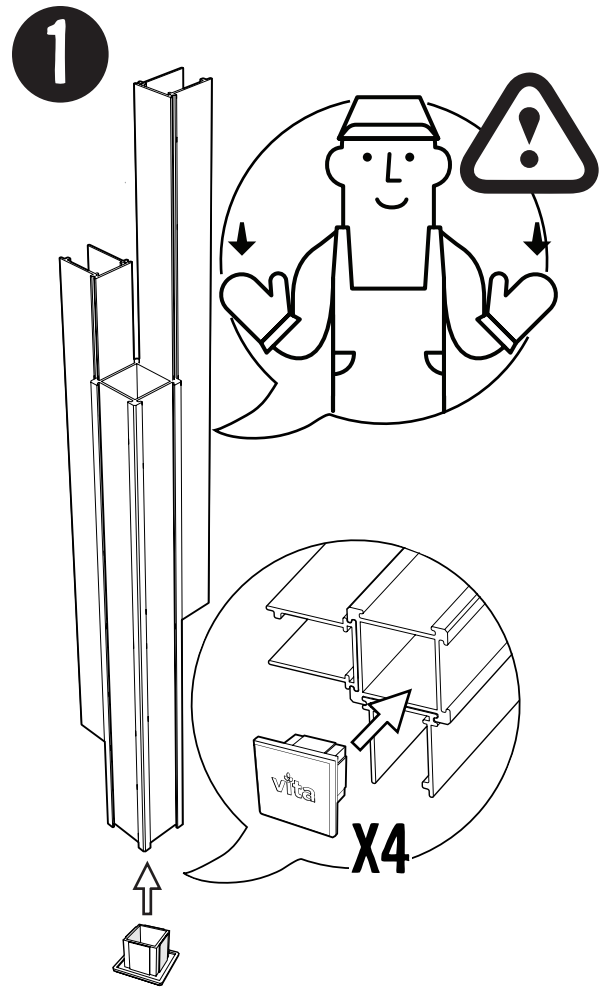

## MEZZA 3x5 Keyhole Garden JARDIN DE TROU DE SERRURE 3X5 JARDÍN DE LA CERRADURA 3X5 VT17702

1-800-282-9346

HELLO@WEAREVITA.COM

8:00 AM - 5:00 PM EST

WWW.WEAREVITA.COM

ASSEMBLY GUIDE  
GUIDE DE MONTAGE  
GUIA DE MONTAJE