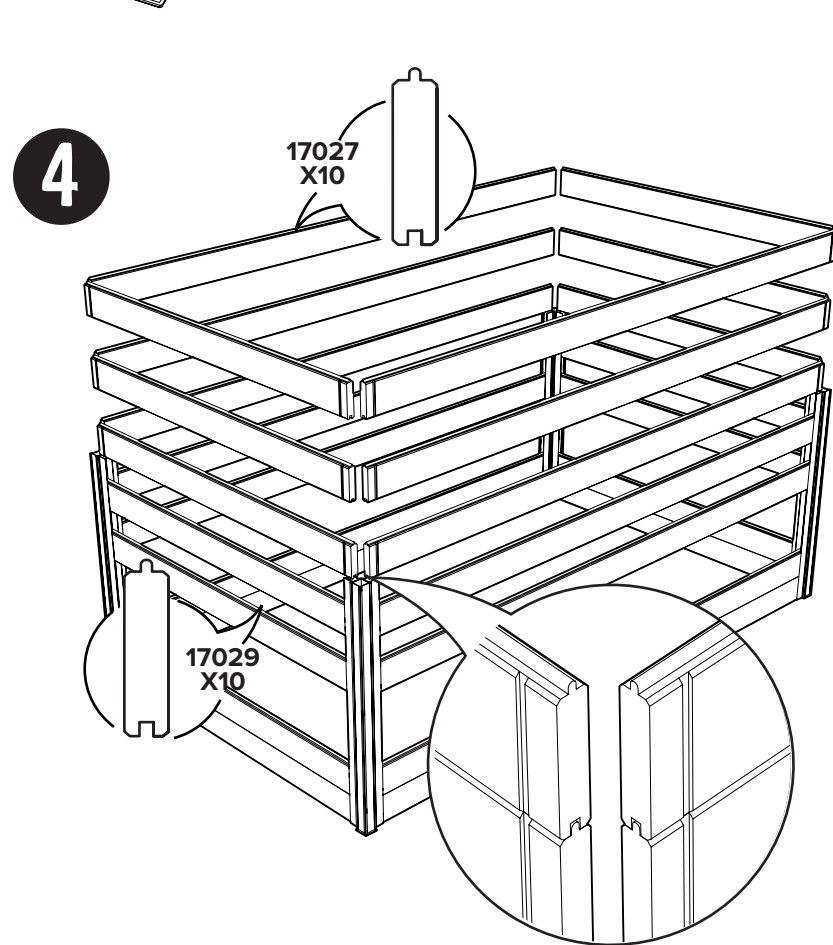

## MEZZA 3x5 Keyhole Garden JARDIN DE TROU DE SERRURE 3X5 JARDÍN DE LA CERRADURA 3X5 VT17702

1-800-282-9346

HELLO@WEAREVITA.COM

8:00 AM - 5:00 PM EST

WWW.WEAREVITA.COM

ASSEMBLY GUIDE  
GUIDE DE MONTAGE  
GUIA DE MONTAJE