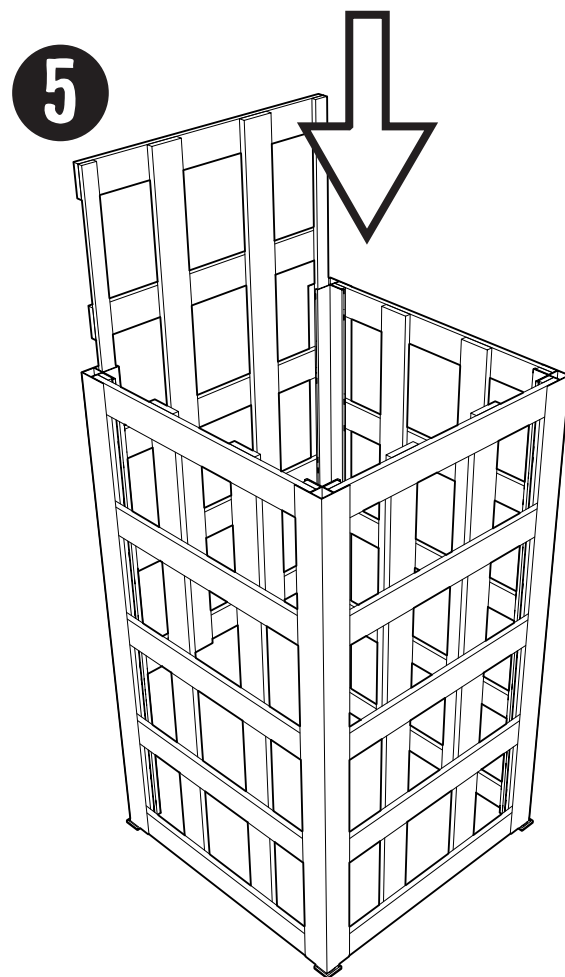

## MEZZA 3x5 Keyhole Garden JARDIN DE TROU DE SERRURE 3X5 JARDÍN DE LA CERRADURA 3X5 VT17702

1-800-282-9346

HELLO@WEAREVITA.COM

8:00 AM - 5:00 PM EST

WWW.WEAREVITA.COM

ASSEMBLY GUIDE  
GUIDE DE MONTAGE  
GUIA DE MONTAJE