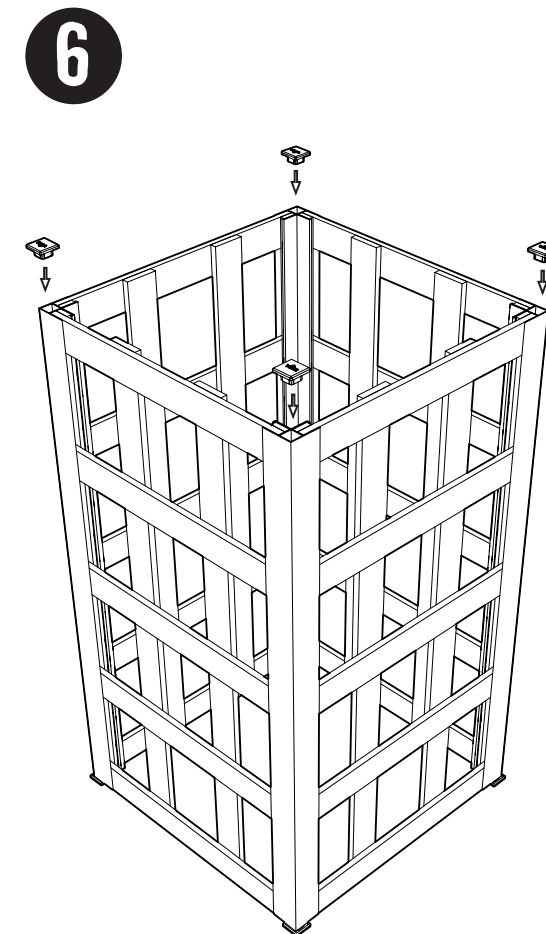

## MEZZA 3x5 Keyhole Garden JARDIN DE TROU DE SERRURE 3X5 JARDÍN DE LA CERRADURA 3X5 VT17702

1-800-282-9346

HELLO@WEAREVITA.COM

8:00 AM - 5:00 PM EST

WWW.WEAREVITA.COM

ASSEMBLY GUIDE  
GUIDE DE MONTAGE  
GUIA DE MONTAJE