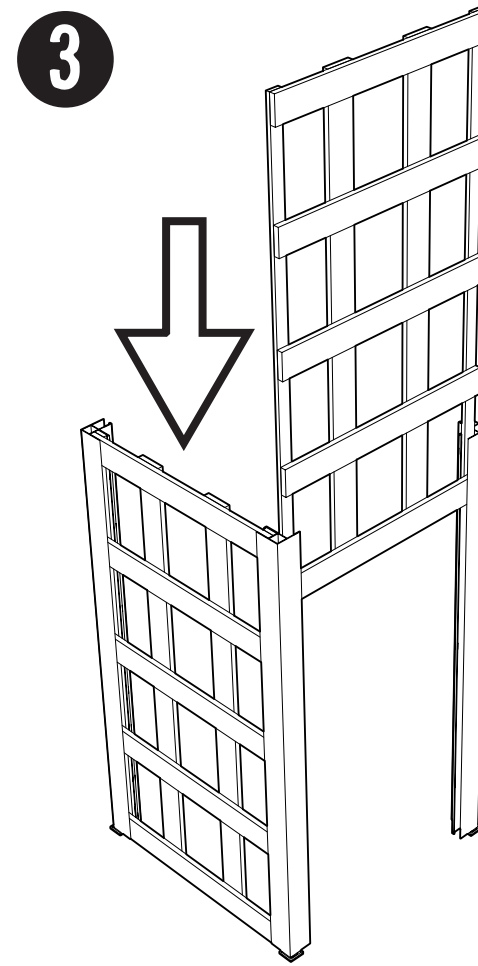

## MEZZA 3x5 Keyhole Garden JARDIN DE TROU DE SERRURE 3X5 JARDÍN DE LA CERRADURA 3X5 VT17702

1-800-282-9346

HELLO@WEAREVITA.COM

8:00 AM - 5:00 PM EST

WWW.WEAREVITA.COM

ASSEMBLY GUIDE  
GUIDE DE MONTAGE  
GUIA DE MONTAJE