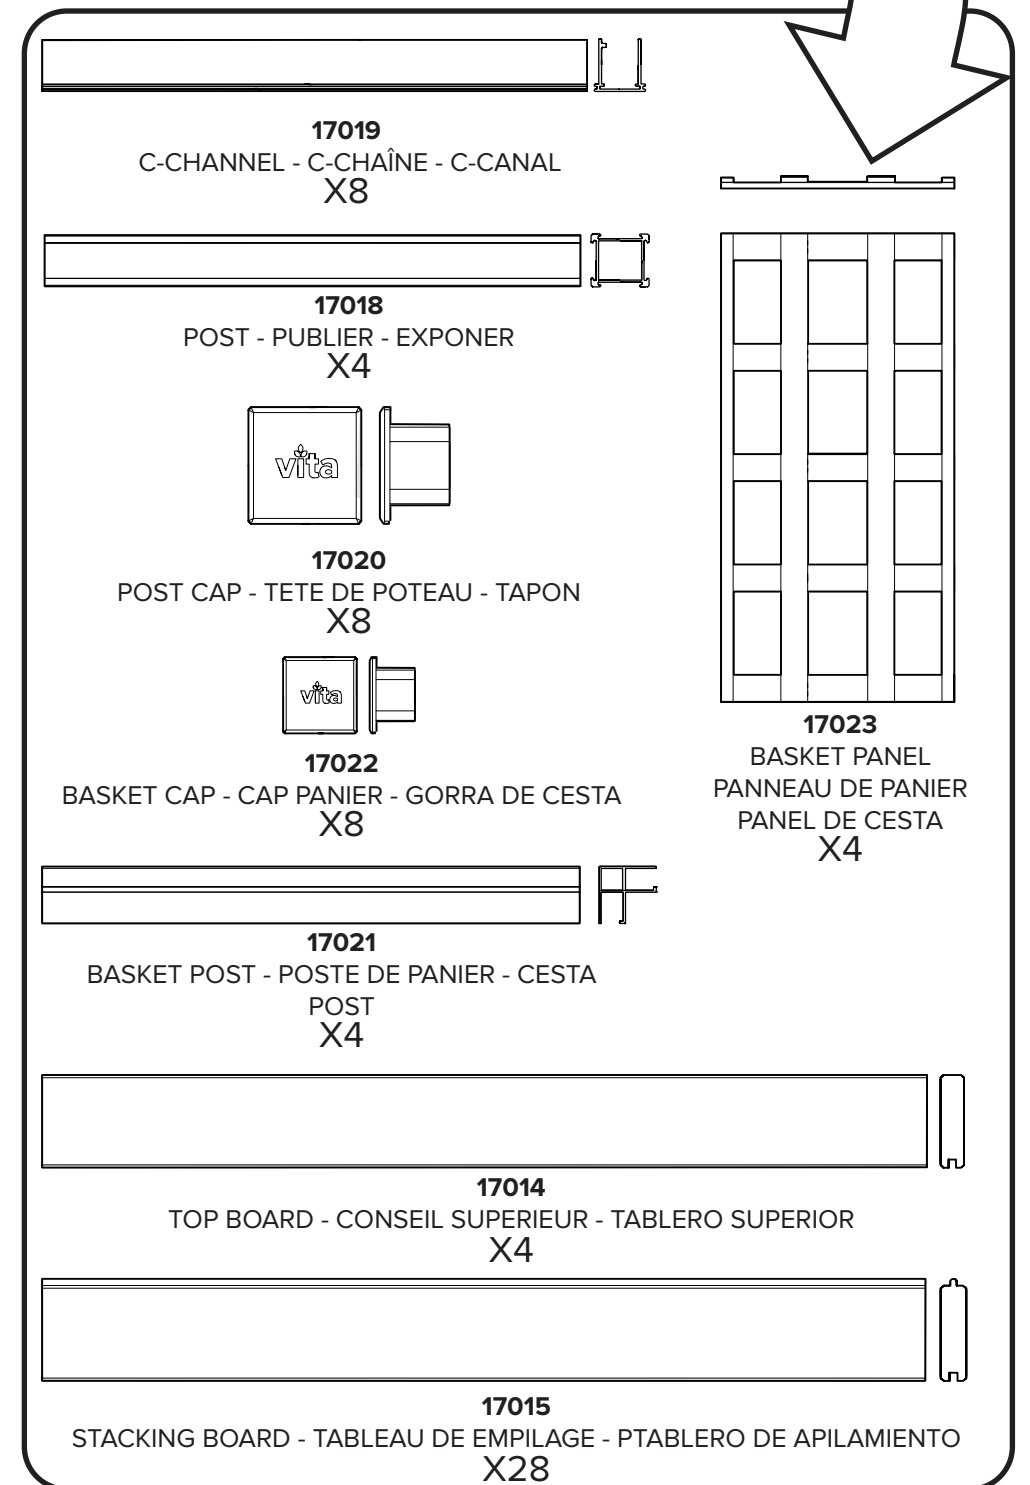

HELLO@WEAREVITA.COM

8AM - 5PM EST

WWW.WEAREVITA.COM

ASSEMBLY GUIDE
GUIDE DE MONTAGE
GUÍA DE MONTAJE

17019
C-CHANNEL - C-CHAÎNE - C-CANAL
X8

17018
POST - PUBLIER - EXPONER
X4

17020
POST CAP - TETE DE POTEAU - TAPON
X8