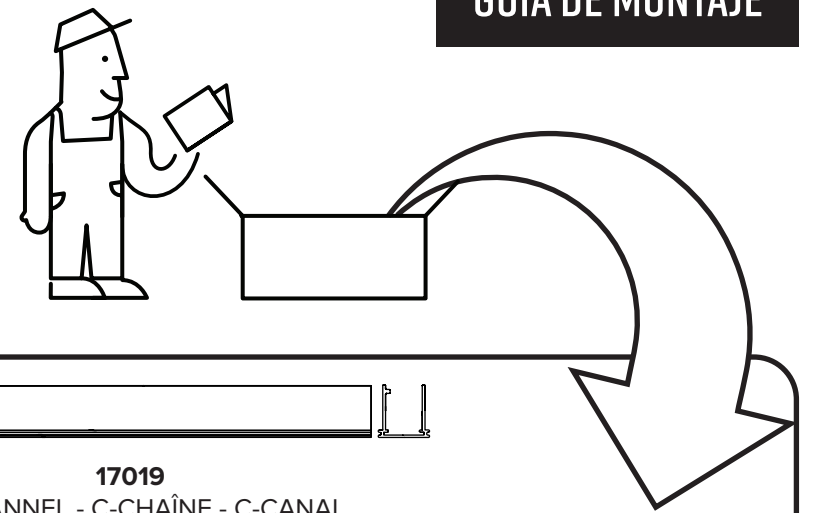

MEZZA 4X4 KEYHOLE GARDEN

JARDIN DE TROU DE SERRURE 4X4

JARDÍN DE LA CERRADURA 4X4

VTI7701

48 in
122 cm

48 in
122 cm

22 in
56 cm

1-800-282-9346

HELLO@WEAREVITA.COM

8AM - 5PM EST

WWW.WEAREVITA.COM

ASSEMBLY GUIDE
GUIDE DE MONTAGE
GUÍA DE MONTAJE

17019
C-CHANNEL - C-CHAÎNE - C-CANAL
X8

17018
POST - PUBLIER - EXPONER
X4

17020
POST CAP - TETE DE POTEAU - TAPON
X8