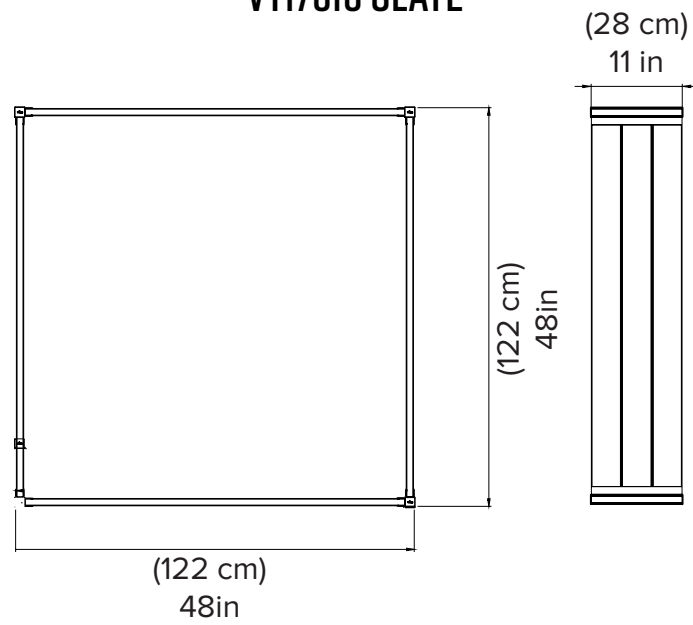

2-PACK
PAQUET DE 2
2 PAQUETES

4X4XII RAISED GARDEN
4X4XII JARDIN SURÉLEVÉ
4X4XII JARDÍN ELEVADO
VT17615 SLATE

1-800-282-9346

ASSEMBLY GUIDE
GUIDE DE MONTAGE
GUIA DE MONTAJE

16006
POST - PUBLIER - EXPONER
X8

16036
C-CHANNEL - CHÂÎNE - C-CANAL
X16

16325
POST CAP - TÊTE DE POTEAU - TAPON
X16

16000 SLATE
BOARD - PLANCHE - TABLA
X8

HELLO@WEAREVITA.COM

8: 00 AM - 5: 00 PM EST

WWW.WEAREVITA.COM

1

2

3

4

X2

X3

X4

GROUND SPIKE
PIQUET
ESTACA DE TIERRA

NOT INCLUDED
NON INCLUS
NO INCLUIDOS