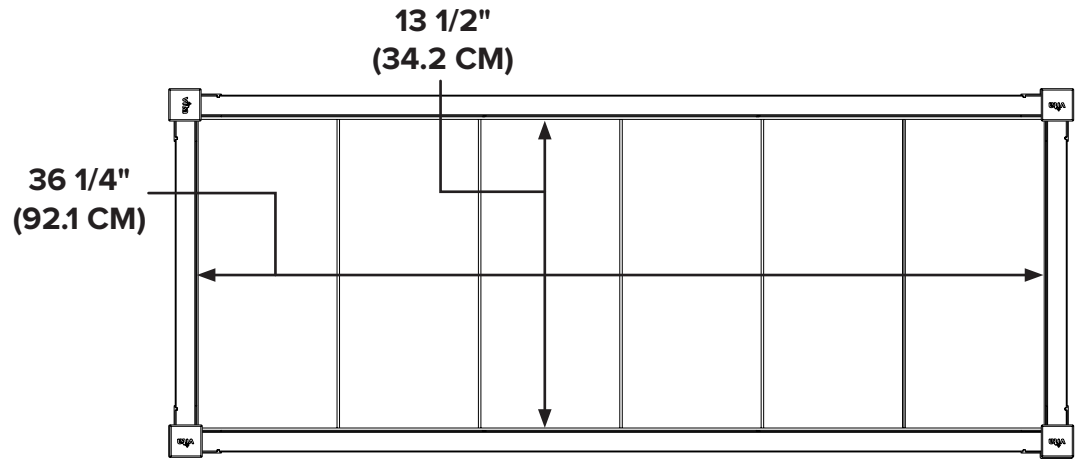

**16067**  
**LOCKING TAB**  
 ONGLET DE VERROUILLAGE  
 PESTAÑA DE BLOQUEO  
 X2

**16222/15222**  
**FLOOR BOARD B**  
 PLANCHE D'ÉTAGE B  
 TABLERO DE PISO B  
 13 1/8" (33.4 CM) - x1

**20080**  
**SCREW - VISSER - TORNILLO**  
 1 1/4" (3.2 CM) - x8

# PRODUCT DIMENSIONS

DIMENSIONS DU PRODUIT

DIMENSIONES DEL PRODUCTO

CU M ----- 0.12

CU FT ----- 7

----- x6

1

16325 - x4 