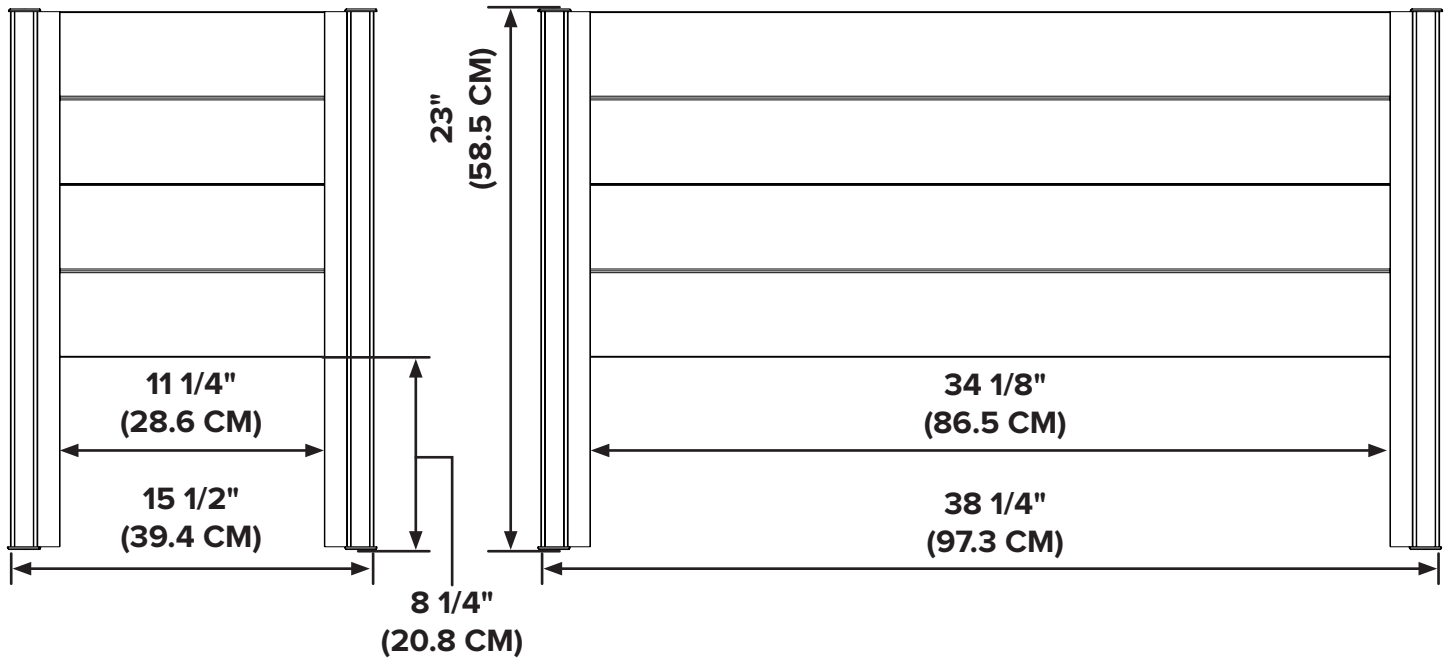

**16067**  
**LOCKING TAB**  
 ONGLET DE VERROUILLAGE  
 PESTAÑA DE BLOQUEO  
 X2

**16222/15222**  
**FLOOR BOARD B**  
 PLANCHE D'ÉTAGE B  
 TABLERO DE PISO B  
 13 1/8" (33.4 CM) - x1

**20080**  
**SCREW - VISSER - TORNILLO**  
 1 1/4" (3.2 CM) - x8

# PRODUCT DIMENSIONS

DIMENSIONS DU PRODUIT

DIMENSIONES DEL PRODUCTO

CU M ----- 0.12

CU FT ----- 7

----- x6

1

16325 - x4 