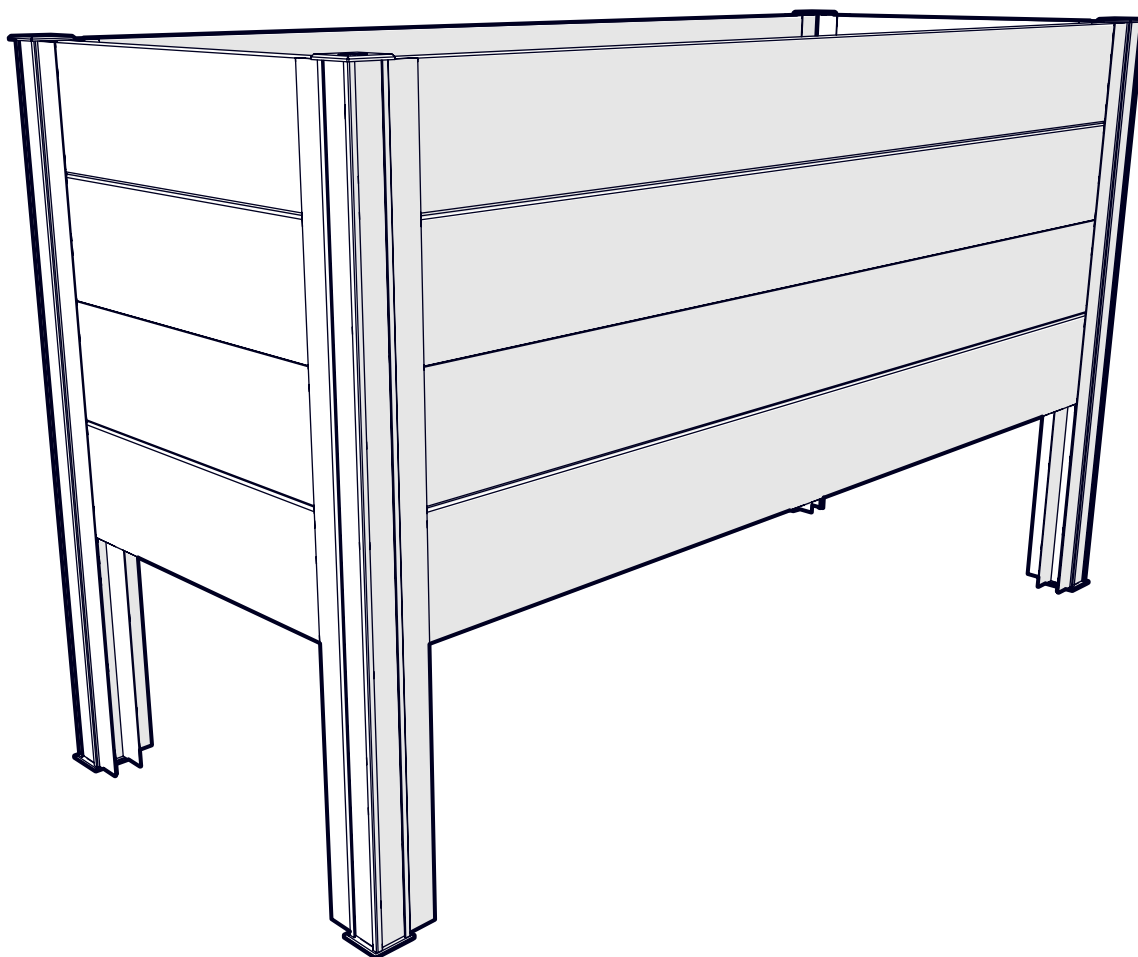

URBAN GREENS URBAN PLANTER

JARDIN "GREENS URBAN"

JARDIN "GREENS URBAN"

VT17532/VT17632

ESPRESSO
ESPRESSO
ESPRESSO

SLATE
ARDOISE
PIZARRA