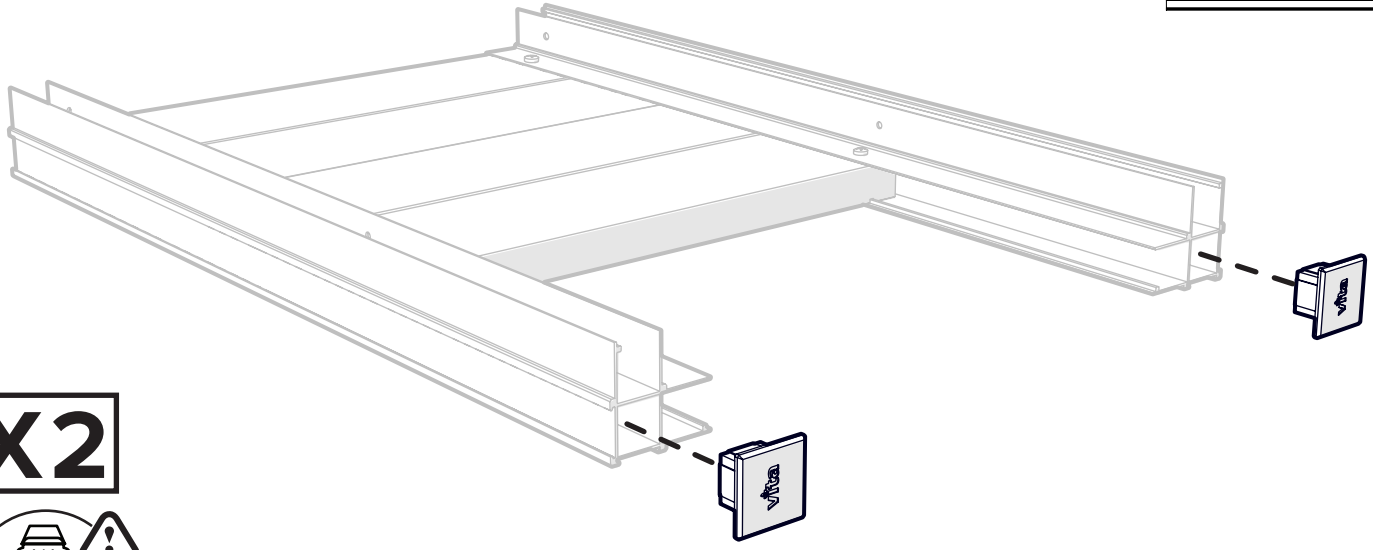

1

16325 - x4

16218/15218 - x2

X2

2

16219/15219 - x2

16067 - x2