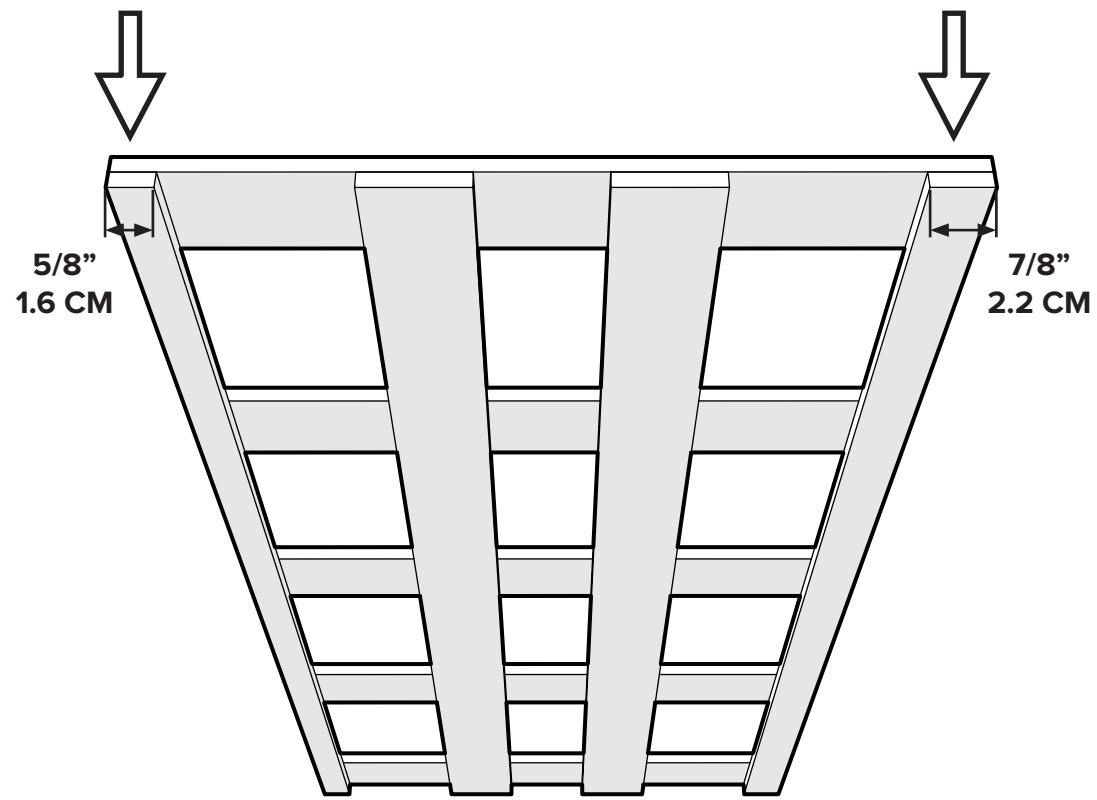

**ASSEMBLY GUIDE
GUIDE DE MONTAGE
GUIA DE MONTAJE**

3x5 Keyhole Garden
JARDIN DE TROU DE SERRURE 3X5
JARDÍN DE LA CERRADURA 3X5
VT17502 ESPRESSO/VT17602 SLATE

8:00 AM - 5:00 PM EST HELLO@WEAREVITA.COM

WWW.WEAREVITA.COM