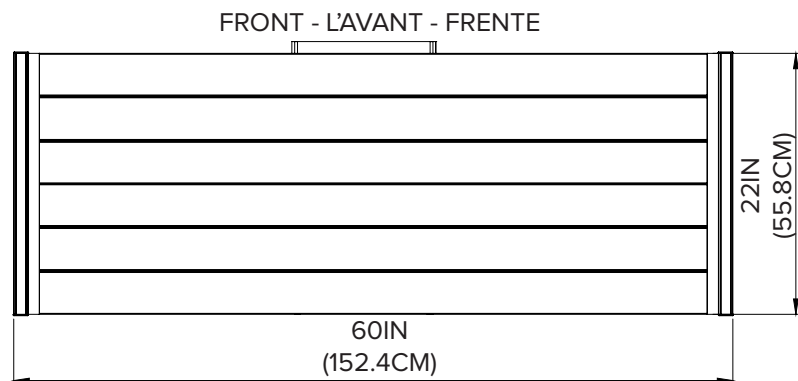

**ASSEMBLY GUIDE
GUIDE DE MONTAGE
GUIA DE MONTAJE**

3x5 Keyhole Garden
JARDIN DE TROU DE SERRURE 3X5
JARDÍN DE LA CERRADURA 3X5
VT17502 ESPRESSO/VT17602 SLATE

8:00 AM - 5:00 PM EST HELLO@WEAREVITA.COM

WWW.WEAREVITA.COM