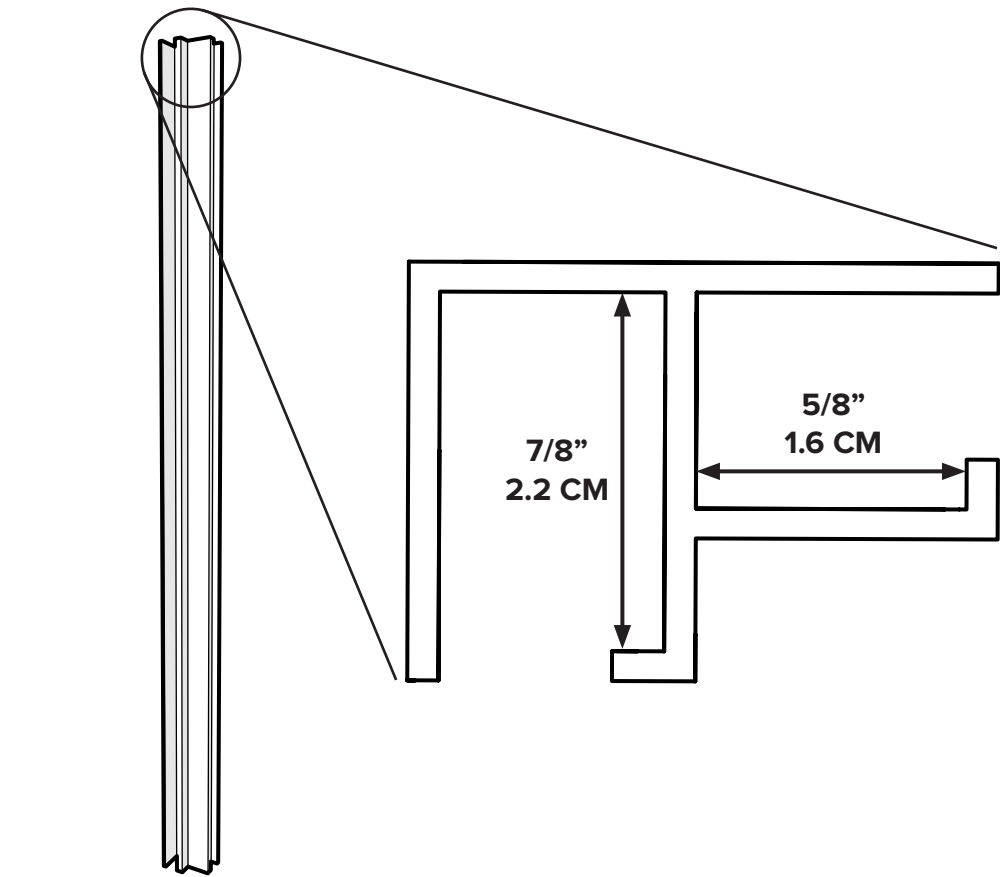

**ASSEMBLY GUIDE
GUIDE DE MONTAGE
GUIA DE MONTAJE**

3x5 Keyhole Garden
JARDIN DE TROU DE SERRURE 3X5
JARDÍN DE LA CERRADURA 3X5
VT17502 ESPRESSO/VT17602 SLATE

8:00 AM - 5:00 PM EST HELLO@WEAREVITA.COM

WWW.WEAREVITA.COM