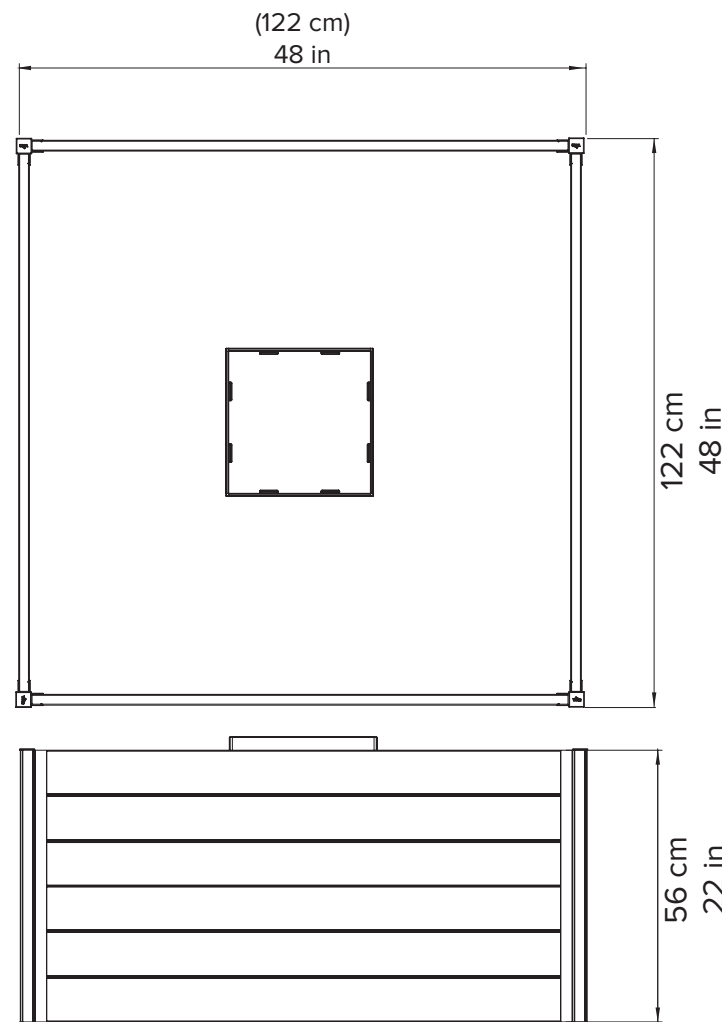

4X4 KEYHOLE GARDEN

JARDIN DE TROU DE SERRURE 4X4

JARDÍN DE LA CERRADURA 4X4

VT17501 ESPRESSO

VT17601 SLATE

1-800-282-9346

HELLO@WEAREVITA.COM

8: 00 AM - 5: 00 PM EST