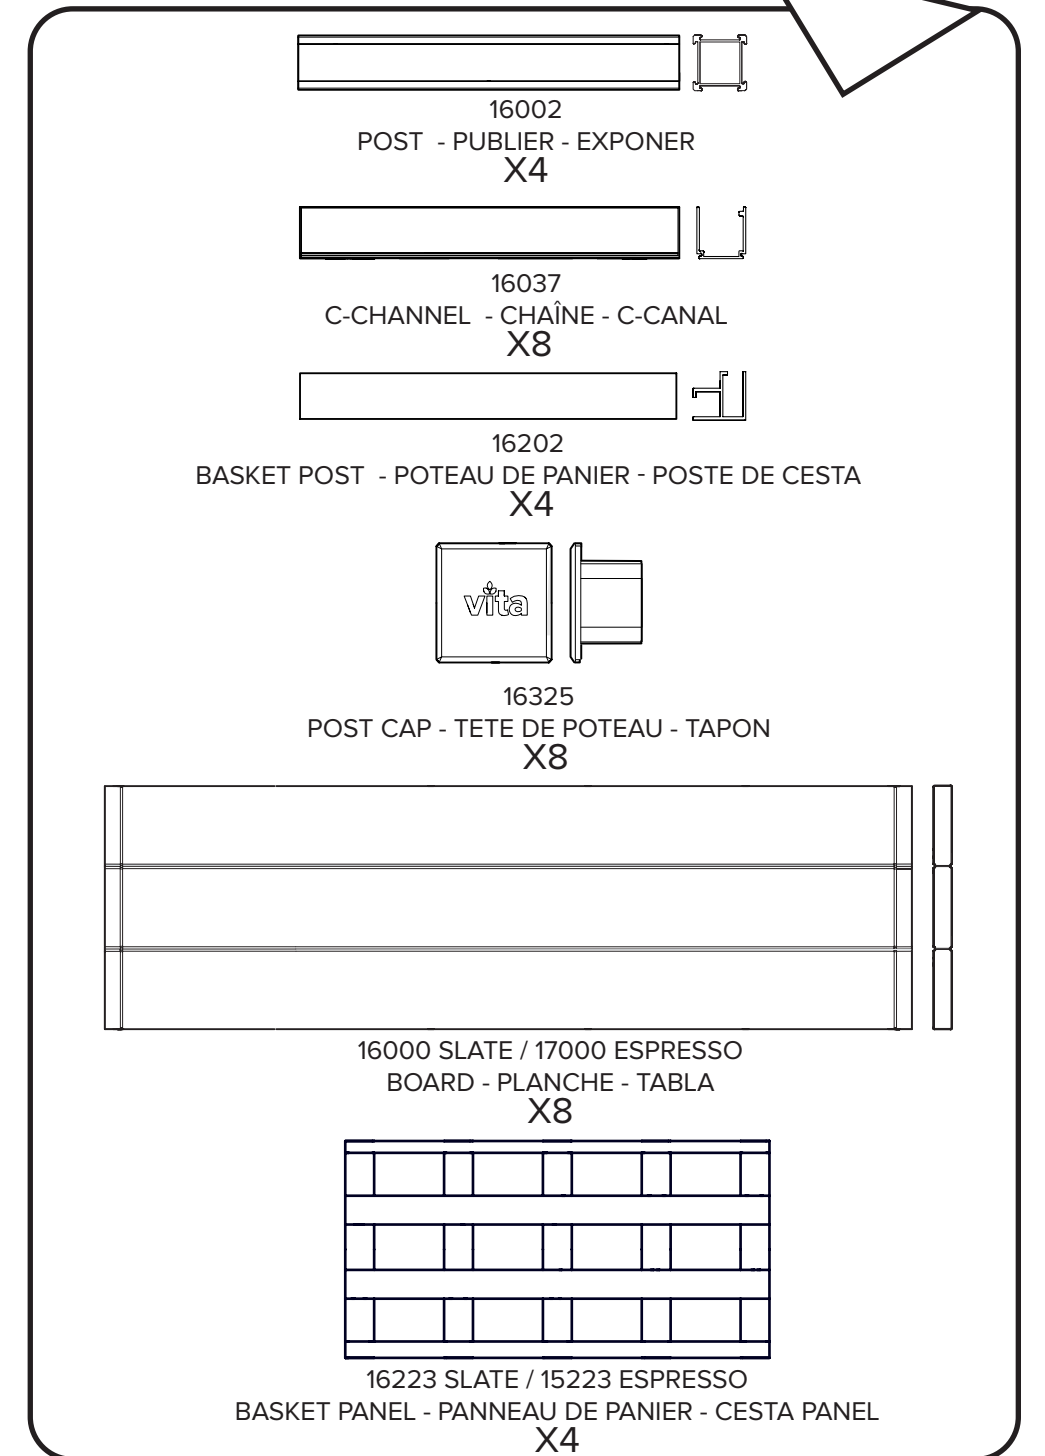

4X4 KEYHOLE GARDEN

JARDIN DE TROU DE SERRURE 4X4

JARDÍN DE LA CERRADURA 4X4

VT17501 ESPRESSO

VT17601 SLATE

1-800-282-9346

HELLO@WEAREVITA.COM

8: 00 AM - 5: 00 PM EST

WWW.WEAREVITA.COM

ASSEMBLY GUIDE
GUIDE DE MONTAGE
GUIA DE MONTAJE