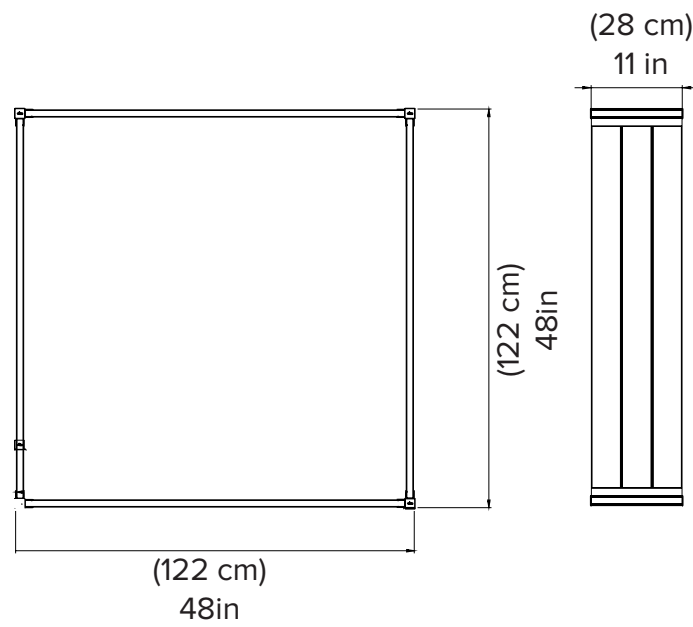

**4X4XII RAISED GARDEN**  
 4X4XII JARDIN SURÉLEVÉ  
 4X4XII JARDÍN ELEVADO  
 VT17500 ESPRESSO/VT17600 SLATE

HELLO@WEAREVITA.COM

8: 00 AM - 5: 00 PM EST

WWW.WEAREVITA.COM

1-800-282-9346

16006  
 POST - PUBLIER - EXPONER  
 X4

16036  
 C-CHANNEL - CHAÎNE - C-CANAL  
 X8

16325  
 POST CAP - TETE DE POTEAU - TAPON  
 X8

16000 SLATE/15000 ESPRESSO  
 BOARD - PLANCHE- TABLA  
 X4