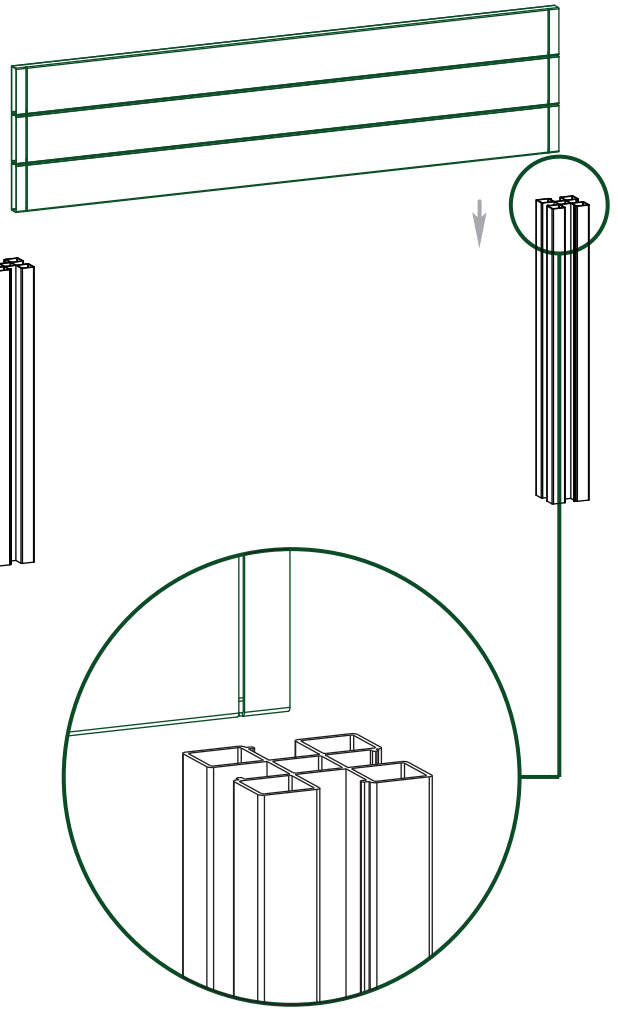

1

Paso 1A

Inserta un panel lateral entre los postes como se muestra.

Observa que hay una ranura en el tablero que corresponde a la lengüeta en el poste. Esto bloquea las tablas dentro.

Paso 1B

Inserta otro lateral entre los postes.