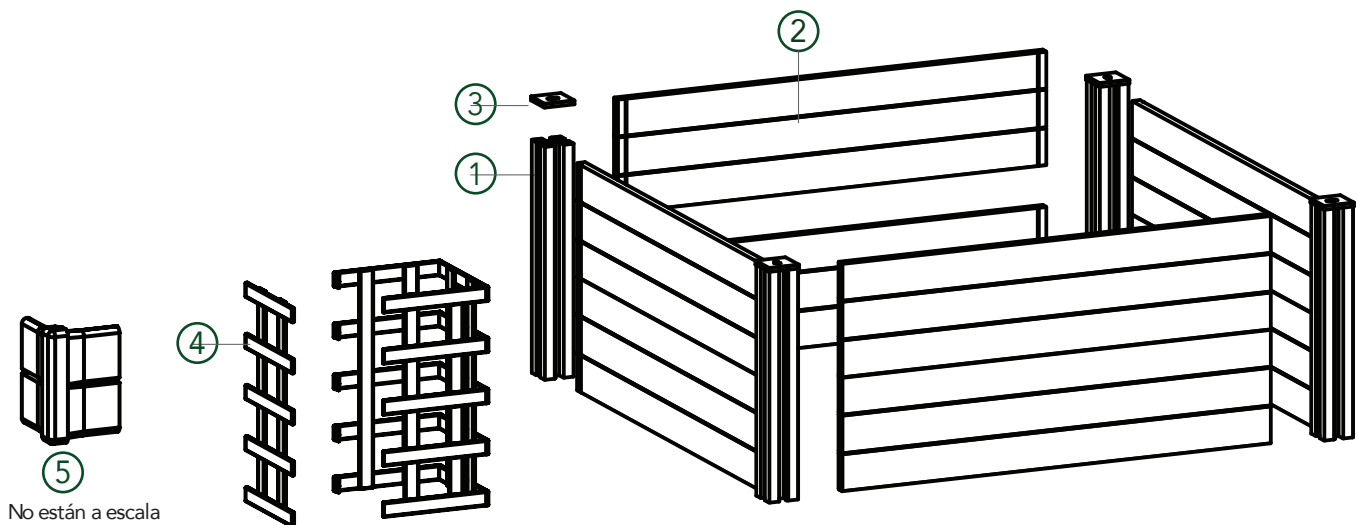

CONTENIDO DE LA CAJA

Antes de comenzar, por favor marca la casilla correspondiente a estos contenidos. En el caso de piezas faltantes o defectuosas, llama a nuestro servicio de atención al cliente al 1-800-282-9346 de lunes a viernes de 8 am a 4 pm Horario del Este.

1. Postes (4) - 3" x 3" x 22 1/2" (7.6 cm x 7.6 cm x 57 cm) (PN: 60073)
2. Paneles laterales (8) - 7/8" x 11" x 44" (2.2 cm x 27.9 cm x 111.7 cm) (PN: 60047)
3. Tapas de postes (4) (PN: 60045)
4. Paneles laterales de la cesta (4) (PN: 60008)
5. Soportes de esquina de la cesta (20) (PN: 60009)

INFORMACIÓN GENERAL

- Lee cuidadosamente las instrucciones antes de comenzar el montaje.
- Cuando montes los componentes, colócalos sobre una superficie no abrasiva (ejemplo, la caja del embalaje) para evitar rayones.
- Recomendamos un superficie aprox. de 4'x 8' (122 cm x 244 cm) para un montaje sin obstáculos.
- No debes usar fuerza excesiva al montar componentes.