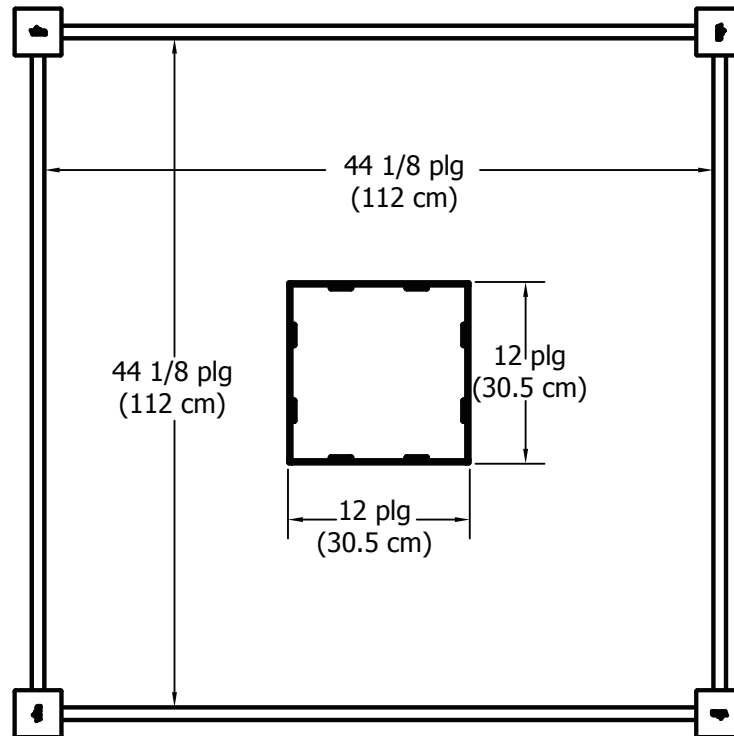

1. Postes (4) - 3" x 3" x 22 1/2" (7.6 cm x 7.6 cm x 57 cm) (PN: 60073)
2. Paneles laterales (8) - 7/8" x 11" x 44" (2.2 cm x 27.9 cm x 111.7 cm) (PN: 60047)
3. Tapas de postes (4) (PN: 60045)
4. Paneles laterales de la cesta (4) (PN: 60008)
5. Soportes de esquina de la cesta (20) (PN: 60009)

INFORMACIÓN GENERAL

- Lee cuidadosamente las instrucciones antes de comenzar el montaje.
- Cuando montes los componentes, colócalos sobre una superficie no abrasiva (ejemplo, la caja del embalaje) para evitar rayones.
- Recomendamos un superficie aprox. de 4'x 8' (122 cm x 244 cm) para un montaje sin obstáculos.
- No debes usar fuerza excesiva al montar componentes.

DIMENSIONES

4' x 4' x 22" – 122 cm x 122 cm x 56 cm **Huerto Keyhole***

GARANTÍA

Queremos que sepas que tu nuevo Huerto ecológico con Cesta para composta tipo Keyhole* tiene una garantía de 20 años contra lo siguiente: