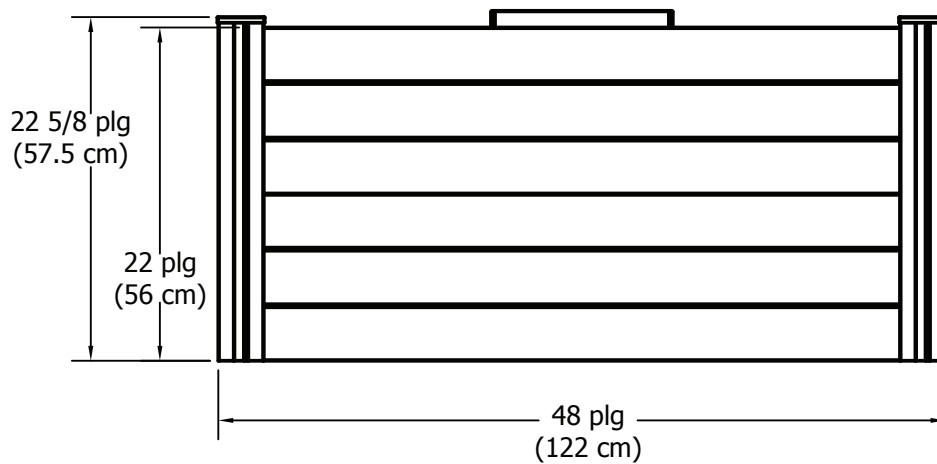

1. Postes (4) - 3" x 3" x 22 1/2" (7.6 cm x 7.6 cm x 57 cm) (PN: 60073)
2. Paneles laterales (8) - 7/8" x 11" x 44" (2.2 cm x 27.9 cm x 111.7 cm) (PN: 60047)
3. Tapas de postes (4) (PN: 60045)
4. Paneles laterales de la cesta (4) (PN: 60008)
5. Soportes de esquina de la cesta (20) (PN: 60009)

INFORMACIÓN GENERAL

- Lee cuidadosamente las instrucciones antes de comenzar el montaje.
- Cuando montes los componentes, colócalos sobre una superficie no abrasiva (ejemplo, la caja del embalaje) para evitar rayones.
- Recomendamos un superficie aprox. de 4'x 8' (122 cm x 244 cm) para un montaje sin obstáculos.
- No debes usar fuerza excesiva al montar componentes.

DIMENSIONES

4' x 4' x 22" – 122 cm x 122 cm x 56 cm **Huerto Keyhole***

GARANTÍA

Queremos que sepas que tu nuevo Huerto ecológico con Cesta para composta tipo Keyhole* tiene una garantía de 20 años contra lo siguiente: