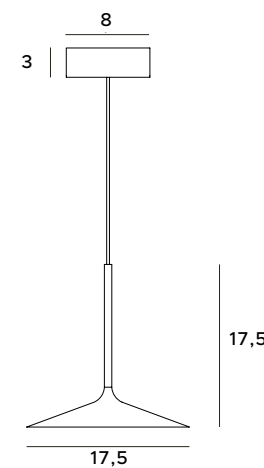

Citatel

Citatel to zestaw dwóch lamp wiszących stanowiących połączenie delikatności i wyrafinowania, wytrzymałego metalu z subtelnym szkłem. Jedna z nich posiada kolor szlachetnego złota, druga natomiast – stylowego brązu. Warto je połączyć z dwoma kinkietami o geometrycznych kształtach w podobnym ubarwieniu i tym samym wykreować wnętrze, emanujące aurą luksusu.