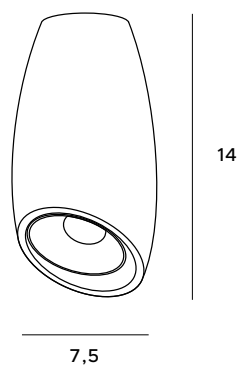

C0158		C0159	
1x50W GU10 230V		1x50W GU10 230V	
białe metal	white metal	czarne metal	black metal