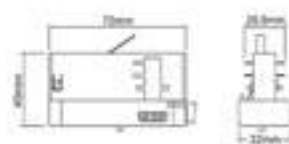

MHT1-AD-BK
Adapter do szynoprzewodu
3-fazowego czarny

MHT1-AD-WH
Adapter do szynoprzewodu
3-fazowego biały