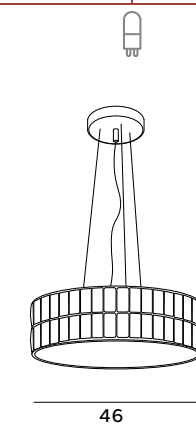

6x42W G9 230V

chrom	chrome
metal, szkło	metal, glass