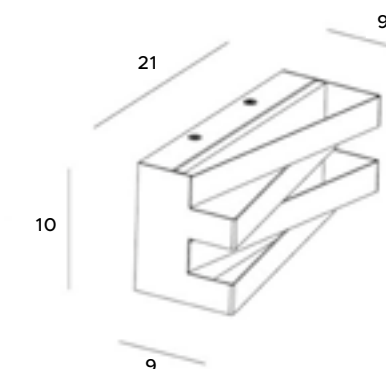

C-linder

Lampa wisząca C-linder to produkt dla osób, które uwielbiają niecodzienne rozwiązania aranżacyjne. Posiada metalową oprawę, połączoną z jasnym drewnem, łamiąc tym samym wszelkie schematy. Oprawa C-Linder idealnie dopełni wnętrza industrialne, ale także eklektyczne, łączące różne stylistyki.