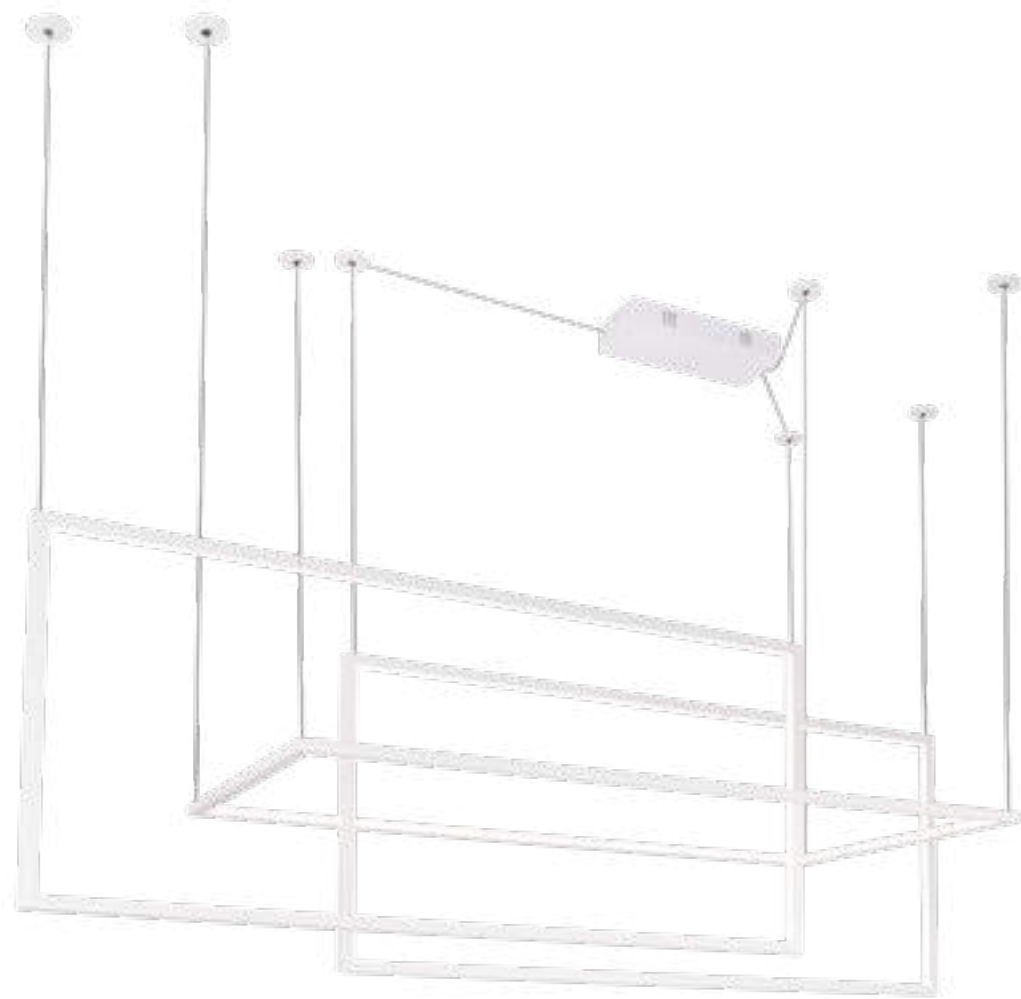

P0272
3x26,6W LED 6400lm 3000K