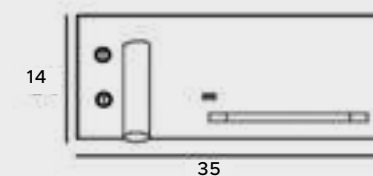

Ładowarka USB + ładowarka indukcyjna / USB charger + wireless charger

Roundy

Roundy to plafon, który sprawdzi się zarówno w aranżacjach minimalistycznych, jak i tradycyjnych. Zawdzięcza to m.in. okrągłemu kształtowi i czarnemu odcieni, które jest niesamowicie uniwersalne. Lampa zapewnia możliwość ściemniania, a współczynnik IP54 sprawia, że idealnie zda egzamin również w łazience, jest bowiem odporna na działanie kurzu i wody.