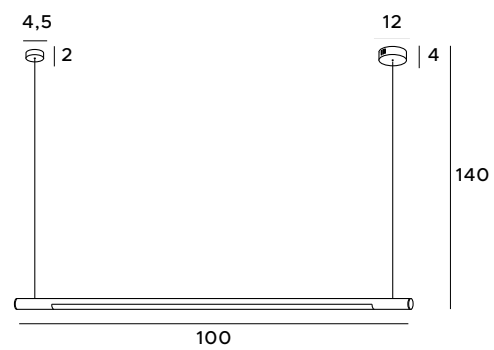

P0355   P0354
P0354D
chrom | chrome   czarna | black
1x16W LED 1360lm 3000K
stal nierdzewna,   stainless steel,
akryl   acrylic