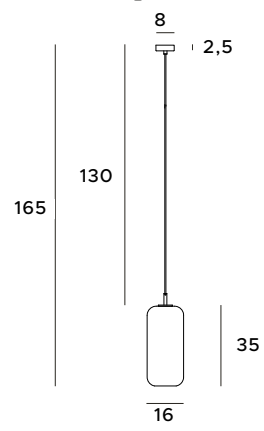

1x60W E27 230V

złote szcztokowane	brushed gold
metal, błyszczące	shiny
szkło mleczne	opal glass

PO450