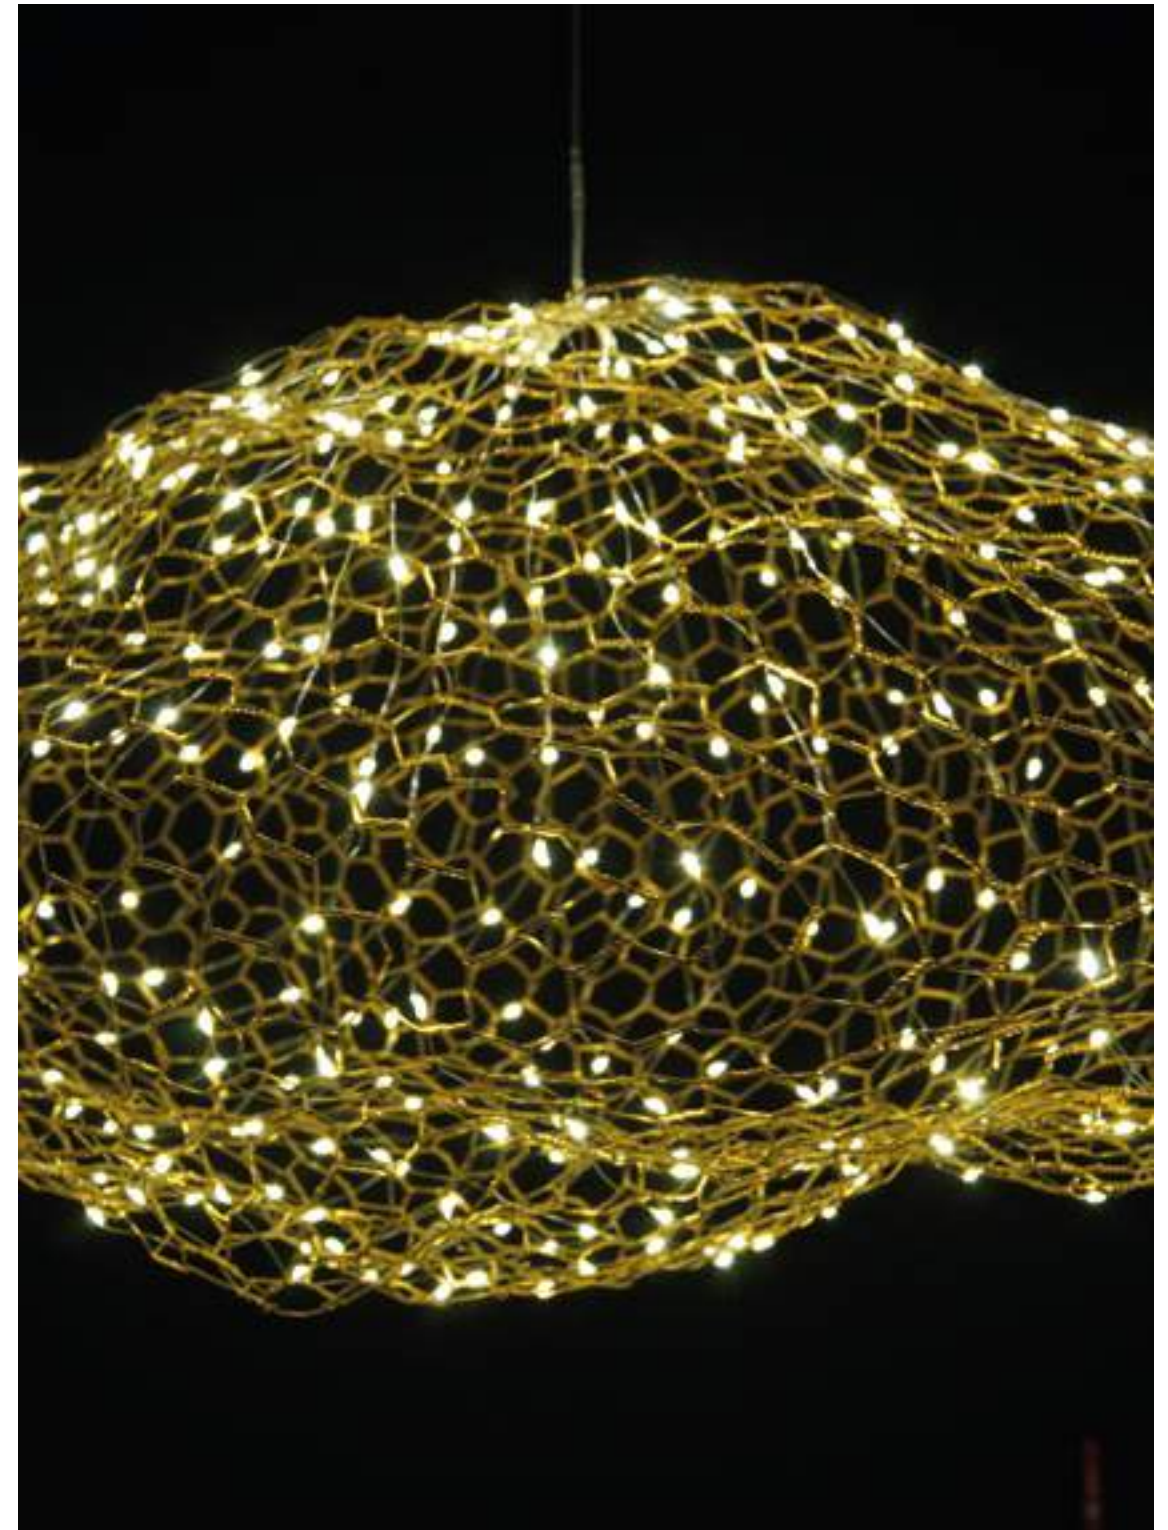

PO432

6 x1W LED + 8W LED
840lm CRI 80 3000K

złote	gold
stal nierdzewna, akryl	stainless steel, acrylic