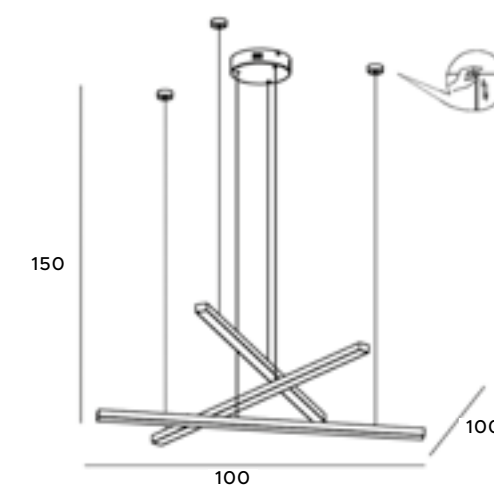

P0311 P0311D
3x12W 2200lm 3000K

czarne	black
stal nierdzewna, akryl	stainless steel, acrylic