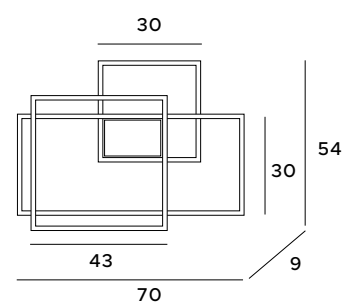

W0234

45W LED 2700lm 3000K

białe	white
metal, akryl	metal, acrylic