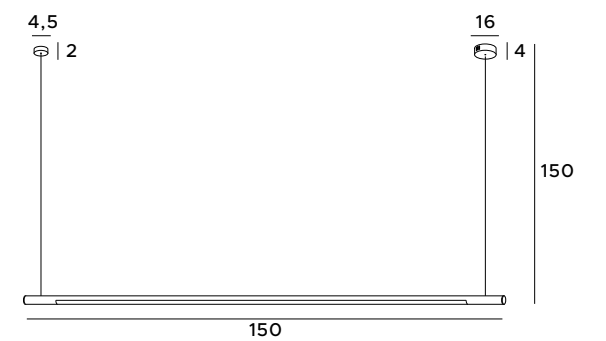

P0359   P0358
P0358D
chrom | chrome   czarna | black
1x26W LED 2210lm 3000K
stal nierdzewna,   stainless steel,
akryl   acrylic