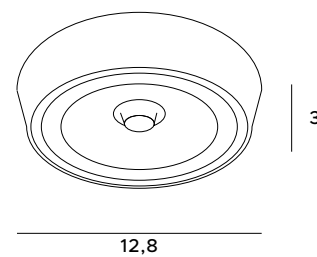

1 x 12W LED 230V 1056lm
CRI 90+ 3000K

białe	white
metal, szkło	metal, glass
30°	

C0208

1 x 15W LED 230V 1327lm
CRI 90+ 3000K

czarne	black
metal, szkło	metal, glass
36°