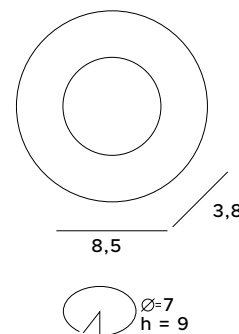

H0045

1x35W GU5.3 12V

Square

H0092

1x50W GU10 230V

białe	white
metal, szkło	metal, glass

H0093

1x50W GU10 230V