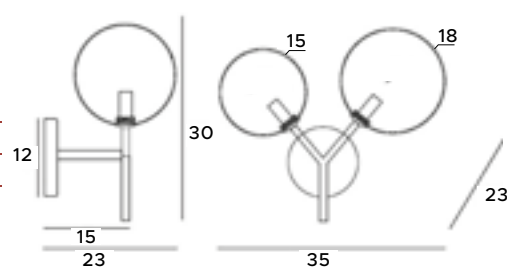

T0043

3x max 40W G9 230V

czarne	black
metal, szkło	metal, glass

T0035

3x max 40W G9 230V

mosiądz	brass
metal, szkło	metal, glass

Lotus

Lampy wiszące Lotus urzekają designem i nowoczesnością, są wspaniałym przykładem kreatywności projektantów wyposażenia wnętrz. Stanowią one funkcjonalne oświetlenie, a o niebywałej formie i kształcie. Łączą w sobie nowoczesny polot i najnowsze trendy. Rodzina składa się z dwóch opraw wiszących – z jednym, jak i trzema łukami oraz kinkietu.