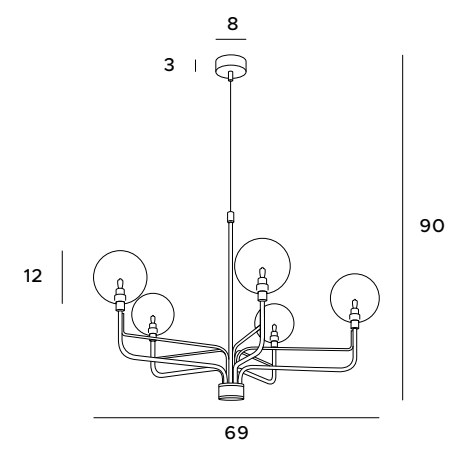

5x max 10W G9 LED 230V

mosiądz, czarne metal, szkło	brass, black metal, glass