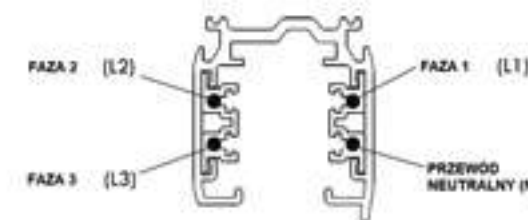

przekrój szyny
track cross-section

MHT1-I-BK
Łącznik wewnętrzny
Internal connector

MHT1-I-WH
Łącznik wewnętrzny
Internal connector