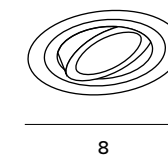

Hit

1x50W GU10 230V

białe	white
metal	metal

2x50W GU10 230V

białe	white
metal	metal

H0090

1x50W GU10 230V

czarne	black
metal	metal

H0091

2x50W GU10 230V

czarne	black
metal	metal

Signal

H0086

1x50W GU10 230V

białe	white
metal	metal

H0087

2x50W GU10 230V

białe	white
metal	metal

H0084

1x50W GU10 230V

czarne	black
metal	metal

H0083

2x50W GU10 230V

czarne	black
metal	metal

8

∅ = 8,2
h = 8,5

8

∅ = 8,2
h = 8,5