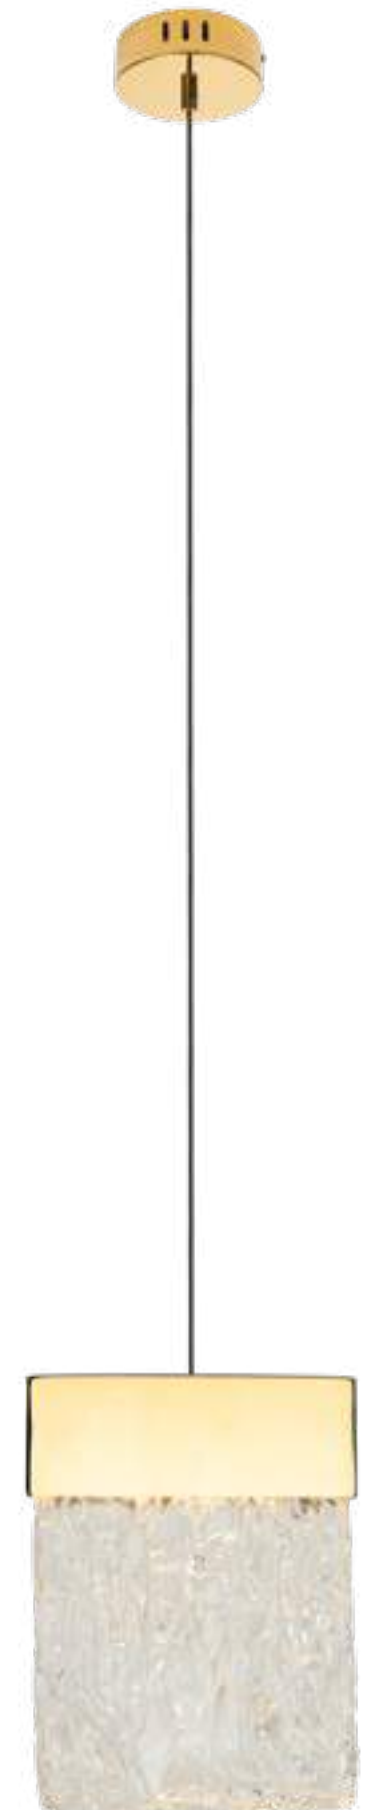

W0289

1x3W LED 230V
240lm CRI90 3000K

złote	gold
stal nierdzewna, szkło	stainless steel, szkło

P0428D

1x4,5W LED
360lm CRI90 3000K

złote	gold
stal nierdzewna, szkło	stainless steel, szkło

Mesh

Lampy Mesh to trio składające się z dwóch modeli wiszących, z pięcioma lub jednym punktem świetlnym, oraz kinkietu, który może dopełnić całą aranżację. Lampy łączą w sobie dwa kolory: luksusowe złoto z klasyczną czernią. Klosze zostały wykonane z metalowej siatki, wewnątrz której umieszczony został wsad akrylowy z zatopionymi bąbelkami powietrza.