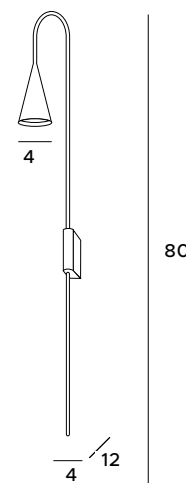

W0280

1x3,2W LED 300lm

czarne	black
metal, akryl	metal, acrylic

LED
in. + traf.