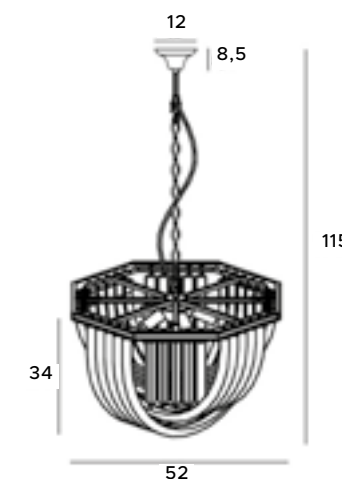

chrom	chrome
metal, szkło	metal, glass