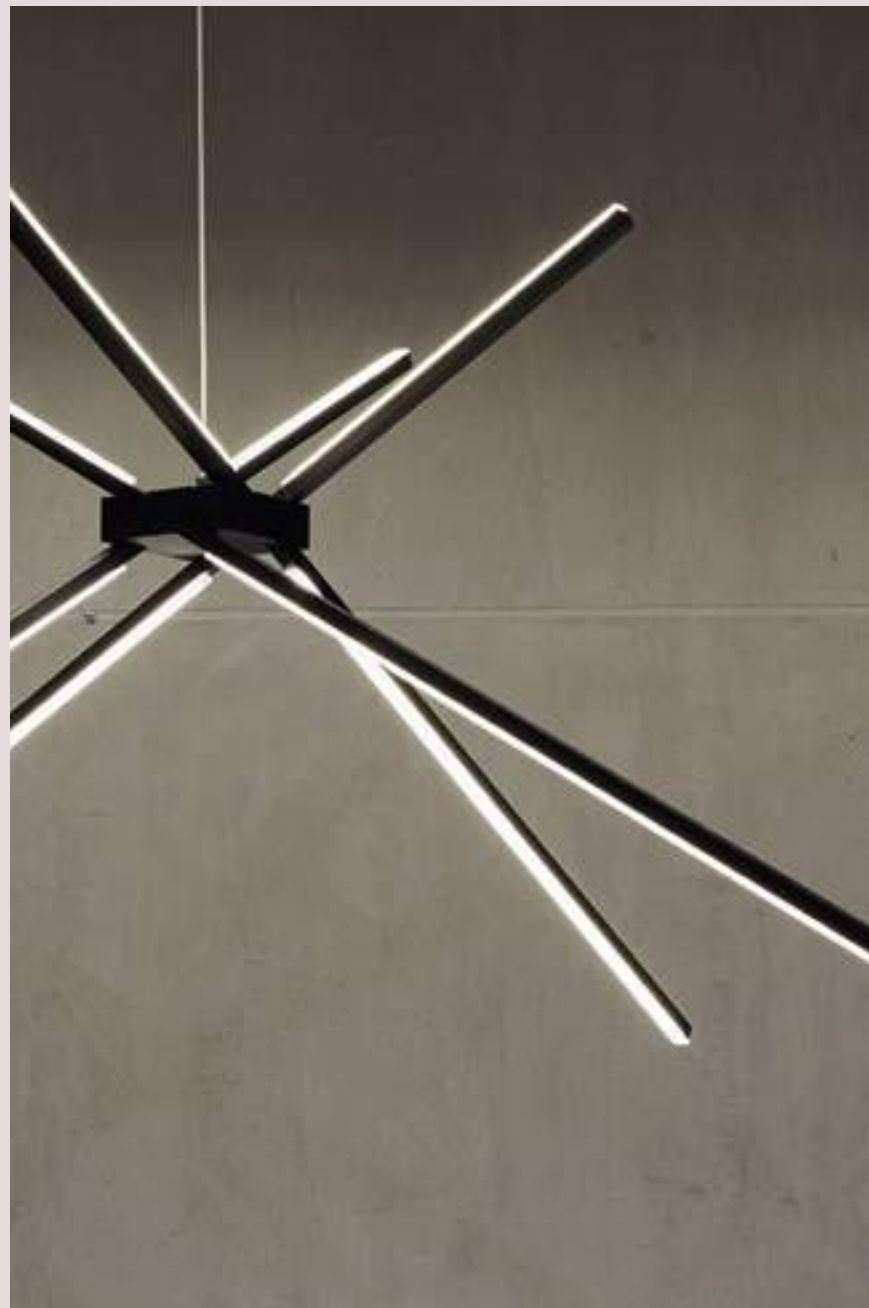

MAXLIGHT

KATALOG 2022

MAXLIGHT

Oprawy Maxlight

MAXLIGHT LUMINAIRES

Poznaj
nas bliżej

GET TO KNOW US CLOSER

Jesteśmy polską marką oświetleniową, cieszącą się renomą na rynku europejskim oraz światowym. Za cel obraliśmy sobie projektowanie najwyższej jakości produktów związanych z oświetleniem. Aby móc realizować to założenie, korzystamy jedynie z wysokiej klasy materiałów oraz przywiązujemy ogromną wagę do designu.