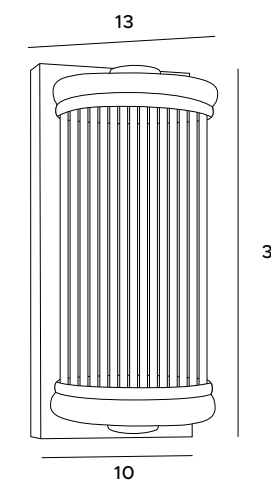

W0270

1x40W E14 230V

chrom	chrome
metal, szkło	metal, glass

W0271

1x40W E14 230V

mosiądz	antique brass
metal, szkło	metal, glass

Orlando

W serii lamp Orlando znajdują się jasne i ciemne modele kinkietów oraz lamp wiszących. Oprawa wykonana jest w klasycznej stylistyce z obitym tkaniną abażurem. W jej wnętrzu znajduje się moduł oświetlenia LED, zapewniający mocne i naturalne światło. Produkty te idealnie wkomponują się w wystrój salonu, sypialni czy pokoju dziennego.