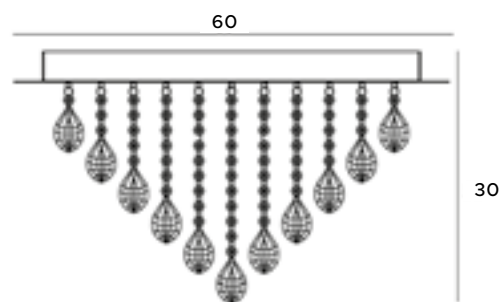

CO045

9x40W G9 230V

chrom	chrome
metal, szkło	metal, glass