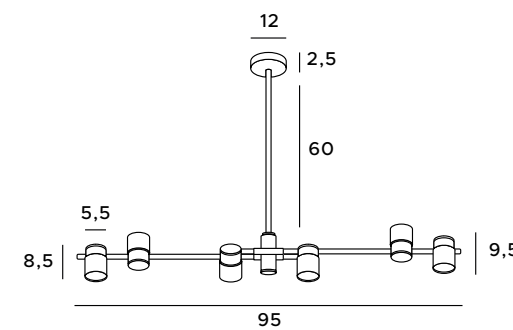

P0409

max 6 x GU10 5W LED 230V

złote, czarne	gold, black
metal	metal