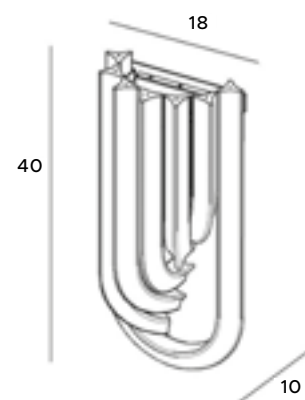

W0230

1x40W E14 230V

chrom	chrome
metal, szkło	metal, glass