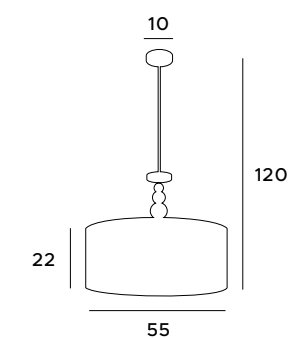

P0061

4x60W E27 230V

chrom, kremowe	chrome, off white
metal, tkanina, akryl	metal, fabric, acrylic