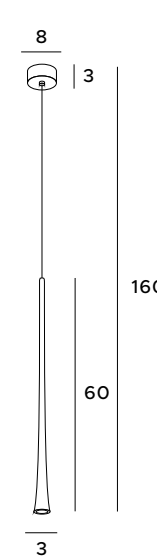

P0338
1x7W LED 218lm 3000K

kawowy	coffee
metal	metal

LED
in. + traf.

P0373
1x7W LED 218lm 3000K

czarne	black
metal	metal

LED
in. + traf.