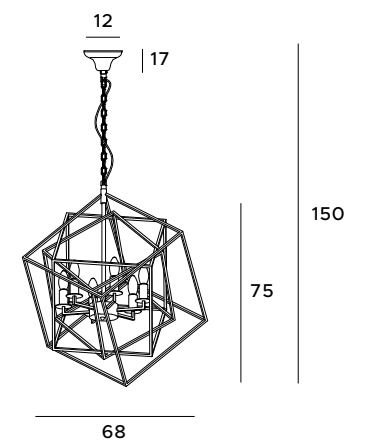

P0327

6x40W E14 230V

chrom	chrome
metal	metal

P0328

6x40W E14 230V

mosiądz	brass
metal	metal