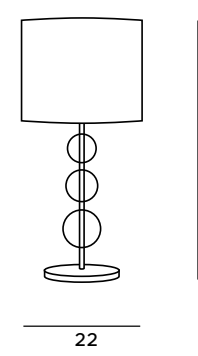

1x40W E27 230V

chrom, kremowe	chrome, off white
metal, tkanina, akryl	metal, fabric, acrylic

22

45