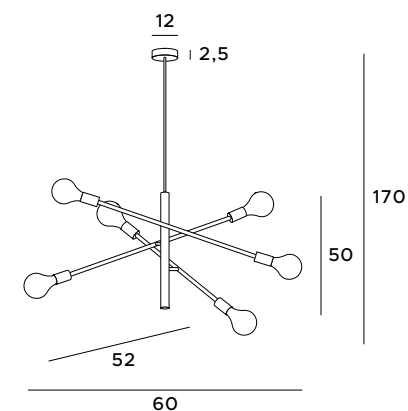

6x40W E27 230V

czarne, złote metal	black, gold metal

P0398