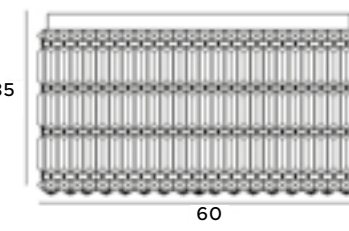

80

C0128

18x40W E14 230V

chrom	chrome
metal, szkło	metal, glass

35