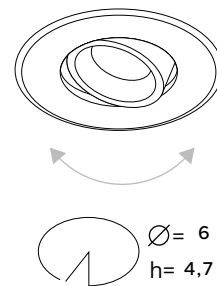

białe	white	czarne	black
metal, akryl	metal, acrylic	metal, akryl	metal, acrylic

H0095
1x12W LED 900lm
CRI90 3000K