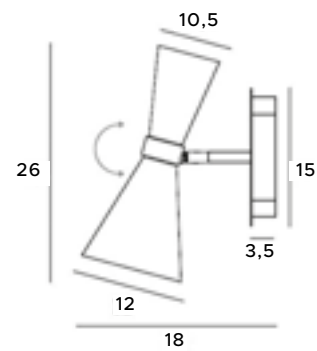

W0246

2x5W LED 550lm 3000K

czarny, złoto	black, gold
metal	metal

LED
in. + traf.