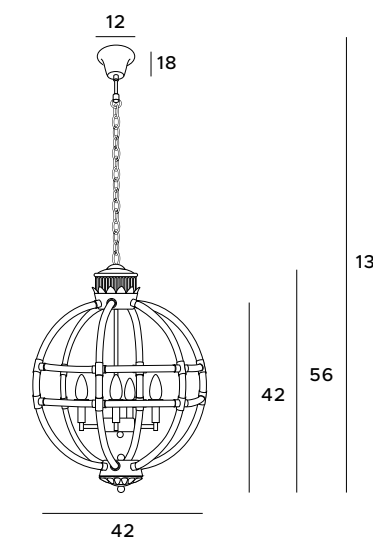

P0322

4x40W E14 230V

chrom	chrome
metal, akryl	metal, acrylic