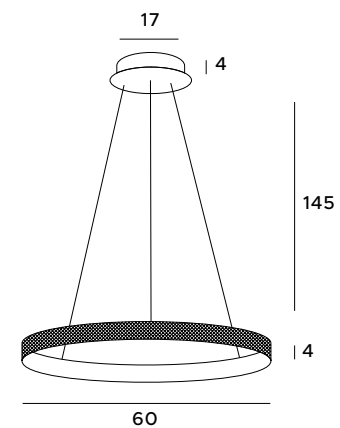

1x30W LED 1800lm 3000K

miedziane	brass
metal, szkło	metal, glass

LED
in. + traf.

P0382