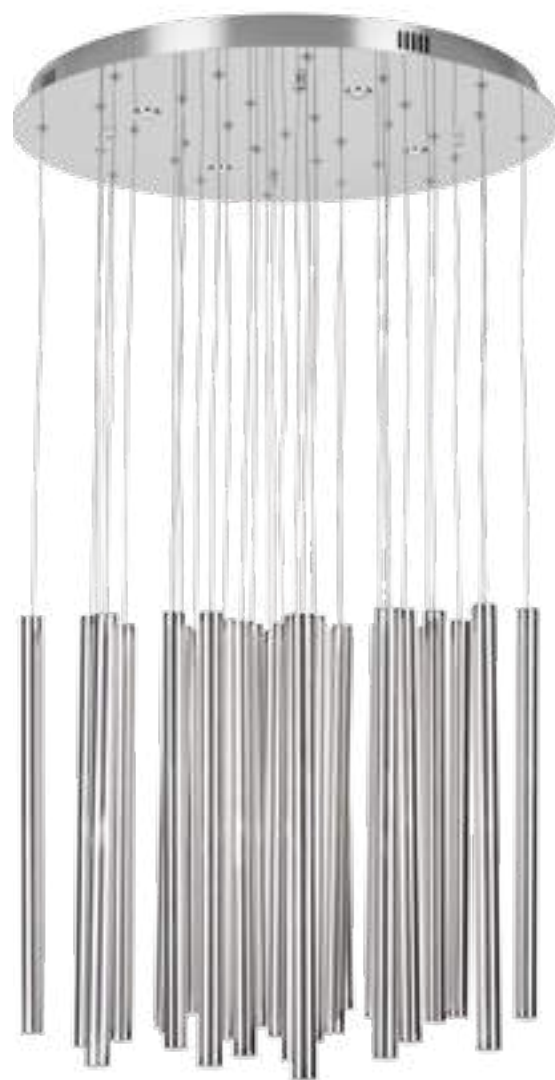

chrom	chrome
metal, szkło	metal, glass

Organic

Lampy Organic będą wspaniałą ozdobą do luksusowych i nowoczesnych wnętrz. Zbudowane są z kilkunastu nieregularnych walcowatych brył, zakończonych elementem świetlnym, które zapewnią szeroki strumień jasnego światła. Rodzina Organic składa się z plafonów, lamp wiszących oraz kinkietów, oferowanych w co najmniej dwóch atrakcyjnych metalicznych kolorach.

Lamps from the Organic series will be a great decoration for rich and modern interiors. They are made of multiple irregular cylindrical blocks, ending with a lighting element, which will provide a wide beam of bright light. The impressive Organic family consists of ceiling, pendant and wall lamps, offered in at least two attractive metallic colors.