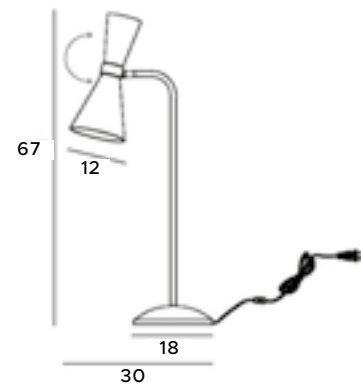

T0039

2x5W LED 550lm 3000K

czarny, złoto	black, gold
metal	metal

LED
in. + traf.