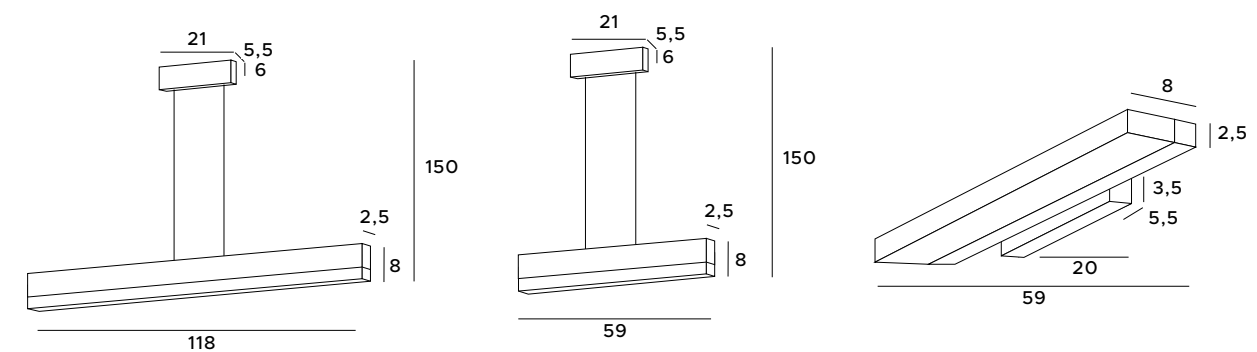

P0155		P0154 P0154D		W0149	
1x36W LED 2590lm 3000K		1x18W LED 1120lm 3000K		1x18W LED 1110lm 3000K	
białe	white	białe	white	białe	white
metal, akryl	metal, acrylic	metal, akryl	metal, acrylic	metal, akryl	metal, acrylic
LED in. + traf.		LED in. + traf.		LED in. + traf.