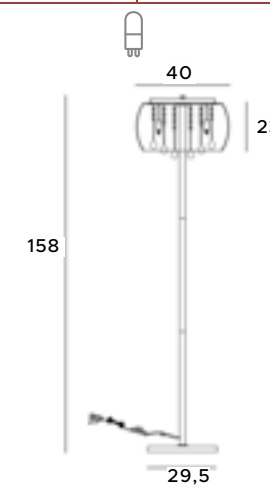

chrom	chrome
szkło lustrzane, metal	mirror glass, metal