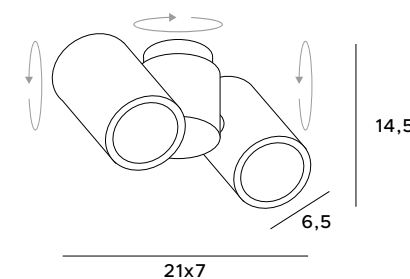

Barro

Oświetlenie punktowe przydaje się w każdym domu, a zwłaszcza takie, którego kierunek można dostosować do własnych potrzeb. Lampa natynkowa Barro posiada tę funkcję i jest dostępna w wersji pojedynczej i podwójnej. Produkt ten nadaje się wszędzie tam, gdzie liczy się minimalizm i funkcjonalność.

Spot lighting is useful in every home, especially one whose direction can be changed to suit your needs. The Barro surface mounted lamp has this function and is available in white and black, as well as in double and single versions. This product is suitable wherever minimalism and functionality matter.

C0113

2x50W GU10 230V

białe	white
metal	metal

1x50W GU10 230V

białe	white
metal	metal

C0114

2x50W GU10 230V

czarne	black
metal	metal

1x50W GU10 230V

czarne	black
metal	metal