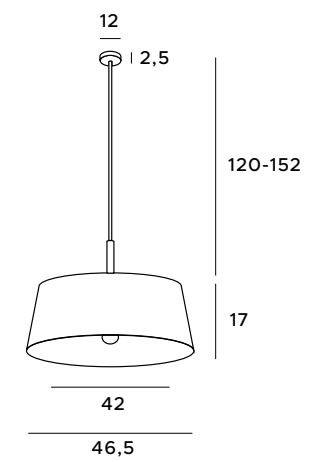

P0402		P0401	
1 x max 60W E27 230V		1 x max 60W E27 230V	
białe, srebrne metal	white, silver metal	czarne, złote metal	black, gold metal
💡		💡