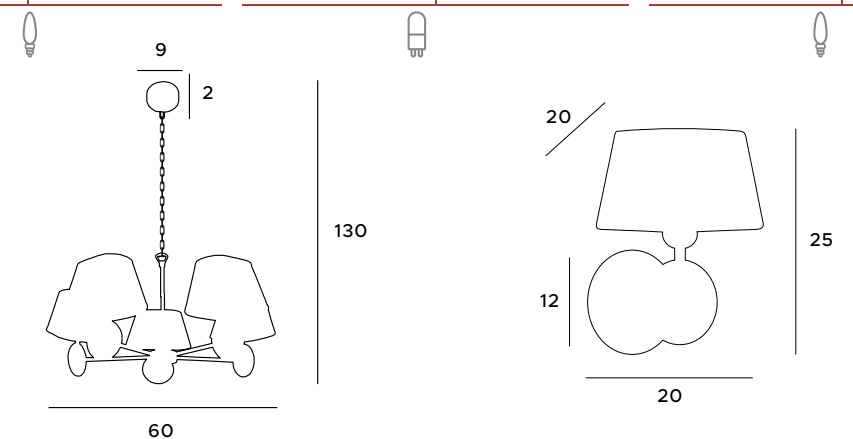

PO127 5x40W E14 230V		W0121 1x40W G9 230V		W0120 1x40W E14 230V	
chrom, czarny i złoty abajur	chrome, black and gold shade	chrom biały abażur	chrome white shade	chrom, czarny i złoty abajur	chrome, black and gold shade
metal	metal	metal, szkło	metal, glass	metal	metal