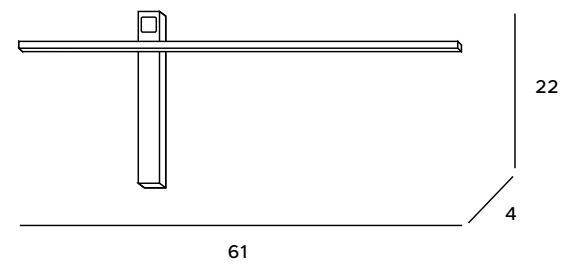

W0282

1x6W LED 420lm 3000K

białe	white
metal, akryl	metal, acrylic