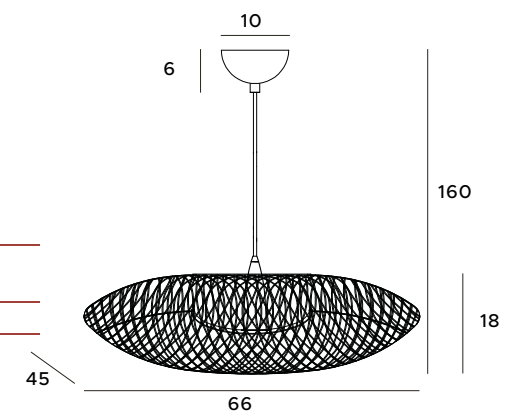

1x40W E27 230V

złote malowane	painting gold
metal	metal

Hana

Lampa wisząca Hana urzeknie nie jednego swoją prostotą i bezpretensjonalnością. Oprawa złożona z czarnego klosza wyglądem przypominającego szeroki, płaski kapelusz, wykonana jest z metalu oraz akrylu. Całość prezentuje się nietuzinkowo i naturalnie, doskonale sprawdzi się jako dopełnienie wystroju w stylu skandynawskim. Aranżację można uzupełnić o dopasowany kinkiet.