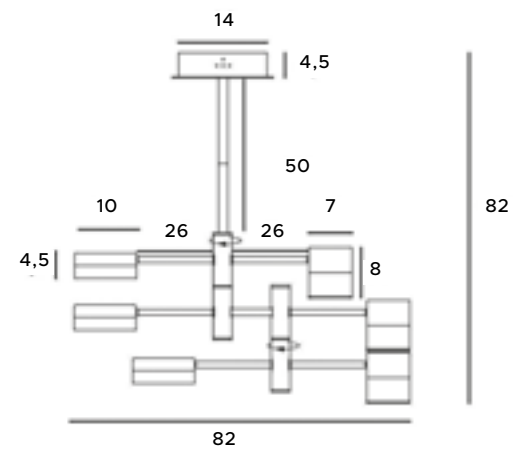

P0405

6x7W LED 2520lm

złote, czarne	gold, black
metal, akryl	metal, acrylic

LED
in. + traf.