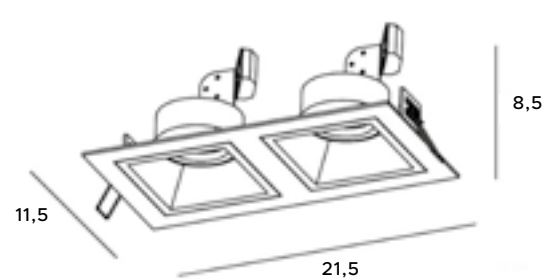

Hit

1x50W GU10 230V

białe	white
metal	metal

2x50W GU10 230V

białe	white
metal	metal

H0090

1x50W GU10 230V

czarne	black
metal	metal

H0091

2x50W GU10 230V

czarne	black
metal	metal

Signal

H0086

1x50W GU10 230V

białe	white
metal	metal

H0087

2x50W GU10 230V

białe	white
metal	metal

H0084

1x50W GU10 230V

czarne	black
metal	metal

H0083

2x50W GU10 230V

czarne	black
metal	metal

8

∅ = 8,2
h = 8,5

8

∅ = 8,2
h = 8,5