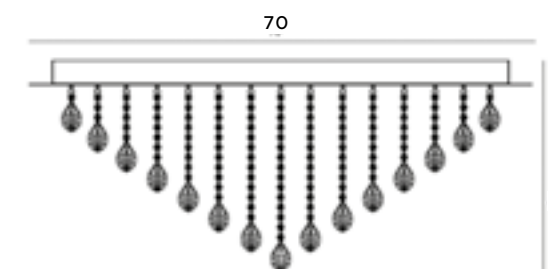

C0046

12x40W G9 230V

chrom	chrome
metal, szkło	metal, glass