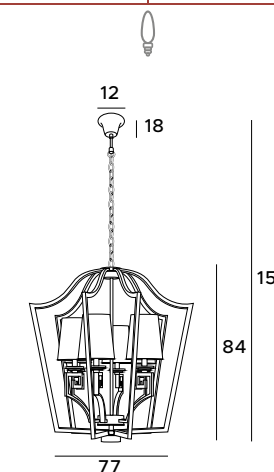

P0323

4x40W E14 230V

chrom	chrome
metal, tkanina	metal, fabric

P0324

6x40W E14 230V

chrom	chrome
metal, tkanina	metal, fabric

Golden

Lampa wisząca Golden to nieprzeciętny wąski kształt i niebanalne wykończenie. Jej pionowa konstrukcja posiada owalne otwory, dzięki czemu światło może być przyjemnie rozproszone. Do wyboru jest oprawa w kolorze białym lub czarnym ze złotym środkiem, która rewelacyjnie sprawdzi się jako oświetlenie dodatkowe lub światło punktowe.