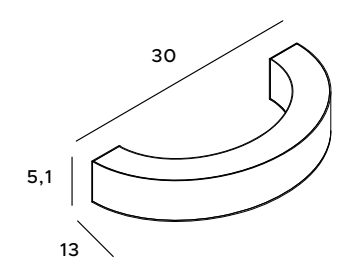

złote	gold
metal, akryl	metal, acrylic

P0422D