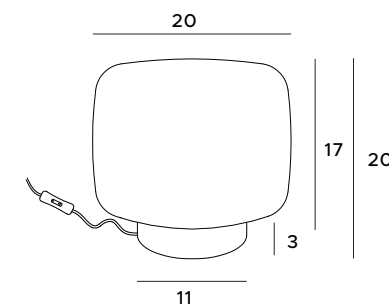

1xE27 T45 max 5W LED 230V

złote szcztokowane	brushed gold
metal, błyszczące	shiny
szkło mleczne	opal glass

W0296