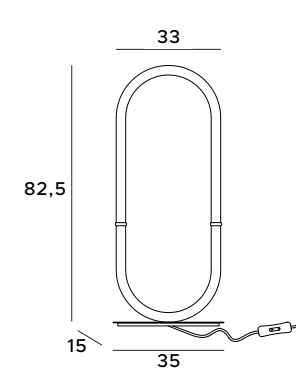

P0429D

1x15W 1050lm CRI 90 3000K

złote	gold
stal nierdzewna, szkło acrylowe, silikon	stainless steel, acrylic glass, silicon

T0045D

1x15W 1050lm CRI 90 3000K

złote	gold
stal nierdzewna, szkło acrylowe, silikon	stainless steel, acrylic glass, silicon