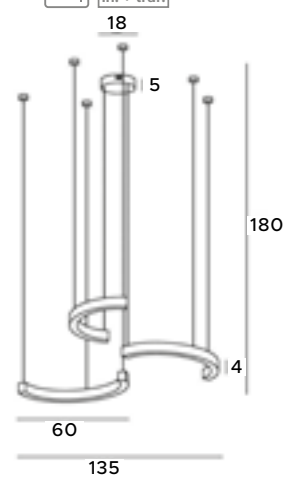

złote	gold
metal, akryl	metal, acrylic