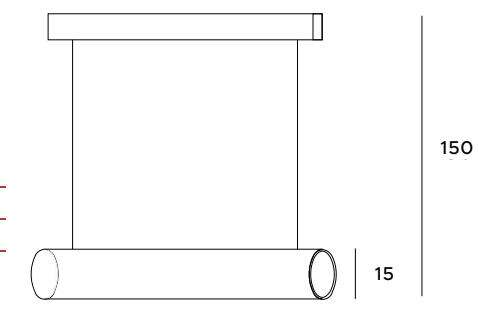

P0411		P0410	
1x70W LED 4340lm 3000K		1x70W LED 4340lm 3000K	
złoty	gold	czarny	black
metal, akryl	metal, acryli	metal, akryl	metal, acrylic
LED in. + traf.		LED in. + traf.