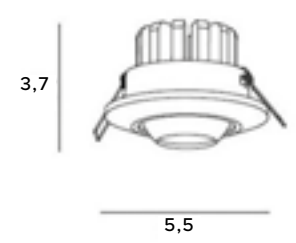

Yuca

Deep

H0102

biały | white

H0103

1x3W LED 250lm
CRI80 3000K

czarne | black
metal | metal

H0104

biały | white

H0105

1x3W LED 250lm
CRI80 3000K

czarne | black
metal | metal

H0069

1x50W GU10 230V

białe | white
metal | metal

H0111

1x50W GU10 230V

czarne | black
metal | metal