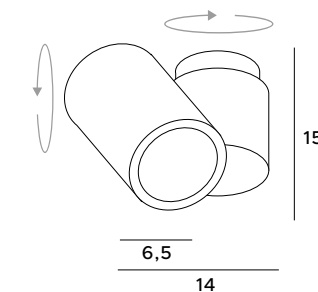

Barro

Oświetlenie punktowe przydaje się w każdym domu, a zwłaszcza takie, którego kierunek można dostosować do własnych potrzeb. Lampa natynkowa Barro posiada tę funkcję i jest dostępna w wersji pojedynczej i podwójnej. Produkt ten nadaje się wszędzie tam, gdzie liczy się minimalizm i funkcjonalność.

Spot lighting is useful in every home, especially one whose direction can be changed to suit your needs. The Barro surface mounted lamp has this function and is available in white and black, as well as in double and single versions. This product is suitable wherever minimalism and functionality matter.

C0113

2x50W GU10 230V

białe	white
metal	metal

1x50W GU10 230V

białe	white
metal	metal

C0114

2x50W GU10 230V

czarne	black
metal	metal

1x50W GU10 230V

czarne	black
metal	metal