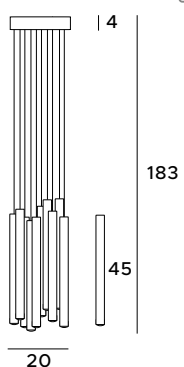

C0116 C0116D

10x1W LED 600lm 3000K

miedź	copper
stal nierdzewna, akryl	stainless steel, acrylic