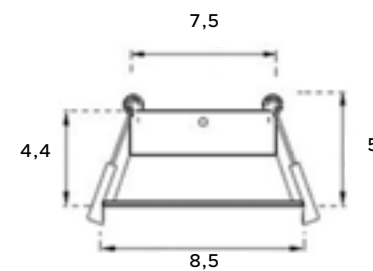

H0114

H0112

1x9W LED 850lm
CRI 90+ 3000K

czarne metal, szkło	black metal, glass	czarne metal	black metal