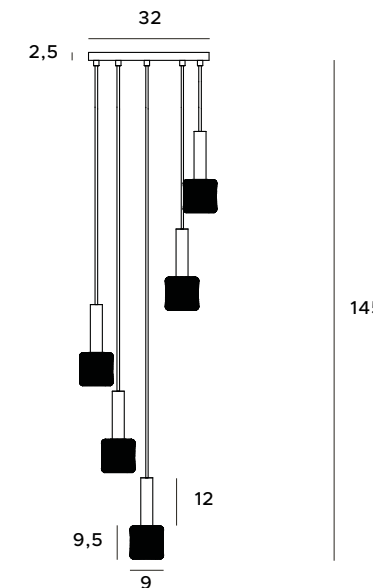

P0439

5x5W LED 2250lm
CRI 80+ 3000K

złote, czarny mat	gold, black matt
metal, akryl	metal, acrylic