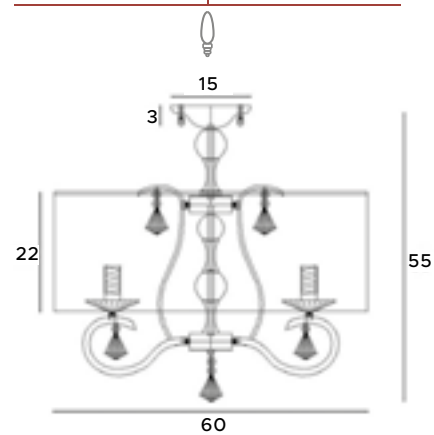

CO059

8x40W E14 230V

chrom, abażur ecru	chrome, ecru shade
metal, tkanina, szkło	metal, fabric, glass

Velvet

Plafony Velvet składają się z uformowanego na kształt koła aluminiowego profilu, w którego wnętrzu umieszczono moduł LED. Filigranowa całość świetnie się prezentuje, dobrze oświetla wnętrze i ma też dużą wartość dekoracyjną. Plafon z kilkoma obręczami lub jedną sprawdzi się we wnętrzu minimalistycznym.