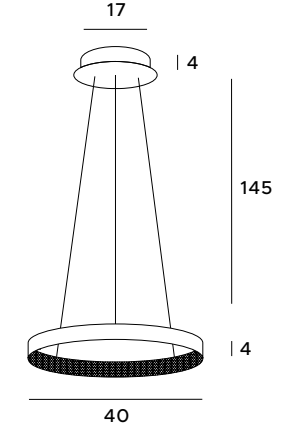

Lollipop

Każdy wielbiciel niecodziennych rozwiązań aranżacyjnych i wyszukanych form, z pewnością zachwyci się lampami z serii Lollipop, które uwodzą niespotykanym kształtem i konstrukcją. Dostępne są dwie oprawy wiszące – jedna o podłużnej ramie, a druga w wersji wertykalnej oraz lampa podłogowa, biurkowa i kinkiety do wyboru w mosiężnym lub czarnym wykończeniu.