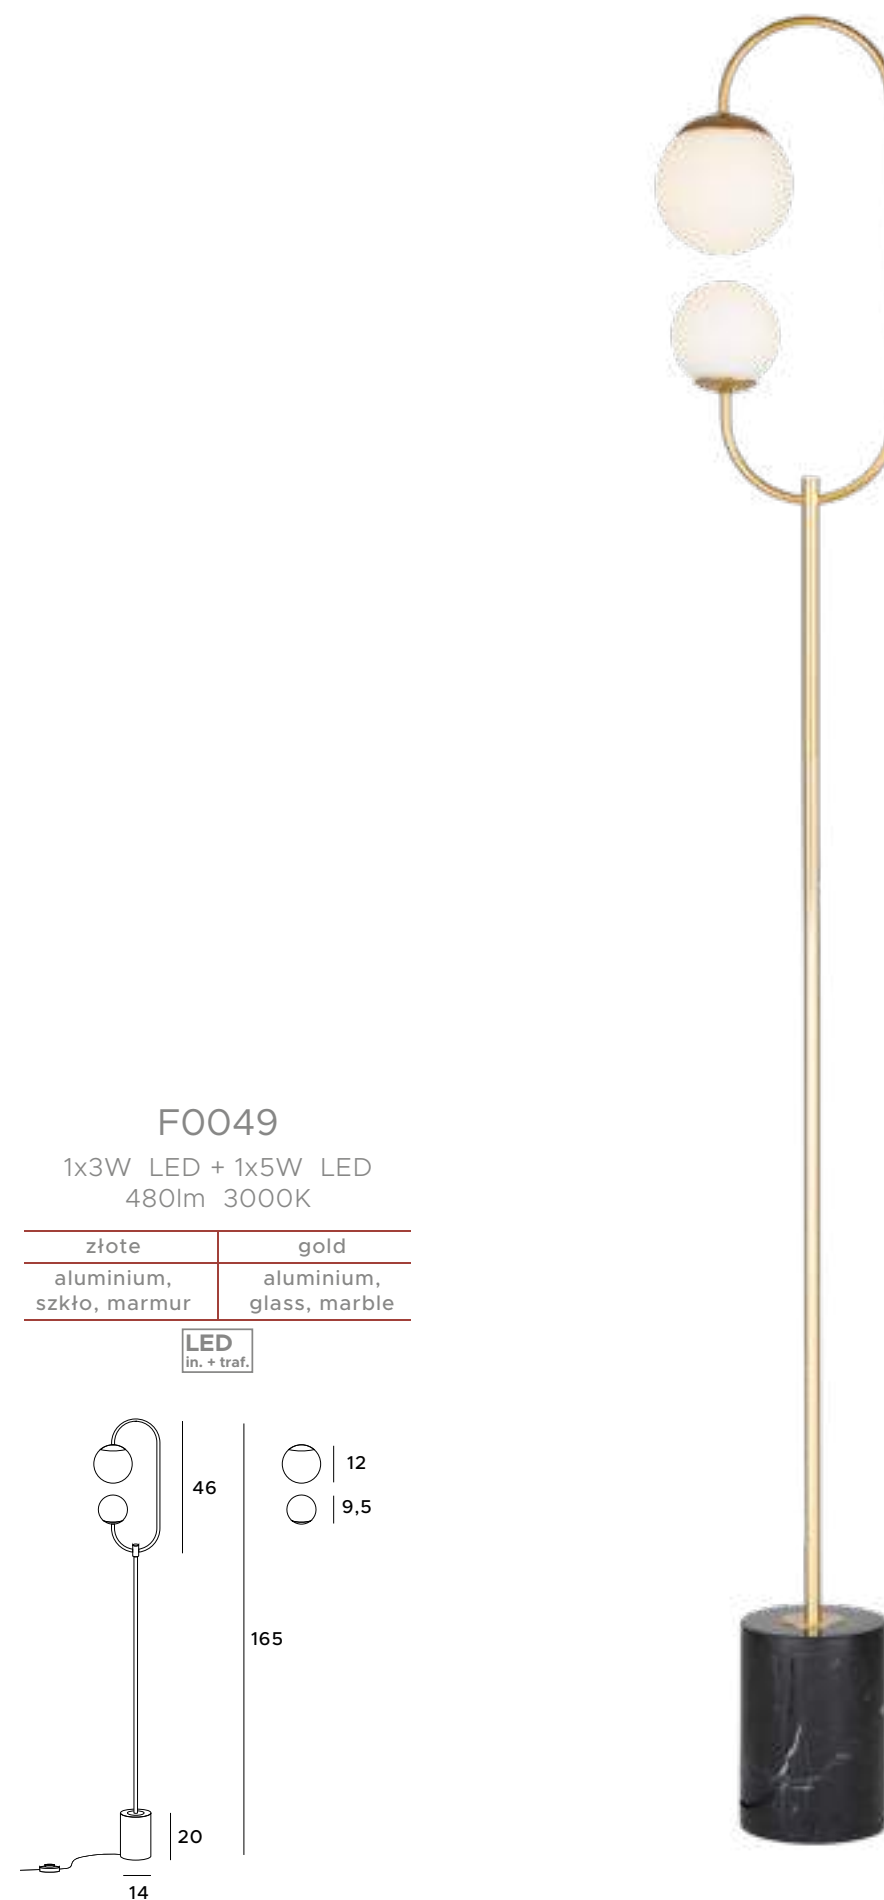

Toro

Lampy z rodziny Toro zachwycają niezwykłym, geometrycznym, ale i gładkim designem. Wykonane są z dwóch szklanych kul umieszczonych na dwóch końcach zaokrąglonego pałąka. Dają mocne, ładnie filtrowane przez szklane klosze światło. W serii lamp Toro dostępny jest kinkiet, lampa podłogowa, stołowa oraz lampa wisząca. Oprawy sprawdzą się zarówno w przestrzeni domowej, jak i komercyjnej.

Lamps from the Toro family impress with their unusual, geometric, but also smooth design. They are made of two glass balls placed at the two ends of a rounded headband. They provide strong light, nicely filtered through glass shades. The Toro lamp series includes a wall lamp, a floor lamp, a table lamp and a pendant lamp. Luminaires will work well in both home and commercial space.

F0049

1x3W LED + 1x5W LED
480lm 3000K

złote	gold
aluminium, szkło, marmur	aluminium, glass, marble

LED
in. + traf.