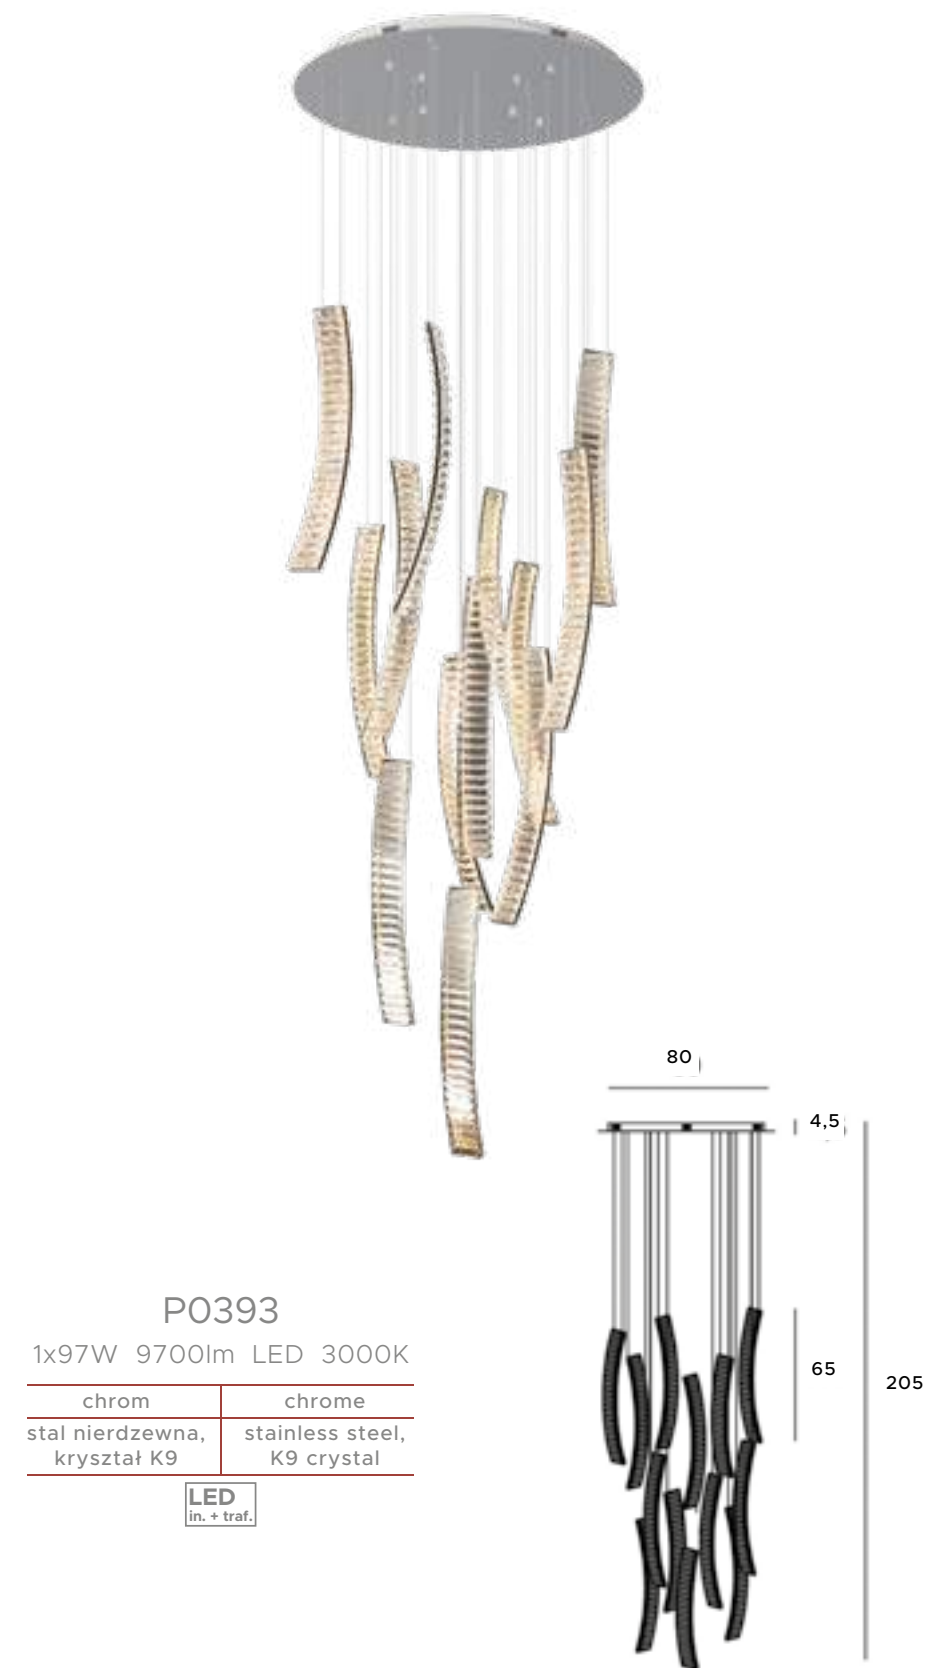

P0393

1x97W 9700lm LED 3000K

chrom	chrome
stal nierdzewna, kryształ K9	stainless steel, K9 crystal

LED
in. + traf.