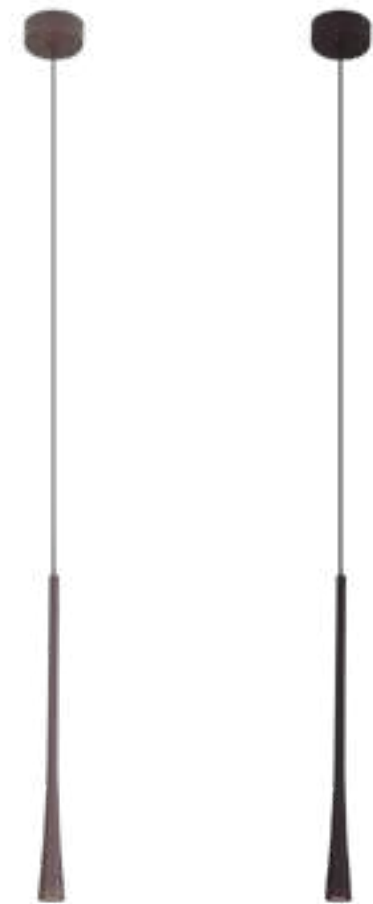

P0337
1x7W LED 218lm 3000K

kawowy	coffee
metal	metal

LED
in. + traf.

P0372
1x7W LED 218lm 3000K

czarne	black
metal	metal

LED
in. + traf.