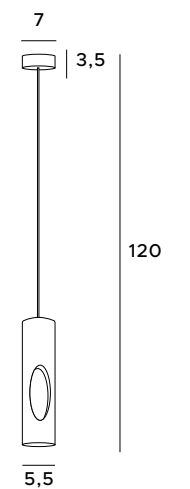

P0177

1x5W LED 290lm 3000K

białe	white
metal	metal

LED
in. + traf.

P0176

1x5W LED 290lm 3000K

czarny, złoty	black, gold
metal	metal

LED
in. + traf.