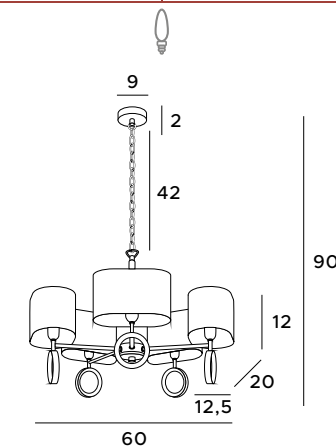

5x40W E14 230V

chrom, abażur ecru metal, tkanina	chrome, ecru shade metal, fabric

W0228