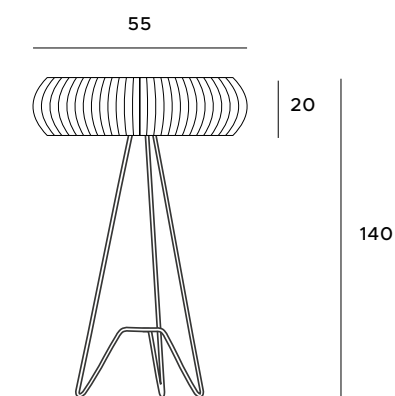

Tripod

Klasyczna forma lamp podłogowych Tripod łączy w sobie nowoczesną, industrialną podstawę z klasycznym abażurem obitym tkaniną. Oprawy prezentują się bardzo efektownie, uzupełniając górne oświetlenie, a także stanowią subtelny akcent dekoracyjny. Te funkcjonalne lampy pasują do salonu, sypialni, pokoju dziennego i wewnątrz biurowych.

The specific form of Tripod floor lamps combines a modern, industrial base with a classic fabric lampshade. The fixtures look very impressive, complementing the overhead lighting, and also provide a subtle decorative accent. These functional lamps match the living room, bedroom, living room and office interiors. There are three sizes of lamps to choose from.