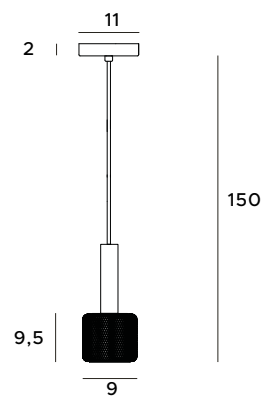

1 x 5W LED 450lm
CRI 80+ 3000K

złote, czarny mat	gold, black matt
metal, akryl	metal, acrylic

W0293