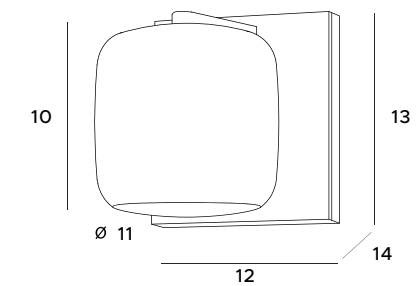

1x42W G9 230V

złote szcztokowane	brushed gold
metal, błyszczące	shiny
szkło mleczne	opal glass