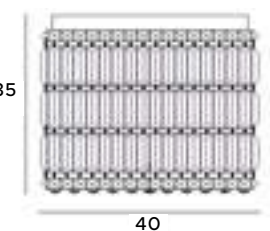

11x40W E14 230V

chrom	chrome
metal, szkło	metal, glass

35

40

Puma

Lampy z serii Puma zachwycają prostotą i geometrią formy. Całość doskonale się prezentuje, dając mocne światło. Oprawy te najlepiej sprawdzą się w nowoczesnym, minimalistycznym klimacie, ponieważ posiadają uniwersalny kształt walca, udekorowanego złotą lub drewnianą obręczą. Rodzina lamp Puma przedstawia większe i mniejsze lampy wiszące, kinkiet oraz plafon.