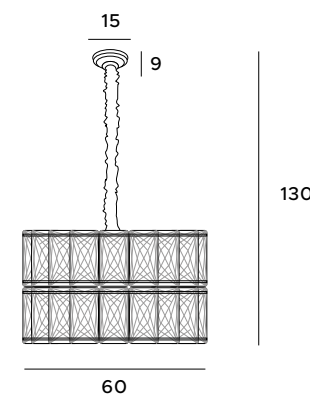

P0351

10x40W E14 230V

złote	gold
metal, szkło	metal, glass