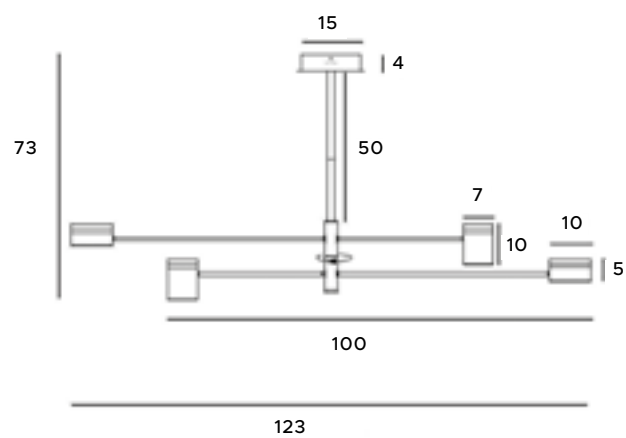

P0406

4x7W LED 1680lm

drewno, czarne	wood, black
metal, akryl	metal, acrylic

LED
in. + traf.