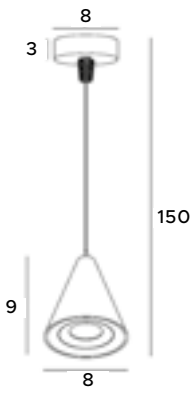

P0434

1x5W LED 430lm
CRI 80 3000K

czarne metal	black metal