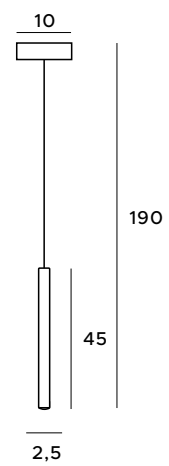

Organic Horizon

Lampa wisząca Organic Horizon doskonale sprawdzi się jako główne oświetlenie wnętrza. Oprawa ta jest świetnie zaprojektowana i wykonana z dbałością o wszystkie detale. Prosta budowa oraz moduł oświetlenia LED gwarantują, że oświetlenie to dopasuje się do salonowych i jadalnianych wnętrz. Dostępne jest czarne, chromowane, białe lub złote wykończenie lamp.