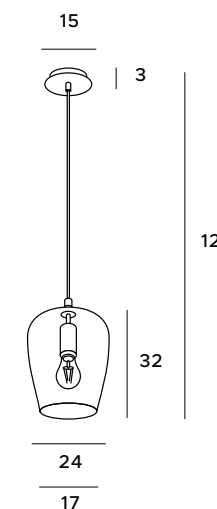

P0300

1x60W E27 230V

mosiądz	brass
metal, szkło bursztynowe	metal, amber glass

P0301

1x60W E27 230V

mosiądz	brass
metal, szkło przydymione	metal, smoked glass

Zoe

Lampy wiszące Zoe to fantazja na temat szkła, bąbelków i lekkości. Wykonane są ze szklanych lampioników zawieszonych na przewodach o różnej długości, ale do wyboru jest również model z jednym szklanym lampionem. Oprawa wyposażona jest w niezawodne źródło światła LED, idealnie sprawdzając się jako główne oświetlenie wnętrza.