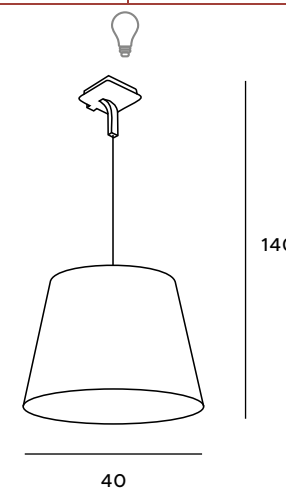

1x60W E27 230V

czarny abażur, chrom	black shade, chrome
metal, tkanina	metal, fabric

W0190