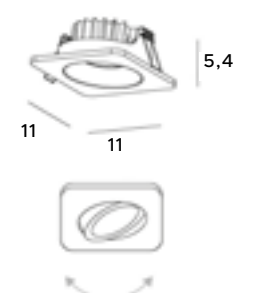

H0117		H0118		H0112	
Oprawa do zastosowania z modułem świetlnym LED H0112		To be used with H0112 light module		1x9W LED 850lm	
				CRI 90+ 3000K	
białe	white	czarne	black	czarne	black
metal	metal	metal	metal	metal	metal

H0096		H0098		H0100	
biały	white	biały	white	biały	white
H0097		H0099		H0101	
1x8W LED 610lm		1x8W LED 610lm		1x8W LED 610lm	
CRI90 3000K		CRI90 3000K		CRI90 3000K	
czarne	black	czarne	black	czarne	black
aluminium	aluminium	aluminium	aluminium	aluminium	aluminium