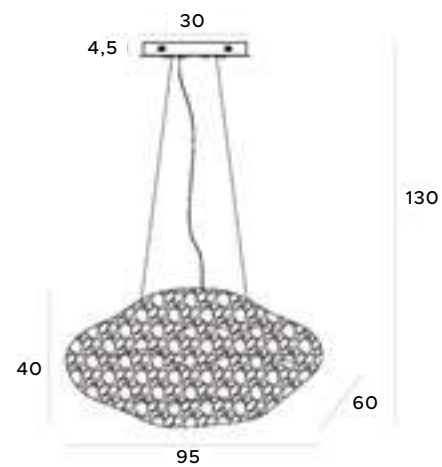

PO432

6 x1W LED + 8W LED
840lm CRI 80 3000K

złote	gold
stal nierdzewna, akryl	stainless steel, acrylic