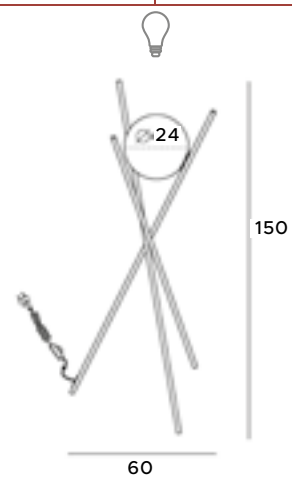

P0403

1 x max 60W E27 230V

mosiądz	brass
metal, białe szkło	metal, white glass

Zafira

Kinkiet Zafira zaprojektowano i wykonano z dbałością o najdrobniejsze detale. Metalowa obudowa o geometrycznym kształcie z umieszczonym we wnętrzu modułem LED to rozwiązanie, które świetnie doświetli każde wnętrze. Kinkiet biały lub czarny, dostępny jest w mniejszym i większym wydaniu.