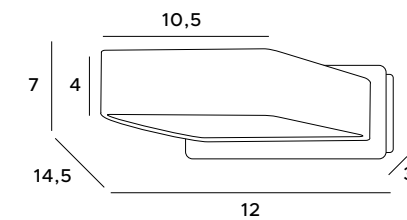

Swing

W0119
1x40W E14 230V

chrom	chrome
biały abażur metal, tkanina	white shade metal, fabric

Tokyo