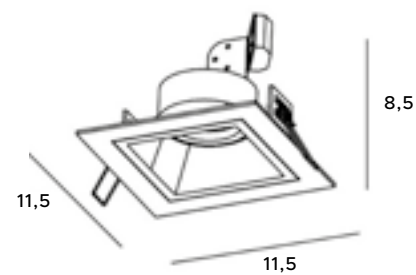

Hit

1x50W GU10 230V

białe	white
metal	metal

2x50W GU10 230V

białe	white
metal	metal

H0090

1x50W GU10 230V

czarne	black
metal	metal

H0091

2x50W GU10 230V

czarne	black
metal	metal

Signal

H0086

1x50W GU10 230V

białe	white
metal	metal

H0087

2x50W GU10 230V

białe	white
metal	metal

H0084

1x50W GU10 230V

czarne	black
metal	metal

H0083

2x50W GU10 230V

czarne	black
metal	metal

8

∅ = 8,2
h = 8,5

8

∅ = 8,2
h = 8,5