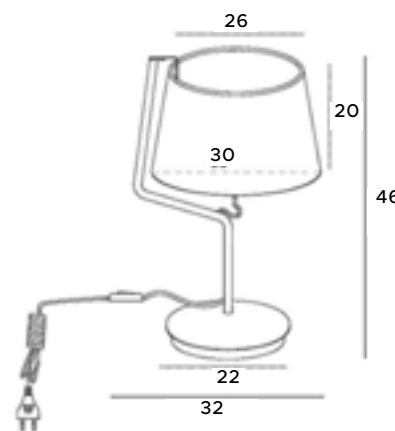

T0028
1x100W E27 230V

biały, biały abażur	white, white shade
metal, tkanina	metal, fabric

T0030
1x100W E27 230V

chrom, biały abażu	chrome, white shade
metal, tkanina	metal, fabric

T0029
1x100W E27 230V

czarny, czarny abażur	black, black shade
metal, tkanina	metal, fabric