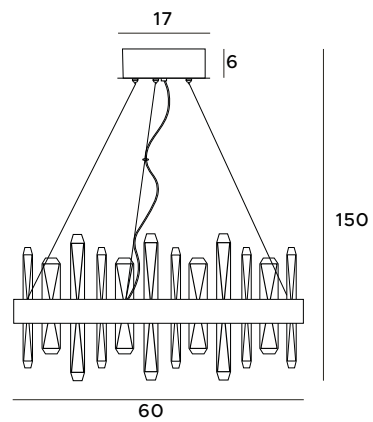

1x 31W 1860lm 3200K

złote	gold
metal, szkło	metal, glass

LED
in. + traf.

P0420