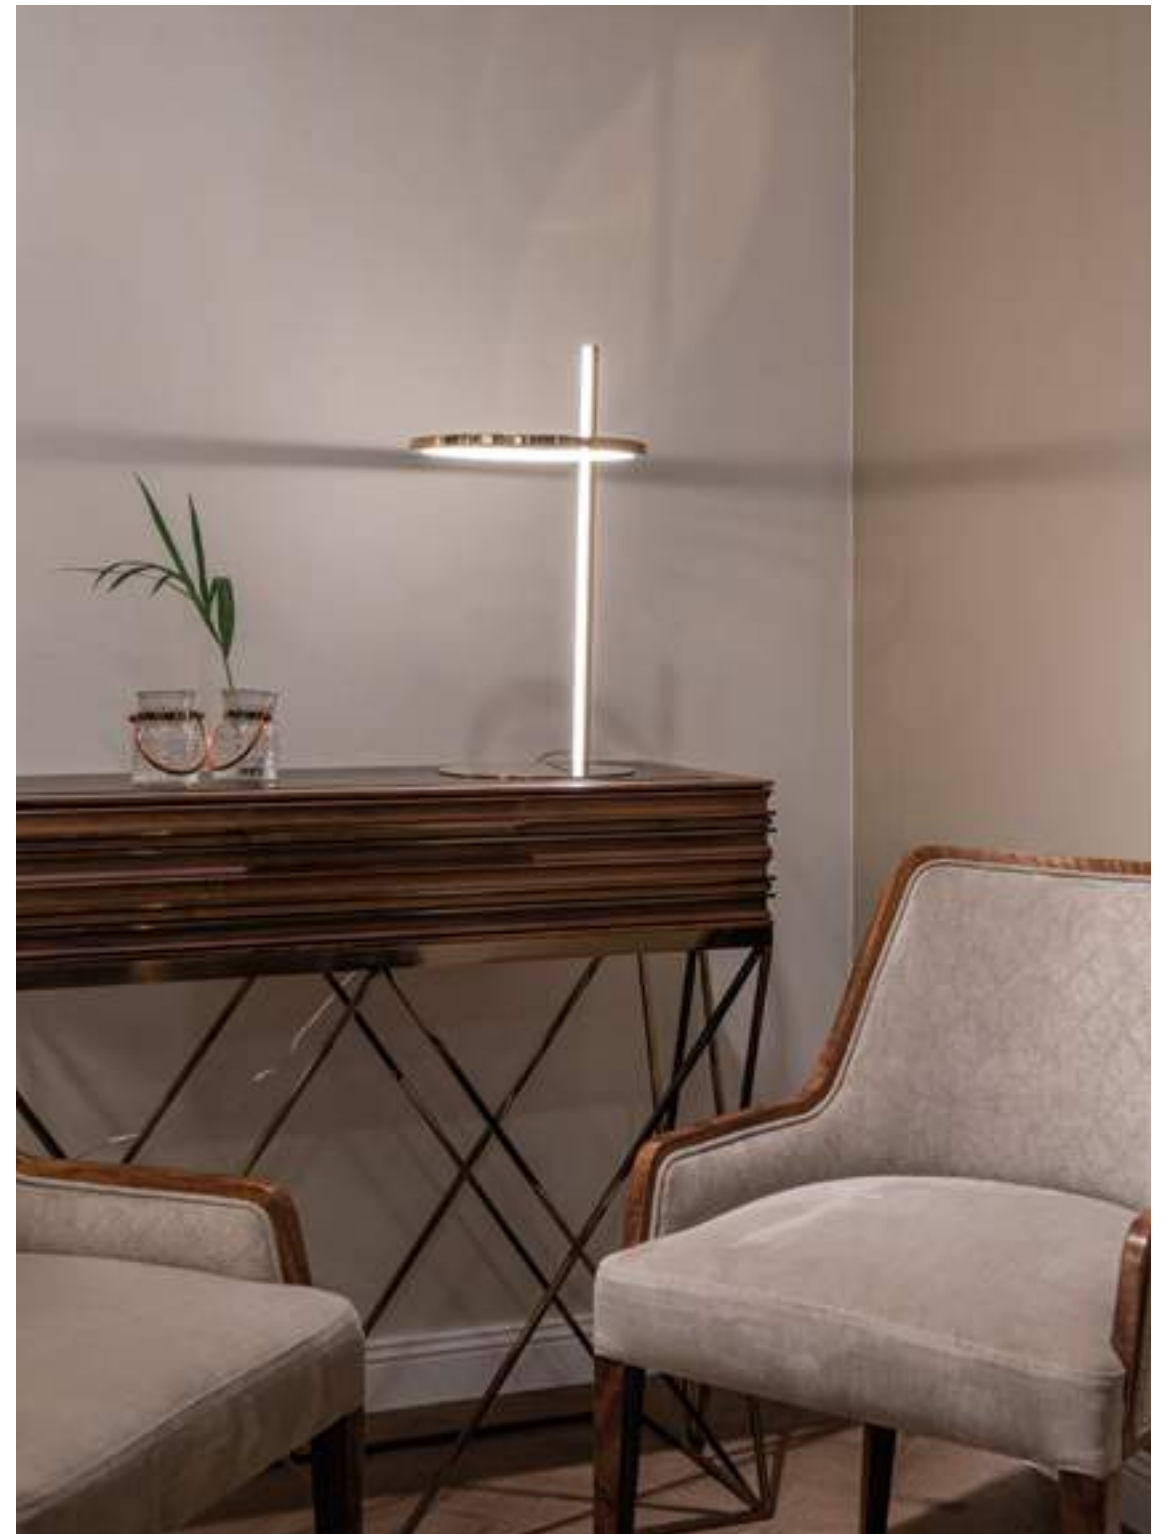

T0042

1x14W LED 1400lm 3000K

złote	gold
stal nierdzewna	stainless steel

LED
in. + traf.

30

Luxury

Urzekająca kształtem i formą lampa wisząca Luxury, może stanowić nietuzinkową ozdobę niejednego miejsca. Prosta i minimalistyczna, a jednocześnie wpadająca łatwo w oko, nada wielu pomieszczeniom szyku i elegancji. Z serii Luxury dostępne do wyboru są większe lub mniejsze obręcze opraw, które w sposób idealny udekorują wnętrza restauracyjne jak i hotelowe.