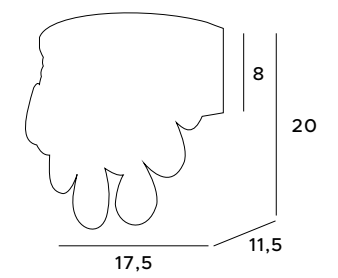

chrom	chrome
metal, szkło	metal, glass

Comet

Lampy z serii Comet to propozycja dla osób szukających stylowego rozwiązania oświetleniowego. Połączenie długiego pręta i niewielkiego klosza z modułem LED to rozwiązanie niezwykle surowe, ale też eleganckie. Wspaniale uzupełni wnętrza minimalistyczne i nowoczesne. W rodzinie opraw Comet dostępna jest lampa wisząca lub kinkiet.