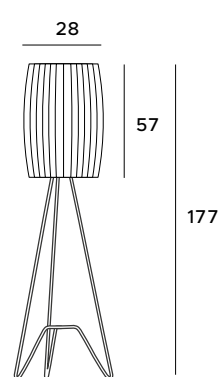

F0054

1x40W E27 230V

czarna podstawa, biały abażur	black body, white shade
metal, tkanina	metal, fabric