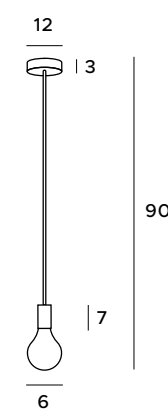

1x40W E27 230V

czarne, złote metal	black, gold metal