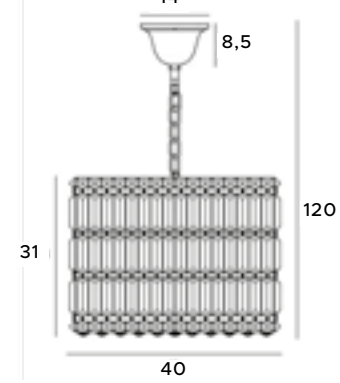

P0266

10x40W E14 230V

chrom	chrome
metal, szkło	metal, glass

14

8,5

C0129

32x40W E14 230V

chrom	chrome
metal, szkło	metal, glass