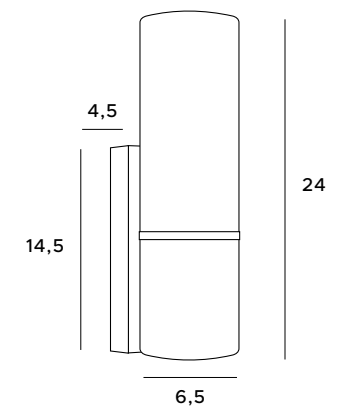

W0222

1x8W LED 230V
450lm 3000K

chrom	chrome
metal, szkło mleczne	metal, opal glass