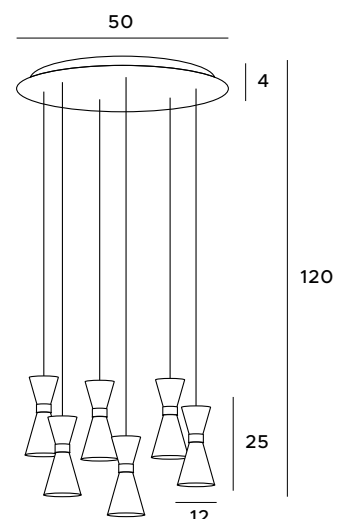

LED
in. + traf.