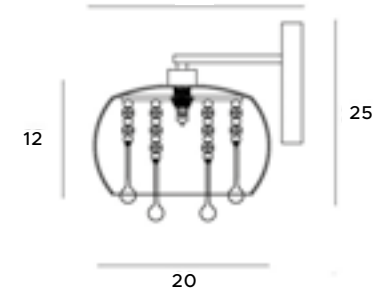

25

C0076-06X

6x40W G9 230V

chrom	chrome
szkło lustrzane, metal	mirror glass, metal

24

Murano

Lampy z serii Murano, to bardzo klasyczne, ale i oryginalne dzieła sztuki, wykonane z dmuchanego szkła, oferowane w czterech wersjach konstrukcyjnych. Dodatki te są całkowicie przezroczyste, dlatego dają dość mocne światło. Wspaniale wyglądają połączone wszystkie w jeden zestaw np. w salonie lub jadalni, zastępując tradycyjne oświetlenie. Dzięki swej formie optycznie powiększają przestrzeń