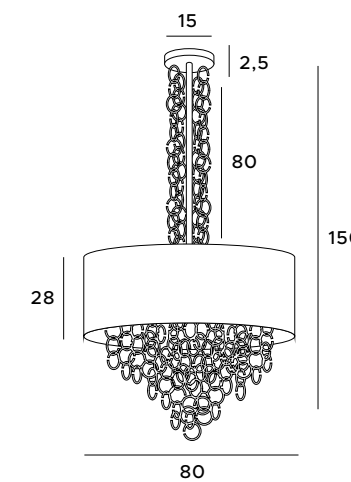

P0293

5x40W E14 230V

złoto, czarny	gold, black
metal, tkanina	metal, fiber