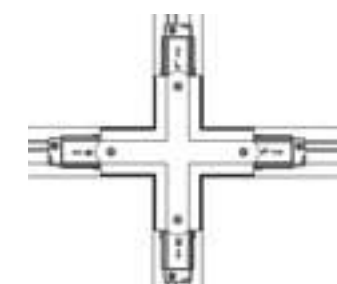

MHT1-X-WH
Łącznik X
X connector