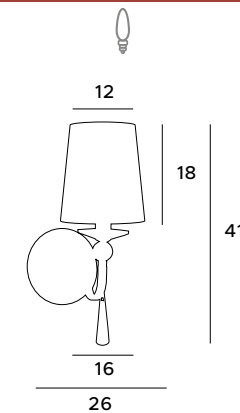

W0067
1x40W E14 230V

chrom,	chrome,
abażur ecru, metal, tkanina, szkło	ecru shade, metal, fabric, glass

Chicago

W lampach z serii Chicago można przebierać bez końca. Należą do niej cztery modele: lampa stojąca, lampa biurkowa, kinkiet oraz kinkiet z dodatkowym punktem świetlnym na ruchomym ramieniu. Dostępne są dwa kolory abażurów (biały i czarny) oraz trzy kolory podstaw (biały, czarny, chrom). Produkty te posiadają dość tradycyjny design, dlatego z pewnością przypadną do gustu osobom ceniącym sobie klasyczne rozwiązania.