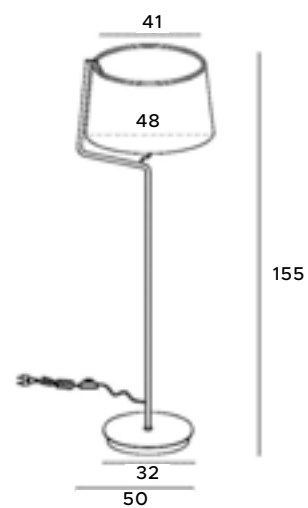

T0028
1x100W E27 230V

biały, biały abażur	white, white shade
metal, tkanina	metal, fabric

T0030
1x100W E27 230V

chrom, biały abażu	chrome, white shade
metal, tkanina	metal, fabric

T0029
1x100W E27 230V

czarny, czarny abażur	black, black shade
metal, tkanina	metal, fabric