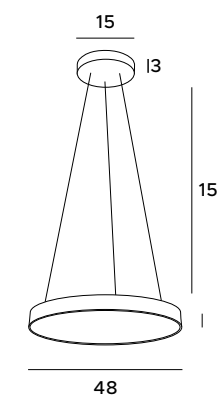

Honey

Lampa wisząca Honey to gratka dla miłośników stylu industrialnego, czy loftowego. Dostępna w dwóch rozmiarach wspaniale prezentuje się zarówno w pojedynkę, jak i w parze. Wykończona jest szkłem bursztynowym lub przydymionym, a jej zaokrąglona forma wpisuje się w przytulne, jak i nowoczesne wnętrza.