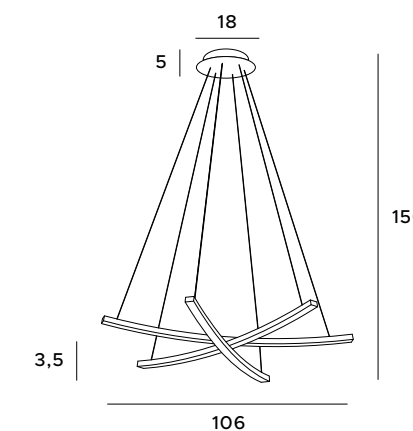

P0312D

3x12W 2200lm 3000K

miedź	copper
stal nierdzewna, akryl	stainless steel, acrylic