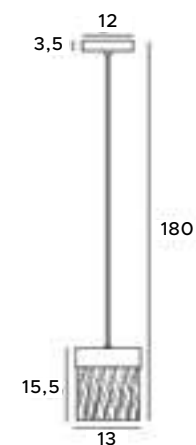

W0289

1x3W LED 230V
240lm CRI90 3000K

złote	gold
stal nierdzewna, szkło	stainless steel, szkło

P0428D

1x4,5W LED
360lm CRI90 3000K

złote	gold
stal nierdzewna, szkło	stainless steel, szkło

Mesh

Lampy Mesh to trio składające się z dwóch modeli wiszących, z pięcioma lub jednym punktem świetlnym, oraz kinkietu, który może dopełnić całą aranżację. Lampy łączą w sobie dwa kolory: luksusowe złoto z klasyczną czernią. Klosze zostały wykonane z metalowej siatki, wewnątrz której umieszczony został wsad akrylowy z zatopionymi bąbelkami powietrza.