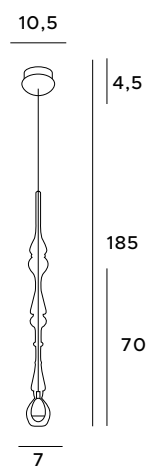

P0248

1x3W LED 285lm 3000K

chrom	chrome
metal, szkło bezbawne	metal, transparent glass

LED
in. + traf.