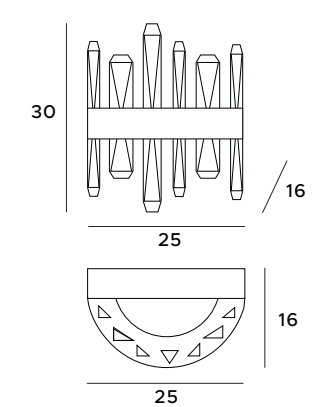

1x 12W 720lm 3200K

złote	gold
metal, szkło	metal, glass

LED
in. + traf.