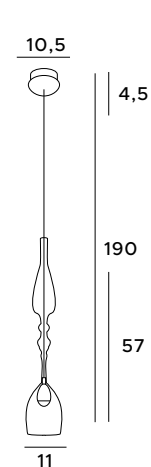

LED
in. + traf.

P0247

1x3W LED 285lm 3000K

chrom	chrome
metal, szkło bezbawne	metal, transparent glass

LED
in. + traf.

Nemo

Stylowe lampy Nemo zachwycają wyglądem i starannym wykonaniem każdego detalu. Składają się z dwóch obręczy, na których zawieszono zostały szklane kryształy. Oprawa pięknie filtruje światło, rozprawdzając je po wnętrzu. Lampy są idealne do przestrzeni urządzonych z dużym przepychem, w stylu glamour czy Hampton. Dostępna jest większa i mniejsza lampa wisząca oraz kinkiety.