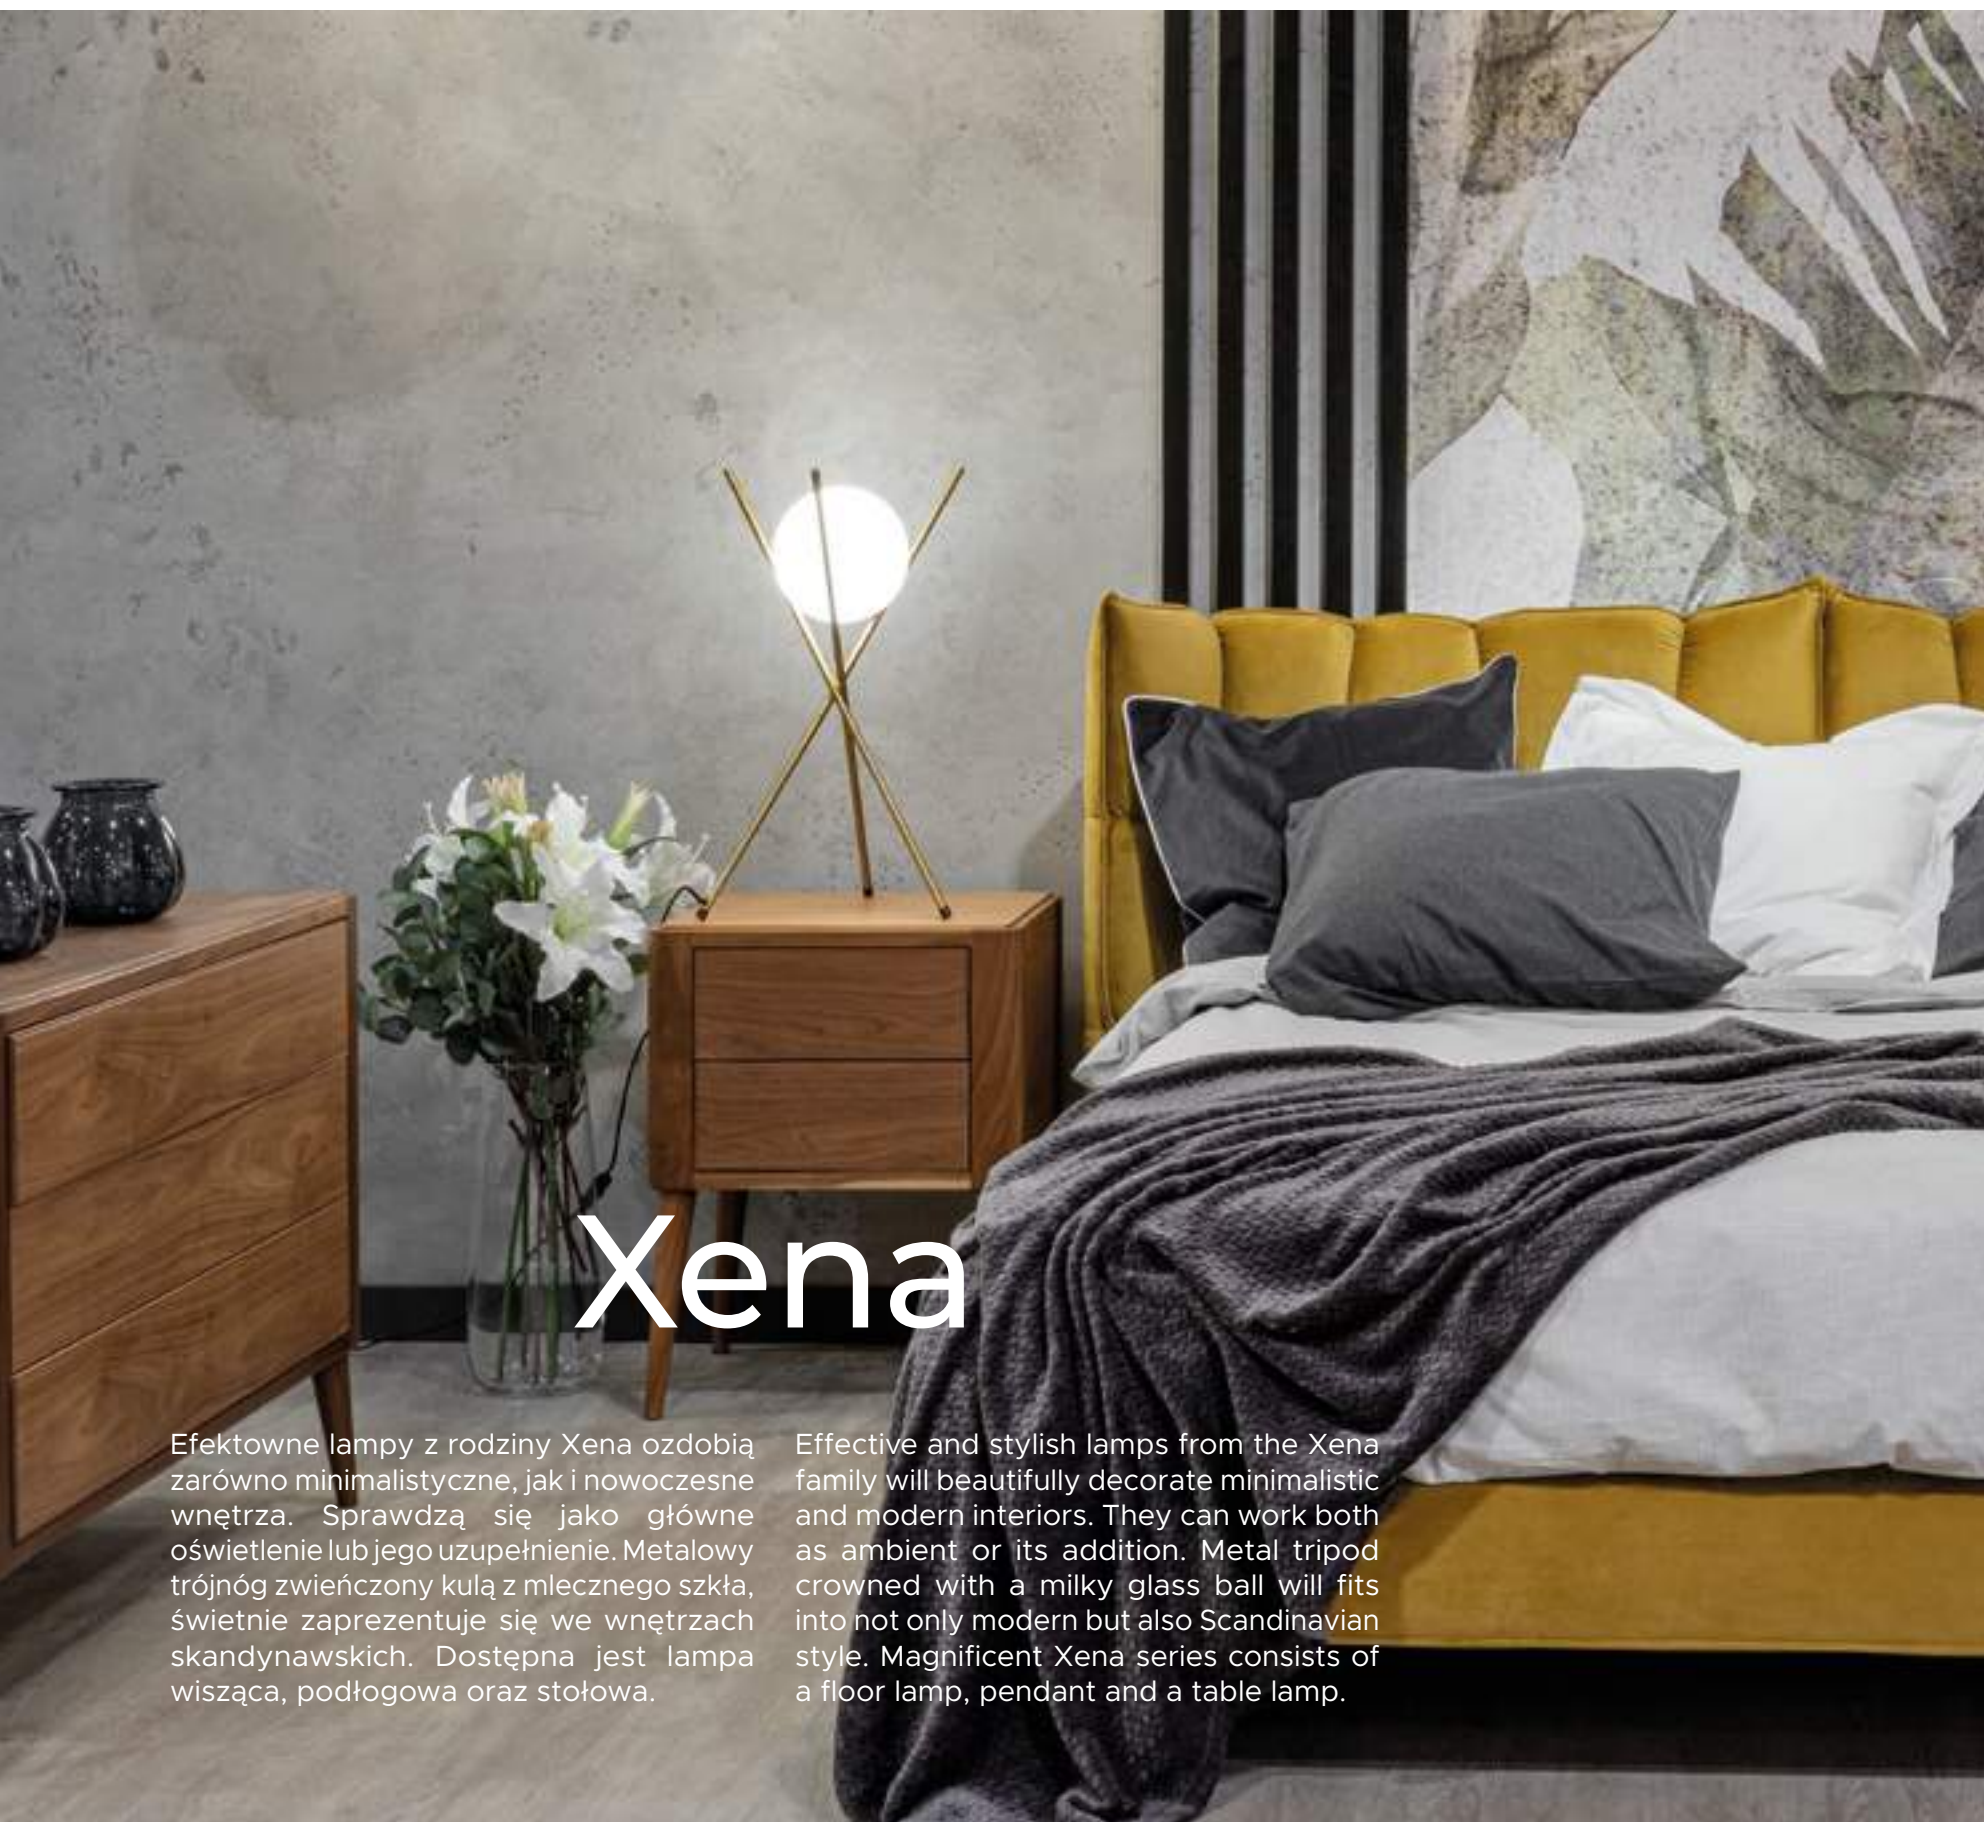

złoto	gold
metal	metal

Xena

Efektowne lampy z rodziny Xena ozdobią zarówno minimalistyczne, jak i nowoczesne wnętrza. Sprawdzą się jako główne oświetlenie lub jego uzupełnienie. Metalowy trójnóg zwieńczony kulą z mlecznego szkła, świetnie zaprezentuje się we wnętrzach skandynawskich. Dostępna jest lampa wisząca, podłogowa oraz stołowa.