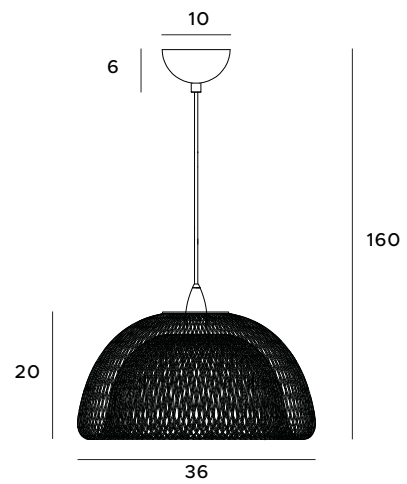

P0441

1x40W E27 230Vt

złote malowane	painting gold
metal	metal