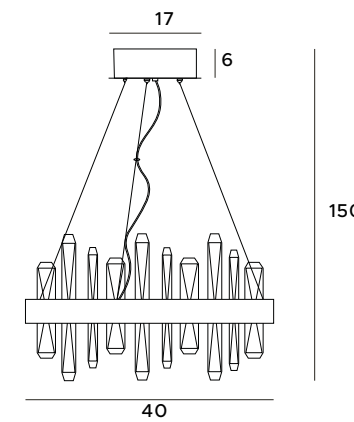

P0421

1x 31W 1860lm 3200K

złote	gold
metal, szkło	metal, glass

LED
in. + traf.

P0420

1x 21W 1260lm 3200K

złote	gold
metal, szkło	metal, glass

LED
in. + traf.