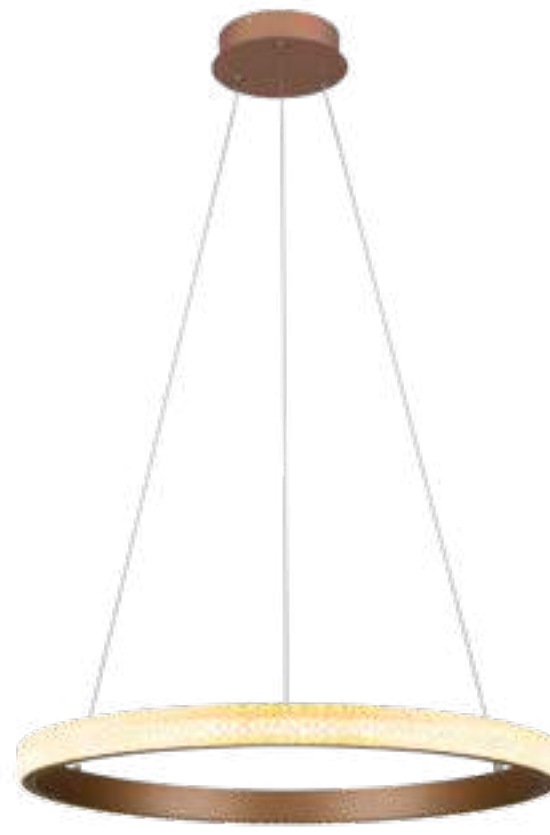

W0199
1x40W E14 230V

chrom	chrome
metal, szkło	metal, glass

P0383