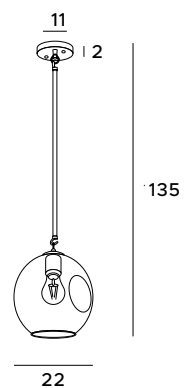

P0365

1x60W E27 230V

mosiądz	brass
metal, szkło przezroczyste	metal, transparent glass

P0366

1x60W E27 230V

mosiądz	brass
metal, szkło przydymione	metal, smoked glass

P0288

1x60W E27 230V