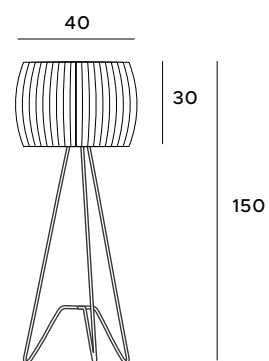

F0053
1x40W E27 230V

czarna podstawa, biały abażur	black body, white shade
metal, tkanina	metal, fabric

F0052

1x40W E27 230V

czarna podstawa, biały abażur	black body, white shade
metal, tkanina	metal, fabric