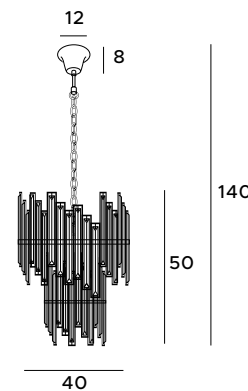

6x40W E14 230V

chrom	chrome
metal, szkło	metal, glass

P0340