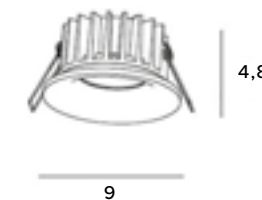

H0117		H0118		H0112	
Oprawa do zastosowania z modułem świetlnym LED H0112		To be used with H0112 light module		1x9W LED 850lm	
				CRI 90+ 3000K	
białe	white	czarne	black	czarne	black
metal	metal	metal	metal	metal	metal

H0096		H0098		H0100	
biały	white	biały	white	biały	white
H0097		H0099		H0101	
1x8W LED 610lm		1x8W LED 610lm		1x8W LED 610lm	
CRI90 3000K		CRI90 3000K		CRI90 3000K	
czarne	black	czarne	black	czarne	black
aluminium	aluminium	aluminium	aluminium	aluminium	aluminium