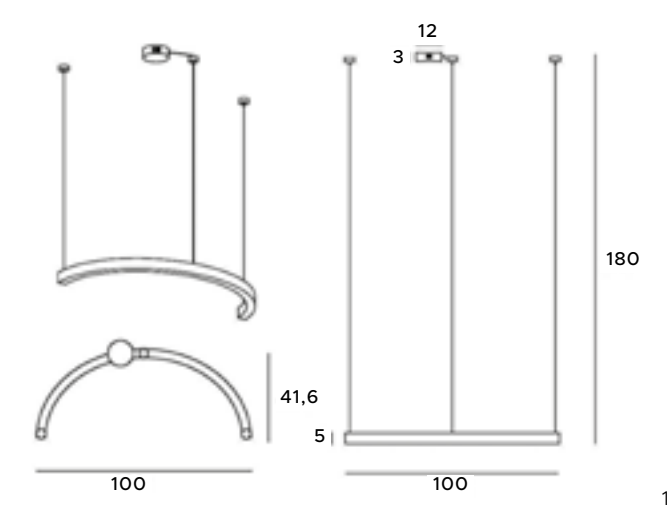

1x33W LED 3300lm
CRI90 3000K

złote	gold
stal nierdzewna, akryl	stainless steel, acrylic