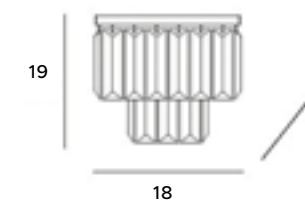

W0288		W0209	
2x40W G9 230V		2x40W G9 230V	
złote	gold	chrom	chrome
metal, szkło	metal, glass	metal, szkło	metal, glass

Montreal

Kinkiet Montreal to propozycja do wnętrz w stylu retro i glamour. Wykonany jest w mosiężnej lub chromowanej oprawie oraz szklanych kryształach. Sprawdzi się jako uzupełnienie górnego oświetlenia, a także jako wyjątkowa ozdoba wnętrza. Oprawa ta będzie idealna do sypialni, salonu i wnętrz komercyjnych – restauracji i hotelowych apartamentów.