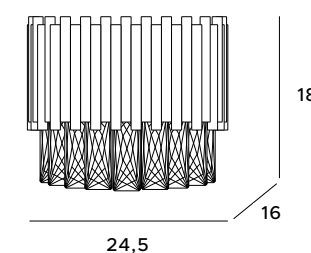

W0250

3x40W G9 230V

złote	gold
metal, szkło	metal, glass