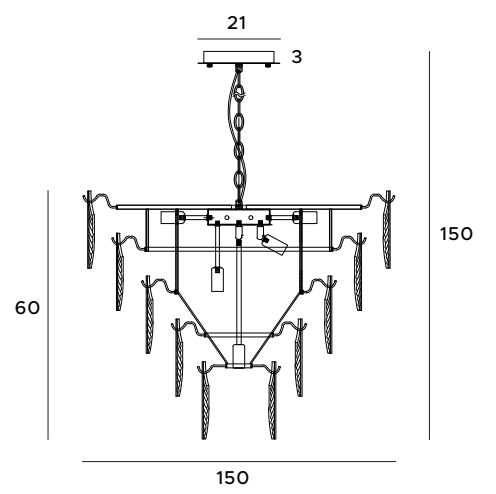

P0418
20x40W E14 230V

złote	gold
metal, szkło, tkanina	metal, glass, fabric