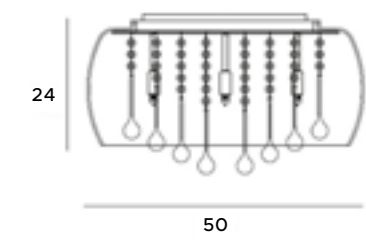

25

C0076-06X

6x40W G9 230V

chrom	chrome
szkło lustrzane, metal	mirror glass, metal

24

Murano

Lampy z serii Murano, to bardzo klasyczne, ale i oryginalne dzieła sztuki, wykonane z dmuchanego szkła, oferowane w czterech wersjach konstrukcyjnych. Dodatki te są całkowicie przezroczyste, dlatego dają dość mocne światło. Wspaniale wyglądają połączone wszystkie w jeden zestaw np. w salonie lub jadalni, zastępując tradycyjne oświetlenie. Dzięki swej formie optycznie powiększają przestrzeń