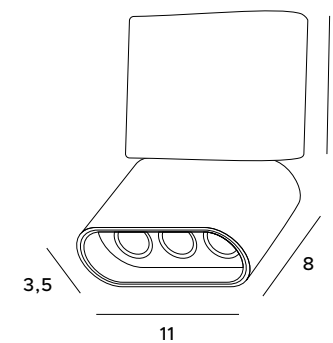

C0149

białe, czarne | white, black

C0150

3x4W LED 706lm
CRI90 3000K

czarne, złote	black, gold
metal	metal, glass