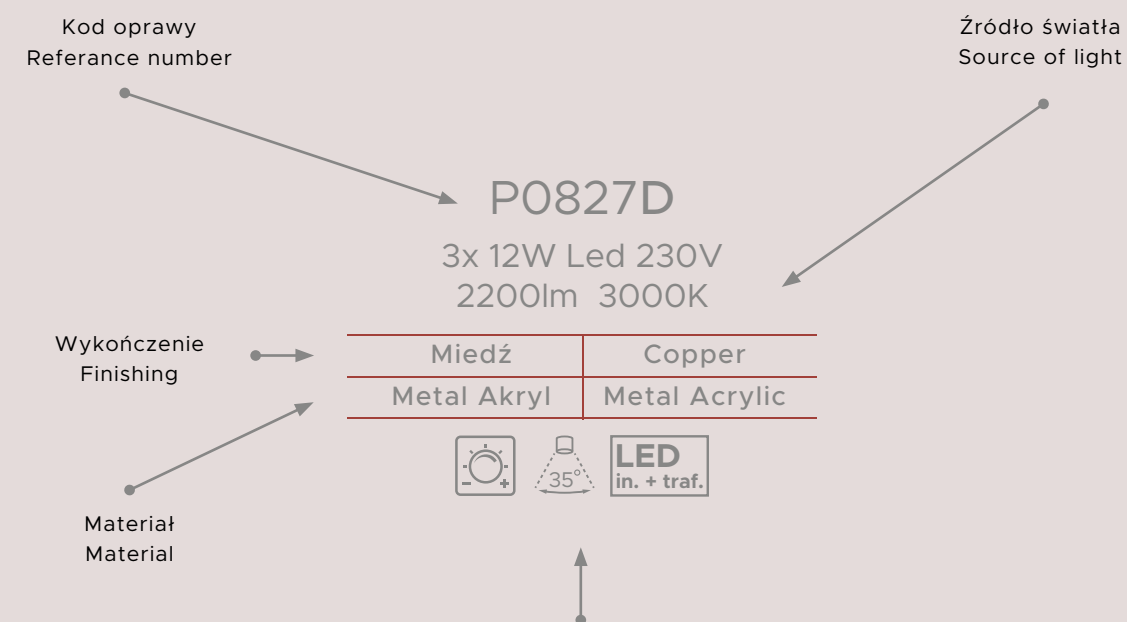

Oprawy posiadające IP powyżej 20 zostały oznaczone w katalogu ikonami. Dokładny opis stref IP na stronie 30

In the catalog luminaires with IP above 20 are marked with icons. Detailed description of IP zones on page 30

Przegląd katalogu

CATALOGUE OVERVIEW

1. Możliwość ściemniania. Zintegrowany zasilacz ściemniany w komplecie. Nie zawiera ściemniacza ściennego
     Dimmable: integrated triac dimmable driver included. Wall dimmer not included
   - Kąt świecenia
     Beam angle
   - Pierścień dekoracyjny w zestawie
     Decorative ring included
   - Brak pierścienia dekoracyjnego w zestawie
     Decorative ring excluded
   - Zintegrowane źródło światła LED + zasilacz LED
     Integrated LED light source + LED driver
   - Sterowanie pilotem
     Remote controller
   - Włącznik dotykowy ściemniania
     Dimmable touch switch
   - Włącznik klawiszowy/dźwigniowy
     Key/lever switch
   - Włącznik obrotowy z regulacją ściemniania
     Dimmable rotary switch
   - Ruchoma głowica
     Tilted head
   - Wymagany transformator
     Transformer required

	AR111 GU10
	E14
	E27
	G4
	G5,3
	G9
	GU10

3. Lampa na wymienne źródła światła, nie zawiera żarówek
   Non-integrated luminaire, bulbs excluded