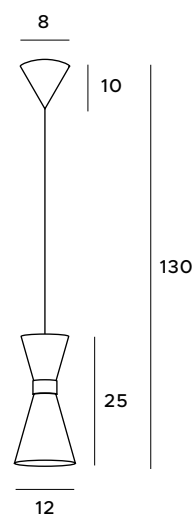

LED
in. + traf.

P0331
6x5W LED 1800lm 3000K

czarny, złoto	black, gold
metal	metal