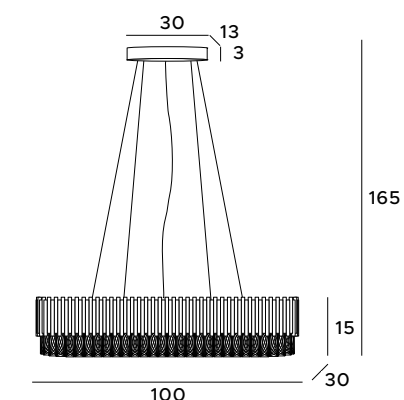

W0250

3x40W G9 230V

złote	gold
metal, szkło	metal, glass

P0352

12x40W E14 230V

złote	gold
metal, szkło	metal, glass

Plaza

Lampy wiszące Plaza zachwycają niepowtarzalnym wyglądem, nawiązującym do czasów secesyjnych. To nie tylko źródło światła, ale również wspaniały akcent dekoracyjny, przypominający elegancką biżuterię. Oprawa została zaprojektowana i wykonana z dbałością o detale. Idealnie pasuje do dużych, przestronnych wnętrz i wysokich sufitów. Do wyboru jest mniejsza i większa wersja lampy.