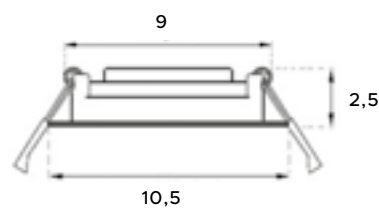

H0117		H0118		H0112	
Oprawa do zastosowania z modułem świetlnym LED H0112		To be used with H0112 light module		1x9W LED 850lm	
				CRI 90+ 3000K	
białe	white	czarne	black	czarne	black
metal	metal	metal	metal	metal	metal

H0096		H0098		H0100	
biały	white	biały	white	biały	white
H0097		H0099		H0101	
1x8W LED 610lm		1x8W LED 610lm		1x8W LED 610lm	
CRI90 3000K		CRI90 3000K		CRI90 3000K	
czarne	black	czarne	black	czarne	black
aluminium	aluminium	aluminium	aluminium	aluminium	aluminium