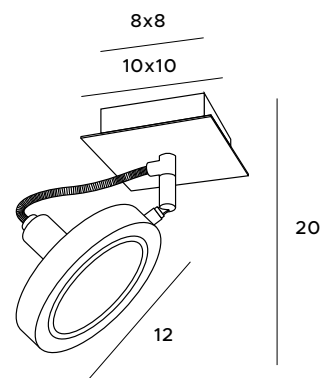

C0139		C0140	
1x40W G9 230V		1x40W G9 230V	
białe metal	white metal	czarne, chrom metal	black, chrome metal