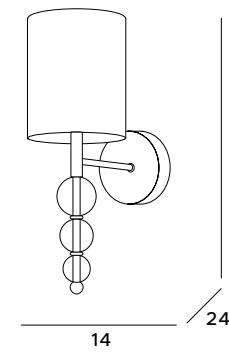

chrom, kremowe	chrome, off white
metal, tkanina, akryl	metal, fabric, acrylic

14

38

24

Geometric

Lampa wisząca Geometric to doskonały wybór dla zwolenników oryginalnego designu. Prostokątne ramy nie są połączone, lecz przenikają się nawzajem, dzięki czemu oprawa nabywa lekkości. Do wyboru jest lampa wisząca mniejsza i większa, która sprawdzi się w salonie lub jadalni. Dostępny jest również kinkiet, będący uzupełnieniem opraw wiszących.