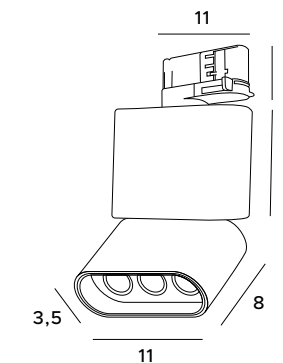

S0001

białe, czarne | white, black

S0002

3x4W LED 706LM
CRI90 3000K

czarne, złote	black, gold
metal	metal