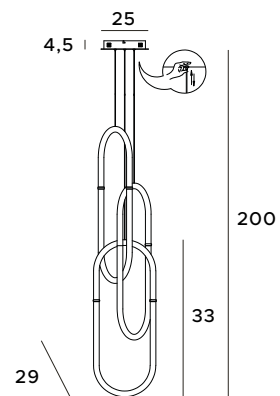

P0431D

3x15W 3150lm CRI 90 3000K

złote	gold
stal nierdzewna, szkło acrylowe, silikon	stainless steel, acrylic glass, silicon