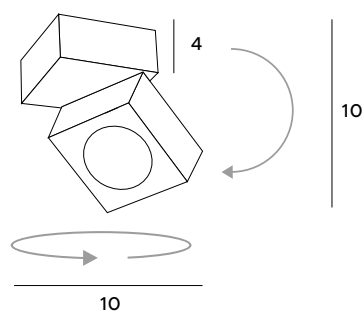

Dot

C0123		C0157	
1x50W GU10 230V		1x50W GU10 230V	
białe metal	white metal	czarne metal	black metal
LED in. + traf.		LED in. + traf.	

Marvel

Prostota i pomysłowość – to słowa, które w dużym skrócie mogą oddać charakter lampy natynkowej Marvel. Może ona stanowić doskonałą opcję oświetleniową w różnego rodzaju wnętrzach, a zwłaszcza tych, gdzie potrzeba dobrze ukierunkowanego światła. Opcja ta sprawdzi się w przestrzeniach urządzonych w najróżniejszych stylach, w łazience, salonie, a także na klatce schodowej.