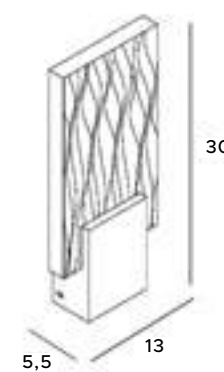

W0289

1x3W LED 230V
240lm CRI90 3000K

złote	gold
stal nierdzewna, szkło	stainless steel, szkło

P0428D

1x4,5W LED
360lm CRI90 3000K

złote	gold
stal nierdzewna, szkło	stainless steel, szkło

Mesh

Lampy Mesh to trio składające się z dwóch modeli wiszących, z pięcioma lub jednym punktem świetlnym, oraz kinkietu, który może dopełnić całą aranżację. Lampy łączą w sobie dwa kolory: luksusowe złoto z klasyczną czernią. Klosze zostały wykonane z metalowej siatki, wewnątrz której umieszczony został wsad akrylowy z zatopionymi bąbelkami powietrza.