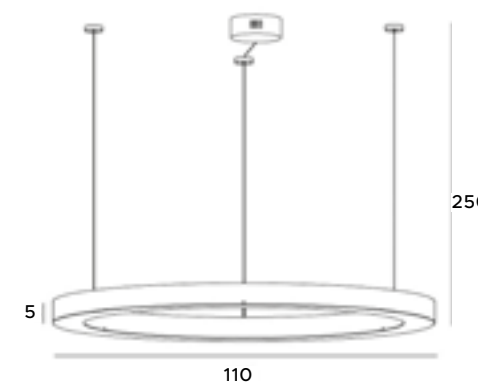

P0370D
1x67W LED 6700lm 3000K

złote	gold
stal nierdzewna, akryl	stainless steel, acrylic