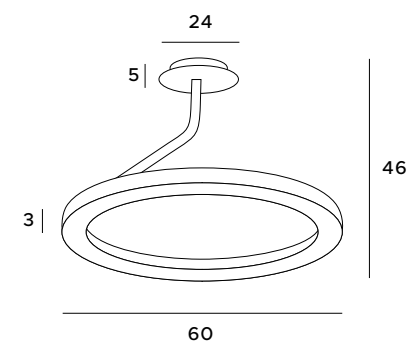

P0153

1x36W LED 1870lm 3000K

białe	white
metal, akryl	metal, acrylic

LED
in. + traf.