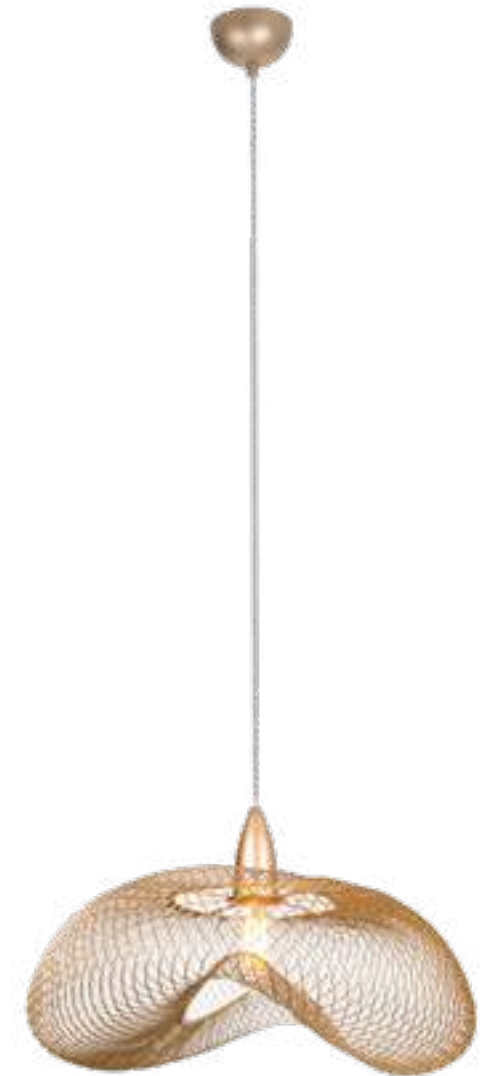

P0440

1x40W E27 230V

złote, czarny mat	gold, black matt
metal	metal

P0441

1x40W E27 230Vt

złote malowane	painting gold
metal	metal

P0444

1x40W E27 230V

złote, czarny mat	gold, black matt
metal	metal

P0445

1x40W E27 230V

złote malowane	painting gold
metal	metal