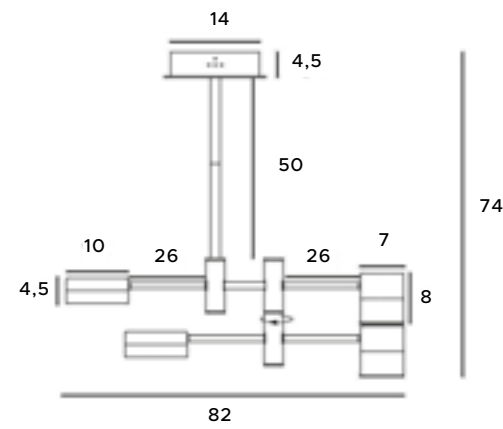

P0404

4x7W LED 1680lm

złote, czarne	gold, black
metal, akryl	metal, acrylic

LED
in. + traf.