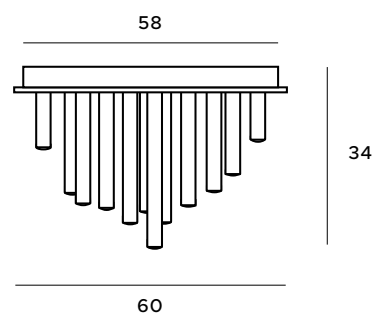

C0115D		C0188D		C0093D	
33x1W LED 1980lm 3000K		33x1W LED 1980lm 3000K		33x1W LED 1980lm 3000K	
chrom	chrome	złoto	gold	miedź	copper
stal nierdzewna, akryl	stainless steel, acrylic	stal nierdzewna, akryl	stainless steel, acrylic	stal nierdzewna, akryl	stainless steel, acrylic

LED 3000K / 4000K
możliwość wymiany
za dodatkową opłatą

LED 3000K / 4000K
can be replaced
for an additional fee