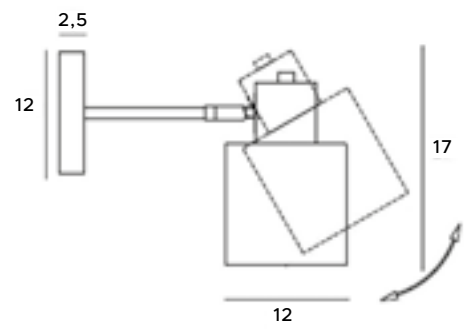

1x60W E27 230V

czarne metal	black metal

32

T0025