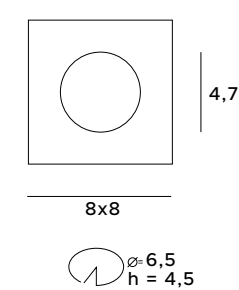

1x50W GU10 230V

białe	white
metal, szkło	metal, glass

H0093

1x50W GU10 230V

czarne	black
metal, szkło	metal, glass