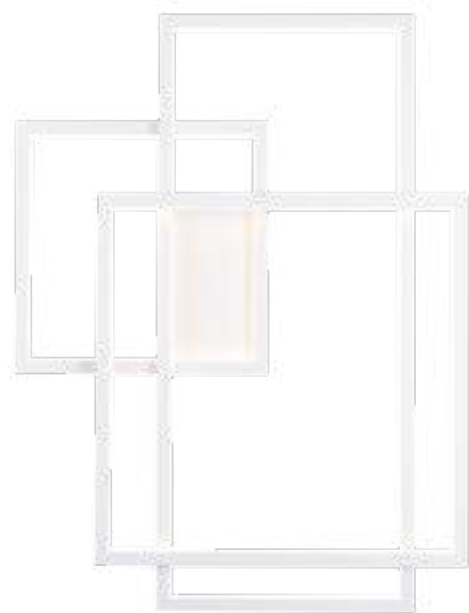

W0233D

45W LED 2700lm 3000K

czarne	black
metal, akryl	metal, acrylic

W0234

45W LED 2700lm 3000K

białe	white
metal, akryl	metal, acrylic