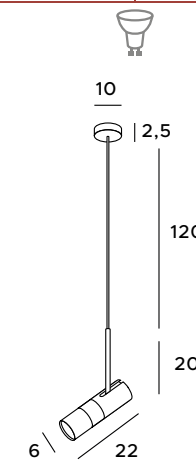

C0195		P0408	
max 2 x GU10 5W LED 230V		max 1 x GU10 5W LED 230V	
złote, czarne	gold, black	złote, czarne	gold, black
metal	metal	metal	metal