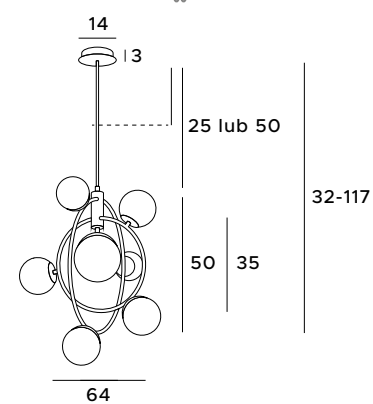

P0379

7x40W G9 230V

złote	gold
metal, szkło	metal, glass

- 3x | 12
- 3x | 15
- 1x | 18

P0378

7x40W G9 230V

złote	gold
metal, szkło	metal, glass

- 5x | 12
- 1x | 15
- 1x | 18