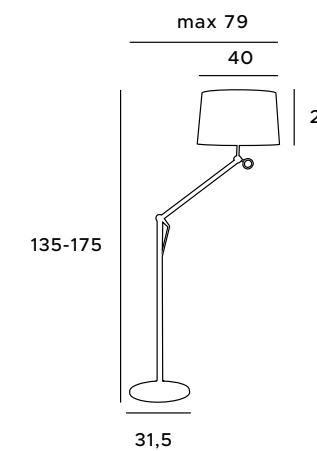

Terra

Lampa podłogowa Terra pięknie prezentuje się w nowoczesnych wnętrzach. Wykonana jest z łamanej w połowie aluminiowej nogi, na której szczycie umieszczono klasyczny, walcowaty abażur obity białą tkaniną. Idealnie uzupełni główne oświetlenie, a także będzie ciekawym akcentem dekoracyjnym w minimalistycznie urządzonej sypialni lub salonie. Sprawdzi się również w przestrzeniach komercyjnych.

The Terra floor lamp looks magnificent in modern interiors. It is made of a half-broken aluminum leg, on the top of which there is a classic, cylindrical lampshade covered with white fabric. It will perfectly complement the main lighting, and will also be a decorative accent in a minimalist bedroom or living room- in the corner or next to a couch. It will also work well in commercial spaces.