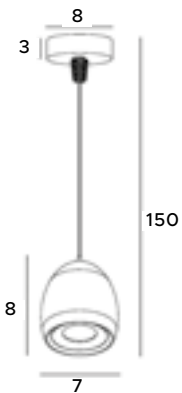

P0433

1x5W LED 430lm
CRI 80 3000K

czarne metal	black metal