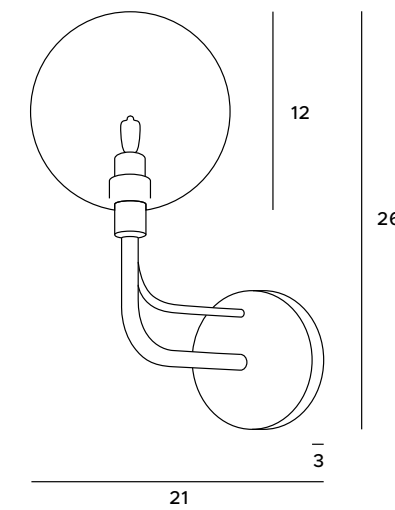

W0298

1x max 10W G9 LED 230V

mosiądz, czarne	brass, black
metal, szkło	metal, glass

Puzzle

Lampy punktowe PUZZLE to świetna propozycja dla miłośników nowoczesnego designu. Wykonane zostały z połączenia aluminium oraz akrylu. Ich zaokrąglone kształty, klasyczna paleta barw oraz maksymalna funkcjonalność sprawiają, że znakomicie zdadzą one egzamin w wielu rozmaitych wnętrzach- na ścianie klatki schodowej, biblioteczki lub garderoby.