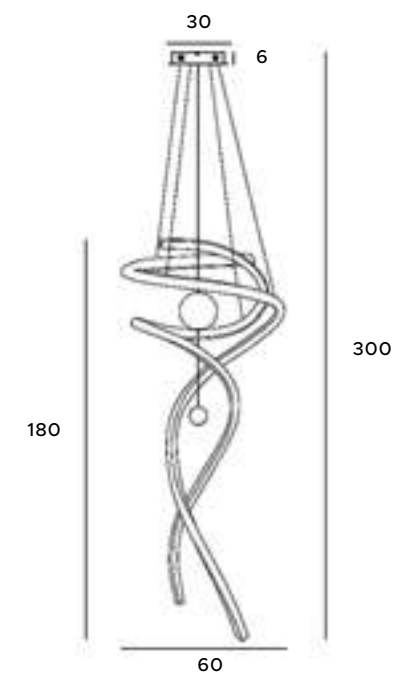

Ritz

Oto wisząca lampa, która stanie się wielką gwiazdą Twojego salonu. Jej wyrafinowana konstrukcja inspirowana jest finezyjnym kształtem spirali. Dzięki temu znakomicie dopełni ona zarówno wnętrza art deco, jak i glamour. Złote wykończenie sprawia, że całość prezentuje się luksusowo, natomiast światło LED zapewnia imponujący efekt. Całość wykonano ze stali nierdzewnej oraz akrylu.

Here is the pendant that will become a shining star of your living room. Its highly refined construction has been inspired by the finesse shape of a spiral. This style and shape will fulfil the art deco and glamour style. Gold finishing makes it appear luxurious, and the LED solution adds to the impressiveness and also also for dimming. The fixture is made out of stainless steel and acrylic.

P0427D

100W 8600lm
CRI 90 3000K

złote	gold
stal nierdzewna, akryl	stainless steel, acrylic