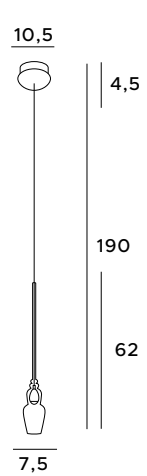

P0245

1x3W LED 285lm 3000K

chrom	chrome
metal, szkło bezbawne	metal, transparent glass

LED
in. + traf.