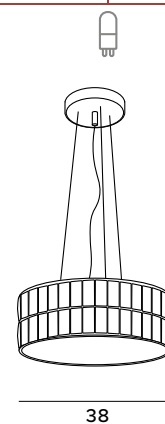

5x42W G9 230V

chrom	chrome
metal, szkło	metal, glass

38