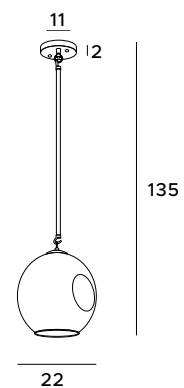

P0365

1x60W E27 230V

mosiądz	brass
metal, szkło przezroczyste	metal, transparent glass

P0366

1x60W E27 230V

mosiądz	brass
metal, szkło przydymione	metal, smoked glass

P0288

1x60W E27 230V