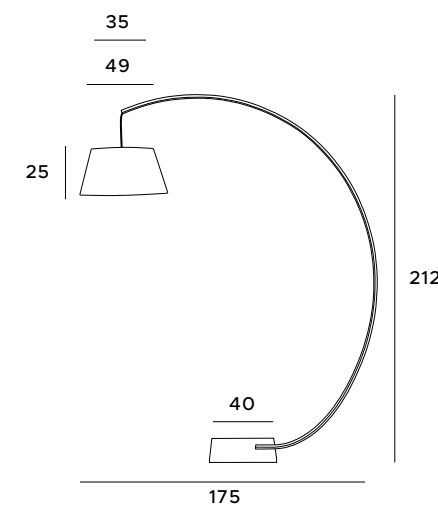

Celia

Lampa podłogowa Celia to produkt dla osób lubiących skandynawski lub loftowy klimat w domowych, lub biurowych pomieszczeniach. Wykonana w czarnym, matowym kolorze, spełni swoje zadanie przy łóżku w sypialni lub przy fotelu w bibliotece. Jej prosty design zachwyci fanów uniwersalności, która pozwala na wykorzystanie jej w większości wnętrz.

The Celia floor lamp is an ideal product for people who like the Scandinavian or loft atmosphere in home or office rooms. Made in classic black-matte color, it will fulfill its task by the bed in the bedroom or by the armchair in the library. Its simple design will delight fans of minimalism and versatility, which allows it to be used in most residential interiors.

F0046

1x60W E27 230V

czarne	black
aluminium, żelazo, czarny abażur	aluminium, iron, black shade