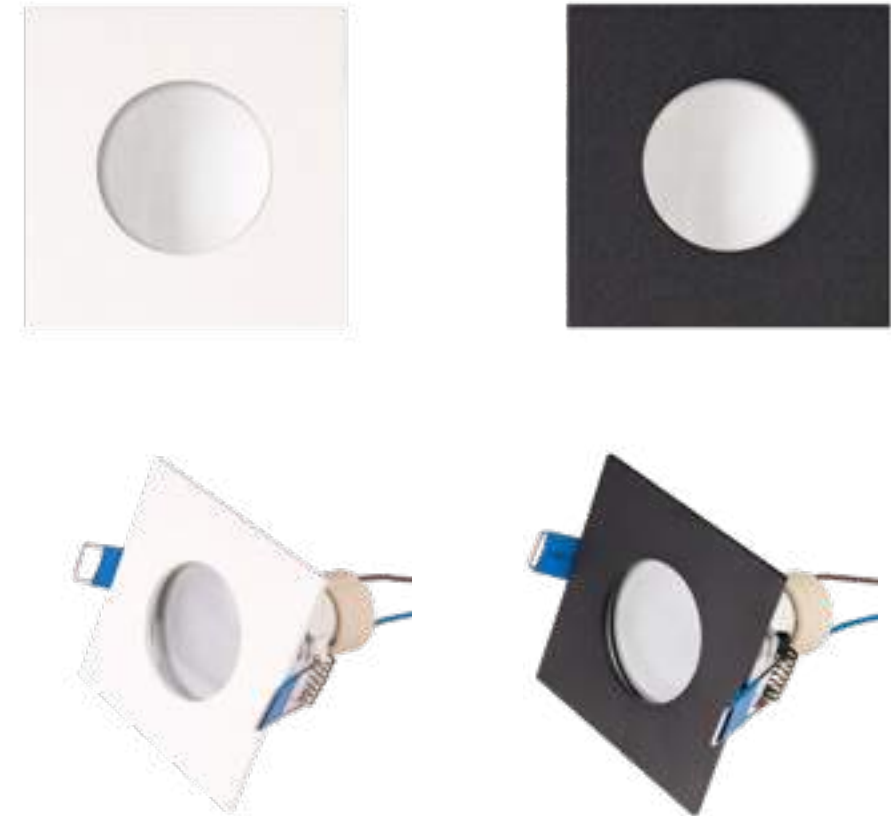

H0045

1x35W GU5.3 12V

Square

H0092

1x50W GU10 230V

białe	white
metal, szkło	metal, glass

H0093

1x50W GU10 230V