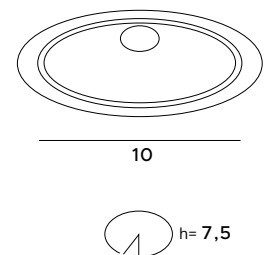

Cyklop

H0094
1x12W LED 900lm
CRI90 3000K

białe	white	czarne	black
metal, akryl	metal, acrylic	metal, akryl	metal, acrylic

H0095
1x12W LED 900lm
CRI90 3000K

Paxo

dotatkowe obręcze do wyboru

additional hoops to choose from

H0108
1x10W LED 230V 572lm
CRI90 3000K

białe	white
metal, akryl	metal, acrylic