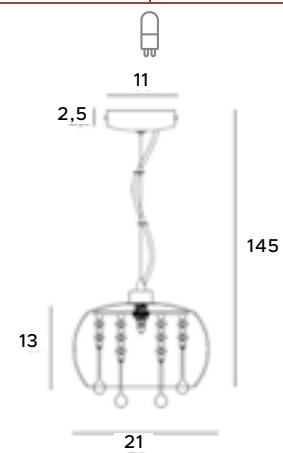

P0076-06X
6x40W G9 230V

chrom	chrome
szkło lustrzane, metal	mirror glass, metal

P0076-01D
1x40W G9 230V

chrom	chrome
szkło lustrzane, metal	mirror glass, metal

P0076-05L
5x40W G9 230V

chrom	chrome
szkło lustrzane, metal	mirror glass, metal