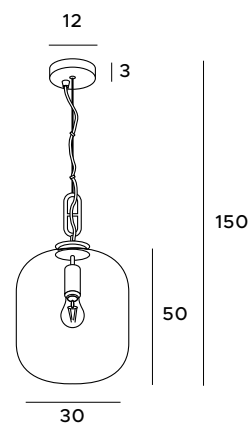

P0299

1x60W E27 230V

czarne	black
metal, szkło bursztynowe	metal, amber glass

P0298

1x60W E27 230V

czarne	black
metal, szkło przydymione	metal, smoked glass