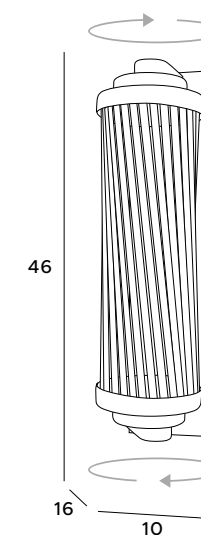

W0273

2x40W E14 230V

mosiądz	antique brass
metal, szkło	metal, glass

W0272

2x40W E14 230V

chrom	chrome
metal, szkło	metal, glass

Moonlight

Rodzina lamp Moonlight łączy w sobie doskonałe wykonanie z niezwykłym efektem dekoracyjnym. Posiadają one szklane klosze pokryte chromowaną, lustrzaną powłoką. We wnętrzu opraw umieszczono kryształowe sopte, które pięknie filtrują światło i tworzą w pomieszczeniach niezwykły nastrój. Dostępne w tej serii są lampy wiszące, kinkiety, plafon i lampy podłogowe.