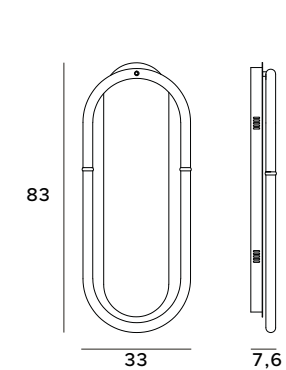

W0290D

1x15 W 1050lm CRI 90 3000K

złote	gold
stal nierdzewna, szkło acrylowe, silikon	stainless steel, acrylic glass, silicon