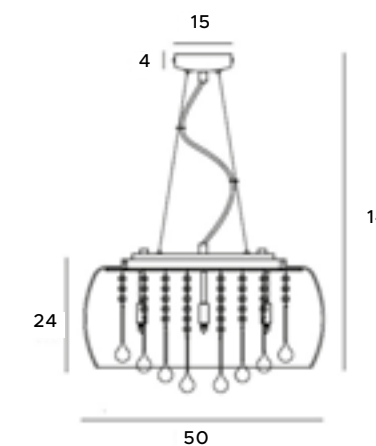

P0076-06X
6x40W G9 230V

chrom	chrome
szkło lustrzane, metal	mirror glass, metal