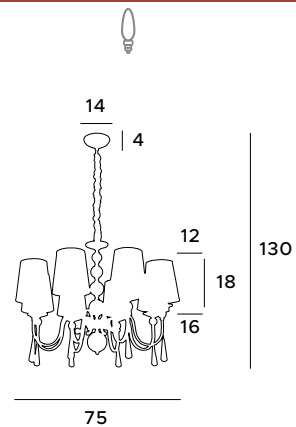

W0067
1x40W E14 230V

chrom,	chrome,
abażur ecru, metal, tkanina, szkło	ecru shade, metal, fabric, glass

Chicago

W lampach z serii Chicago można przebierać bez końca. Należą do niej cztery modele: lampa stojąca, lampa biurkowa, kinkiet oraz kinkiet z dodatkowym punktem świetlnym na ruchomym ramieniu. Dostępne są dwa kolory abażurów (biały i czarny) oraz trzy kolory podstaw (biały, czarny, chrom). Produkty te posiadają dość tradycyjny design, dlatego z pewnością przypadną do gustu osobom ceniącym sobie klasyczne rozwiązania.