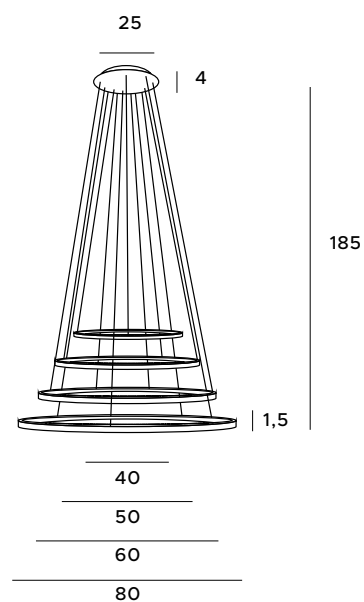

miedź	copper
stal nierdzewna, akryl	stainless steel, acrylic

P0374D
1x10W + 1x14W + 1x18W + 1x25W LED
230V 6700lm 3000K

chrom	chrome
stal nierdzewna, akryl	stainless steel, acrylic

P0375D
1x18W + 1x25W LED 4300lm
3000K