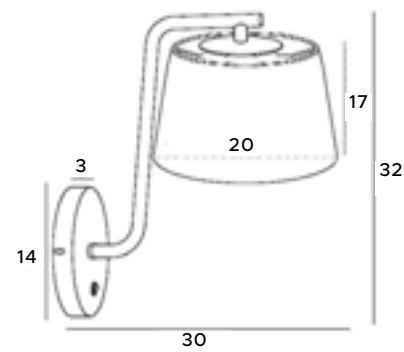

W0194

1x40W E27 230V

czarny, czarny abażur	black, black shade
metal, tkanina	metal, fabric