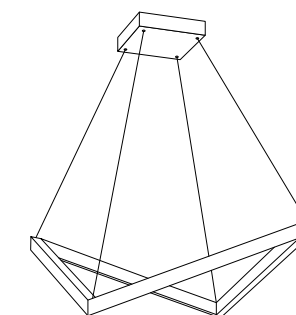

Origami

Lampy z rodziny Origami łączą w sobie prostotę, ciekawy design i odrobinę egzotyki. Wykonane są z metalowego profilu w efektownym kształcie, w którym umieszczono światło LED. Sprawdzą się jako główne oświetlenie wewnątrz. Pasują do aranżacji nowoczesnych i skandynawskich. Oprawy Origami dostępne są w formie plafonu lub lampy wiszącej.

Origami lamps combine simplicity, interesting design and a touch of exoticism. They are made out of metal and are profiled in an effective shape with LED light. Perfect as the main interior lighting. They are especially suitable for modern and Scandinavian arrangements. Origami luminaires are available in the form of a ceiling or pendant lamp.

P0363
40W LED 2800lm 3000K

białe	white
metal, akryl	metal, acrylic

LED
in. + traf.

55x52

150