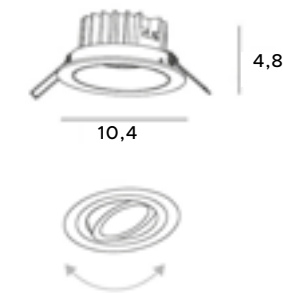

H0117		H0118		H0112	
Oprawa do zastosowania z modułem świetlnym LED H0112		To be used with H0112 light module		1x9W LED 850lm	
				CRI 90+ 3000K	
białe	white	czarne	black	czarne	black
metal	metal	metal	metal	metal	metal

H0096		H0098		H0100	
biały	white	biały	white	biały	white
H0097		H0099		H0101	
1x8W LED 610lm		1x8W LED 610lm		1x8W LED 610lm	
CRI90 3000K		CRI90 3000K		CRI90 3000K	
czarne	black	czarne	black	czarne	black
aluminium	aluminium	aluminium	aluminium	aluminium	aluminium