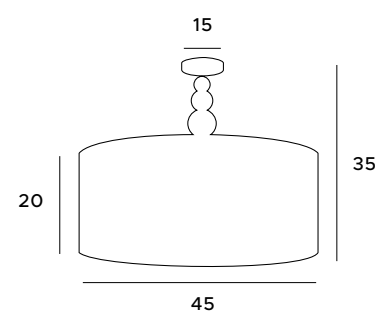

1x60W E27 230V

chrom, kremowe	chrome, off white
metal, tkanina, akryl	metal, fabric, acrylic

40

160

P0059

3x40W E27 230V

chrom, kremowe	chrome, off white
metal, tkanina, akryl	metal, fabric, acrylic

45

35

20

T0031

1x40W E27 230V

chrom, kremowe	chrome, off white
metal, tkanina, akryl	metal, fabric, acrylic

22

45

W0600

1x40W E14 230V

chrom, kremowe	chrome, off white
metal, tkanina, akryl	metal, fabric, acrylic

14

38

24