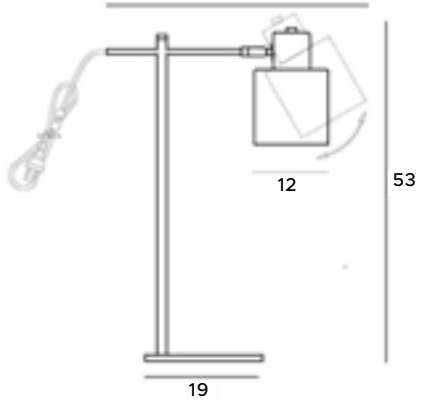

W0188

1x60W E27 230V

czarne metal	black metal
--------------	-------------

32

T0025

1x60W E27 230V

czarne metal	black metal
--------------	-------------

43