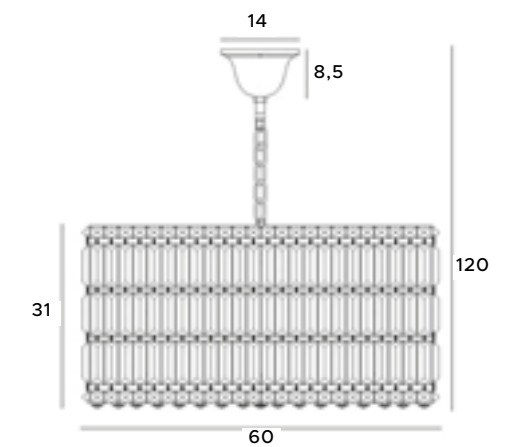

P0267

18x40W E14 230V

chrom	chrome
metal, szkło	metal, glass