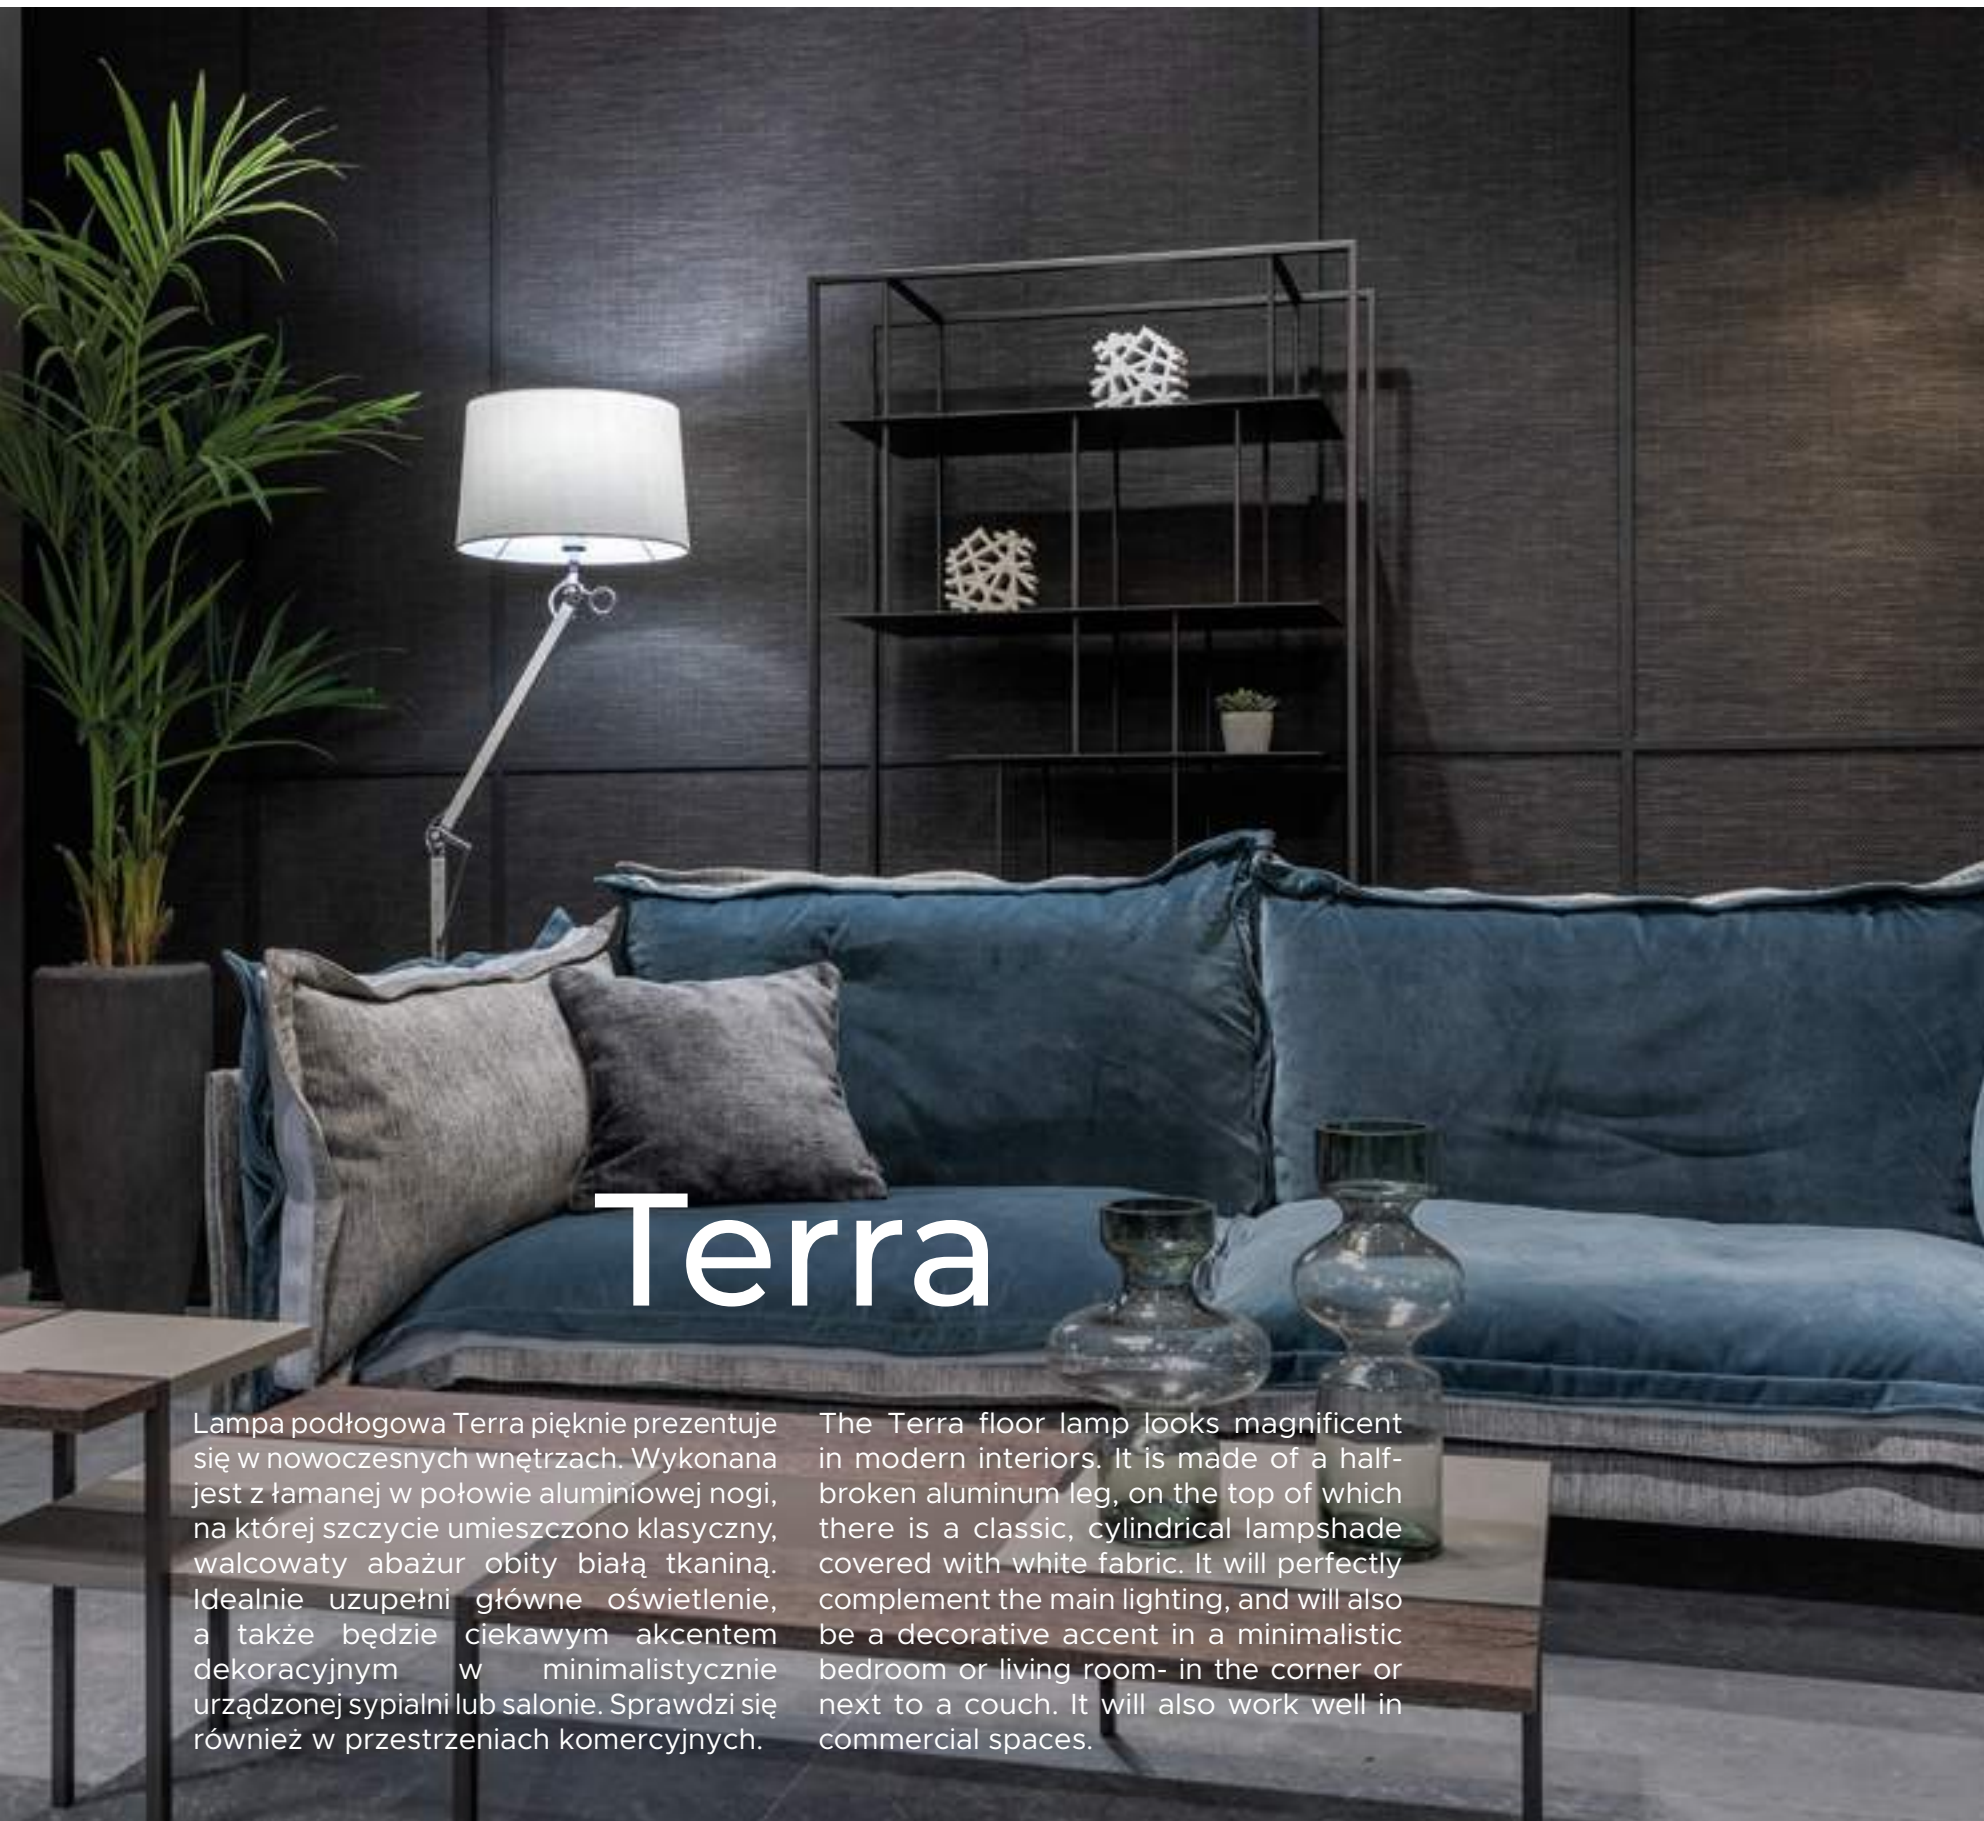

F0005
1x60W E27 230V

chrom	chrome
biały abażur tkanina, aluminium	white shade fabric, aluminum

Terra

Lampa podłogowa Terra pięknie prezentuje się w nowoczesnych wnętrzach. Wykonana jest z łamanej w połowie aluminiowej nogi, na której szczycie umieszczono klasyczny, walcowaty abażur obity białą tkaniną. Idealnie uzupełni główne oświetlenie, a także będzie ciekawym akcentem dekoracyjnym w minimalistycznie urządzonej sypialni lub salonie. Sprawdzi się również w przestrzeniach komercyjnych.

The Terra floor lamp looks magnificent in modern interiors. It is made of a half-broken aluminum leg, on the top of which there is a classic, cylindrical lampshade covered with white fabric. It will perfectly complement the main lighting, and will also be a decorative accent in a minimalist bedroom or living room- in the corner or next to a couch. It will also work well in commercial spaces.