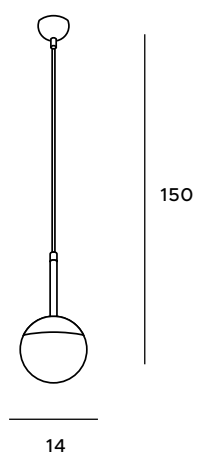

P0241		P0367	
1x40W E14 230V		1x40W E14 230V	
złote	gold	czarny	black
metal, błyszczące szkło mleczne	metal, shiny opal glass	metal, błyszczące szkło mleczne	metal, shiny opal glass