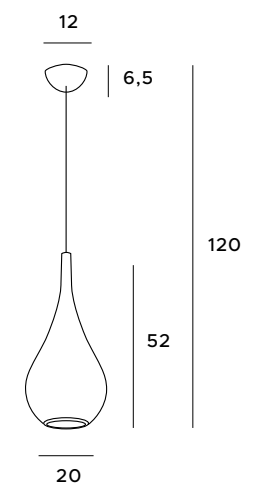

P0235

1x40W E27 230V

białe	white
metal	metal

P0230

1x40W E27 230V

chrom	chrome
metal	metal

P0233

1x40W E27 230V

czarne	black
metal	metal

P0308

1x40W E27 230V

złote	gold
metal	metal