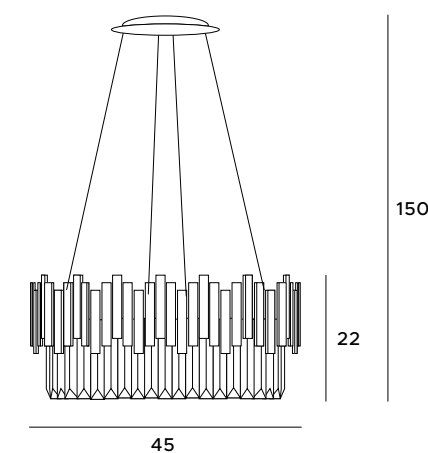

P0368

8x40W E14 230V

złote	gold
metal, szkło	metal, glass