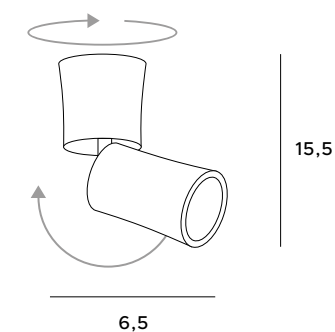

Dot

C0123		C0157	
1x50W GU10 230V		1x50W GU10 230V	
białe metal	white metal	czarne metal	black metal
LED in. + traf.		LED in. + traf.	

Marvel

Prostota i pomysłowość – to słowa, które w dużym skrócie mogą oddać charakter lampy natynkowej Marvel. Może ona stanowić doskonałą opcję oświetleniową w różnego rodzaju wnętrzach, a zwłaszcza tych, gdzie potrzeba dobrze ukierunkowanego światła. Opcja ta sprawdzi się w przestrzeniach urządzonych w najróżniejszych stylach, w łazience, salonie, a także na klatce schodowej.