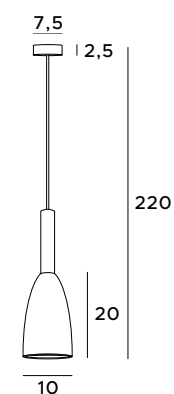

1x40W E27 230V

czarne	black
metal, drewno	metal, wood

P0148