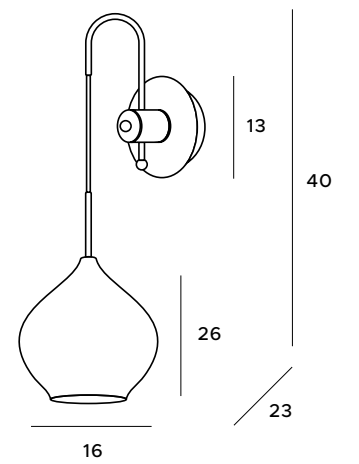

chrom	chrom
szkło bezbarwne	transparent glass
metal, szkło	metal, glass

W0249

1x25W G9 230V

chrom	chrom
szkło dymione	smoked glass
metal, szkło	metal, glass

Olimpic

Tradycja i nowoczesność – niektórzy powiedzą, że połączenie trudne do osiągnięcia. A jednak twórcom lampy wiszącej Olimpic udało się to uzyskać. Stworzyli piękną i elegancką lampę wiszącą, która zachwyca tradycyjnym kształtem żyrandola, a jednocześnie przyciąga uwagę współczesnymi i innowatorskimi elementami dekoracyjnymi.