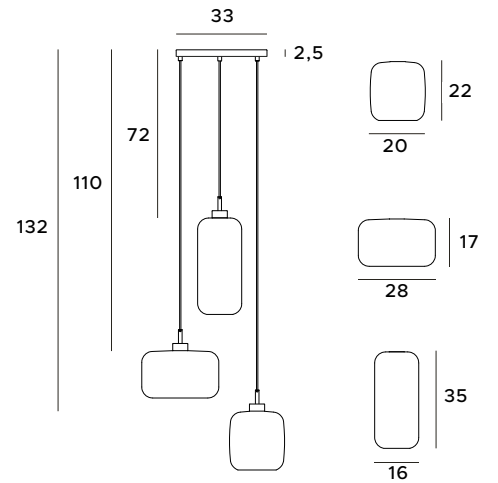

P0451
3x60W E27 230V

złote szczotkowane	brushed gold
metal, błyszczące szkło mleczne	shiny opal glass