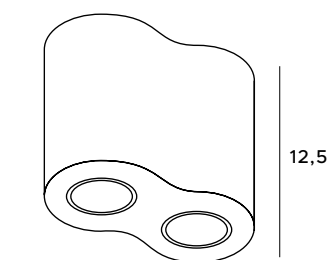

2x50W GU10 230V

białe	white
metal	metal

C0086

2x50W GU10 230V

czarne	black
metal	metal

17,5x9,5

Basic Square

Oświetlenie techniczne w postaci punktowej coraz usilniej wraca do łask, ze względu na swoje walory praktyczne, jak i estetyczne. Oferowana lampa natynkowa Basic Square w kolorze czarnym lub białym znajdzie swoje zastosowanie w łazience, kuchni, na korytarzu lub w garderobie. Rodzina lamp Basic Square przedstawia modele pojedyncze i podwójne.