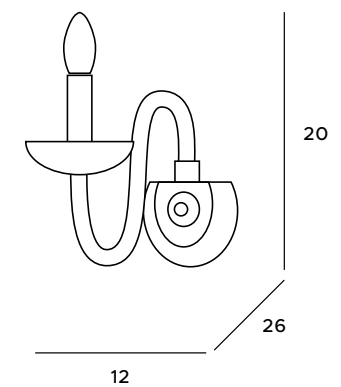

Lord

W0235
1x40W E27 230V 1x1W LED

chrom, czarny abażur	chrome, black shade
metal	metal

Iris

W0199
1x40W E14 230V

chrom	chrome
metal, szkło	metal, glass

Karo

Nowoczesny design ukryty w prostym kształcie – te walory zapewni nam lampa wisząca Karo, z wykończeniem w kolorze miedzi. Jeśli wnętrza mają być gustownie udekorowane i pięknie oświetlone, bez konieczności stosowania skomplikowanych konstrukcji świetlnych, ten model pomoże w łatwy sposób sprostać temu zadaniu.