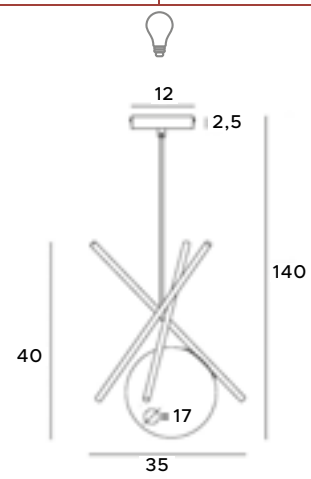

P0403

1 x max 60W E27 230V

mosiądz	brass
metal, białe szkło	metal, white glass

Zafira

Kinkiet Zafira zaprojektowano i wykonano z dbałością o najdrobniejsze detale. Metalowa obudowa o geometrycznym kształcie z umieszczonym we wnętrzu modułem LED to rozwiązanie, które świetnie doświetli każde wnętrze. Kinkiet biały lub czarny, dostępny jest w mniejszym i większym wydaniu.