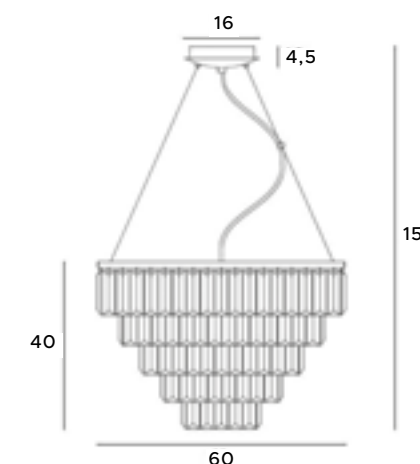

P0424		P0260	
15x40W G9 230V		15x40W G9 230V	
złote	gold	chrom	chrome
metal, szkło	metal, glass	metal, szkło	metal, glass