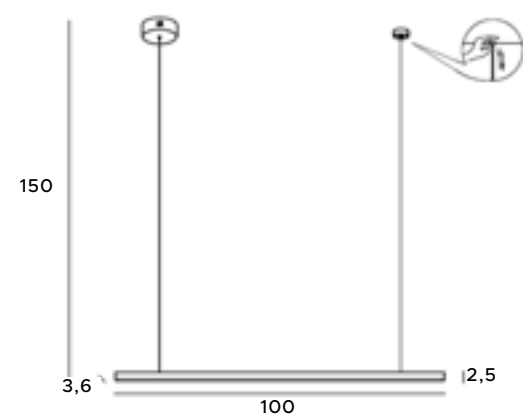

1x12W 733lm 3000K

złote	gold
stal nierdzewna, akryl	stainless steel, acrylic

P0310 P0310D

1x12W 733lm 3000K

czarne	black
stal nierdzewna, akryl	stainless steel, acrylic

Ariel

Lampa wisząca Ariel może być niezwykle oryginalnym dopełnieniem domowego wnętrza. Posiada prostą konstrukcję, składającą się z trzech powyginanych w łódeczkę ramion. Sprawia to, że oprawa ta dodaje lekkości w salonowym, czy sypialnianym pomieszczeniu.