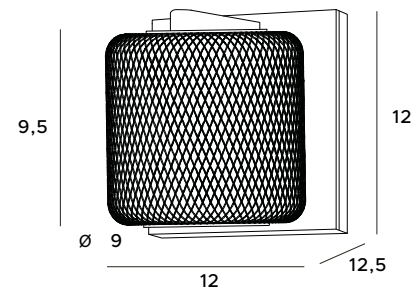

1 x 5W LED 450lm
CRI 80+ 3000K

złote, czarny mat	gold, black matt
metal, akryl	metal, acrylic