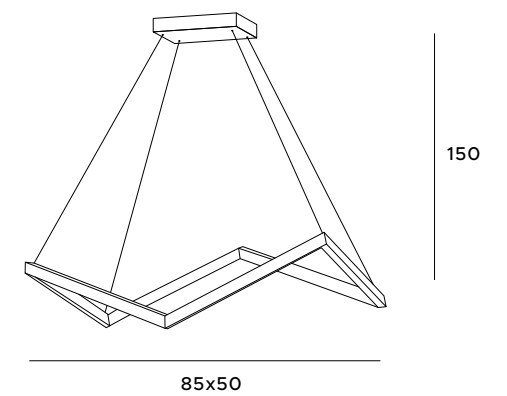

P0364

50W LED 3500lm 3000K

biate	white
metal, akryl	metal, acrylic

LED
in. + traf.