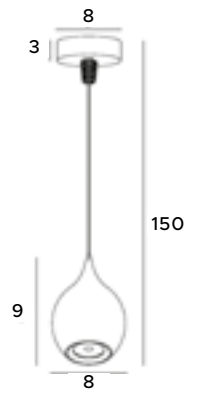

1x5W LED 430lm
CRI 80 3000K

czarne metal	black metal
--------------	-------------

P0435

1x5W LED 430lm
CRI 80 3000K

czarne metal	black metal
--------------	-------------

Cornet

Połączenie złota i czerni daje wspaniały, elegancki efekt wizualny. Rodzina lamp z serii Cornet dostępna w tej kolorystyce, zaskakuje dodatkowo swoją oryginalną bryłą. Forma klepsydry dopełni każde nowoczesne i loftowe pomieszczenie. W serii lamp Cornet dostępna jest lampa stołowa, wisząca w formie pojedynczej lub mnogiej oraz kinkiet.