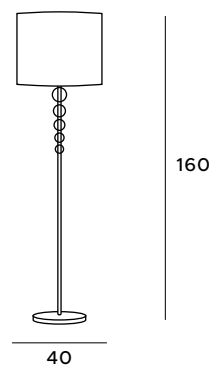

1x60W E27 230V

chrom, kremowe	chrome, off white
metal, tkanina, akryl	metal, fabric, acrylic

40

160

P0059

3x40W E27 230V

chrom, kremowe	chrome, off white
metal, tkanina, akryl	metal, fabric, acrylic