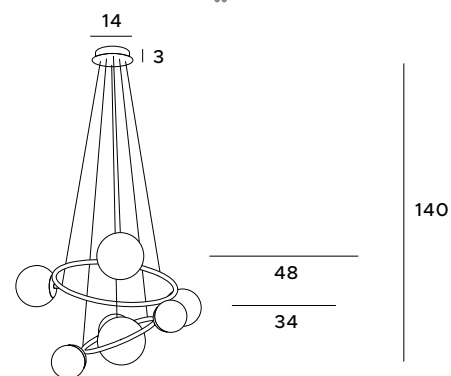

- 3x | 12
- 3x | 15
- 1x | 18