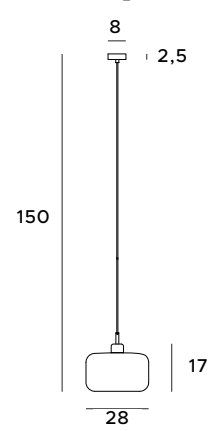

1x60W E27 230V

złote szcztokowane	brushed gold
metal, błyszczące	shiny
szkło mleczne	opal glass

PO450

1x60W E27 230V

złote szcztokowane	brushed gold
metal, błyszczące	shiny
szkło mleczne	opal glass

T0046

1xE27 T45 max 5W LED 230V