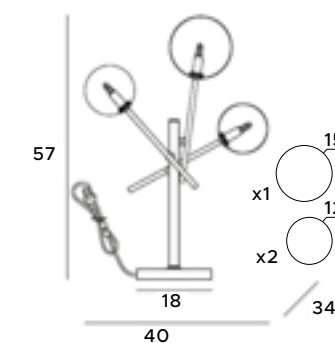

T0043

3x max 40W G9 230V

czarne	black
metal, szkło	metal, glass

T0035

3x max 40W G9 230V

mosiądz	brass
metal, szkło	metal, glass

Lotus

Lampy wiszące Lotus urzekają designem i nowoczesnością, są wspaniałym przykładem kreatywności projektantów wyposażenia wnętrz. Stanowią one funkcjonalne oświetlenie, a o niebywałej formie i kształcie. Łączą w sobie nowoczesny polot i najnowsze trendy. Rodzina składa się z dwóch opraw wiszących – z jednym, jak i trzema łukami oraz kinkietu.