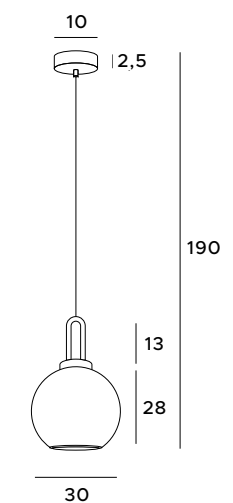

Pluton

Lampa wisząca Pluton to loftowe klimaty w najlepszym wydaniu. Wykonana została z przydymionego szkła w srebrzystym odcieniu w kształcie kopuły. Pięknie filtruje światło i miękko doświetla wnętrze. Sprawdzi się nad stołem w jadalni, wyspą kuchenną, w salonie lub też w komercyjnym wnętrzu, gdzie powinno znajdować się przyjemne dla oczu oświetlenie.

The Pluto pendant lamp represents the loft atmosphere at its best. It is made of smoked glass in a silver shade in the shape of a dome. It beautifully filters the light and softly illuminates the interior. It works well above the dining room table, kitchen island, in the living room or in a commercial interior, where there should be a non-intrusive but eye-pleasing lighting.

P0415

1x60W E27 230V

złote	gold
metal, szkło przydymione piskowane	metal, smoked glass sandblasted