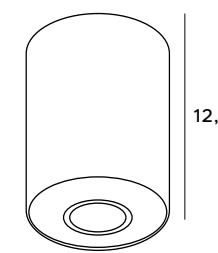

1x50W GU10 230V

czarne	black
metal	metal

9,5