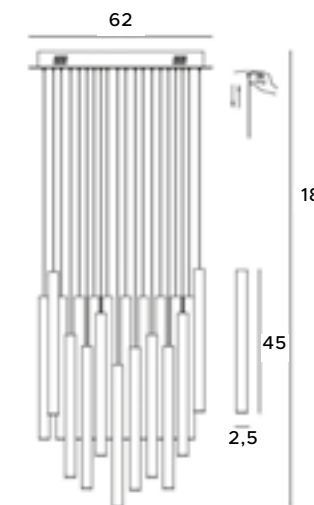

P0174D

33x1W + 4x3W LED
2200lm 3000K

miedź	copper
stal nierdzewna, akryl	stainless steel, acrylic