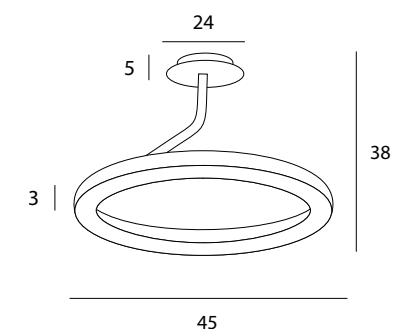

P0152

1x24W LED 1330lm 3000K

białe	white
metal, akryl	metal, acrylic

LED
in. + traf.