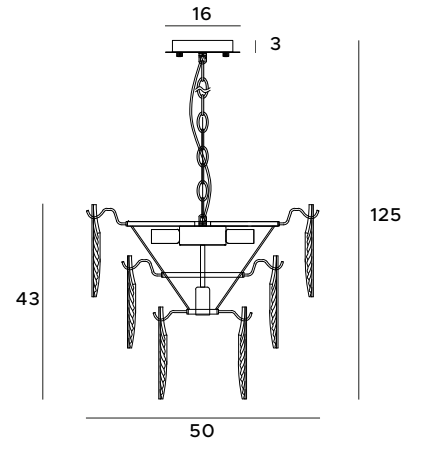

P0418
20x40W E14 230V

złote	gold
metal, szkło, tkanina	metal, glass, fabric

P0417

9x40W E14 230V

złote	gold
metal, szkło, tkanina	metal, glass, fabric

Trio

Lampy z serii Trio to nowoczesne, industrialne rozwiązanie oświetleniowe do domowych, jak i komercyjnych wnętrz. Składają się z jednego lub trzech metalowych profili, w których znajduje się moduł oświetlenia LED. Oprawa sprawdzi się jako główne oświetlenie wnętrza, ale także jako dekoracja. Lampy dostępne są w kolorystyce złotej lub czarnej.