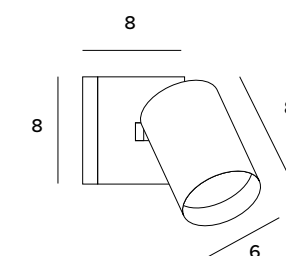

W0219	
1x50W GU10 230V	
czarne metal	black metal

W0221	
2x50W GU10 230V	
czarne metal	black metal