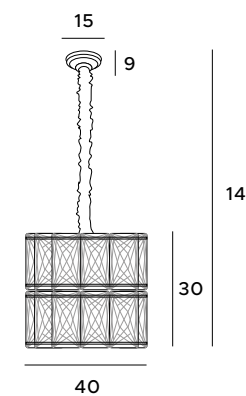

P0351

10x40W E14 230V

złote	gold
metal, szkło	metal, glass

P0350

6x40W E14 230V

złote	gold
metal, szkło	metal, glass

Passion

Stylowe lampy Passion złożone z cylindrycznych elementów, przypominają kształtem wydłużony owal, skrywający aż szesnaście punktów świetlnych. Wnętrze zostało wypełnione setkami szklanych kryształów. Stanowią one nie tylko źródło światła, ale również świetny dodatek dekoracyjny. Najlepiej wyglądają w aranżacjach urządzonych z przepychem np. w hotelowym lobby.