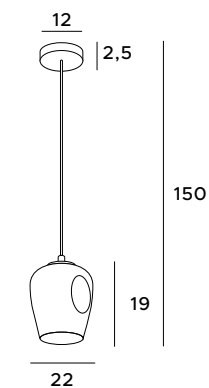

1x60W E27 230V

czarne	black
metal, szkło przydymione	metal, smoked glass