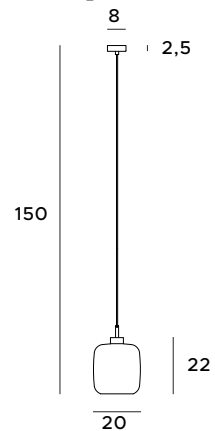

1x60W E27 230V

złote szcztokowane	brushed gold
metal, błyszczące	shiny
szkło mleczne	opal glass

PO449