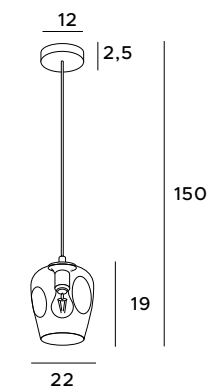

1x60W E27 230V

czarne	black
metal, szkło przezroczyste	metal, transparent glass

P0289