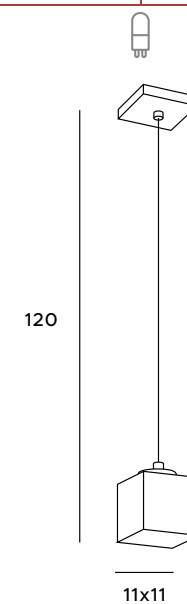

MD3014S

1x40W G9 230V

chrom	chrome
szkło mleczne	opal glass