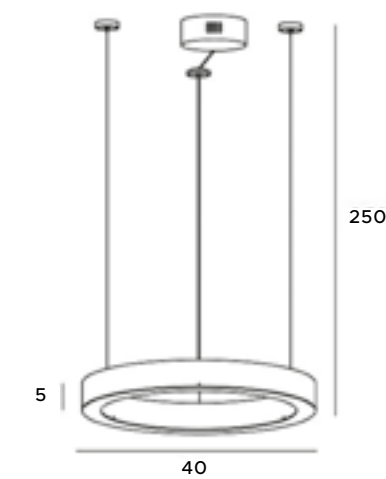

P0377D

1x25W LED 2500lm 3000K

złote	gold
stal nierdzewna, akryl	stainless steel, acrylic