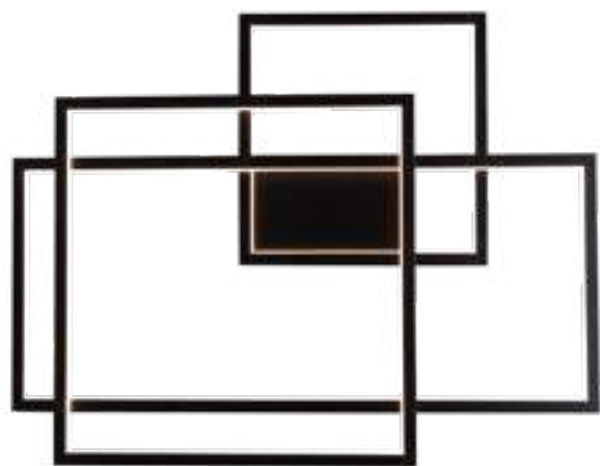

W0233D

45W LED 2700lm 3000K

czarne	black
metal, akryl	metal, acrylic