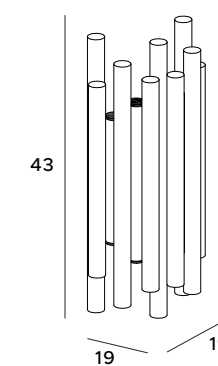

W0286 W0286D

8x1W LED 230V 360lm 3000K	
czarne	black
stal nierdzewna, akryl	stainless steel, acrylic

LED 3000K / 4000K
możliwość wymiany
za dodatkową opłatą

LED 3000K / 4000K
can be replaced
for an additional fee