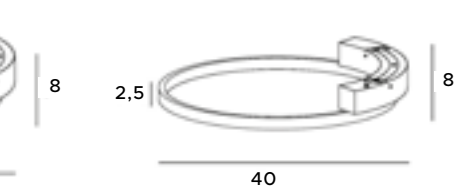

LED
in. + traf.

2,5

40

Crown

Lampa wisząca Crown to prawdziwa gratka dla osób lubiących przepych. Wieszając ją w jakimkolwiek pomieszczeniu, można być pewnym, że stanie się jego głównym, dekoracyjnym punktem. Matowy, czarny kłosz i setki złotych pierścieni to połączenie, które skradnie serca osobom kochającym luksus i bogate wykończenia. Dzięki oprawie Crown wystrój zyska wyrazistość i nastrojowy klimat.