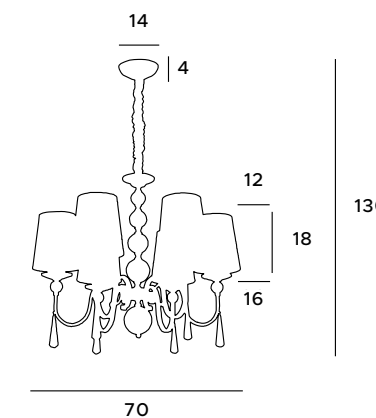

P0109

6x40W E14 230V

chrom,	chrome,
abażur ecru, metal, tkanina, szkło	ecru shade, metal, fabric, glass