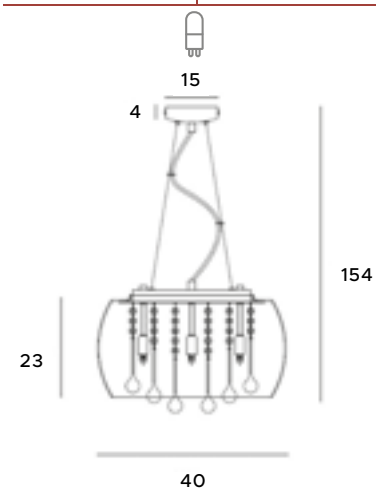

P0076-06X
6x40W G9 230V

chrom	chrome
szkło lustrzane, metal	mirror glass, metal

P0076-01D
1x40W G9 230V

chrom	chrome
szkło lustrzane, metal	mirror glass, metal

P0076-05L
5x40W G9 230V

chrom	chrome
szkło lustrzane, metal	mirror glass, metal