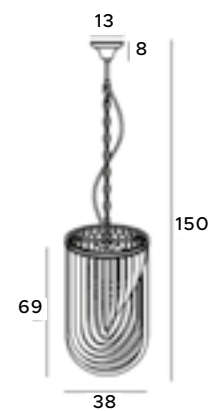

P0287

3x40W E14 230V

chrom	chrome
metal, szkło	metal, glass