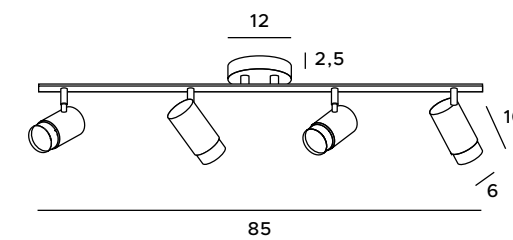

C0196

max 4 x GU10 5W LED 230V

złote, czarne	gold, black
metal	metal