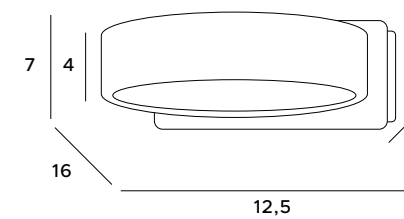

Swing

W0119
1x40W E14 230V

chrom	chrome
biały abażur metal, tkanina	white shade metal, fabric

Tokyo