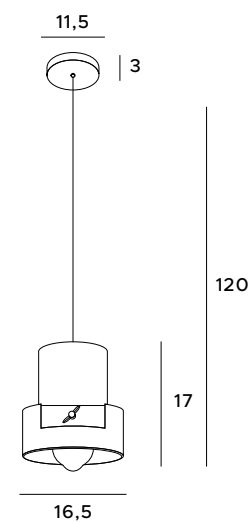

P0349

1x40W E27 230V

czarne	black
metal, drewno	metal, wood

Coffee

Oryginalna lampa wisząca Coffee przypomina cienką, rozszerzającą się ku dołowi tubę, rzucającą promień światła. Dostępna jest w kolorze ciemnej kawy lub tej zabieleny mlekiem, w dłuższym, jak i krótszym wydaniu. Wspaniale sprawdzi się w salonowych, jak i jadalnianych wnętrzach, a także w pomieszczeniach szeroko pojętej gastronomii.