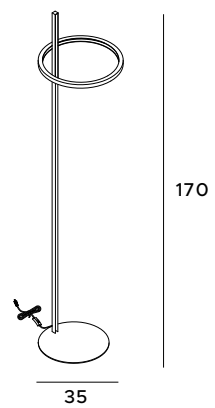

T0042

1x14W LED 1400lm 3000K

złote	gold
stal nierdzewna	stainless steel

LED
in. + traf.

30

Luxury

Urzekająca kształtem i formą lampa wisząca Luxury, może stanowić nietuzinkową ozdobę niejednego miejsca. Prosta i minimalistyczna, a jednocześnie wpadająca łatwo w oko, nada wielu pomieszczeniom szyku i elegancji. Z serii Luxury dostępne do wyboru są większe lub mniejsze obręcze opraw, które w sposób idealny udekorują wnętrza restauracyjne jak i hotelowe.