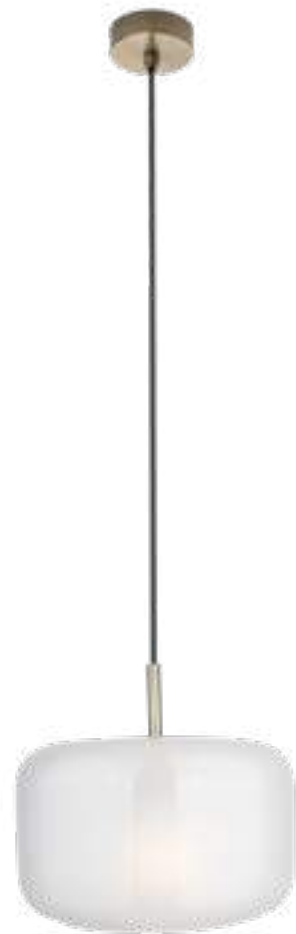

PO448

1x60W E27 230V

złote szcztokowane	brushed gold
metal, błyszczące	shiny
szkło mleczne	opal glass

PO449

1x60W E27 230V

złote szcztokowane	brushed gold
metal, błyszczące	shiny
szkło mleczne	opal glass

PO450

1x60W E27 230V

złote szcztokowane	brushed gold
metal, błyszczące	shiny
szkło mleczne	opal glass

T0046

1xE27 T45 max 5W LED 230V

złote szcztokowane	brushed gold
metal, błyszczące	shiny
szkło mleczne	opal glass

W0296

1x42W G9 230V

złote szcztokowane	brushed gold
metal, błyszczące	shiny
szkło mleczne	opal glass