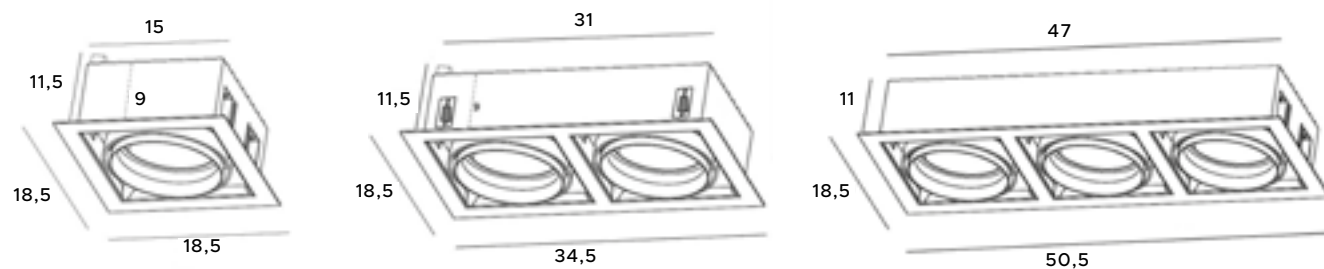

H0059		H0060		H0061		
biały	white	biały	white	białe	white	white
H0048		H0049		białe	white	
1x50W AR111 GU10 230V		2x50W AR111 GU10 230V		metal	metal	
czarne	black	czarne	black	metal	metal	
metal	metal	metal	metal	metal	metal	

H0036		H0037		H0038	
H0039		H0040		H0041	
1x50W GU10 230V		1x50W GU5.3 12V		1x50W GU5.3 12V	
białe	white	metal	brushed	chrom	chrome
metal	metal	szcztokowany	metal	metal	metal