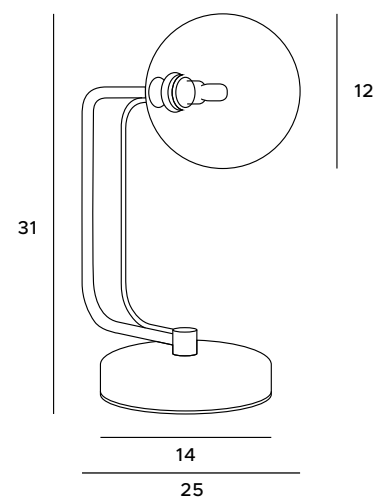

P0453

5x max 10W G9 LED 230V

mosiądz, czarne metal, szkło	brass, black metal, glass
------------------------------	---------------------------

T0047

1x max 10W G9 LED 230V

mosiądz, czarne	brass, black
metal, szkło	metal, glass