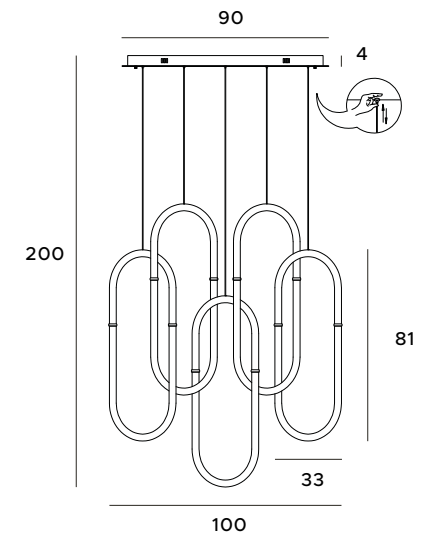

P0430D

5x14,4W 5040lm
CRI 90 3000K

złote	gold
stal nierdzewna, szkło acrylowe, silikon	stainless steel, acrylic glass, silicon