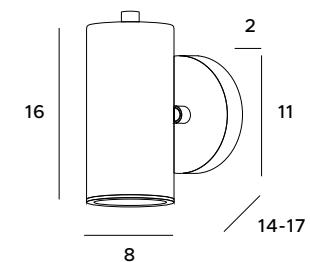

Varsovia

Stylowe lampy Varsovia z pewnością staną się nie tylko źródłem światła, ale również efektownym dodatkiem do industrialnych wnętrz. Solidne wykonanie, mosiężne wykończenia oraz mocne, punktowe światło, gwarantują dobre doświetlenie każdej powierzchni. W skład rodziny wchodzi lampę sufitową oraz kinkiet.

Stylish Varsovia lamps will surely become not only a source of light, but also an effective addition to minimalist and industrial interiors. Solid artistry, brass finishes and strong, point light guarantee proper illumination of any surface. The Varsovia lamp family includes a ceiling lamp and a wall lamp with a movable arm.

C0146

1x50W GU10 230V

mosiądz	brass
metal, szkło	metal, glass

W0245

1x50W GU10 230V

mosiądz	brass
metal, szkło	metal, glass

W0244

1x50W GU10 230V

mosiądz	brass
metal, szkło	metal, glass