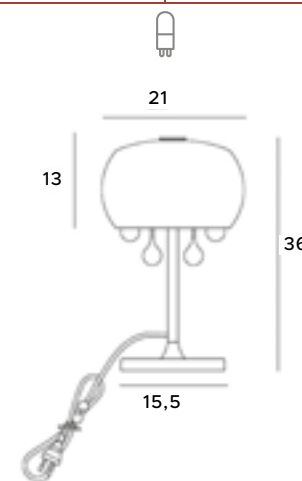

chrom	chrome
szkło lustrzane, metal	mirror glass, metal

F0076-04A
4x40W G9 230V