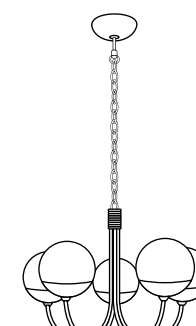

P0240

5x40W E14 230V

złote	gold
metal, błyszczące szkło mleczne	metal, shiny opal glass