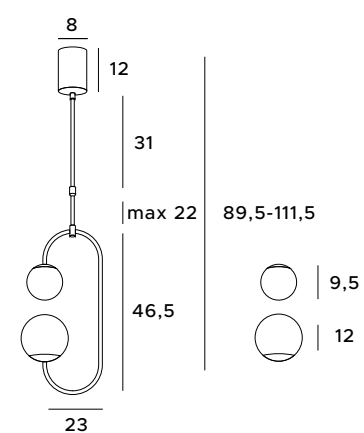

LED
in. + traf.

Trend

Lampy Trend to propozycja dla wielbicieli designerskich i bogatych rozwiązań oświetleniowych. Plafony z tej serii składają się z jednego kręgu zewnętrznego, złożonego ze złotych elementów oraz z kilku wewnętrznych kręgów kryształów. Przepięknie prezentują się pod sufitem, dając intensywne, migoczące światło. Dostępna jest lampa wisząca, plafon w dwóch wielkościach oraz kinkiet.