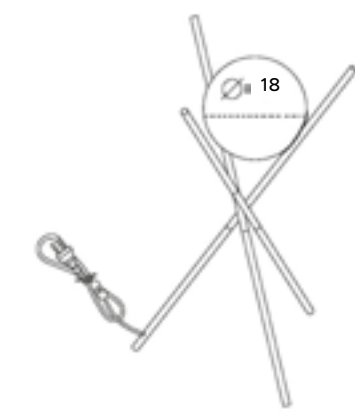

T0044

1 x max 60W E27 230V

mosiądz	brass
metal, białe szkło	metal, white glass