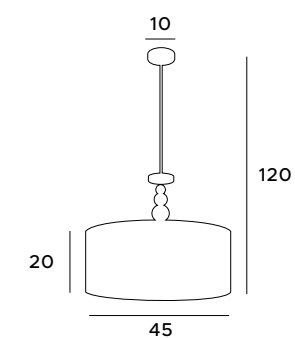

P0060

3x40W E27 230V

chrom, kremowe	chrome, off white
metal, tkanina, akryl	metal, fabric, acrylic