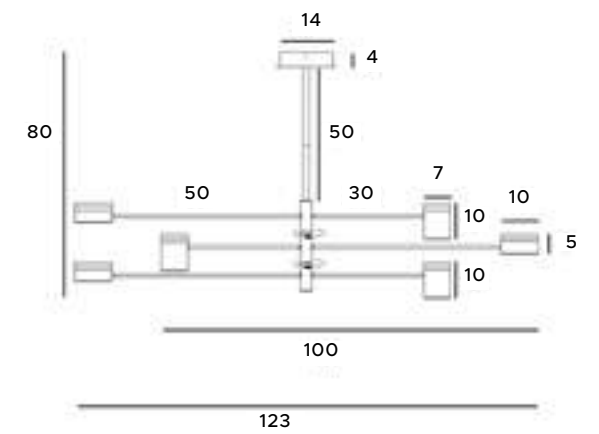

P0407

6x7W LED 2520lm

drewno, czarne	wood, black
metal, akryl	metal, acrylic

LED
in. + traf.