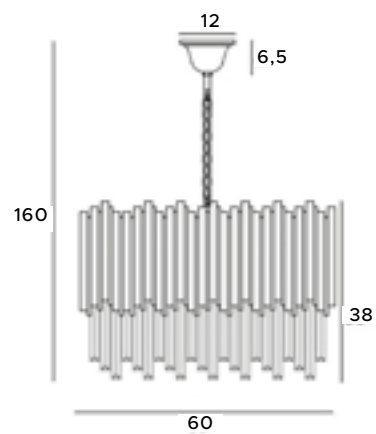

P0283

16x40W E14 230V

złote	gold
metal, szkło	metal, glass

P0284

12x40W E14 230V

złote	gold
metal, szkło	metal, glass

W0227

4x40W G9 230V