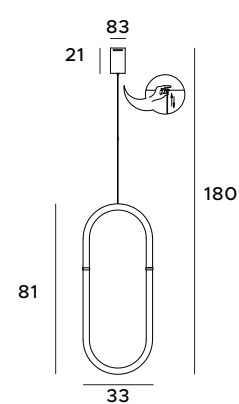

P0429D

1x15W 1050lm CRI 90 3000K

złote	gold
stal nierdzewna, szkło acrylowe, silikon	stainless steel, acrylic glass, silicon