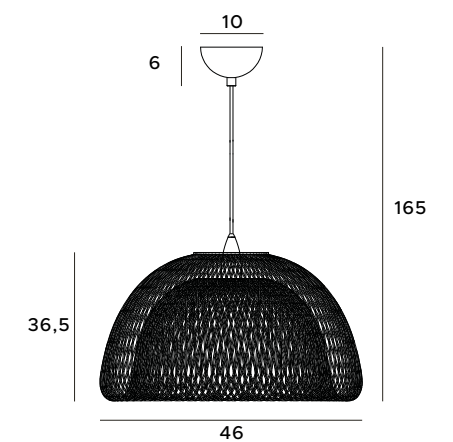

1x40W E27 230V

złote, czarny mat	gold, black matt
metal	metal

P0443

1x40W E27 230V

złote malowane	malowane złote
metal	metal