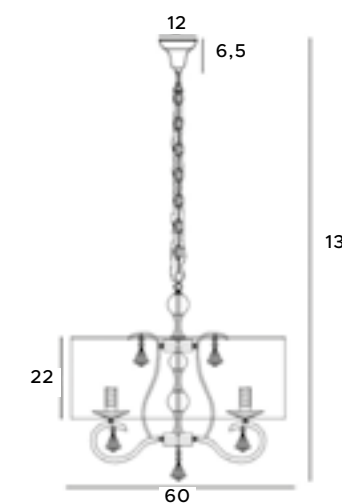

P0103

5x40W E14 230V

chrom, abażur ecru	chrome, ecru shade
metal, tkanina, szkło	metal, fabric, glass