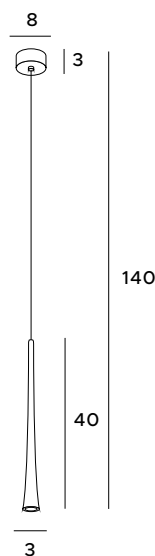

P0337
1x7W LED 218lm 3000K

kawowy	coffee
metal	metal

LED
in. + traf.

P0372
1x7W LED 218lm 3000K

czarne	black
metal	metal

LED
in. + traf.