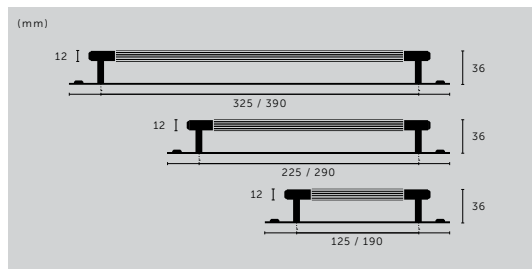

sku: (large)

GPB-07310
GPB-05311
GPB-35314
GPB-02313

[type. PULL BAR.]