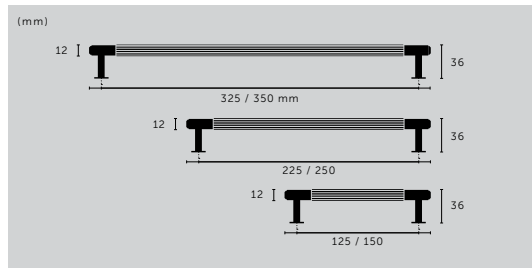

sku: (small)

GPB-07285
GPB-05286
GPB-35289
GPB-02288

sku: (medium)

GPB-07290
GPB-05291
▶ GPB-35294
GPB-02293

sku: (large)

GPB-07295
GPB-05296
GPB-35299
GPB-02298

PULL BAR / PLATE / LINEAR

type: **CABINET PULL BAR**
size: **SMALL, MEDIUM, LARGE**
knurl: **LINEAR**