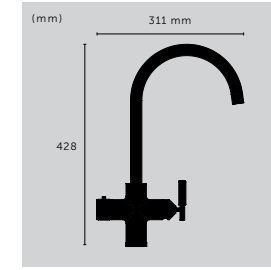

sku: (UK)
RKT-071664
RKT-051665
RKT-351667
RKT-591666

sku: (EU)
C0-072625
C0-052626
C0-352628
C0-592627

KITCHEN TAP / 4-IN-1 / LINEAR

knurl: **LINEAR**
type: **4-IN-1**
material: **SOLID METAL**
feature: **MIXES HOT + COLD WATER PLUS FILTERED COLD + INSTANT HOT WATER**