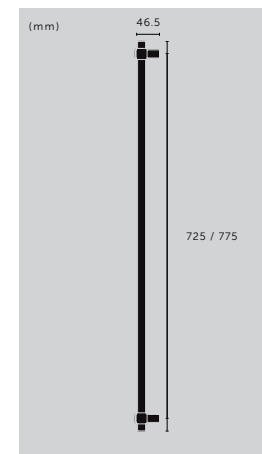

sku:

UCB-072121
UCB-052122
UCB-352123
UCB-592124