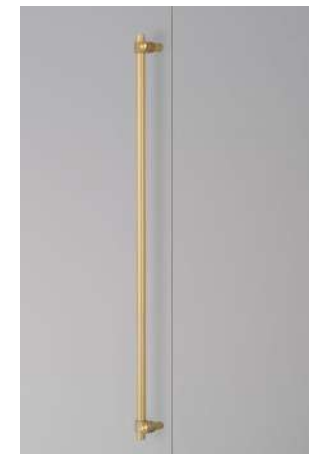

sku:

UCB-072121
UCB-052122
UCB-352123
UCB-592124