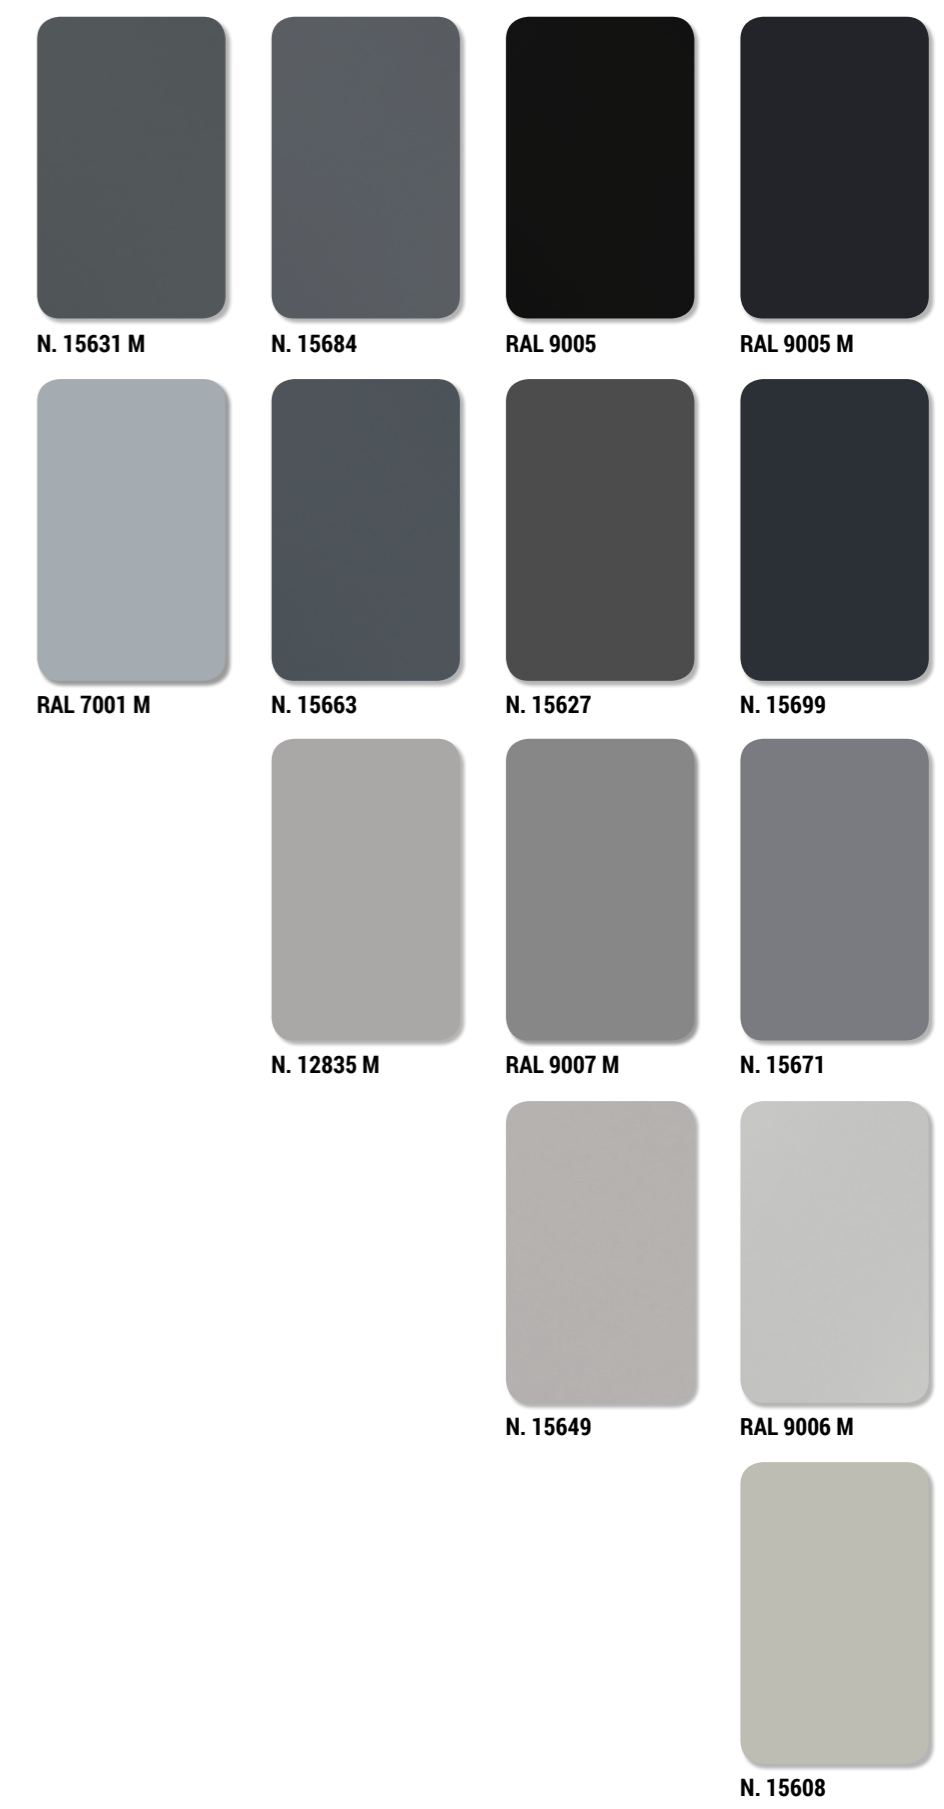

* فقط مقابض وقاعدة بالتشطيب.

Eine große Bandbreite von Emotionen.

Diese ASTRA Farbe-Kollektion möchte die Wärme, die Überraschung von Glanz des Metalls, die Entspannung und Erholung vom Farbe des Himmels und Erdes übermitteln. Zusammenfassend stiehlt Astra Vorschlag Naturfarben für die Arbeitsumwelt. Die Bandbreite von Feinbearbeitungen schließt RAL Farbe und eine neue Palette von Metall Nuancen, glänzende anodisch, satinert und matt ein.

Богатая палитра эмоций.

Цветовая палитра, предложенная ASTRA, стремится передать тепло, удивить блеском металлических деталей, успокоить и помочь расслабиться при помощи красок неба и земли. Иными словами: мы одолжили у природы ее краски, чтобы наполнить ими свое рабочее пространство. Широкий выбор разных видов отделки включает цвета карты ral. Речь идет о новинке: металлизированных, полированных анодированных, сатинированных и матовых элементах.

RAL 5018

N. 15253

RAL 6027

N. 15215

N. 15288

N. 12836 M

RAL 6019

N. 15295

N. 15334 N. 15302 N. 12834 M

RAL 9010 RAL 9002

N. 15411 M N. 14604 N. 15458

N. 15436 N. 15407 RAL 1015 N. 15442 M

N. 15424 N. 15456 N. 15495 N. 14862 M

N. 15409 N. 15441 N. 15488 N. 15469 N. 15427 M

ASTRA

ASTRA