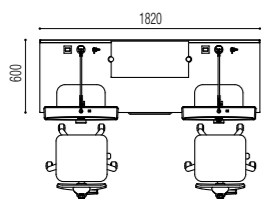

A perfect space-organization: the angular bench has two work places, one with box with suction apparatus and ergonomic arm rests, and the other with air gun with self-return and shelves.

Une parfaite organisation de l'espace: l'établi angulaire se divise en deux zone de travail; une avec l'unité d'aspiration et appuis bras ergonomique, l'autre avec soufflette avec rentrée automatique et étagères.

Descrizione - Beschreibung - Description - Description

Struttura	RAL 9002	Struttura	RAL 9002
Frontali	N. 12836 M	Frontali	RAL 9002
Maniglie	MES RAL 9002	Maniglie	MES N. 12836 M
Piano	LAMINATO BIANCO	Zoccoli	N. 12836 M
		Piano	LAMINATO BIANCO
Struktur	RAL 9002	Lavello	LIX SG
Fronten	N. 12836 M	Miscelatore	MIX C
Griffe	MES RAL 9002		
Platte	LAMINATO BIANCO	Struktur	RAL 9002
		Fronten	RAL 9002
Structure	RAL 9002	Griffe	MES N. 12836 M
Front Sides	N. 12836 M	Sockel	N. 12836 M
Handles	MES RAL 9002	Platte	LAMINATO BIANCO
Top	LAMINATO BIANCO	Waschbecken	LIX SG
		Mischbatterie	MIX C
Structure	RAL 9002		
Faces Avant	N. 12836 M	Structure	RAL 9002
Poignées	MES RAL 9002	Front Sides	RAL 9002
Plan De Travail	LAMINATO BIANCO	Handles	MES N. 12836 M
		Baseboards	N. 12836 M
		Top	LAMINATO BIANCO
		Sink	LIX SG
		Mixer	MIX C
		Structure	RAL 9002
		Faces Avant	RAL 9002
		Poignées	MES N. 12836 M
		Socle	N. 12836 M
		Plan De Travail	LAMINATO BIANCO
		Évier	LIX SG
		Mitigeur	MIX C

Dimensioni - Abmessungen - Dimensions - Dimensions

N.B.: Nelle immagini del presente stampato sono possibili piccole variazioni cromatiche, fare riferimento alla cartella colori **Colours collection 2.015**
Anmerkung: In den Bildern dieser Broschüre sind kleine chromatische Änderungen in der Sicht möglich; Referenzen finden Sie in der Farbkarte **Colours collection 2.015**
Note: In the images of the present catalogue, chromatic variations may occur, therefore refer to **Colours collection 2.015**
Note: Dans les images de ce catalogue, on peut trouver des variations chromatiques, consulter la **Colours collection 2.015**.