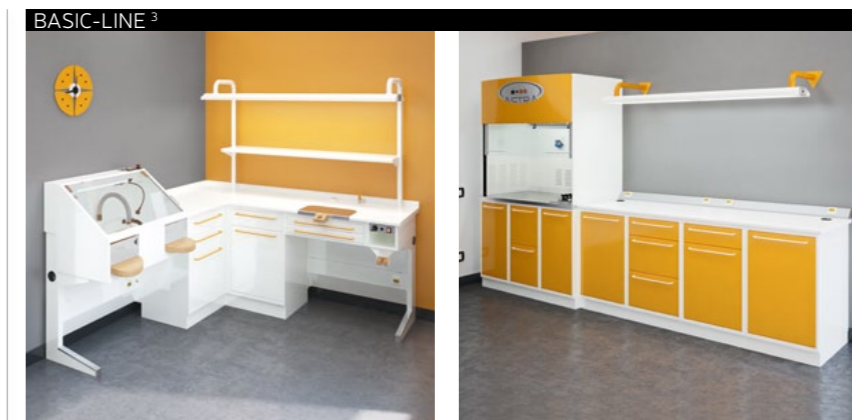

Descrizione - Beschreibung - Description - Description

Struttura	RAL 9010	Struttura	RAL 9010	Struttura	RAL 9010
Frontali	RAL 9010	Frontali	RAL 9010	Frontali	N. 11939
Maniglie	MES N. 15522 M	Maniglie	MES N. 11939	Maniglie	MES RAL 9010
Zoccoli	N. 15522 M	Zoccoli	N. 15522 M	Piano	LAMINATO BIANCO
Piano	LAMINATO BIANCO	Piano	LAMINATO BIANCO		
Lavello	LIX SG	Struktur	RAL 9010	Struktur	RAL 9010
Miscelatore	MIX C	Fronten	RAL 9010	Fronten	N. 11939
		Griffe	MES N. 15522 M	Griffe	MES RAL 9010
		Sockel	N. 15522 M	Platte	LAMINATO BIANCO
		Platte	LAMINATO BIANCO		
		Waschbecken	LIX SG	Structure	RAL 9010
		Mischbatterie	MIX C	Front Sides	RAL 9010
				Handles	MES N. 11939
				Top	LAMINATO BIANCO
				Structure	RAL 9010
				Faces Avant	RAL 9010
				Poignées	MES N. 11939
				Plan De Travail	LAMINATO BIANCO
				Structure	RAL 9010
				Faces Avant	N. 11939
				Poignées	MES RAL 9010
				Plan De Travail	LAMINATO BIANCO

Dimensioni - Abmessungen - Dimensions - Dimensions

E' vietata la riproduzione anche parziale del materiale del catalogo.
Es ist verboten, auch teilweise Vervielfältigung des Materials im Katalog.
Reproduction, even partial, of the content of this catalogue is strictly prohibited.
La réproduction, même partielle, du contenu de ce catalogue est formellement interdite.