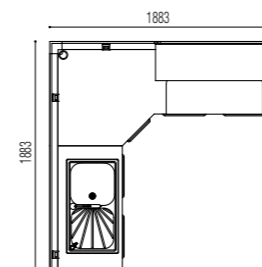

Dimensioni - Abmessungen - Dimensions - Dimensions

E' vietata la riproduzione anche parziale del materiale del catalogo.
Es ist verboten, auch teilweise Vervielfältigung des Materials im Katalog.
Reproduction, even partial, of the content of this catalogue is strictly prohibited.
La réproduction, même partielle, du contenu de ce catalogue est formellement interdite.