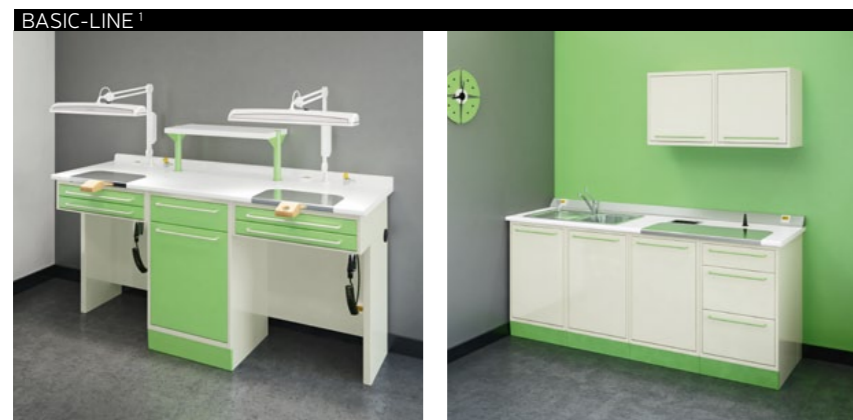

Descrizione - Beschreibung - Description - Description

Struttura	RAL 9002	Struttura	RAL 9002
Frontali	N. 12836 M	Frontali	RAL 9002
Maniglie	MES RAL 9002	Maniglie	MES N. 12836 M
Piano	LAMINATO BIANCO	Zoccoli	N. 12836 M
		Piano	LAMINATO BIANCO
Struktur	RAL 9002	Lavello	LIX SG
Fronten	N. 12836 M	Miscelatore	MIX C
Griffe	MES RAL 9002		
Platte	LAMINATO BIANCO	Struktur	RAL 9002
		Fronten	RAL 9002
Structure	RAL 9002	Griffe	MES N. 12836 M
Front Sides	N. 12836 M	Sockel	N. 12836 M
Handles	MES RAL 9002	Platte	LAMINATO BIANCO
Top	LAMINATO BIANCO	Waschbecken	LIX SG
		Mischbatterie	MIX C
Structure	RAL 9002		
Faces Avant	N. 12836 M	Structure	RAL 9002
Poignées	MES RAL 9002	Front Sides	RAL 9002
Plan De Travail	LAMINATO BIANCO	Handles	MES N. 12836 M
		Baseboards	N. 12836 M
		Top	LAMINATO BIANCO
		Sink	LIX SG
		Mixer	MIX C
		Structure	RAL 9002
		Faces Avant	RAL 9002
		Poignées	MES N. 12836 M
		Socle	N. 12836 M
		Plan De Travail	LAMINATO BIANCO
		Évier	LIX SG
		Mitigeur	MIX C

Dimensioni - Abmessungen - Dimensions - Dimensions

N.B.: Nelle immagini del presente stampato sono possibili piccole variazioni cromatiche, fare riferimento alla cartella colori **Colours collection 2.015**
Anmerkung: In den Bildern dieser Broschüre sind kleine chromatische Änderungen in der Sicht möglich; Referenzen finden Sie in der Farbkarte **Colours collection 2.015**
Note: In the images of the present catalogue, chromatic variations may occur, therefore refer to **Colours collection 2.015**
Note: Dans les images de ce catalogue, on peut trouver des variations chromatiques, consulter la **Colours collection 2.015**.