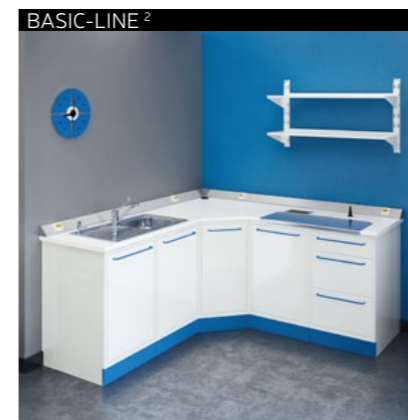

Descrizione - Beschreibung - Description - Description

Struttura	RAL 9010	Struttura	RAL 9010	Struttura	RAL 9010
Frontali	RAL 9010	Frontali	RAL 9010	Frontali	N. 11939
Maniglie	MES N. 15522 M	Maniglie	MES N. 11939	Maniglie	MES RAL 9010
Zoccoli	N. 15522 M	Zoccoli	N. 15522 M	Piano	LAMINATO BIANCO
Piano	LAMINATO BIANCO	Piano	LAMINATO BIANCO		
Lavello	LIX SG	Struktur	RAL 9010	Struktur	RAL 9010
Miscelatore	MIX C	Fronten	RAL 9010	Fronten	N. 11939
		Griffe	MES N. 15522 M	Griffe	MES RAL 9010
		Sockel	N. 15522 M	Platte	LAMINATO BIANCO
		Platte	LAMINATO BIANCO		
		Waschbecken	LIX SG	Structure	RAL 9010
		Mischbatterie	MIX C	Front Sides	RAL 9010
				Handles	MES N. 11939
				Top	LAMINATO BIANCO
				Structure	RAL 9010
				Faces Avant	RAL 9010
				Poignées	MES N. 11939
				Plan De Travail	LAMINATO BIANCO
				Structure	RAL 9010
				Faces Avant	N. 11939
				Poignées	MES RAL 9010
				Plan De Travail	LAMINATO BIANCO