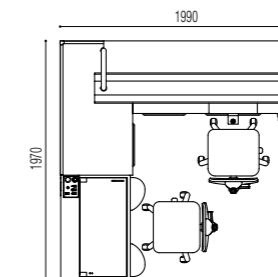

Dimensioni - Abmessungen - Dimensions - Dimensions

E' vietata la riproduzione anche parziale del materiale del catalogo.
Es ist verboten, auch teilweise Vervielfältigung des Materials im Katalog.
Reproduction, even partial, of the content of this catalogue is strictly prohibited.
La réproduction, même partielle, du contenu de ce catalogue est formellement interdite.