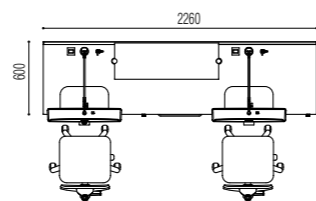

Descrizione - Beschreibung - Description - Description

Struttura	RAL 9002	Struttura	RAL 9002
Frontali	N. 12836 M	Frontali	RAL 9002
Maniglie	MES RAL 9002	Maniglie	MES N. 12836 M
Piano	LAMINATO BIANCO	Zoccoli	N. 12836 M
		Piano	LAMINATO BIANCO
Struktur	RAL 9002	Lavello	LIX SG
Fronten	N. 12836 M	Miscelatore	MIX C
Griffe	MES RAL 9002		
Platte	LAMINATO BIANCO	Struktur	RAL 9002
		Fronten	RAL 9002
Structure	RAL 9002	Griffe	MES N. 12836 M
Front Sides	N. 12836 M	Sockel	N. 12836 M
Handles	MES RAL 9002	Platte	LAMINATO BIANCO
Top	LAMINATO BIANCO	Waschbecken	LIX SG
		Mischbatterie	MIX C
Structure	RAL 9002		
Faces Avant	N. 12836 M	Structure	RAL 9002
Poignées	MES RAL 9002	Front Sides	RAL 9002
Plan De Travail	LAMINATO BIANCO	Handles	MES N. 12836 M
		Baseboards	N. 12836 M
		Top	LAMINATO BIANCO
		Sink	LIX SG
		Mixer	MIX C
		Structure	RAL 9002
		Faces Avant	RAL 9002
		Poignées	MES N. 12836 M
		Socle	N. 12836 M
		Plan De Travail	LAMINATO BIANCO
		Évier	LIX SG
		Mitigeur	MIX C

Dimensioni - Abmessungen - Dimensions - Dimensions

N.B.: Nelle immagini del presente stampato sono possibili piccole variazioni cromatiche, fare riferimento alla cartella colori **Colours collection 2.015**
Anmerkung: In den Bildern dieser Broschüre sind kleine chromatische Änderungen in der Sicht möglich; Referenzen finden Sie in der Farbkarte **Colours collection 2.015**
Note: In the images of the present catalogue, chromatic variations may occur, therefore refer to **Colours collection 2.015**
Note: Dans les images de ce catalogue, on peut trouver des variations chromatiques, consulter la **Colours collection 2.015**.