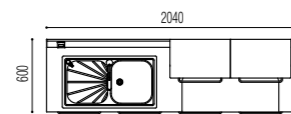

Descrizione - Beschreibung - Description - Description

Struttura	RAL 9002	Struttura	RAL 9002
Frontali	N. 12836 M	Frontali	RAL 9002
Maniglie	MES RAL 9002	Maniglie	MES N. 12836 M
Piano	LAMINATO BIANCO	Zoccoli	N. 12836 M
		Piano	LAMINATO BIANCO
Struktur	RAL 9002	Lavello	LIX SG
Fronten	N. 12836 M	Miscelatore	MIX C
Griffe	MES RAL 9002		
Platte	LAMINATO BIANCO	Struktur	RAL 9002
		Fronten	RAL 9002
Structure	RAL 9002	Griffe	MES N. 12836 M
Front Sides	N. 12836 M	Sockel	N. 12836 M
Handles	MES RAL 9002	Platte	LAMINATO BIANCO
Top	LAMINATO BIANCO	Waschbecken	LIX SG
		Mischbatterie	MIX C
Structure	RAL 9002		
Faces Avant	N. 12836 M	Structure	RAL 9002
Poignées	MES RAL 9002	Front Sides	RAL 9002
Plan De Travail	LAMINATO BIANCO	Handles	MES N. 12836 M
		Baseboards	N. 12836 M
		Top	LAMINATO BIANCO
		Sink	LIX SG
		Mixer	MIX C
		Structure	RAL 9002
		Faces Avant	RAL 9002
		Poignées	MES N. 12836 M
		Socle	N. 12836 M
		Plan De Travail	LAMINATO BIANCO
		Évier	LIX SG
		Mitigeur	MIX C

Dimensioni - Abmessungen - Dimensions - Dimensions

N.B.: Nelle immagini del presente stampato sono possibili piccole variazioni cromatiche, fare riferimento alla cartella colori **Colours collection 2.015**
Anmerkung: In den Bildern dieser Broschüre sind kleine chromatische Änderungen in der Sicht möglich; Referenzen finden Sie in der Farbkarte **Colours collection 2.015**
Note: In the images of the present catalogue, chromatic variations may occur, therefore refer to **Colours collection 2.015**
Note: Dans les images de ce catalogue, on peut trouver des variations chromatiques, consulter la **Colours collection 2.015**.