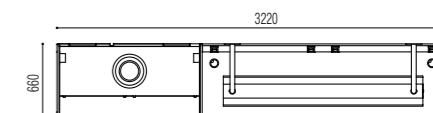

Dimensioni - Abmessungen - Dimensions - Dimensions

E' vietata la riproduzione anche parziale del materiale del catalogo.
Es ist verboten, auch teilweise Vervielfältigung des Materials im Katalog.
Reproduction, even partial, of the content of this catalogue is strictly prohibited.
La réproduction, même partielle, du contenu de ce catalogue est formellement interdite.