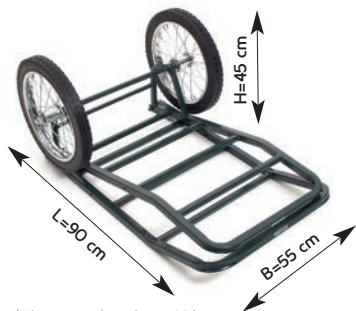

Bockad fyrkantsprofil

gör ramen extra vridstiv och stabil.

Nylonpresenning

Smart och slitstark. Förenklar lastningen och gör transporten skonsam.

Låg tyngdpunkt
ger stabilitet och säker transport i olika terräng

Väljord ramkonstruktion

Vagnsbult med kraftiga vingmuttrar gör att det går snabbt och enkelt att montera vagnen i skogen.

Heljutna gummidäck

Robusta däck och fälgar med kraftiga ekrar gör vagnen extra hållbar.

Kraftig hjulaxel

Väldimensionerad och sammansatt av delar med god kvalitet.

(Måtten visar GameCarrier XL)

Smidig att transportera

Den genomtänkta konstruktionen gör att vagnen tar liten plats då den är ihopfälld.