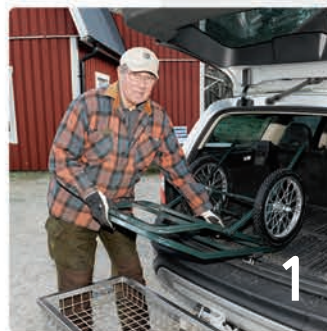

Väljord ramkonstruktion

Vagnsbult med kraftiga vingmuttrar gör att det går snabbt och enkelt att montera vagnen i skogen.

Heljutna gummidäck

Robusta däck och fälgar med kraftiga ekrar gör vagnen extra hållbar.

Kraftig hjulaxel

Väldimensionerad och sammansatt av delar med god kvalitet.

(Måtten visar GameCarrier XL)

Smidig att transportera

Den genomtänkta konstruktionen gör att vagnen tar liten plats då den är ihopfälld.

Tidsbesparande och flyttbar

Vagnen är smidig att transportera och ryms i en bagagelucka.

Enkel lastning av viltet Dra upp viltet på bakre ramen och nyttja hävstångsprincipen, så klarar du dig ensam vid lastning.

Lätt att dra

Välbalanserad konstruktion och stora hjul gör att vagnen lätt kan dras av en person.

(Måtten visar GameCarrier XXL)

Smidig att transportera

Den genomtänkta konstruktionen gör att vagnen tar liten plats då den är ihopfälld.