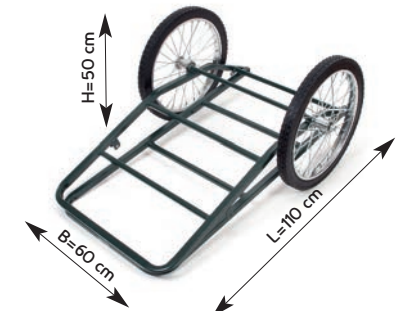

Kraftig hjulaxel

Väldimensionerad och sammansatt av delar med god kvalitet.

(Måtten visar GameCarrier XL)

Smidig att transportera

Den genomtänkta konstruktionen gör att vagnen tar liten plats då den är ihopfälld.

Tidsbesparande och flyttbar

Vagnen är smidig att transportera och ryms i en bagagelucka.

Enkel lastning av viltet Dra upp viltet på bakre ramen och nyttja hävstångsprincipen, så klarar du dig ensam vid lastning.

Lätt att dra

Välbalanserad konstruktion och stora hjul gör att vagnen lätt kan dras av en person.

(Måtten visar GameCarrier XXL)

Smidig att transportera

Den genomtänkta konstruktionen gör att vagnen tar liten plats då den är ihopfälld.