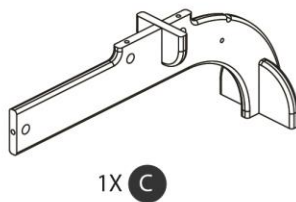

Components List

Wooden Parts