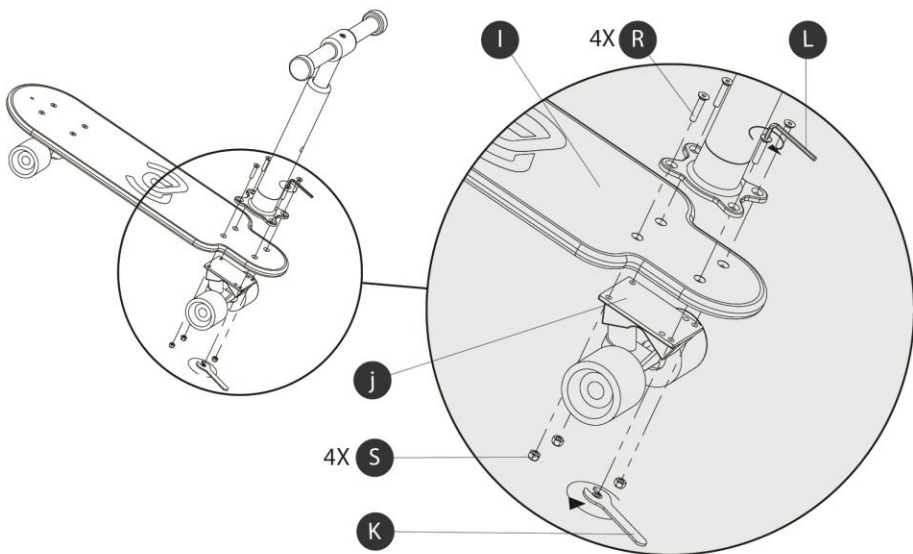

Starter Skate

+24M

Step 3