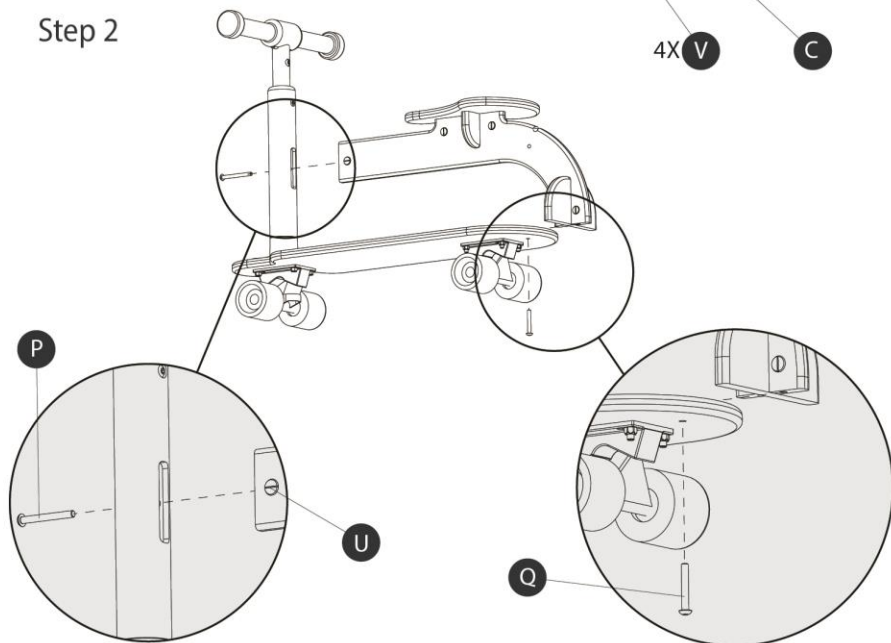

Ride - On Skate

+18M

MAX 20 KG

Step 1

Step 2