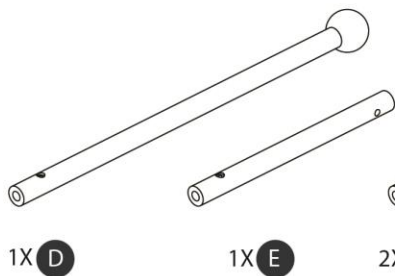

Components List

Wooden Parts