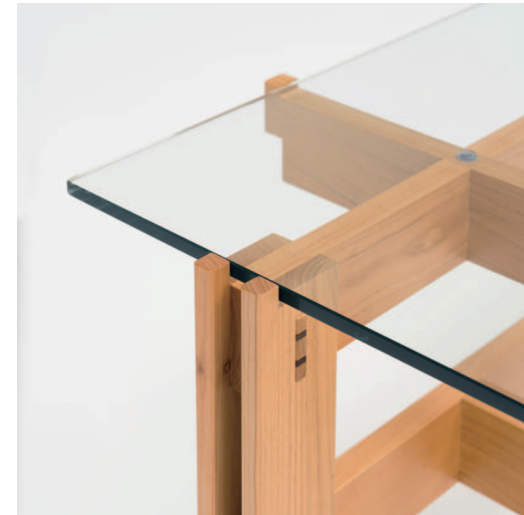

C03371

YAMA SAKURA COFFEE TABLE - NATURAL

size W1430 D783 H400

frame solid yamasakura

top glass

price ¥ 380,000- (税込 ¥ 418,000-)