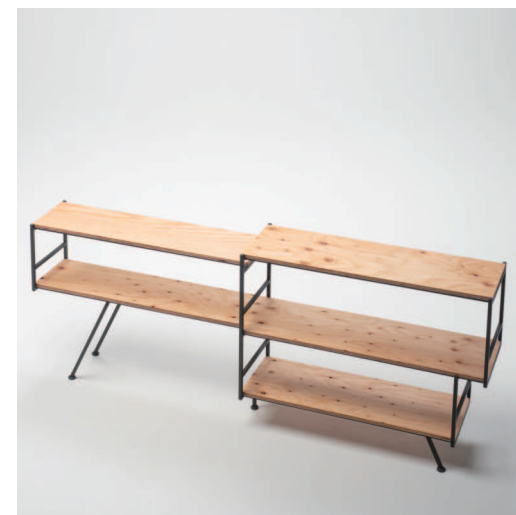

C05191

PLANTER SHELF

size W1800 D300 H700

frame black iron

top larch plywood

price ¥186,000- (税込 ¥204,600-)