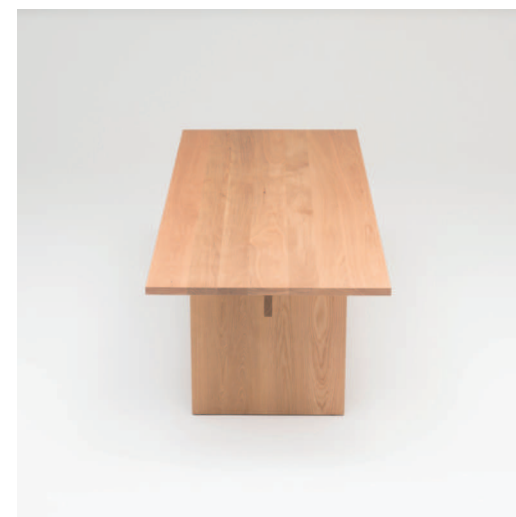

## VAST WABI TABLE

Photo ¥540,000- (税込 ¥594,000-)

size W1800~2400 D950 H720  
frame solid white oak

price	W1800	¥480,000-	(税込 ¥528,000-)	W2200	¥520,000-	(税込 ¥572,000-)
	W2000	¥500,000-	(税込 ¥550,000-)	W2400	¥540,000-	(税込 ¥594,000-)