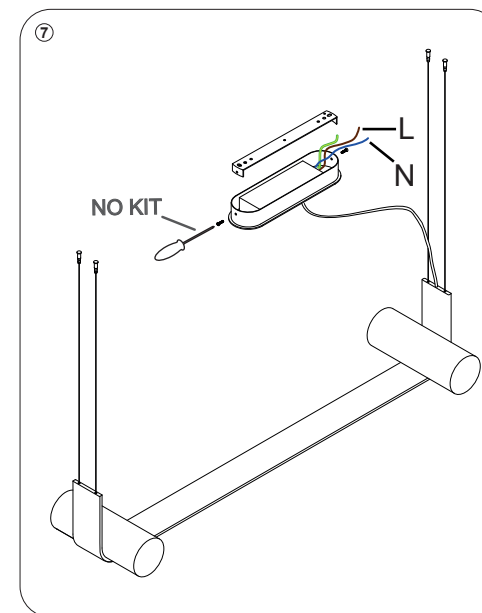

TOOY

NASTRO 563.21

Size : W1050 D250 H190 steel cable: 1250 electric cable: 1500 Weight : 4kgs Material : aluminum, brass, wood Lamping : 内蔵 LED Wattage : 35W Designer : Studio pepe

canopy for W01 cylinder (not-to-scale)
キャノピー内に変圧ドライバー内蔵

※ネジ、ドライバーは付属していません。

COMPLEX
UNIVERSAL FURNITURE SUPPLY