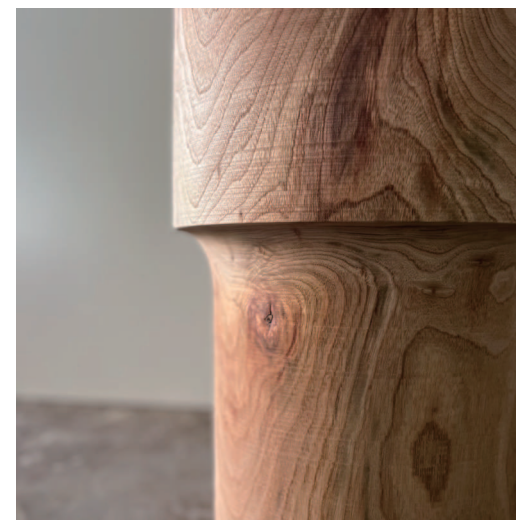

## TREE ON TREE - TYPE5

size W330 D330 H470  
solid camphor

price ¥99,000- (税込 ¥108,900-)

※サイズ・木目に個体差がございます。