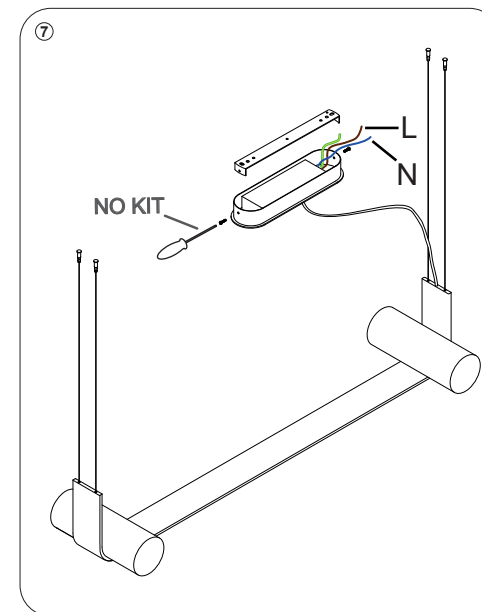

TOOY

NASTRO 563.22

Size : W1700 D250 H190 steel cable: 1250 electric cable: 1500 Weight : 5.3kgs Material : aluminum, brass, wood Lamping : 内蔵 LED Wattage : 60W Designer : Studio pepe

canopy for W01 cylinder (not-to-scale)  
キャノピー内に変圧ドライバー内臓

※ネジ、ドライバーは付属していません。

COMPLEX  
UNIVERSAL FURNITURE SUPPLY