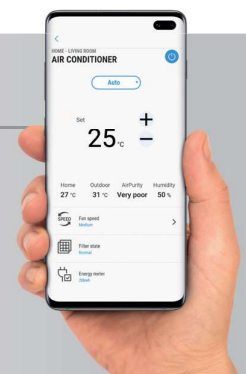

> SmartThings

Posebna tehnologija Smart Control uz pomoć instalirane aplikacije putem pametnog telefona omogućuje daljinsko upravljanje klimatizacijskim uređajem u bilo kojem trenutku. Aplikacija¹ Samsung SmartThings² omogućuje daljinsko upravljanje i s drugim Samsung kućanskim uređajima koji su kompatibilni s aplikacijom.