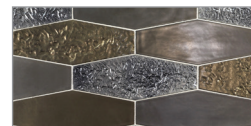

Pattern: Serene
Color: Pacific

Pattern: Serene
Color: Olympia

Pattern: Tent
Color: Kumamoto

Pattern: Tent
Color: Kushi

Pattern: Tent
Color: Moonstone

Pattern: Tent
Color: Pacific

Pattern: Tent
Color: Olympia

Pattern: Elon Hex Smooth
Color: Kumamoto

Pattern: Elon Hex Smooth
Color: Kushi

Pattern: Elon Hex Smooth
Color: Moonstone

Pattern: Elon Hex Smooth
Color: Pacific

Pattern: Elon Hex Smooth
Color: Olympia

Pattern: Elon Hex Reef
Color: Kumamoto

Pattern: Elon Hex Reef
Color: Kushi

Pattern: Elon Hex Reef
Color: Moonstone

Pattern: Elon Hex Reef
Color: Pacific

Pattern: Elon Hex Reef
Color: Olympia

Pattern: Paper
Color: Kumamoto

Pattern: Paper
Color: Kushi