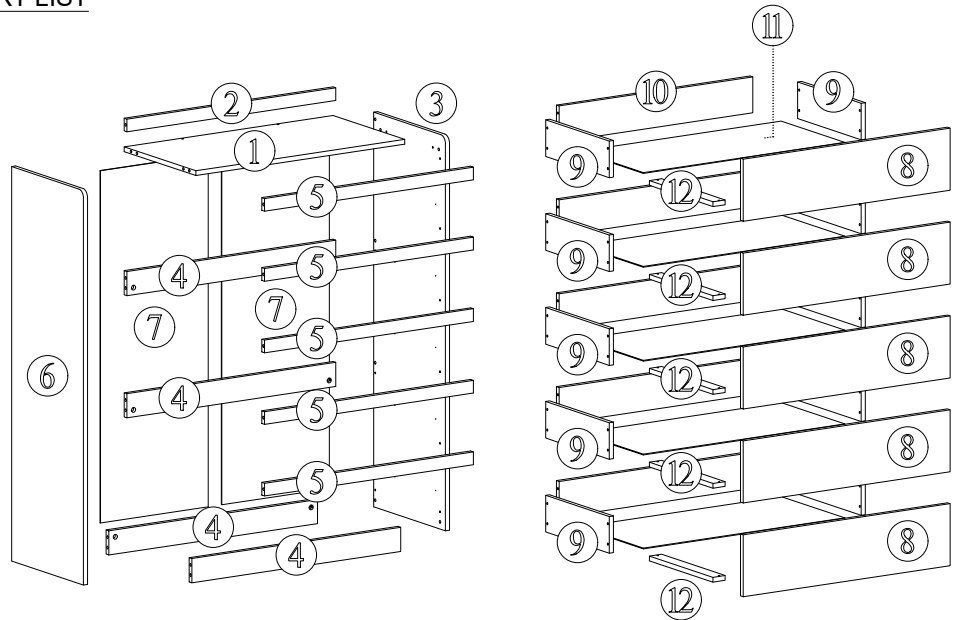

ASSEMBLY INSTRUCTION

Model : V11 - 03

HARDWARE

<p>A</p>  <p>PLASTIC DOWEL M8 X 25MM 1 X 14</p>	<p>B</p>  <p>C/B SCREW M3.5 X 12MM 1 X 66</p>	<p>C</p>  <p>C/B SCREW M4 X 25MM 1 X 10</p>	<p>D</p>  <p>C/B SCREW M4 X 32MM 1 X 50</p>	<p>E</p>  <p>CSK CAP SCREW M6 X 40 1 X 2</p>	<p>F</p>  <p>ALLEN KEY M4 1 X 1</p>	<p>G</p>  <p>G1 G2 MINIFIX 1 X 22 SET</p>	<p>H</p>  <p>POWER PIN 1 X 165</p>	<p>i</p>  <p>U STUP 1 X 2</p>	
<p>J</p>  <p>L / R STUP 1 X 2 SET</p>		<p>K</p>  <p>DRAWER SLIDE 14" 1 X 5 SET</p>							

COMPLETE

PART LIST

STEP 1

STEP 2

ASSEMBLY INSTRUCTION

Model : V11 - 03

STEP 3

STEP 4