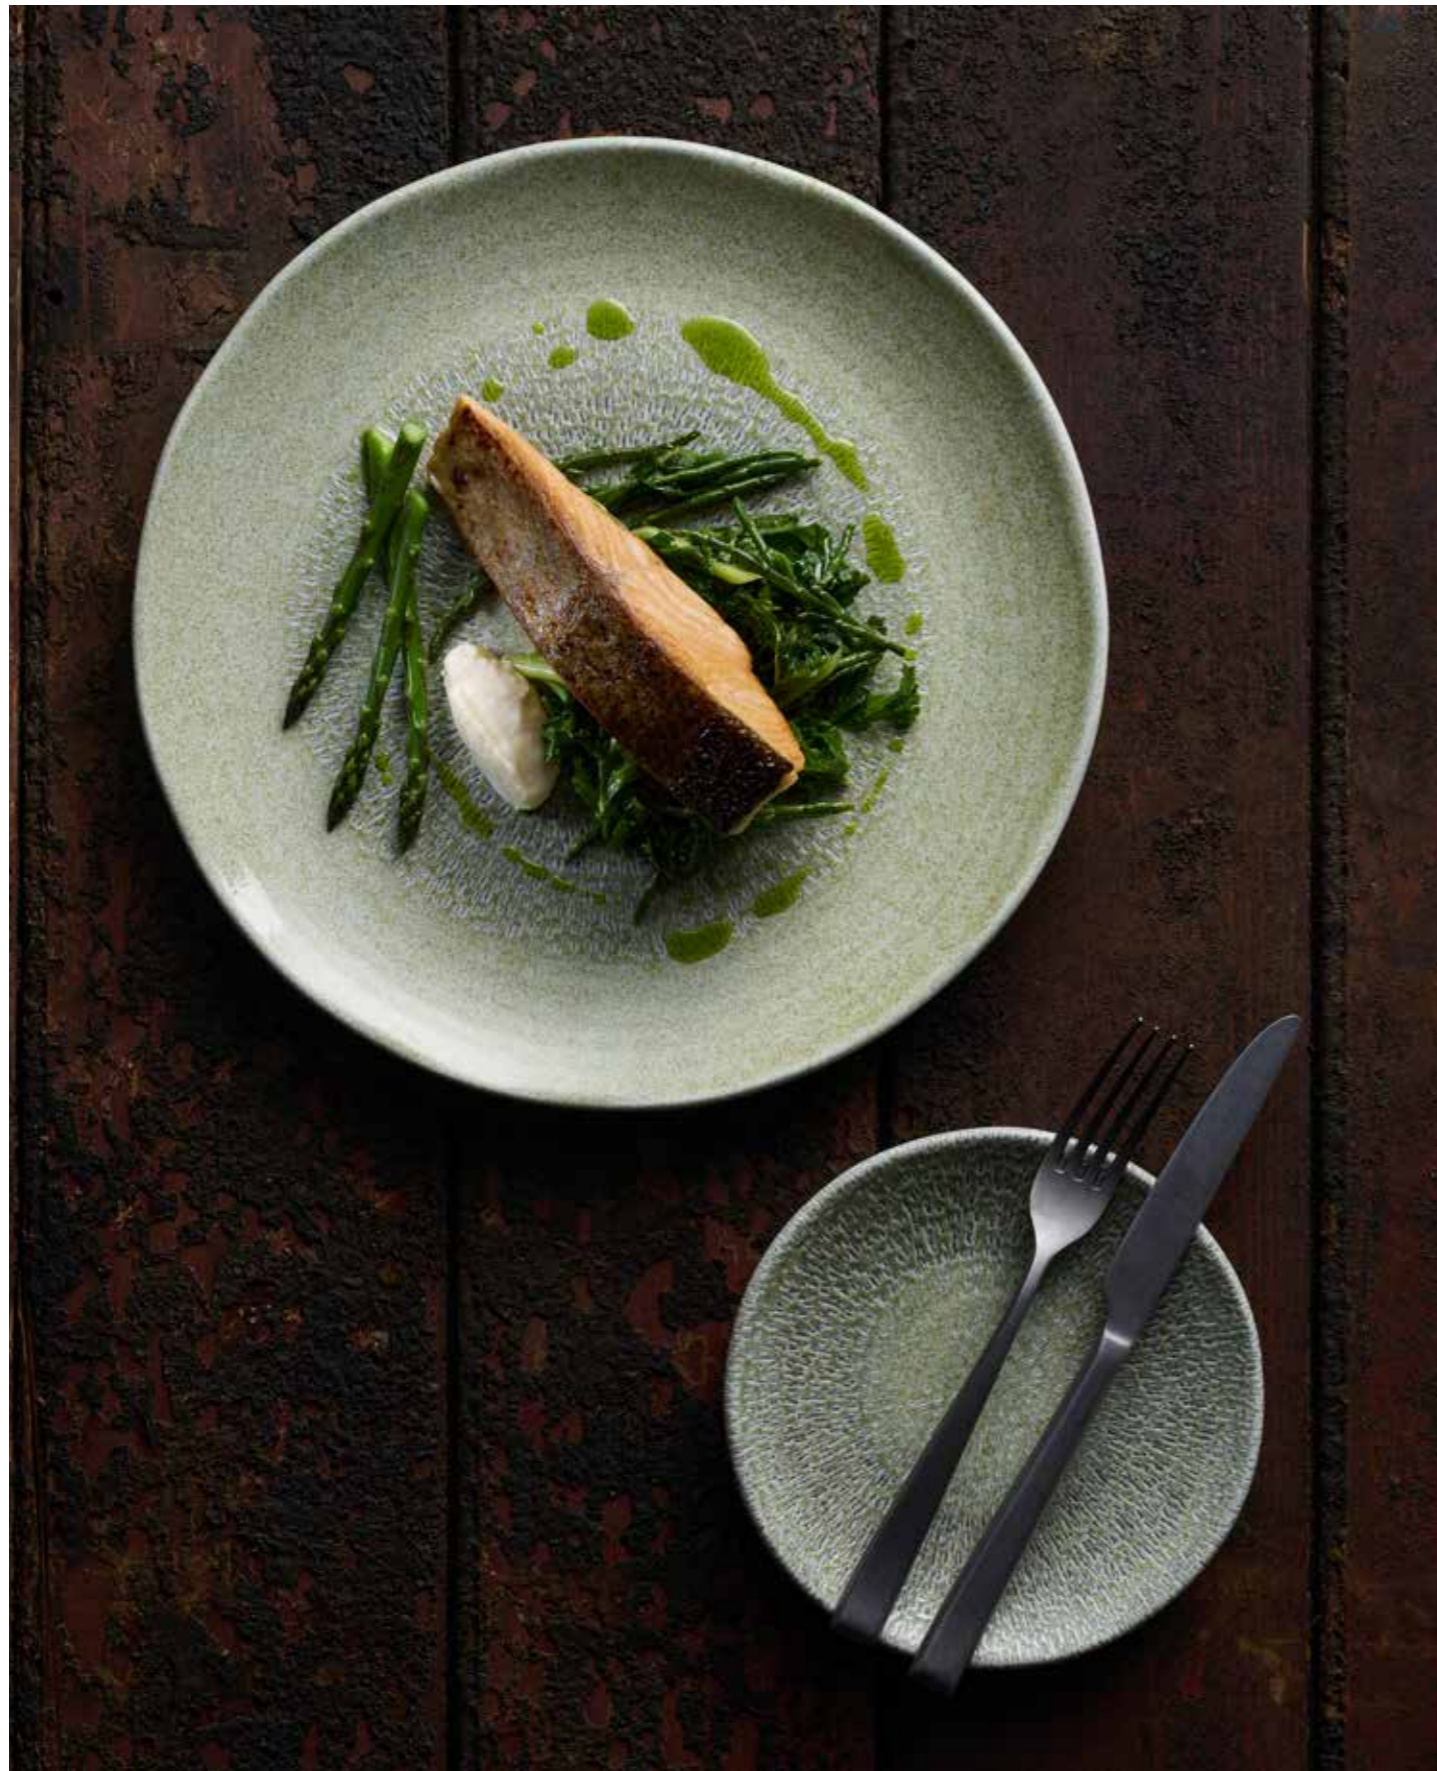

Harvest Grain | Speckled Green

New for Summer 2023