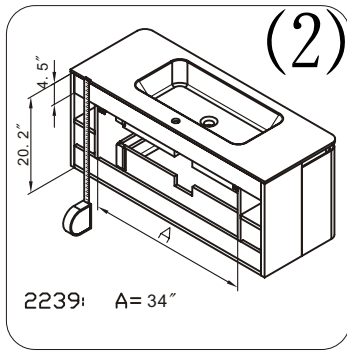

Ancerre

D E S I G N S

VTS-GWYNETH-48-W-MW

REQUIRED TOOLS:

2239: A=34"

2239: B=18.9"