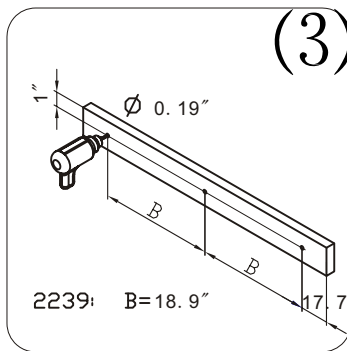

Ancerre

D E S I G N S

VTS-GWYNETH-48-W-MW

REQUIRED TOOLS:

2239: A=34"

2239: B=18.9"