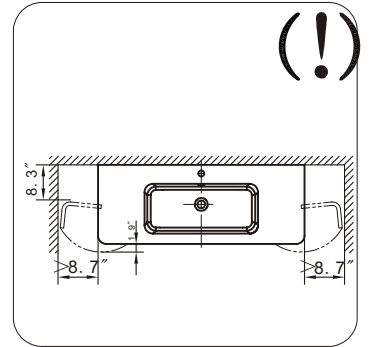

Ancerre

D E S I G N S

VTS-GWYNETH-48-W-MW

REQUIRED TOOLS:

2239: A=34"

2239: B=18.9"