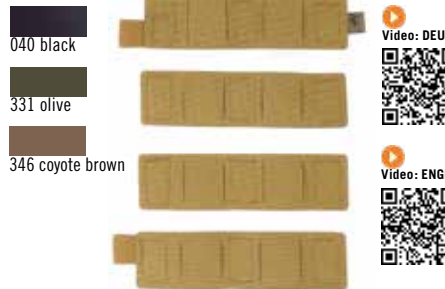

7176 TT SGL MOLLE ADPT SET VL

Cordura® 700 den, T-Square Rip / 30 g (set)

040 black

331 olive

346 coyote brown

Video: DEU

Video: ENGL