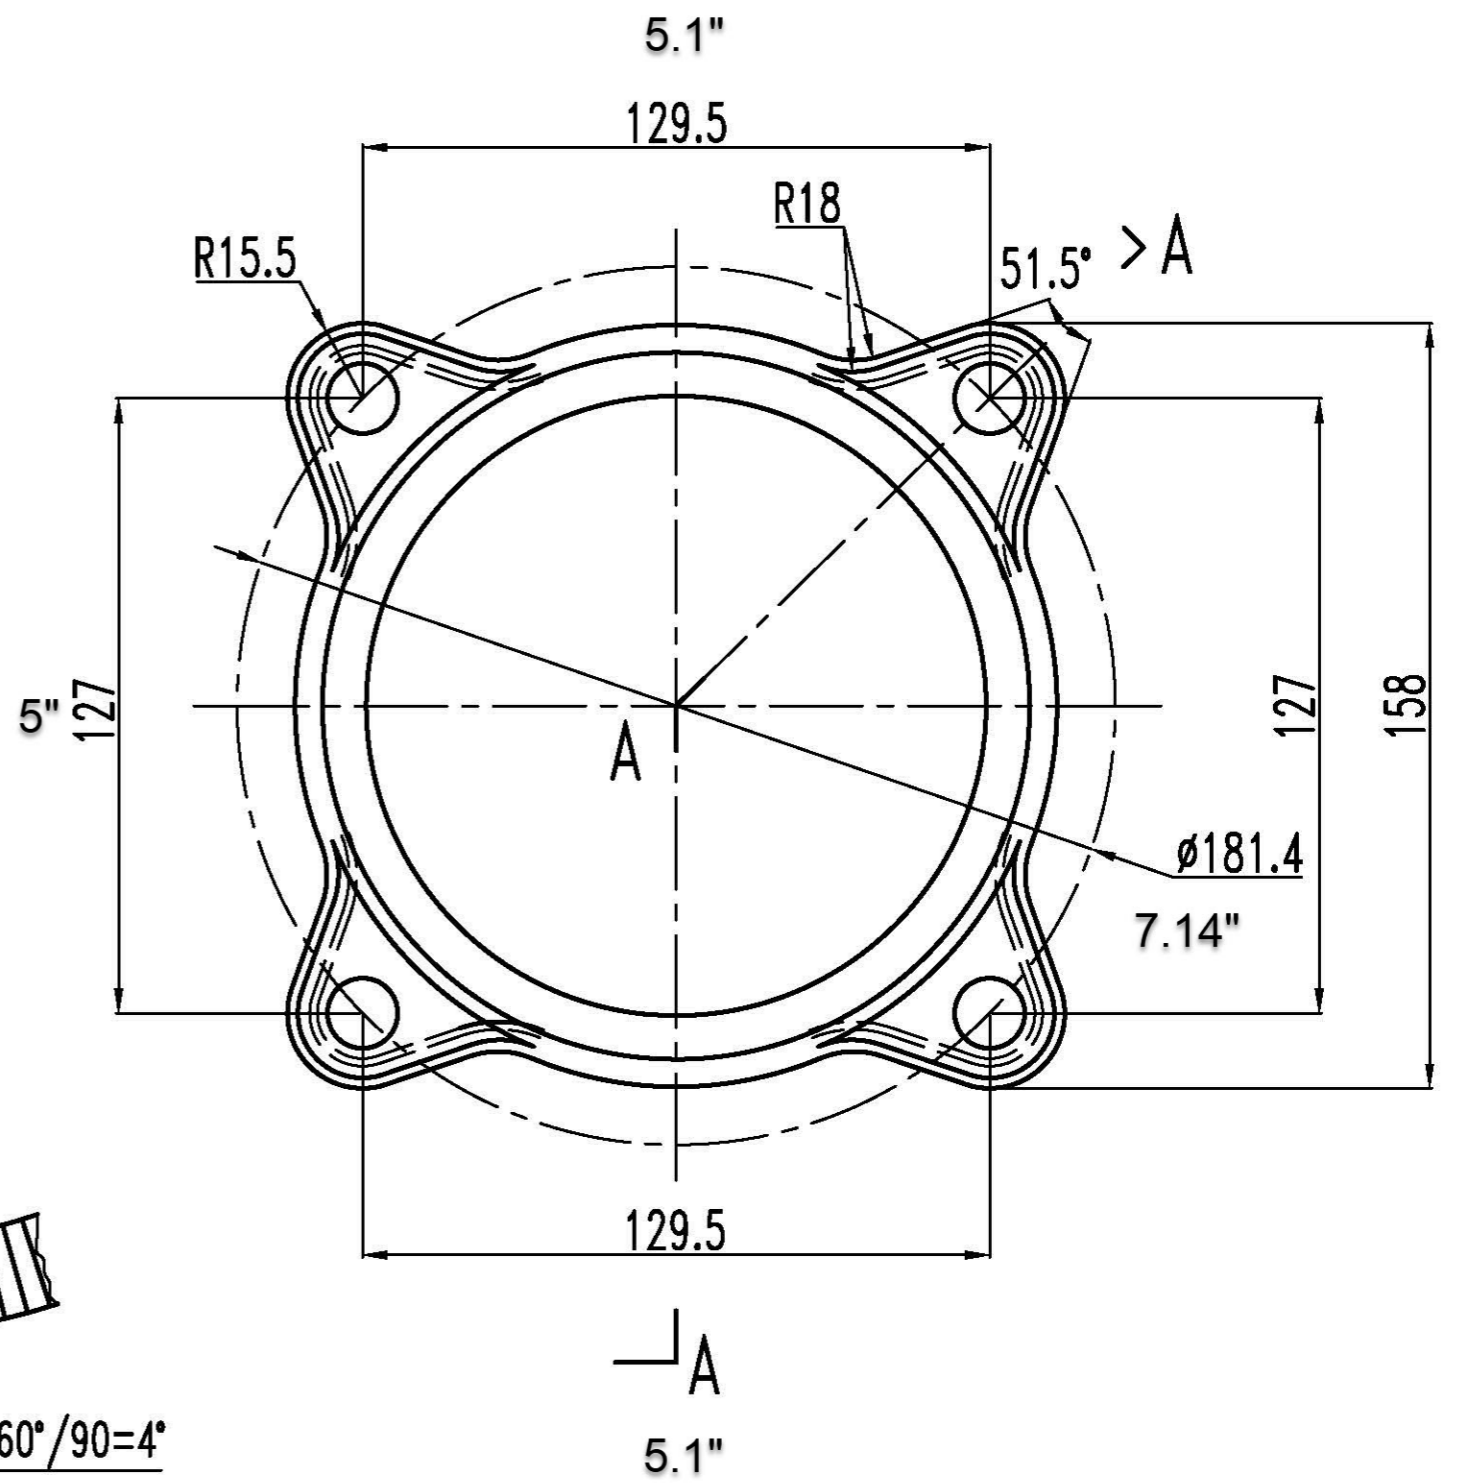

L0-SS8

QT450-12
25.4mm = 1"
855-07