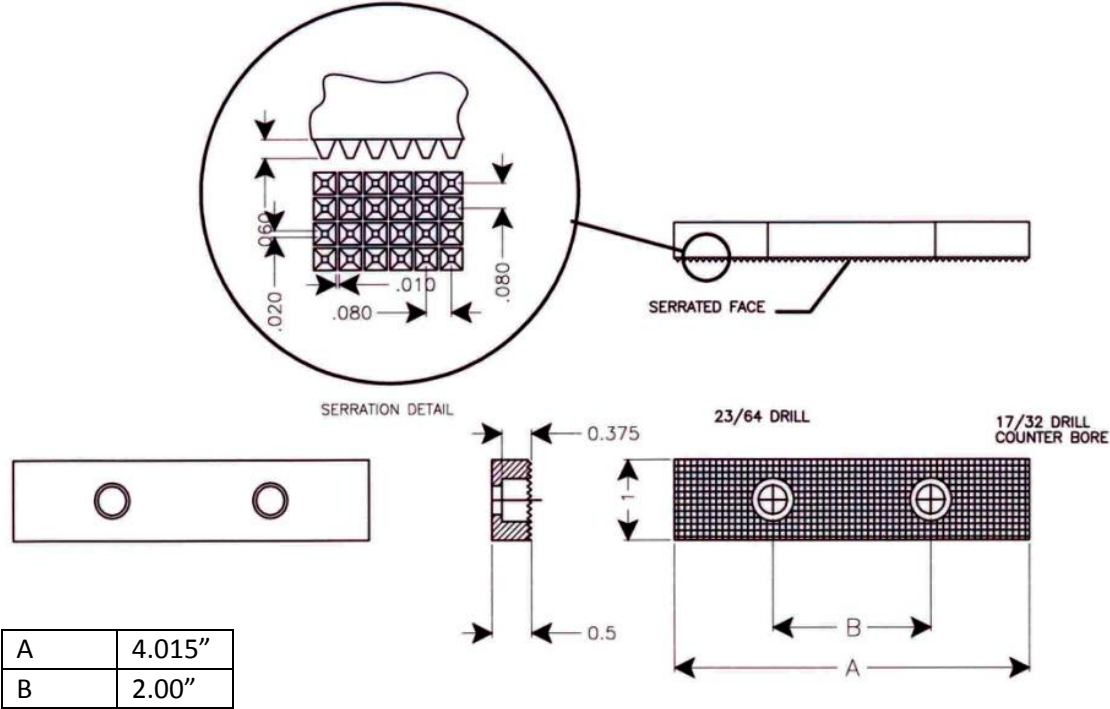

Serrated Jaws – 204-02

A	4.015"
B	2.00"