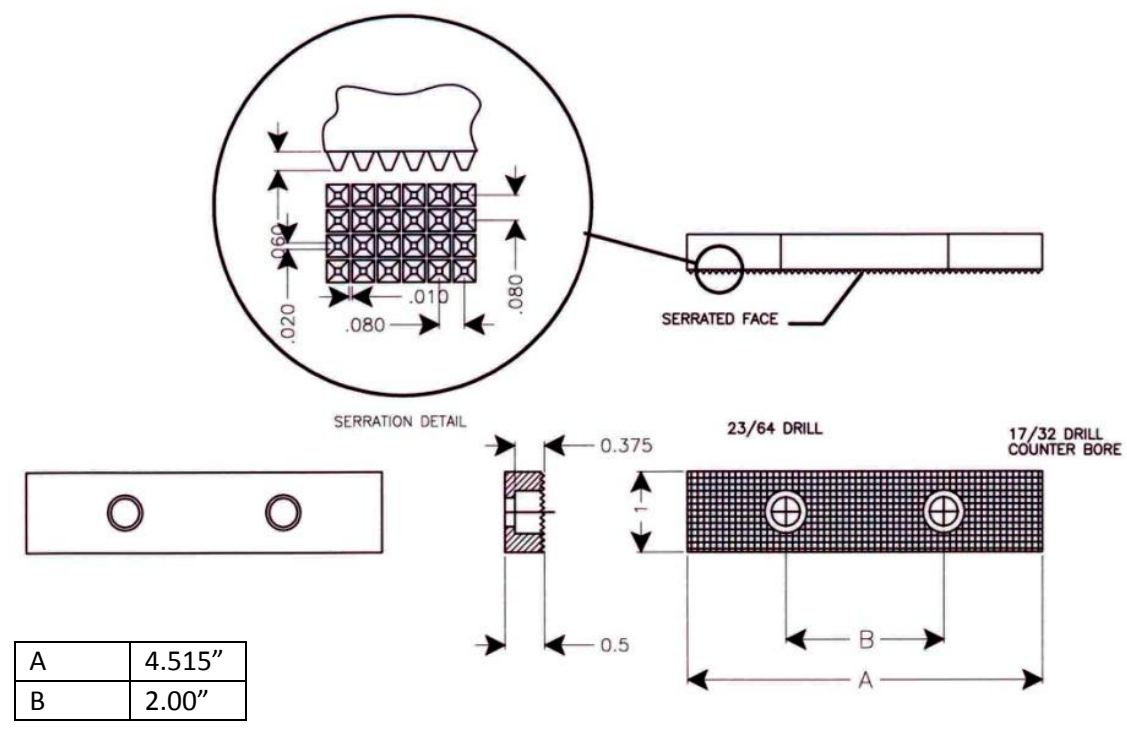

# Serrated Jaws – 132C-02

A	4.515"
B	2.00"