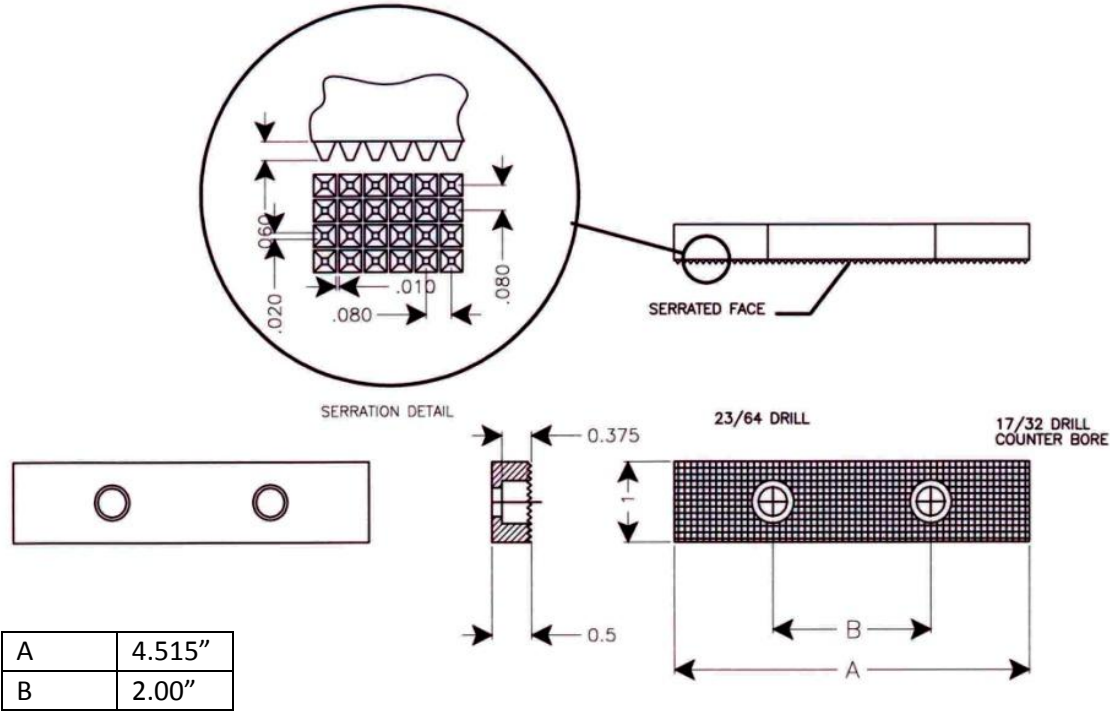

Serrated Jaws – 104.5-02

A	4.515"
B	2.00"