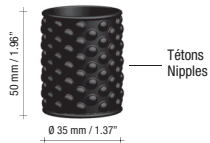

Tétons
Nipples