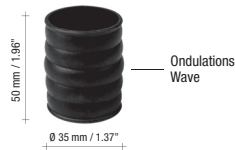

Ondulations
Wave

Love to Love®

FR

CARACTÉRISTIQUES DU PRODUIT

Cette sleeve pour pénis va vous procurer d'intenses plaisirs. Elle maintient l'érection par une légère pression sur le pénis.

- Matière : 100% silicone, douce et inodore.
- S'adapte à toutes les tailles grâce à sa matière souple et extensible.
- Facile à nettoyer, étanche.

CONSEILS D'UTILISATION ET AVERTISSEMENTS

Nous vous conseillons d'utiliser un lubrifiant intime à base d'eau pour faciliter l'utilisation de ce produit.

N'utilisez pas cette sleeve sur des zones enflées ou enflammées ou si vous avez de petites lésions.

Arrêtez son utilisation si vous ressentez une douleur ou un inconfort.

NETTOYAGE ET ENTRETIEN

En prenant soin de votre produit vous augmentez sa durée de vie.

- Nettoyez-le avant et après chaque utilisation avec un antibactérien.
- N'utilisez pas de nettoyant à base d'alcool, d'acétone ou de pétrole.
- Rangez-le dans un endroit à l'abri de la poussière.
- Gardez-le à distance de jouets composés d'autres matériaux.

AVIS DE NON-RESPONSABILITÉ

Vous utilisez ce produit en adulte. Nous ne pourrions être tenus pour responsables des conséquences de son utilisation.

GARANTIE

Conformément aux dispositions européennes et américaines, nos produits sont garantis dans les limites prévues par la loi.

GB

PRODUCT CHARACTERISTICS

Vous avez fait l'acquisition de la sleeve Power up ou Power of Love et nous vous en remercions. Avant d'aller plus loin dans la découverte du produit, prenez quelques instants pour lire ce manuel.

Thank you for choosing the Power up or Power of Love sleeve. Before discovering your sex toy, take a few minutes to read this manual.

Gracias por elegir el Power up o Power of Love sleeve. Antes de seguir descubriendo el sextoy, le rogamos dedique unos instantes a leer este manual.

This penis sleeve will bring you an intense pleasure. It maintains the erection thanks to its gentle pressure on the penis.

- 100% soft and odourless silicone.
- Its flexible and stretch material fits any size.
- Easy to clean - waterproof.

RECOMMENDATIONS AND WARNINGS

We recommend the use of a water-based lubricant to make the use of this product easier.

Do not use penis sleeve on swollen areas or if you have small cuts. Stop using if you feel pain or discomfort.

CLEANING AND CARE

- Clean it before and after each use with antibacterial cleaner.
- Do not use alcohol-based, acetone-based or petrol-based cleaning products.
- Keep it away from dust.
- Keep it away from toys made of other materials.

Via ringraziamo di aver acquistato Power up o Power of Love. Prima di scoprire tutte le potenzialità del vostro nuovo sex toy, vogliate leggere queste istruzioni.

Vielen Dank, dass Sie sich für den Kauf vom Power up oder Power of Love Penis-Sleeve entschieden haben. Bitte nehmen Sie sich einen Augenblick Zeit, um diese Anleitung zu lesen, bevor Sie Ihr Sextoy ausprobieren.