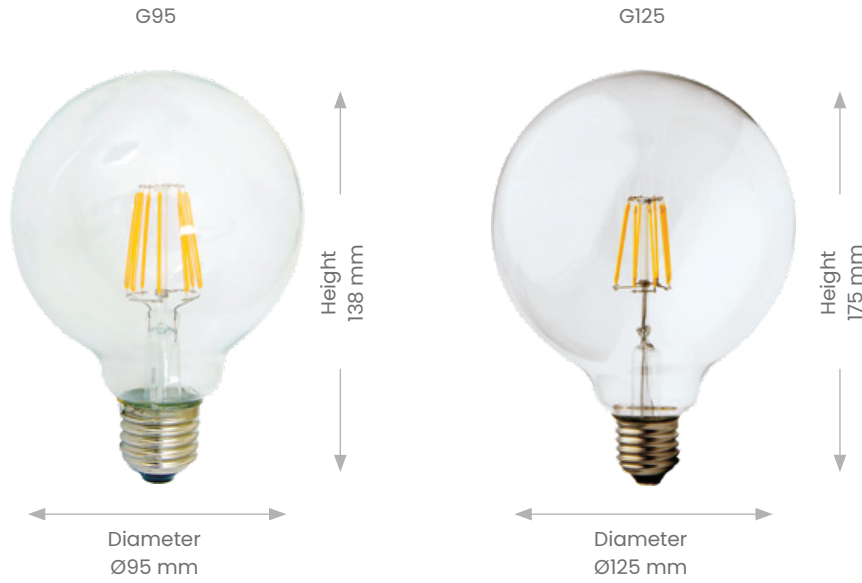

Lamp - LED Filament Range

Candle, A60*, G45, G95, G125

(except G45E14)

CANDLE

A60*

ST64

G45

OPTIONS

CODE	LEDCANDLE4W	LEDA60E278W	12VA60E278W	LEDA60B228W	ST64E27	G45E14
BASE	E14	E27	E27	B22	E27	E14
KELVINS	2700K	2700K	2700K	2700K	3000K	3000K
LUMENS	400lm	400lm	400lm	400lm	200lm	700lm
TYPE	CANDLE	A60	A60	A60	ST64	G45
WATTS	4W	8W	8W	8W	4W	6W

Lamp - LED Filament Range

Candle, A60*, ST64, G45, G95, G125

*Not available in all models

OPTIONS

CODE	LEDG95E278W	LEDG95B228W	LEDG125E278W
BASE	E27	B22	E27
KELVINS	2700K	2700K	2700K
LUMENS	400lm	400lm	800lm
TYPE	G95	G95	G125
WATTS	8W	8W	8W