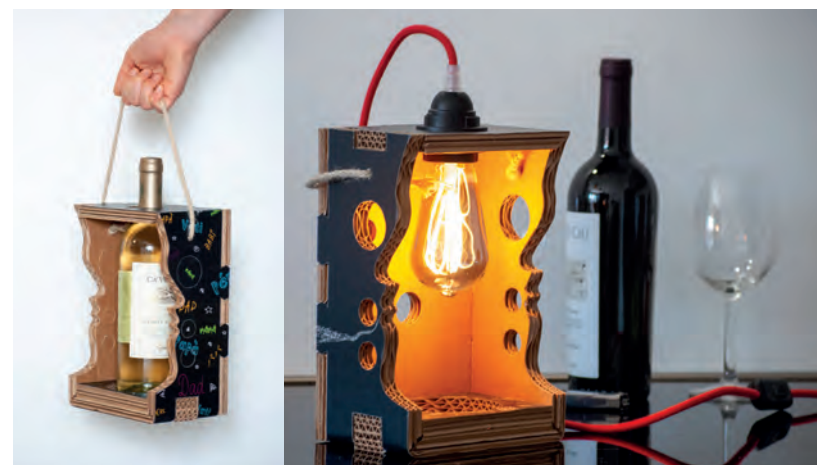

Portabottiglie personalizzabile

- 100% riciclabile
- dimensioni 120X165X255 mm
- Cartone ecologico multionda extra resistente 14 mm di spessore (certificato FSC)
- Stampa con inchiostri atossici certificati GreenGuard
- Assemblaggio ad incastro senza colla
- Kit luce opzionale

COD. PBO_WOO22WW