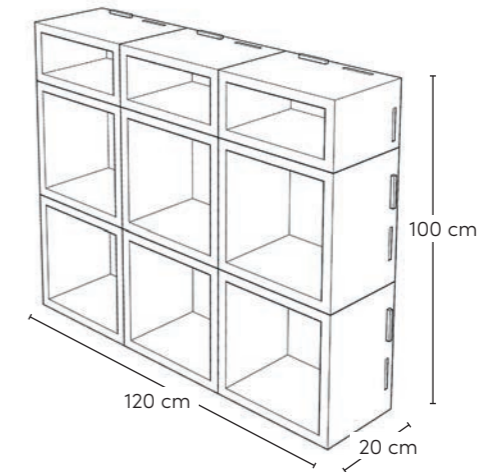

Shelfpotai

The Rippotai Shelfpotai modular bookcase is versatile, robust and glue-free. Its single-material structure is made up of a double layer of 14 mm multi-wave cardboard, resulting in a total thickness of 28mm: as robust as wood, as light as only our furnishing accessories can be. By combining multiple modules, thanks to the integrated joints, you can create bookshelves of all sizes. We have conceived and designed various accessories to leave as much freedom as possible to customization: a shelf to multiply the space; a cellar to display your best wines; the kennel as a cuddle for your pets; the flap doors to always keep everything in order. The surfaces of the bookcase can be printed by choosing the patterns among those available or even covered with our new ecomalta system.

La bibliothèque modulaire Rippotai Shelfpotai est polyvalente, robuste et sans colle. Sa structure mono-matière est constituée d'une double couche de carton multi-ondes de 14 mm, résultant en une épaisseur totale de 28 mm : aussi robuste que le bois, aussi léger que seulement nos compléments d'ameublement peuvent l'être. En combinant plusieurs modules, grâce aux joints intégrés, vous pouvez créer des bibliothèques de toutes tailles. Nous avons imaginé et conçu divers accessoires pour laisser le plus de liberté possible à la personnalisation : une étagère pour démultiplier l'espace ; une cave pour exposer vos meilleurs crus ; le chenil comme câlin pour vos animaux de compagnie ; les portes battantes pour toujours garder tout en ordre. Les surfaces de la bibliothèque peuvent être imprimées en choisissant les motifs parmi ceux disponibles ou même recouvertes de notre nouveau système ecomalta.