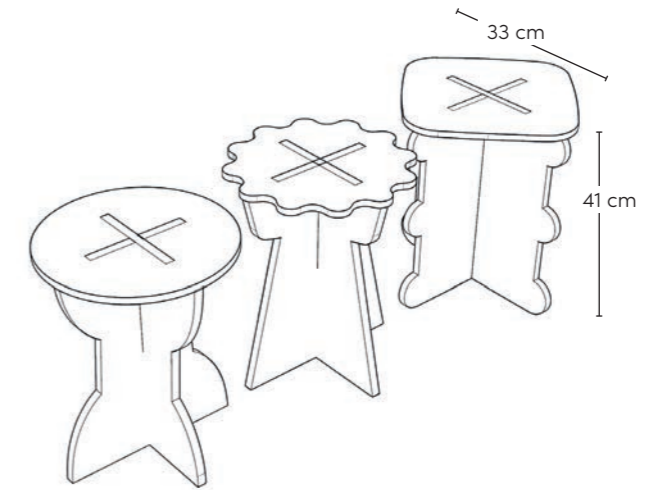

Stoolpotai

The stools Stoolpotai are realized thanks to the combination of two different materials that have a lot in common: eco-sustainability. The structure is made of 14 mm thick multilayer cardboard, and is combined with **Green Cast®**, a 10 mm cast acrylic sheet, which is produced (in Italy) from recycled raw material and is recyclable over and over again.

Les tabourets Stoolpotai sont réalisés grâce à la combinaison de deux matériaux différents qui ont beaucoup en commun : l'éco-durabilité. La structure est en carton multicouche de 14 mm d'épaisseur et est associée à **Green Cast®**, une feuille acrylique coulée de 10 mm, produite (en Italie) à partir de matières premières recyclées et recyclable à l'infini.