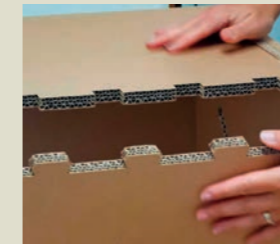

Innovation

An innovative joint system without the use of any toxic adhesive, or glue. This is our engagement for the environment and for the future of our planet.

Innovation Un système de montage innovant sans l'utilisation d'adhésif toxique ou de colle. C'est notre engagement pour l'environnement et pour l'avenir de notre planète.