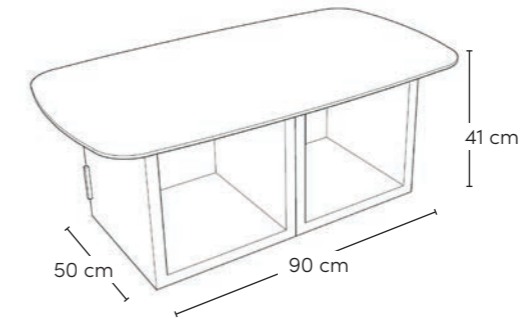

Coffe Table

Our coffee table marries the different characteristics of two materials: versatility, innovation and eco-sustainability. The structure is made of 14 mm thick multilayer cardboard, and is combined with **Green Cast**®, a 10 mm cast acrylic sheet, which is produced (in Italy) from recycled raw material and is recyclable over and over again. The coffee table can be completed with accessories and finished with personalized printing to always be the center of attention.

Notre table basse marie les différentes caractéristiques de deux matériaux : polyvalence, innovation et éco-durabilité. La structure est en carton multicouche de 14 mm d'épaisseur et est associée à **Green Cast**®, une feuille acrylique coulée de 10 mm, produite (en Italie) à partir de matières premières recyclées et recyclable à l'infini. La table basse peut être complétée par des accessoires et finie avec une impression personnalisée pour toujours être au centre de l'attention.

Main features:

Caractéristiques principales:

b 90 x p 50 x a 41 cm

With customizable print
Avec impression
personnalisable

Material: Extra durable eco-friendly (FSC Certified) cardboard (1.4 cm thick) with modern patterns of your choice
Green Cast® 10 mm recycled and 100% recycled
Matériau : carton écologique (avec certification FSC) extra résistant (1,4 cm d'épaisseur) avec des motifs modernes de votre choix
Green Cast® 10 mm recyclé et 100% recyclé