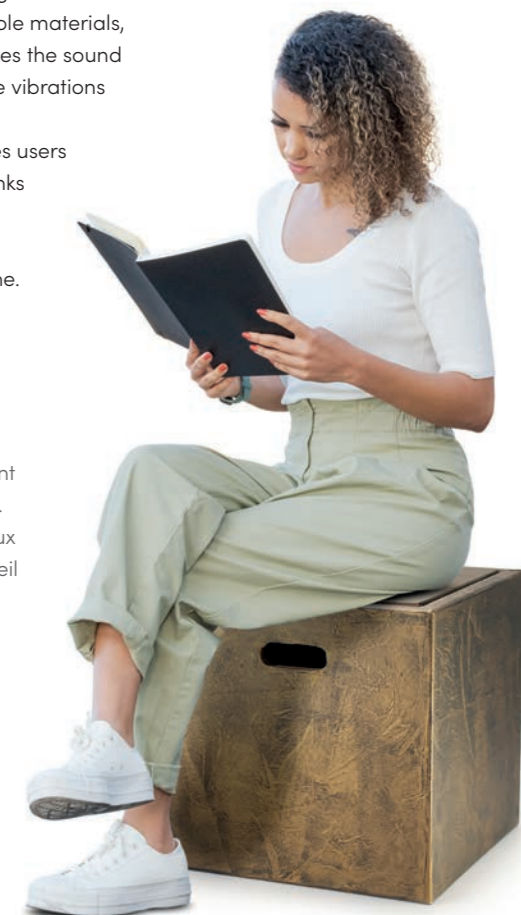

La durabilité, c'est aussi l'inclusion.

Un espace de détente respectable est également composé de musique, relaxante et régénérante. Soundpotai est un pouf musical fait de matériaux durables, il se connecte à n'importe quel appareil Bluetooth et diffuse le son dans l'espace de manière stéréophonique grâce aux vibrations du carton. Soundpotai n'est pas juste écouter de la musique mais offre aux utilisateurs une expérience multisensorielle, à tel point que grâce aux vibrations qu'il transmet, même les personnes malentendantes en bénéficient. La salle et la musique appartiennent donc à tout le monde.