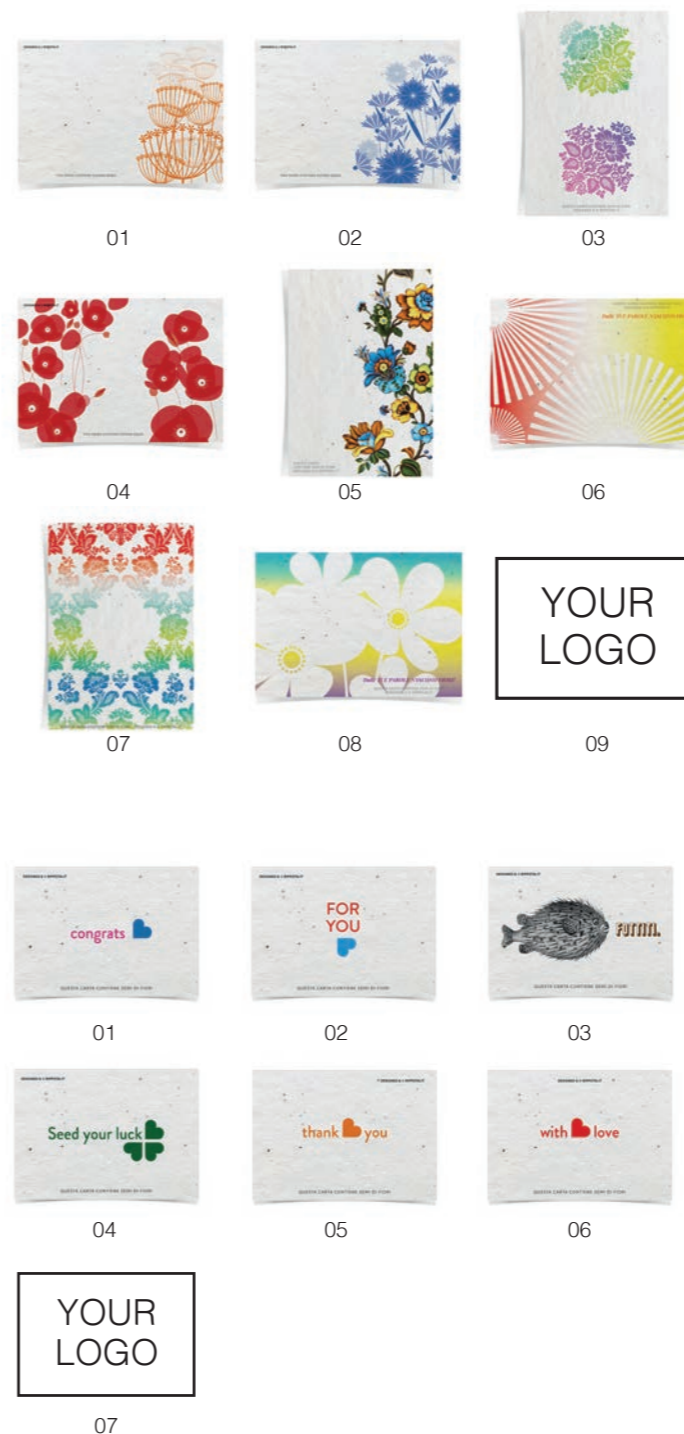

Cartoleria in carta semi.

Facciamo rifiorire il pianeta con queste idee super green

Unica e sostenibile la nostra cartoleria ecologica è una vera e propria novità tra i green gadget. Impieghiamo una carta con semi certificati e realizzata in Europa.

Tutti prodotti sono personalizzabili per qualsiasi tipo di occasione o evento: matrimoni, nascite, gadget fieristici. In casa Rippotai, germogliano tante idee che sfruttano la forza della natura e che diventano dei *cadeau* indimenticabili.

SCOPRI COME SI PIANTANO I GADGET IN CARTA SEMI

Biglietti auguri

CARTA SEMI FIORI DI CAMPO

- 200 g, dimensioni 140X98 mm
- stampa solo fronte
- personalizzazione

COD. RPT-BIG

MODELLO	MOQ
CARTOLINA IN CARTA SEMI	8
CARTOLINA IN CARTA SEMI CON PERSONALIZZAZIONE	8

Segnaposto

CARTA SEMI FIORI DI CAMPO

- 200 g, dimensioni 70X49 mm
- stampa solo fronte
- personalizzazione

COD. RPT-SEGN

MODELLO	MOQ
SEGNAPOSTO IN CARTA SEMI	32
SEGNAPOSTO IN CARTA SEMI CON PERSONALIZZAZIONE	32