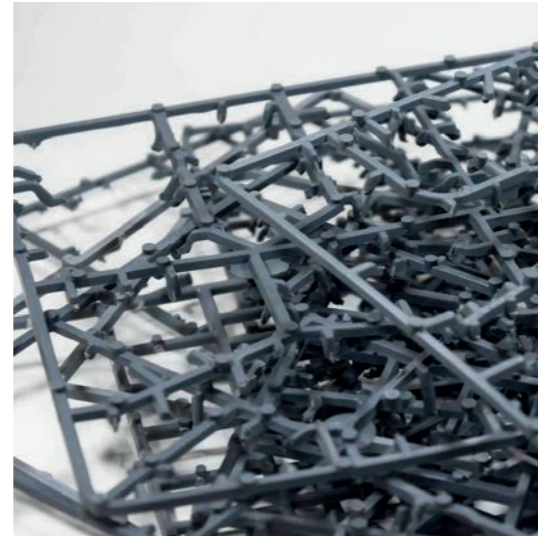

Penne in legno e in plastica riciclata e biodegradabile.

La scrittura sostenibile è naturale

La linea di penne personalizzate è realizzata in acetato di cellulosa a base biologica, completamente biodegradabile (DIN EN 13432: 2000-12).

L'utilizzo di materie prime rinnovabili al posto del petrolio consente il risparmio di fossili risorse e una riduzione delle emissioni di CO2

70% RENEWABLE
BIO BASED MATERIAL

80% RENEWABLE
BIO BASED MATERIAL

75% RENEWABLE
BIO BASED MATERIAL

90% RENEWABLE
BIO BASED MATERIAL

70% RENEWABLE
BIO BASED MATERIAL