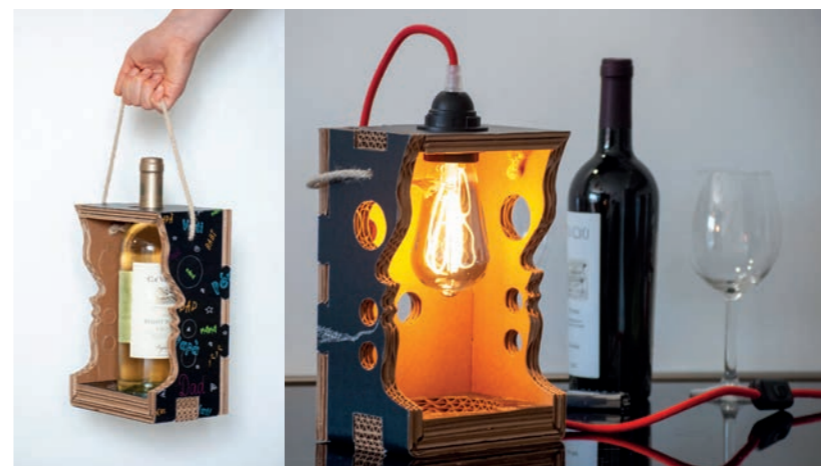

Portabottiglie personalizzabile

- 100% riciclabile
- dimensioni 120X165X255 mm
- Cartone ecologico multionda extra resistente 14 mm di spessore (certificato FSC)
- Stampa con inchiostri atossici certificati GreenGuard
- Assemblaggio ad incastro senza colla
- Kit luce opzionale

COD. PBO_WOO22WW