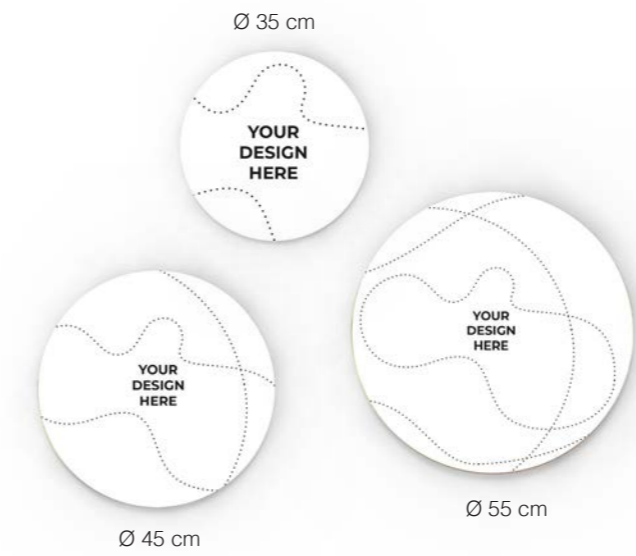

Tableaux mural - personnalisables dans n'importe quelle forme ou couleur

NOUVEAUTÉ: TABLEAUX MURALS RONDS