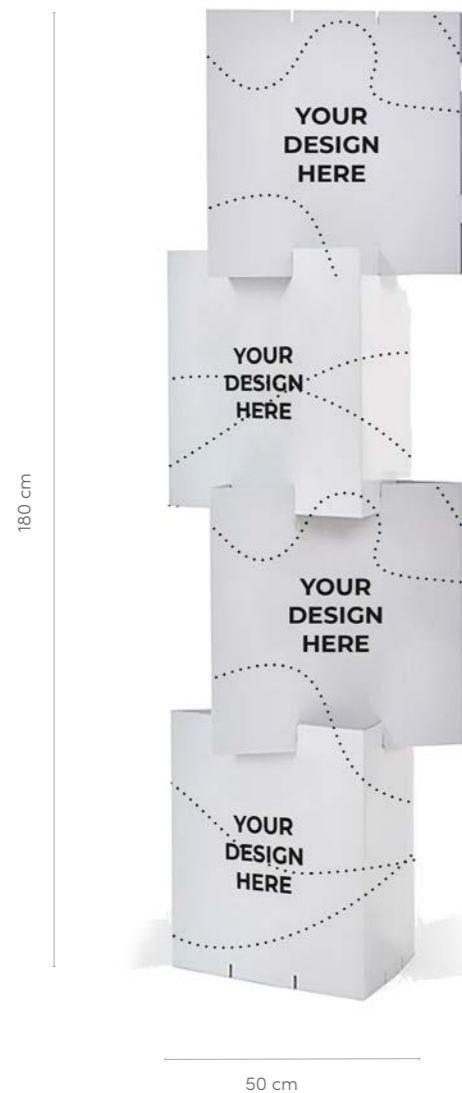

## Tribeca en carton, personnalisé

PLACEZ VOTRE  
ENTREPRISE SOUS  
LA LUMIÈRE DES  
PROJECTEURS

Notre tribeca est utile pour créer un totem d'information et communiquer votre marque. Il est modulable, composé de 4 éléments emboîtables qui peuvent être assemblés à votre guise. Chaque module dispose de 3 faces personnalisables avec des graphismes différents (impression sur la face externe uniquement).

### Tribeca personnalisable CARTON TROIS PLIS

- Dimensions:  
Assemblé 50X50X180 cm  
Démonté 150 x 50 x 7 cm
- Épaisseur 7 mm
- Avec personnalisation

COD. TRIB-PERS

MODEL	MOQ
TRIBECA PERSONNALISÉ	1

## Présentoir personnalisable pour produits ou réunions

UNE VITRINE UTILE  
POUR VOS PRODUITS  
QUI PEUT AUSSI  
DEVENIR UN POINT  
DE RENCONTRE  
INFORMEL POUR LES  
CLIENTS PENDANT  
VOS EXPOSITIONS

Notre **présentoir** "manger debout" est conçu pour mettre en valeur le produit ou créer une surface d'appui importante dans les magasins, les lieux de travail ou dans votre stand pendant le salon. Il se monte et se démonte facilement grâce à ses joints sans colle. Son pack plat est peu encombrant. Poids supporté : 60 Kg. Personnalisation possible sur tous les côtés de la colonne.