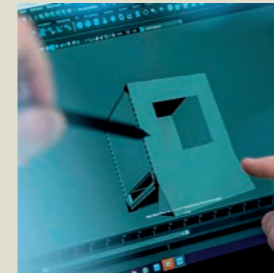

RIPPOTAI

Un choix d'éco-conception.

Nous créons, concevons et produisons des objets de décoration pour la maison ou le bureau et des idées-cadeaux en matériaux recyclables, écologiques ou renouvelables. Nos produits sont écologiques, réutilisables, recyclables et conçus dans notre atelier italien selon la philosophie d'éco-conception, avec des matériaux durables et certifiés tels que le carton FSC et les encres GreenGuard y avec un système d'empilage innovant sans colle.

Nous sommes une société benefit essayant d'atteindre des objectifs fondamentaux en termes d'inclusivité, d'équité et de durabilité et nous le faisons en accordant beaucoup d'importance aux individus, pas seulement au profit.

Let's make the change. **Together.**

Nos valeurs fondamentales

Réutilisation

Nous concevons des accessoires d'ameublement conçus pour être utilisés plusieurs fois et pour avoir une longue durée de vie. Les produits sont conçus pour être démontés et réutilisés.