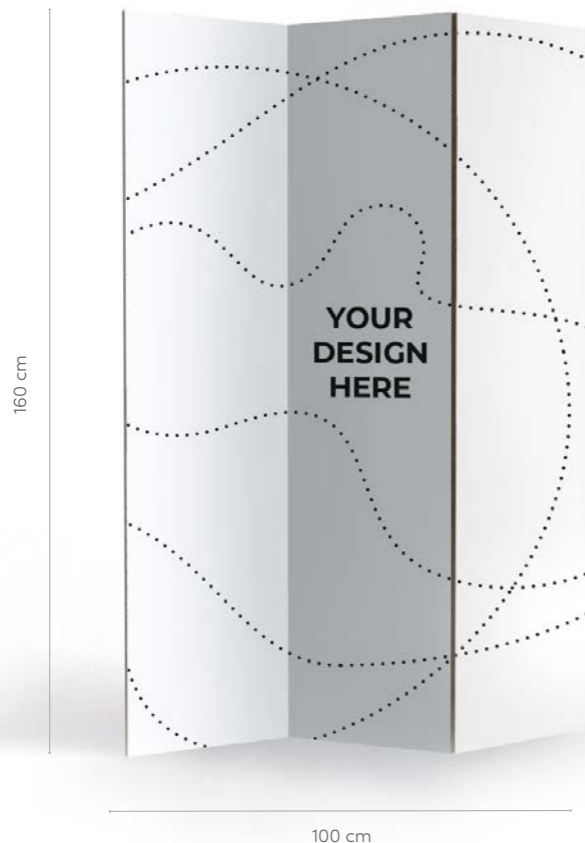

Cloisons écologiquement durables

NOTRE CLOISON EST PARFAITE POUR DIVISER VOS ESPACES AVEC STYLE

Notre **cloison** écologique est utile pour diviser les espaces et créer des ailes ou des toiles de fond personnalisées. Le carton certifié FSC et l'impression certifiée GreenGuard Voc Free rendent ce paravent un véritable meuble durable et écologique. Dans la version standard, il peut être personnalisé sur deux côtés.

Cloison personnalisable

CARTON NID D'ABEILLE FSC

- Dimensions 100x160 cm
- Épaisseur 16 mm
- Avec personnalisation
- Imprimé par encres certifiés GreenGuard

COD. PAR-B2B-PERS

MODEL	MOQ
CLOISON PERSONNALISÉ	1

Mobilier écoresponsable personnalisable.

Un espace sur-mesure et écoresponsable pour accueillir vos clients

Des kits modulaires avec composants durables à faible impact environnemental qui s'adaptent à tous les types d'environnement de travail, commercial, d'exposition. Chaque article écologique est conçu en manière pratique et fonctionnelle, il

peut être facilement monté et démonté grâce à des méthodes d'application innovantes.

La personnalisation graphique totale rend les composants d'ameublement. Rippotai vraiment uniques et sur mesure.

The mark of responsible forestry