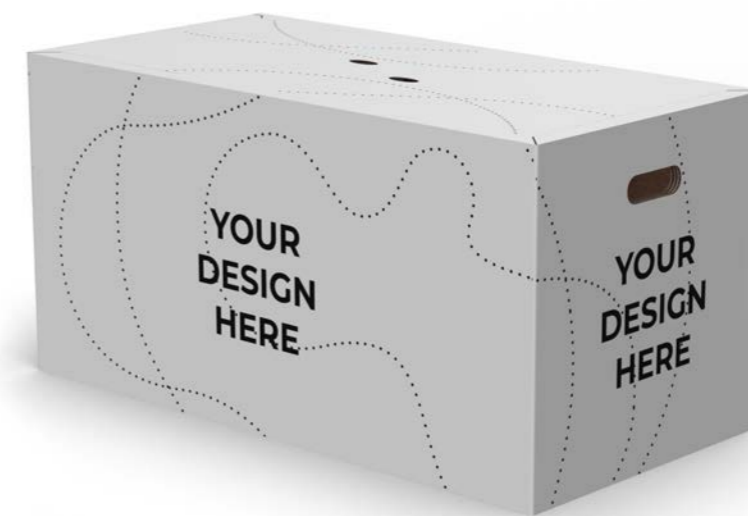

## Pouf et tabourets en carton personnalisés

LE SIÈGE INTELLIGENT QUE TRANSFORMEZ-LE ESPACE EN UN CLIN D'ŒIL

H 40 cm

H 50 cm

P 80 cm

Nos **poufs** en carton FSC sont conçus sans colle, ils sont légers et robustes à la fois. Lorsqu'ils ne sont pas utilisés, ils peuvent être empilés pour se transformer en totems qui décorent l'environnement. Ils sont entièrement personnalisables.