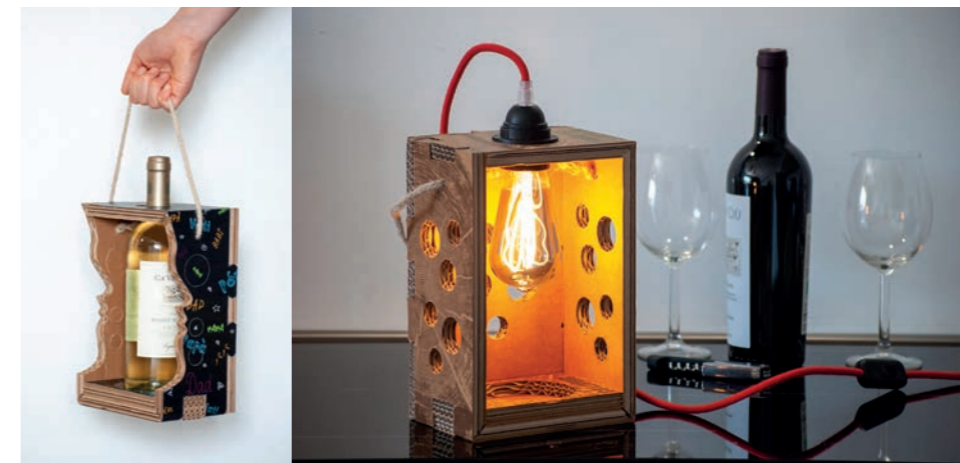

ACCESSORI DISPONIBILI: KIT LAMPADARIO KIT LAMPADA

IL GIFT AZIENDALE CHE NON BUTTI VIA

01

02

Portabottiglie personalizzabile

- 100% riciclabile
- dimensioni 120X165X255 mm
- Cartone ecologico multionda extra resistente 14 mm di spessore (certificato FSC)
- Stampa con inchiostri atossici certificati GreenGuard
- Assemblaggio ad incastro senza colla
- Kit luce opzionale

COD. PBO_WOO22WW

MODELLO	MINIMO D'ORDINE
PORTABOTTIGLIE STANDARD	1
PORTABOTTIGLIE PERSONALIZZABILE	20

GREENGUARD

FSC
www.fsc.org

The mark of responsible forestry

Non hai trovato quello che cerchi?

Chiedici di più.