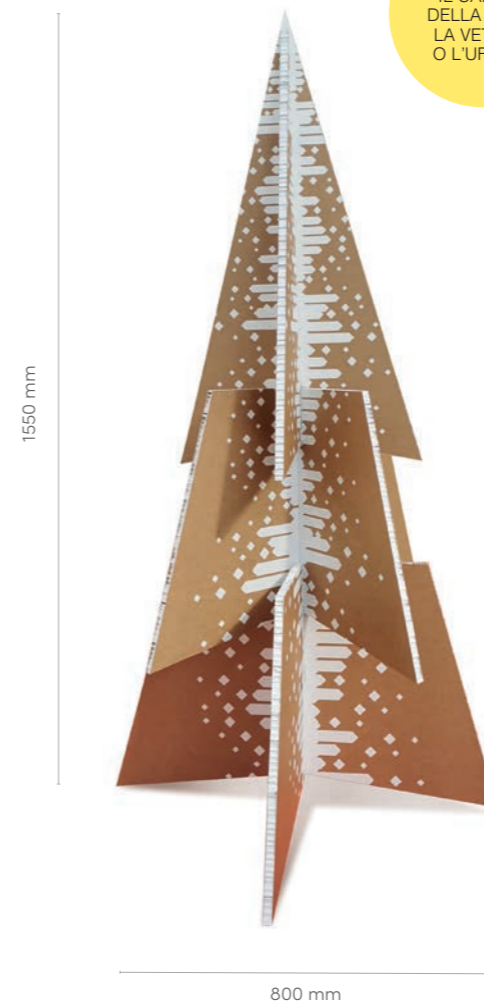

Albero di Natale da scrivania

- 100% riciclabile
- dimensioni 250x250x300 mm
- cartone ecologico alveolare extra resistente 16 mm di spessore (certificato FSC)
- stampa con inchiostri atossici certificati GreenGuard
- assemblaggio ad incastro senza colla, 2 pezzi
- confezione piatta salvaspazio
- personalizzazione a partire da 5 pezzi

COD. ALB30

RIEMPI CON
IL CALORE
DELLA FESTA
LA VETRINA
O L'UFFICIO

Albero di Natale It's a White Christmas

- 100% riciclabile
- dimensioni 750X750X1150 mm
- cartone ecologico alveolare extra resistente 16 mm di spessore (certificato FSC)
- stampa con inchiostri atossici certificati GreenGuard
- assemblaggio ad incastro senza colla, 6 pezzi
- confezione piatta salvaspazio
- personalizzazione a partire da 2 pezzi

COD. XMASTREE22_GLAM