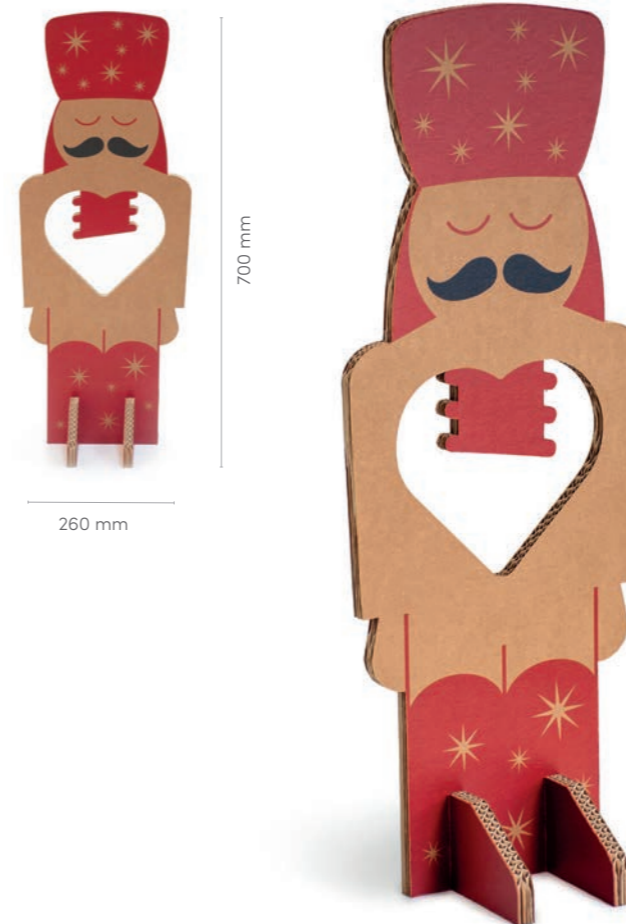

Schiaccianoci

- 100% riciclabile
- dimensioni 260X750X150 mm
- cartone ecologico multionda extra resistente 14 mm di spessore (certificato FSC)
- stampa fronte e retro con inchiostri atossici certificati GreenGuard
- assemblaggio ad incastro senza colla, 3 pezzi
- confezione piatta salvaspazio

COD. NUTCR022