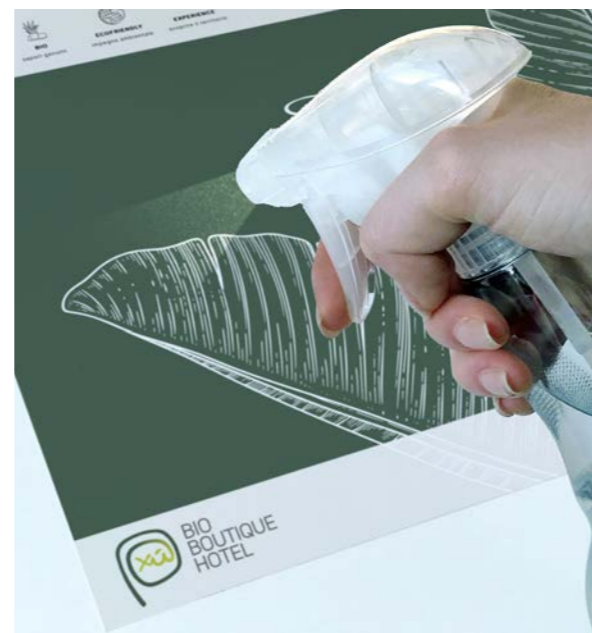

Napperons écologiques.

Avec nos napperons en papier, vos repas seront à l'abri de l'eau et du champagne!

Les nouveaux sets de table Rippotai sont fabriqués avec un papier qui peut remplacer le plastique dans diverses applications intérieures et extérieures.

Ils sont résistants à l'eau, entièrement recyclables, facilement nettoyables, vous pouvez donc les utiliser encore et encore : impeccables et sans peur.

Kit 4 napperons de Noël PAPIER RÉSISTANT À L'EAU ET À L'HUMIDITÉ

- 100% recyclable
- 170 g, diam. 330 mm
- Impression recto seulement
- Personnalisation possible à partir de 300 pcs;

COD. RPT-TVGL-NAT