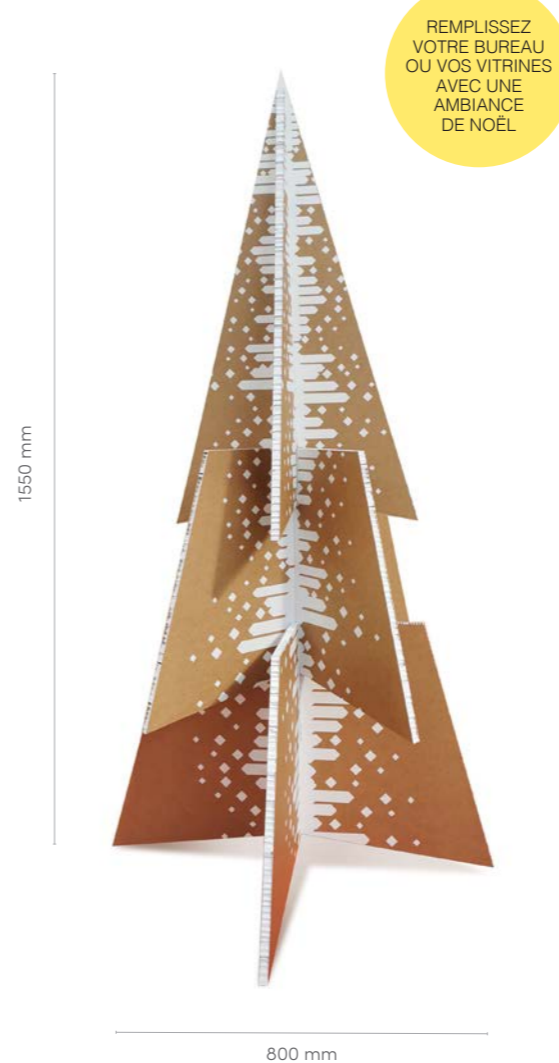

Sapin de Noël pour bureau

- 100% recyclable
- Dimensions 250x250x300 mm
- Carton écologique ultra-résistant FSC nid d'abeille, couleur Havane, épaisseur 16 mm;
- Impression avec des encres à base d'eau non toxiques GreenGuard ;
- Assemblage par emboîtement sans colle ;
- Emballage plat / compact;
- Personnalisation possible à partir de q.té 5 pcs

COD. ALB30