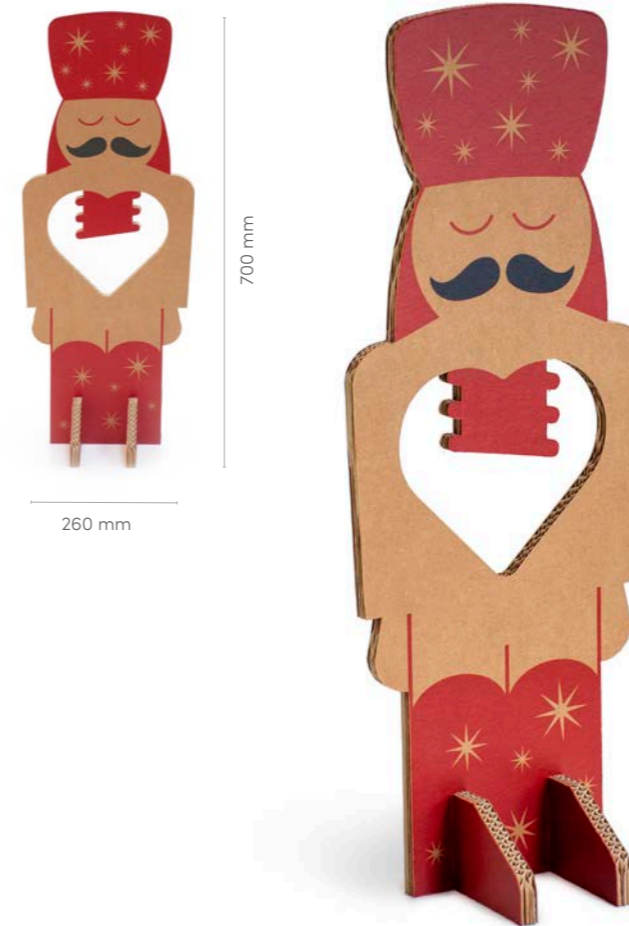

COD. SLITTA

UN PETIT
COIN POUR UNE
GRANDE AMBIANCE
DE NOËL : CE SERA
SUFFISANT
GRÂCE À NOS
DÉCORATIONS

Casse-Noisette

- 100% recyclable
- Dimensions 260X750X150 mm
- Carton écologique ultra-résistant FSC multicouche, couleur Havane, épaisseur 14 mm;
- Impression recto verso avec des encres à base d'eau non toxiques GreenGuard;
- Assemblage par emboîtement sans colle, 3pcs;
- Emballage plat / compact;