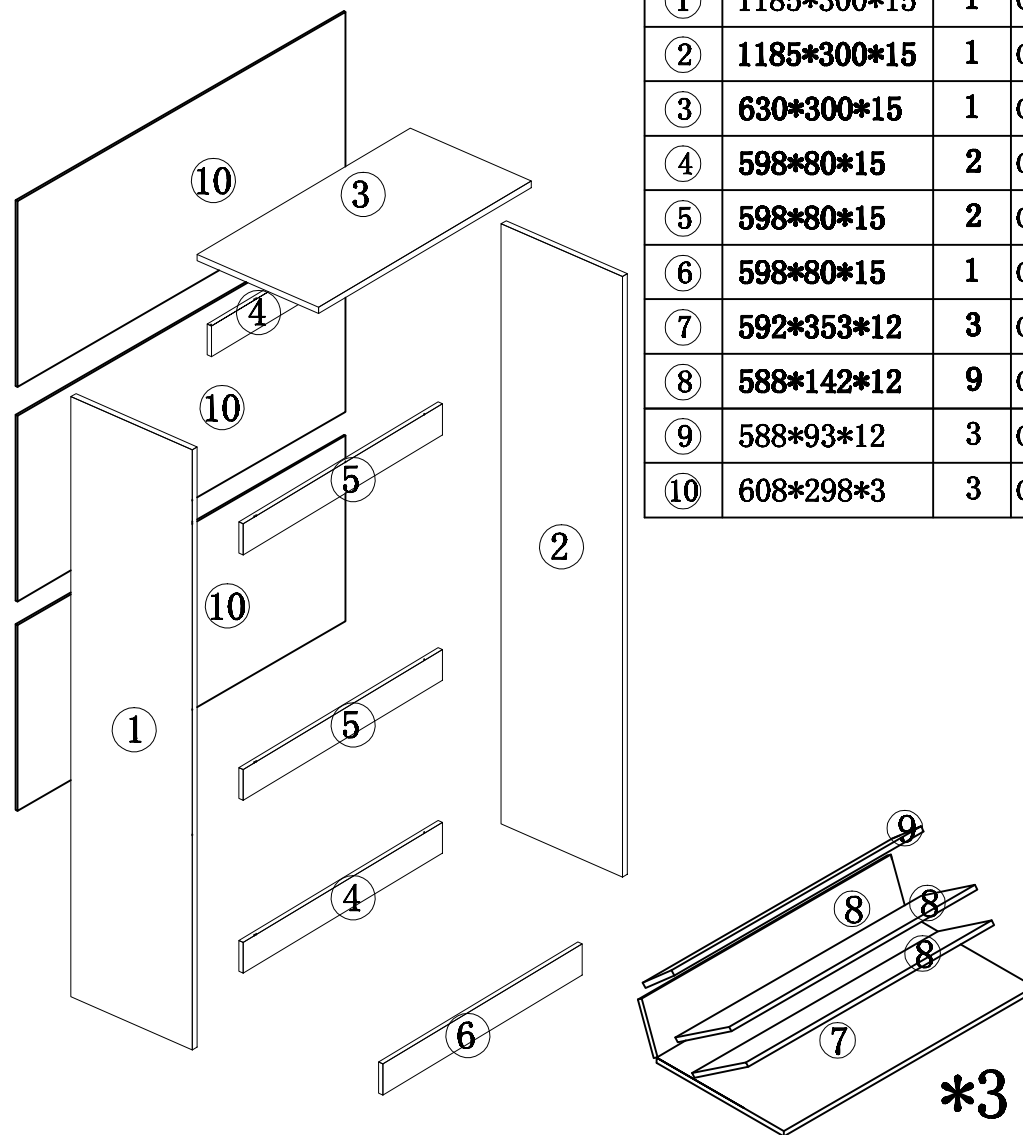

GS001

NO.	SIZE	QTY	CTN
①	1185*300*15	1	GS001-WHTIE
②	1185*300*15	1	GS001-WHTIE
③	630*300*15	1	GS001-WHTIE
④	598*80*15	2	GS001-WHTIE
⑤	598*80*15	2	GS001-WHTIE
⑥	598*80*15	1	GS001-WHTIE
⑦	592*353*12	3	GS001-WHTIE
⑧	588*142*12	9	GS001-WHTIE
⑨	588*93*12	3	GS001-WHTIE
⑩	608*298*3	3	GS001-WHTIE

K×4

A×24

∅8×40mm

B×4

∅3.5×14mm

C×42

∅4×14mm

D×6

E×3 SET

F×6

G×6

H×6

I×3SET

J×1SET