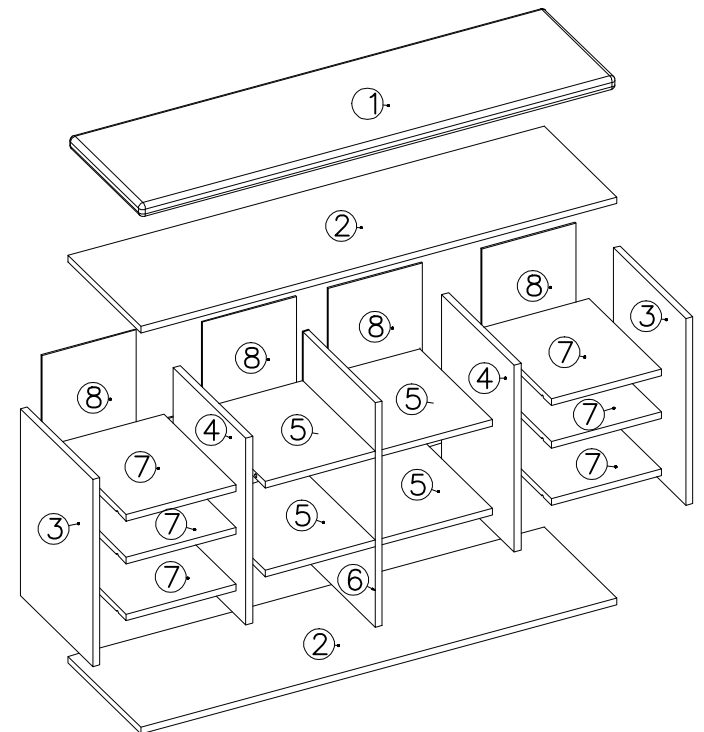

# FS002

NO.	SIZE	QTY	CTN
①	1035*300*30	1	FS002-GRAY
②	1035*300*15	2	FS002-WHTIE
③	420*299*15	2	FS002-WHTIE
④	420*299*15	2	FS002-WHTIE
⑤	239*286*15	4	FS002-WHTIE
⑥	420*299*15	1	FS002-WHTIE
⑦	236*286*15	6	FS002-WHTIE
⑧	430*247*3	4	FS002-WHTIE

<p>M7×50mm</p> <p>A×20</p>	<p>∅8×60mm</p> <p>B×4</p>	<p>∅8×30mm</p> <p>C×8</p>	<p>D×24</p>	<p>E×6</p>
----------------------------	---------------------------	---------------------------	-------------	------------