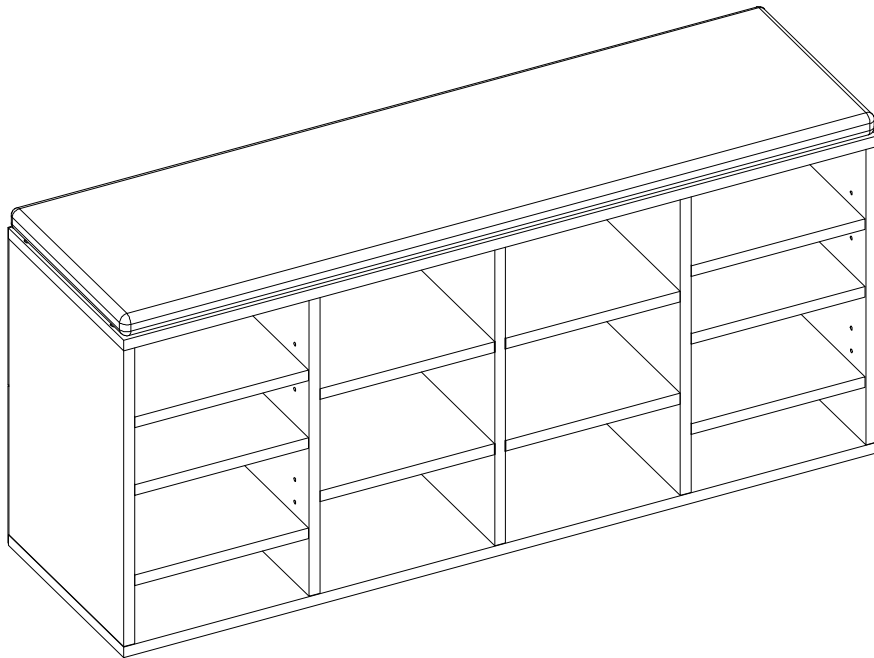

# FS002

NO.	SIZE	QTY	CTN
①	1035*300*30	1	FS002-GRAY
②	1035*300*15	2	FS002-WHTIE
③	420*299*15	2	FS002-WHTIE
④	420*299*15	2	FS002-WHTIE
⑤	239*286*15	4	FS002-WHTIE
⑥	420*299*15	1	FS002-WHTIE
⑦	236*286*15	6	FS002-WHTIE
⑧	430*247*3	4	FS002-WHTIE

<p>M7×50mm</p> <p>A×20</p>	<p>∅8×60mm</p> <p>B×4</p>	<p>∅8×30mm</p> <p>C×8</p>	<p>D×24</p>	<p>E×6</p>
----------------------------	---------------------------	---------------------------	-------------	------------