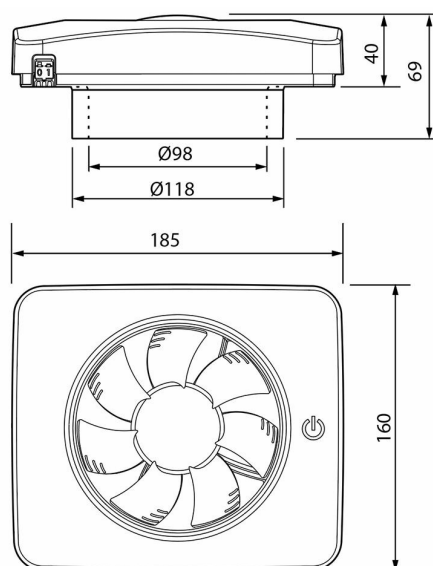

Fresh

Intelligent SKY Design

Art. Nr 197414

- Unik luktsensor och intelligent, självstyrande fuktstyrning
- Med designfront
- Hög kapacitet och tryckförmåga
- App och touchpanel för inställning
- Svensktillverkad & 5års garanti

Intelligent SKY Design är en badrumsfläkt fullmatad med sinnrika sensorer för att ge dig en frisk och behaglig miljö i badrum, toalett och tvättstuga. Med designfront.

Funktioner

Intelligent Fuktsensor, Ljussensor, Luktsensor, Eftergångstimer, Timer, Konstant flöde, Tändtråd

Teknisk data

Placering av produkt (installation)	Horisontell, Vertikal
Maxtryck (Pa)	57
Kapacitet friblåsande Max (m³/h)	140
Ljudtrycknivå 3m dBA	19
Max Watt (W)	5
Spänning 5v -400V	100V AC, 110V AC, 230V AC
Elförsörjningsfas	1-fas
Isolationsklass	II
Typ av motor	EC
Trådlös möjlighet	Bluetooth LE
Kapslingsklass (IP)	IP 44
Kanal dimension nominal Ø (mm)	100, 120, 125
Bredd (mm)	185
Höjd (mm)	160
Djup (mm)	85
Material	Plast
Plastmaterial specifikation	ABS
Maximal omgivningstemperatur (°C)	50
Minimal omgivningstemperatur (°C)	0
Etim kod	EC001141

Måttskiss