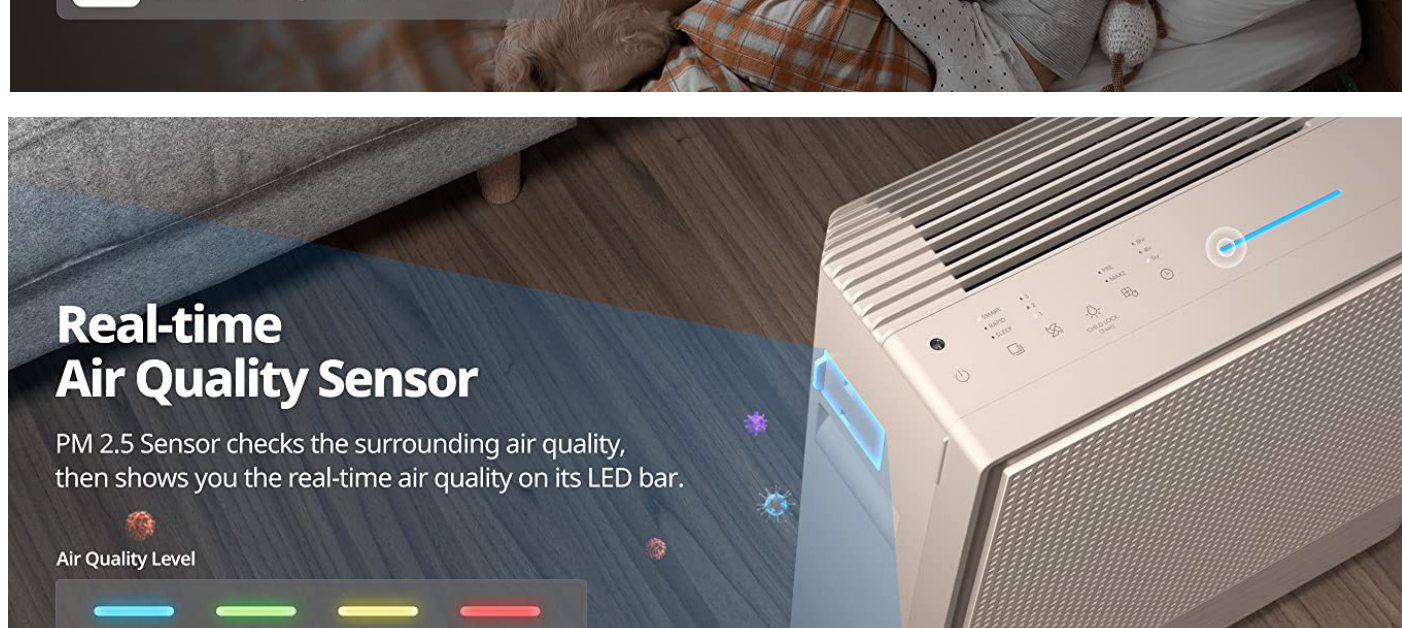

Rapid Mode

Fan rotates at its maximum power until the surrounding air gets clean.

High Speed