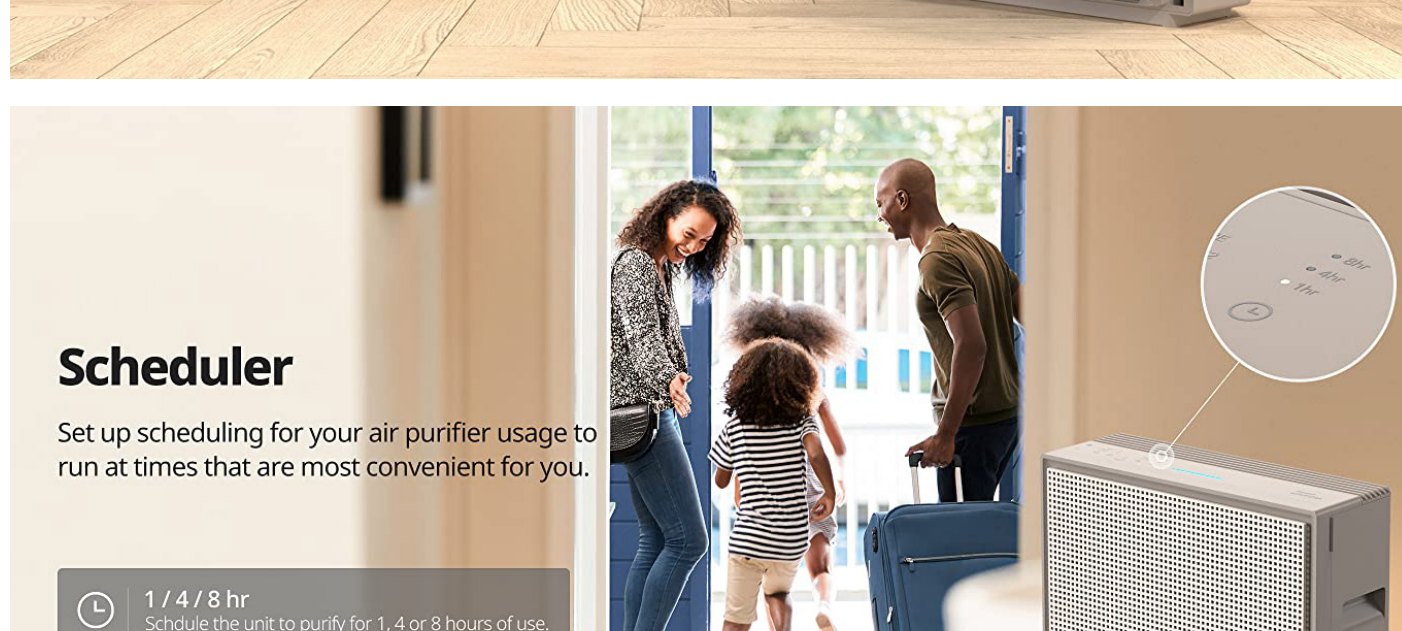

Perfect match for every space

Simple design with a natural color that fits anywhere and upgrades any interior.

Utmärkelser och certifieringar

Certifierad av Asthma Allergy Nordic, ECARF (European Center for Allergy Research Foundation), Red Dot (Design Awards), Pinup Design Awards, Good Design Award, IDEA (International Design Excellence) Awards.

Coway: Varumärket med flest antal luftrenare rekommenderade av Asthma Allergy Nordic
Våra produkter är tekniskt drivna, alla utvecklad från vårt forskningscenter med infrastruktur och forskare i världsklass. Vår besatthet av ren luft har lett till att vi är varumärket med flest antal luftrenare rekommenderade av Asthma Allergy Nordic.

Fullpackad med moderna funktioner

- **Auto Mode**
  Justerar automatiskt lufthastigheten efter den aktuella luftkvaliteten runt produkten, från nivå 1 till nivå 3.

- **Sleep Mode**
  För att minska buller och strömförbrukning aktiveras viloläget när rummet är mörkt och luftkvaliteten är bra i 3 minuter.

- **ECO Mode**
  Om föroreningsnivån förblir god i mer än 10 minuter stannar fläkten automatiskt för att spara energi.

- **Rapid Mode**
  När luftkvaliteten är i behov av en boost så kan du aktivera Rapid Mode för att cirkulera luften snabbt och då körs luftrenaren på maximal effekt tills luften anses vara ren.

2-in-1, Max2 Filter for convenient replacement