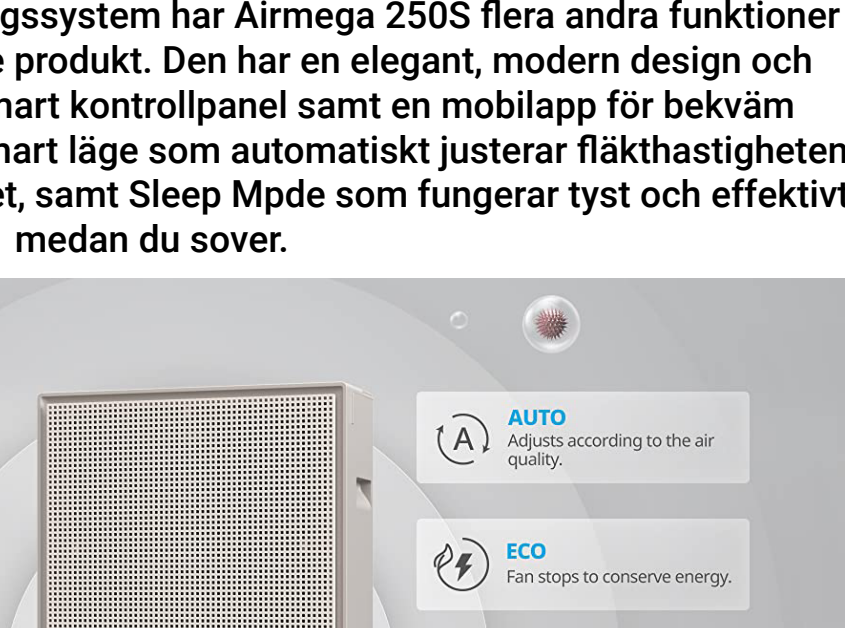

HyperCapture™ Filtration System

Traps and captures 99.999% of nano-sized particles in the air down to 0.01 microns.

Smart Modes

Förutom sitt avancerade filtreringssystem har Airmega 250S flera andra funktioner som gör den till en enastående produkt. Den har en elegant, modern design och är lätt att använda, med en smart kontrollpanel samt en mobilapp för bekväm fjärrstyrning. Den har även ett smart läge som automatiskt justerar fläkthastigheten baserat på luftkvaliteten i rummet, samt Sleep Mode som fungerar tyst och effektivt medan du sover.

Smart Mode

Automatically adjusts the air speeds according to the current indoor air quality.

AUTO
Adjusts according to the air quality.

ECO
Fan stops to conserve energy.

SLEEP
Activates when room is dark for 3 minutes.

Styr din enhet när som helst, var som helst

Med wifi-styrda Airmega 250S kan du ställa in timers, styra inställningar, kontrollera filterlivslängden och mer med Coway loCare-appen. Enheten har också röststyrning via Amazon Alexa eller Google Home. Kontrollera och styr din luft ännu smartare med loCare-appen som övervakar omgivande luftkvalitet varje timme och låter dig fjärrstyra enheten, utöver att informera dig när filterunderhåll krävs.