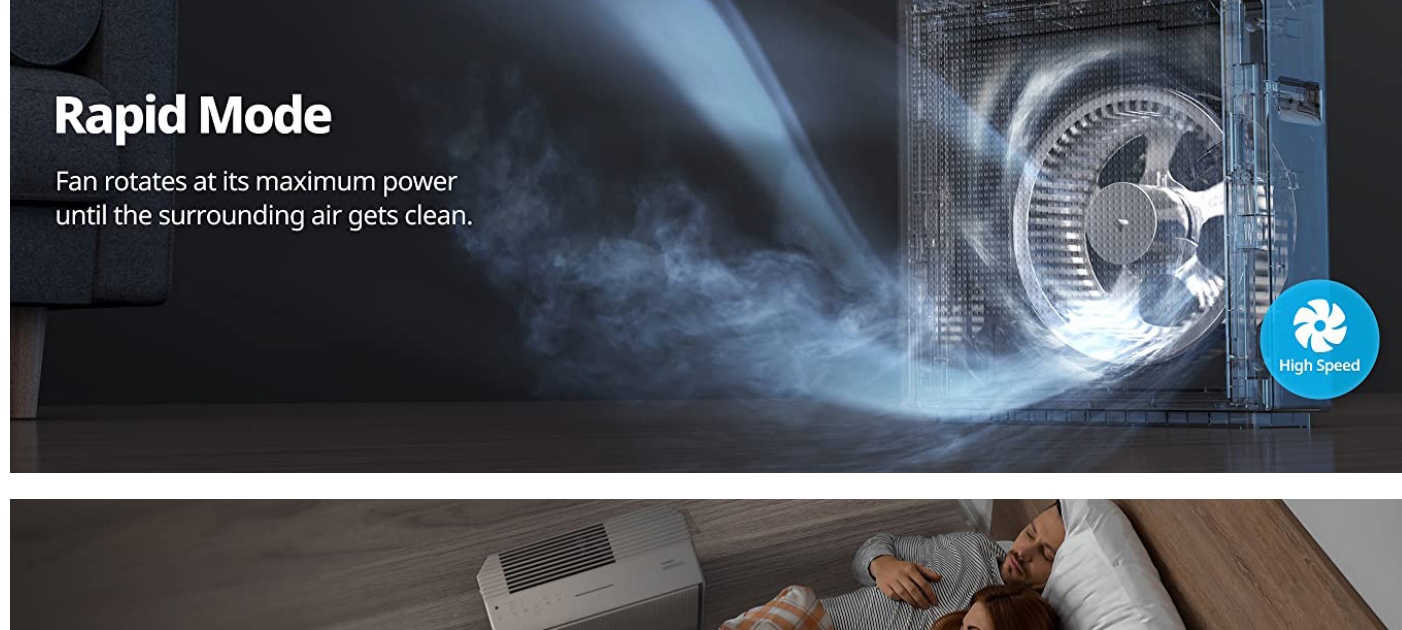

Active Airmega 250S with Voice Control

The device features Voice control through Amazon Alexa or Google Home.

Available with Amazon Alexa and Google Home.

* The voice control function is only available through Amazon Alexa or Google Home devices.