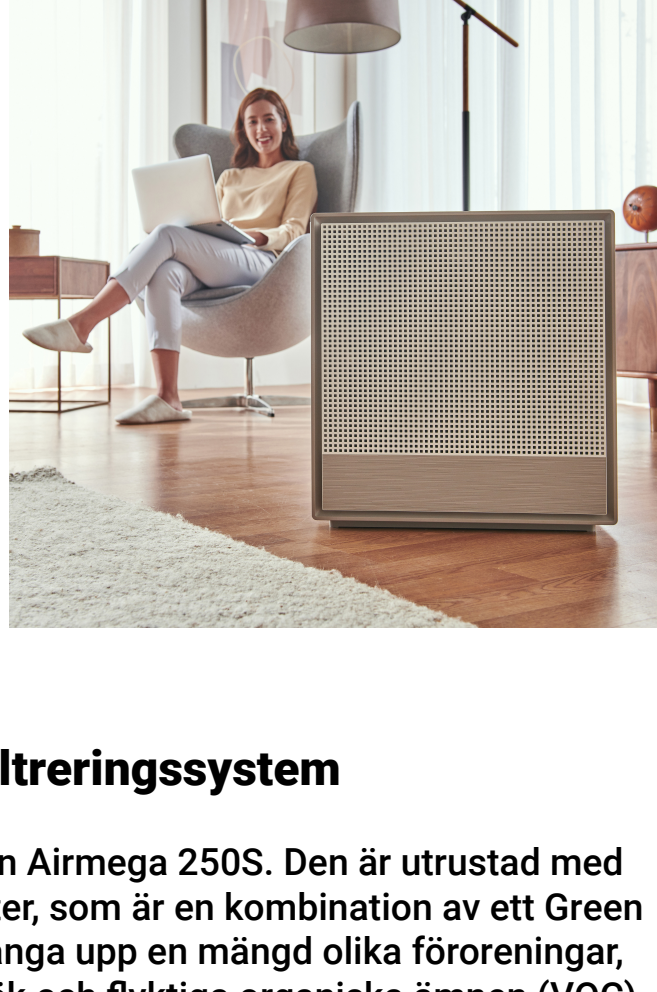

Coway Airmega 250S: Den kraftfulla nästa nivån inom luftrening.

131m² täckning i modern design

Med en täckning på upp till 131m² är Airmega 250S en avancerad luftrenare med Green True HEPA™-filtrering som sveper in alla utrymmen i ren luft, 24 timmar om dygnet. Coways prisbelönta ingenjörskonst och avancerade funktioner är förpackade i en elegant, modern design, som kulminerar i den kraftfulla nästa nivån inom luftrening för ditt hem eller företag. Med kraftfulla 504m³/h CADR är Airmega 250S designad för stora utrymmen där nära och kära, gäster eller kollegor samlas.

Kraftfullt 3-stegs filtreringssystem

Du kan förvänta dig kraftfull prestanda från Airmega 250S. Den är utrustad med ett tvättbart förfiltret och ett Max2 Green-filter, som är en kombination av ett Green True HEPA™-filter och ett kolfilter för att fånga upp en mängd olika föroreningar, inklusive damm, pollen, husdjurspartiklar, rök och flyktiga organiska ämnen (VOC). Förfiltret fångar upp stora partiklar, medan HEPA-filtret fångar upp 99,99%* av partiklar så små som 0,01 mikron. Kolfiltret absorberar lukter och kemikalier. Airmega 250S är certifierad av Asthma Allergy Nordic som ytterligare en bekräftelse på dess kraftfulla prestanda och dess förmåga att bekämpa allergener och andra skadliga partiklar.