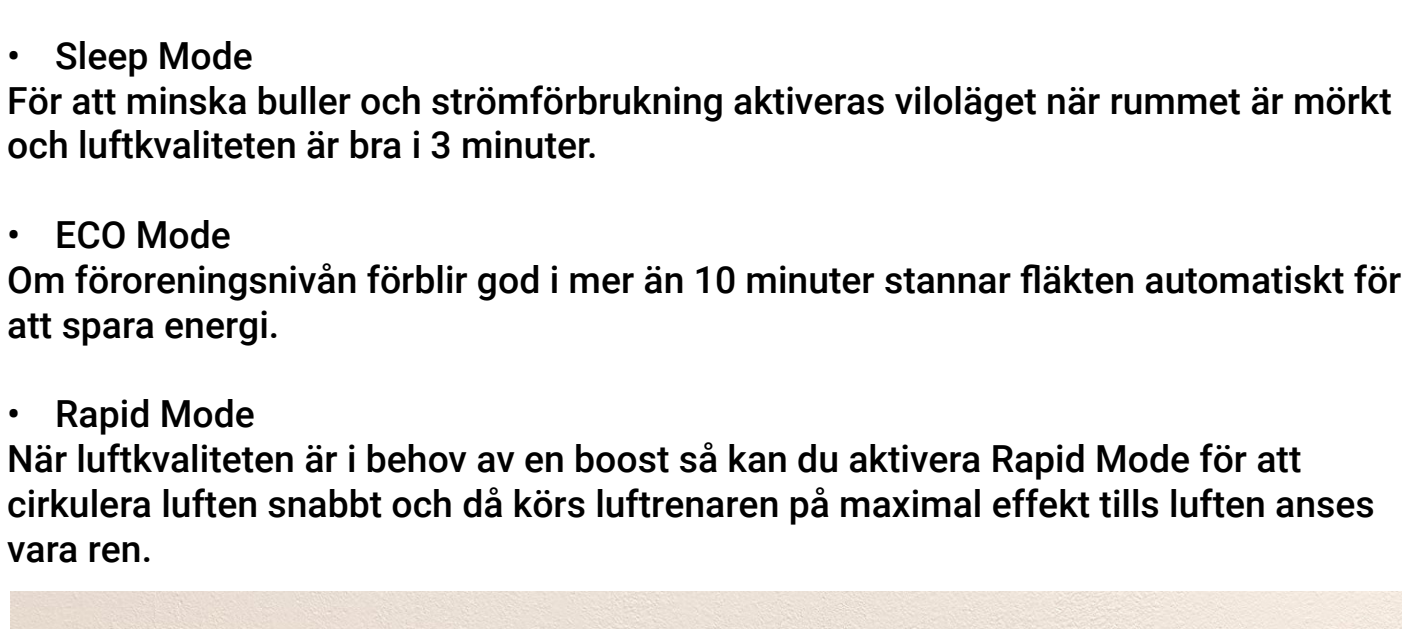

Ett bra val

Sammantaget är Coway Airmega 250S ett utmärkt val för dem som vill förbättra luftkvaliteten i sitt hem eller kontor. Dess avancerade filtreringssystem, energibesparande design och utbud av funktioner gör den till en topppresterande produkt som du kan lita på för att leverera ren, hälsosam luft. Oavsett om du vill minska din exponering för allergener, eliminera lukter eller bara förbättra den övergripande luftkvaliteten där du vistas, är Airmega 250S ett riktigt bra val.