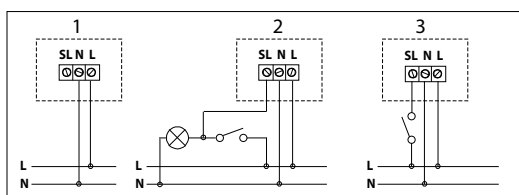

Kopplingscheman