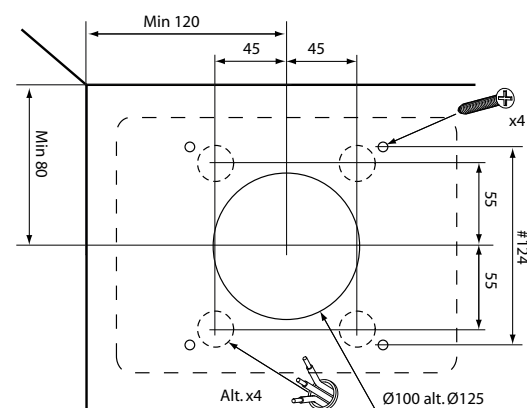

Kopplingscheman