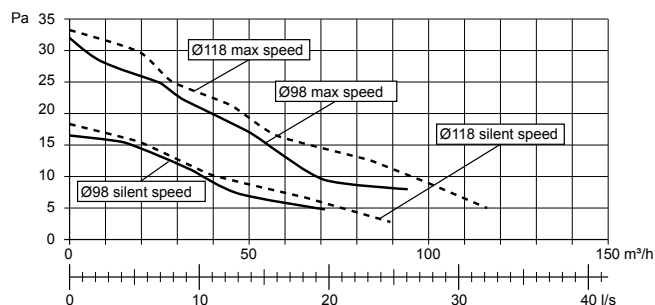

Intellivent® S tål att jämföras!

Funktioner

Byggt för kontinuerlig gång/ lång livslängd	✓
Justerbar varvtalsreglering	✓
Intelligent självjusterande fuktstyrning	✓
Möjlighet till helt utanpåliggande montage	✓
Integrerad säkerhetsströmbrytare	✓
Kontrollpanel för enkel & exakt justering	✓
Rensbar/ enkel åtkomst av kanal	✓
Led-lampa visar fläktens olika funktioner	✓
Flera olika färgalternativ	✓
Vädringsfunktion	✓
Forceringsfunktion	✓
Klarar montage på ojämna underlag	✓

Teknisk data

Maxkapacitet (friblåsande)	134 m³/h
Ljudtrycksnivå 3m (Silent mode)	21 dB(A)
Effektförbrukning	2,1 - 5,5 W
Inbyggnadsmått i vägg	0 - 30 mm
Håltagning	105 - 130
Material	ABS plast
Kapslingsklass	IP44
Isolationsklass	□
Spänning	100-240 V
Frekvens	50-60 Hz
Certifikat	Ⓢ Ⓜ

Ljud & Kapacitetsdata

Stos dimension	Max / Silent	Kapacitet (friblåsande)	Ljudtrycksnivå 3m
Ø 98	Max	107 m³/h	28 dB(A)
Ø 98	Silent	74 m³/h	21 dB(A)
Ø 98	Konstant	42 m³/h	12 dB(A)
Ø 118	Max	134 m³/h	29 dB(A)
Ø 118	Silent	86 m³/h	21 dB(A)
Ø 118	Konstant	55 m³/h	13 dB(A)

Kapacitet