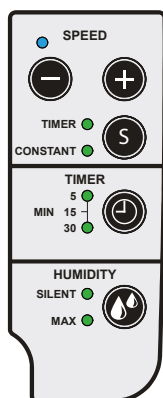

Styrpanelen

Via panelen styrs enkelt fläktens funktioner. När fläkten ansluts till elnätet, utför den också ett självtest där alla styrpanelens LED-lampor testas och motorns funktion provas. Styrpanelens knappar håller för minst en miljon knapptryckningar.

Inbyggd varvtalsreglering

Intellivent® S har en inbyggd varvtalsreglering som styr fläktens kapacitet. Vid kontinuerlig gång kan fläkten gå på ett lågt, mycket tyst varvtal. När fläkten sedan känner av fukt startas den funktion och det varvtal du valt, antingen Silent eller Max mode. Du kan välja olika kapaciteter för olika funktioner. Vid timerfunktion kan man t.e.x. ha ett högre varvtal för snabbare evakuering.

Tidsstyrning

Intellivent® S har en inbyggd tidsstyrning som du kan aktivera på flera olika sätt, antingen via belysningsströmbrytaren, dragsnöret eller en separat brytare, vanlig eller återfjädrande.

Vädringsfunktion

Intellivent® S har en funktion som innebär att om fläkten varit inaktiv i 26 timmar kör den ett vädringsprogram under 60 minuter för att vädra ut och byta luften i badrummet. Funktionen gör att du slipper instängd, unken lukt i badrummet när du har varit borta under en längre tid.

Kommunikation

Intellivent® S talar hela tiden om vad den gör genom en LED-lampa i olika färger. Blå lampa betyder att fläkten arbetar med att evakuera den farliga fukten: gul lampa att tidsstyrningen är aktiverad: lila lampa att den helautomatiska vädringsfunktionen är inkopplad.

Kallrasskyddsfunktion

Vid risk för kallras vid väggmontage, låt fläkten gå på konstant lågfart eller montera tillbehöret kallrasskydd.

Energiförbrukning