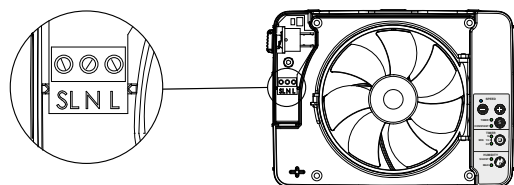

Kopplingscheman