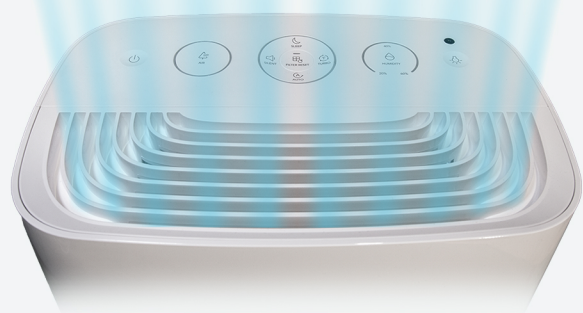

Coway

Coway APMS-0815C

www.coway.se

Kombinerad luftrenare och luftfuktare

Coway APMS-0815C är en unik luftrenare som inte bara renar luften effektivt utan kan även tillföra fukt i det rum luftrenaren står i. Coway APMS-0815C är i huvudsak designad för sovrum men passar även utmärkt övriga rum i bostaden. Coway APMS-0815C gör även stor skillnad på kontoret där det ofta är problem med dålig luftkvalitet i kombination med torr luft.

Coway AP-0815C har, trots sin kompakta design, kapacitet att rena luftvolymen upp till 270 m³/timme. Omsatt till kvadratmeteryta betyder det att den kan omsätta all luft två gånger/timme på en bostadsyta om ca 56 m² med normal takhöjd. Coway APMS-0815C kan fukta upp till 450 ml/timme och har en vattentank som rymmer 2,3 liter vatten.

Coway APMS-0815C har alla smarta finesser som kännetecknar Coway. Den har en ljussensor som gör att när du kör enheten i Autoläge, aktiveras Sleep Mode-funktionen automatiskt då det blir mörkt i rummet, renhetsindikatorn släcks och fläkten går ned i extra tyst drift. Du kan även släcka de små lysdioderna som visar driftläget på enhetens ovansida.

Sleep Mode-funktionen gör att APMS-0815C passar bra i sovrum eller övriga lokaler där det ska vara tyst och mörkt. Luftrenaren larmar då det är dags för filterbyte (HEPA-filter och deodorantfilter) ska bytas. Med ett enkelt knapptryck kan du tända en svag lampa under luftrenaren. Med den lampan skapas stämningsbelysning i sovrummet, vilket underlättar då småbarn ska ammas, eller att barnen inte vill ha helt svart i sovrummet.