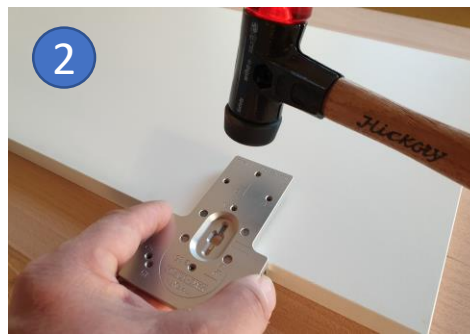

**GB** Drilling marker for standard hinge

**FR** Marqueur de perçage pour charnière invisibles

**IT** Marcatore di foratura per cerniera standard

**ES** Marcador de perforación para bisagra estándar

für, for, pour  
per, para

Hettich®, Blum®, Häfele®, Grass®,  
SO-TECH®, SALICE®, IKEA®...

**DE** Bohrmaße beachten,

**GB** Note the drilling dimensions

**FR** Notez les dimensions de perçage

**IT** Notare le dimensioni dell'aper-forazione

**ES** Tenga en cuenta las dimensiones de perforación

Made in Germany

4.  **LR 32**

DE Packungsinhalt, Lieferumfang	1x Base	
GB Scope of delivery Package contents	5x M4 x 8 mm DIN 914 A2	
FR Contenu de l'emballage, étendue de la livraison	1x 	
IT Contenuto della confezione, ambito di consegna		
ES Contenido del paquete, alcance de la entrega		