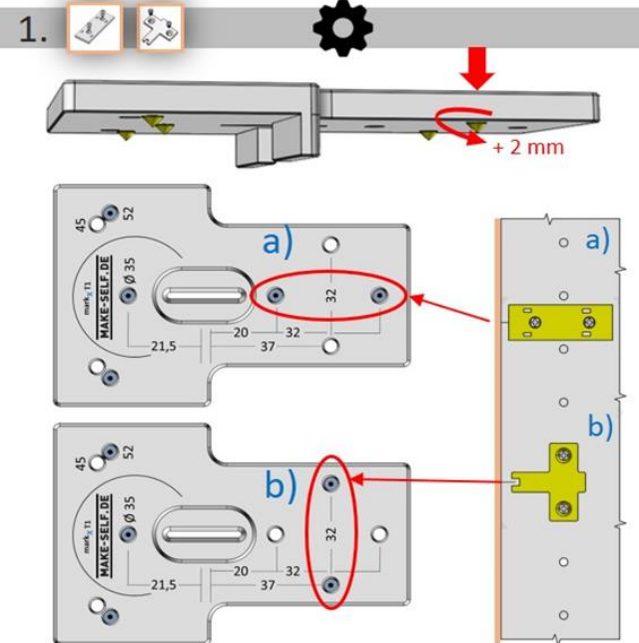

Hettich®, Blum®, Häfele®, Grass®,  
SO-TECH®, SALICE®, IKEA®...

**DE** Bohrmaße beachten,

**GB** Note the drilling dimensions

**FR** Notez les dimensions de perçage

**IT** Notare le dimensioni dell'aper-forazione

**ES** Tenga en cuenta las dimensiones de perforación

Made in Germany

4.  **LR 32**

DE Packungsinhalt, Lieferumfang	1x Base	
GB Scope of delivery Package contents	5x M4 x 8 mm DIN 914 A2	
FR Contenu de l'emballage, étendue de la livraison	1x 	
IT Contenuto della confezione, ambito di consegna		
ES Contenido del paquete, alcance de la entrega		