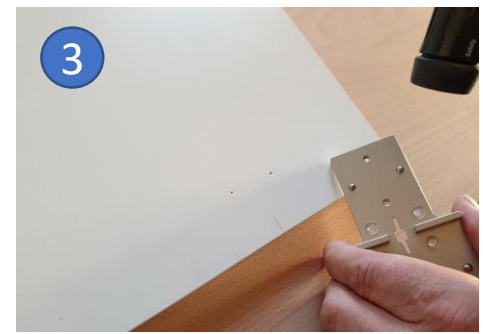

**ES** Tenga en cuenta las dimensiones de perforación

Made in Germany

4.  **LR 32**

DE Packungsinhalt, Lieferumfang	1x Base	
GB Scope of delivery Package contents	5x M4 x 8 mm DIN 914 A2	
FR Contenu de l'emballage, étendue de la livraison	1x 	
IT Contenuto della confezione, ambito di consegna		
ES Contenido del paquete, alcance de la entrega		