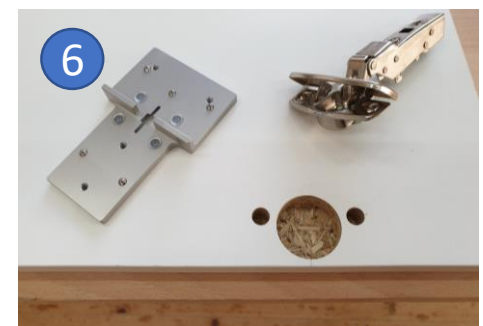

**ES** Tenga en cuenta las dimensiones de perforación

Made in Germany

4.  **LR 32**

DE Packungsinhalt, Lieferumfang	1x Base	
GB Scope of delivery Package contents	5x M4 x 8 mm DIN 914 A2	
FR Contenu de l'emballage, étendue de la livraison	1x 	
IT Contenuto della confezione, ambito di consegna		
ES Contenido del paquete, alcance de la entrega		