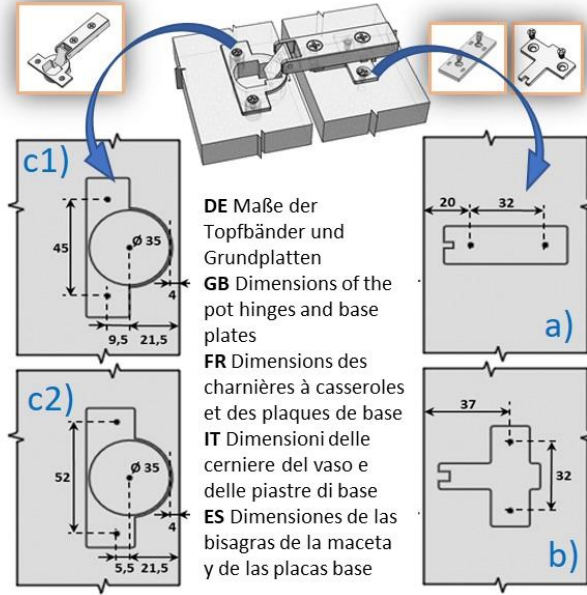

Hettich®, Blum®, Häfele®, Grass®,  
SO-TECH®, SALICE®, IKEA®...

**DE** Bohrmaße beachten,

**GB** Note the drilling dimensions

**FR** Notez les dimensions de perçage

**IT** Notare le dimensioni dell'aper-forazione

**ES** Tenga en cuenta las dimensiones de perforación

Made in Germany

4.  **LR 32**

DE Packungsinhalt, Lieferumfang	1x Base	
GB Scope of delivery Package contents	5x M4 x 8 mm DIN 914 A2	
FR Contenu de l'emballage, étendue de la livraison	1x 	
IT Contenuto della confezione, ambito di consegna		
ES Contenido del paquete, alcance de la entrega		