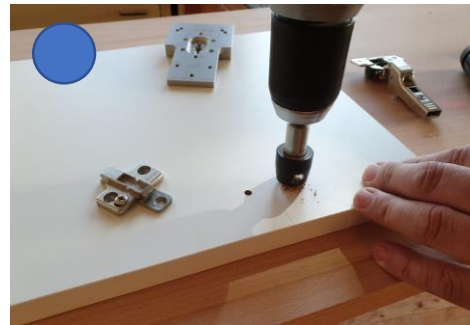

**ES** Tenga en cuenta las dimensiones de perforación

Made in Germany

4.  **LR 32**

DE Packungsinhalt, Lieferumfang	1x Base	
GB Scope of delivery Package contents	5x M4 x 8 mm DIN 914 A2	
FR Contenu de l'emballage, étendue de la livraison	1x 	
IT Contenuto della confezione, ambito di consegna		
ES Contenido del paquete, alcance de la entrega		