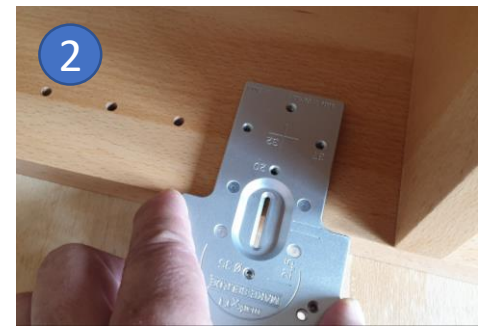

Hettich®, Blum®, Häfele®, Grass®,  
SO-TECH®, SALICE®, IKEA®...

**DE** Bohrmaße beachten,

**GB** Note the drilling dimensions

**FR** Notez les dimensions de perçage

**IT** Notare le dimensioni dell'aper-forazione

**ES** Tenga en cuenta las dimensiones de perforación

Made in Germany

4.  **LR 32**

DE Packungsinhalt, Lieferumfang	1x Base	
GB Scope of delivery Package contents	5x M4 x 8 mm DIN 914 A2	
FR Contenu de l'emballage, étendue de la livraison	1x 	
IT Contenuto della confezione, ambito di consegna		
ES Contenido del paquete, alcance de la entrega		