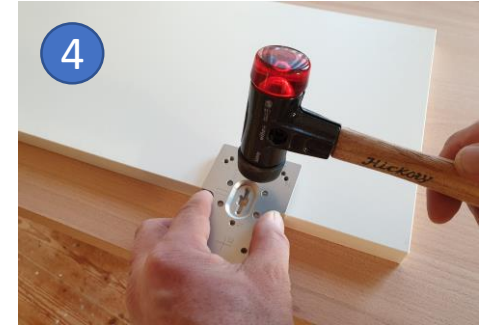

**ES** Tenga en cuenta las dimensiones de perforación

Made in Germany

4.  **LR 32**

DE Packungsinhalt, Lieferumfang	1x Base	
GB Scope of delivery Package contents	5x M4 x 8 mm DIN 914 A2	
FR Contenu de l'emballage, étendue de la livraison	1x 	
IT Contenuto della confezione, ambito di consegna		
ES Contenido del paquete, alcance de la entrega		