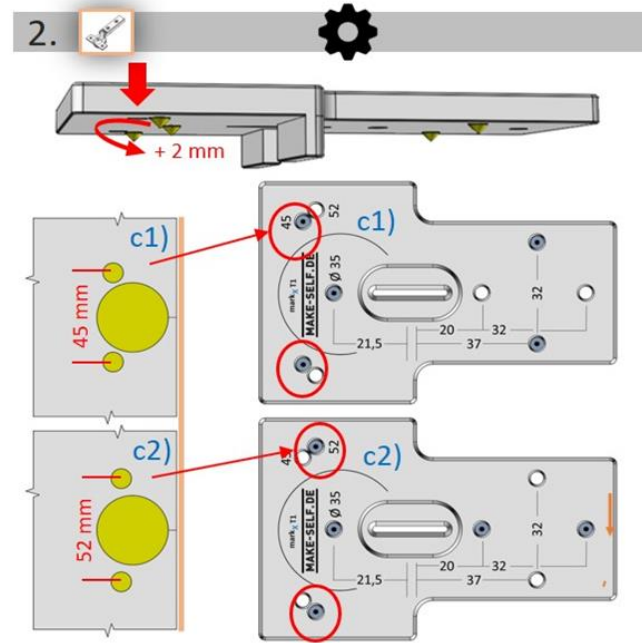

Hettich®, Blum®, Häfele®, Grass®,  
SO-TECH®, SALICE®, IKEA®...

**DE** Bohrmaße beachten,

**GB** Note the drilling dimensions

**FR** Notez les dimensions de perçage

**IT** Notare le dimensioni dell'aper-forazione

**ES** Tenga en cuenta las dimensiones de perforación

Made in Germany

4.  **LR 32**

DE Packungsinhalt, Lieferumfang	1x Base	
GB Scope of delivery Package contents	5x M4 x 8 mm DIN 914 A2	
FR Contenu de l'emballage, étendue de la livraison	1x 	
IT Contenuto della confezione, ambito di consegna		
ES Contenido del paquete, alcance de la entrega		