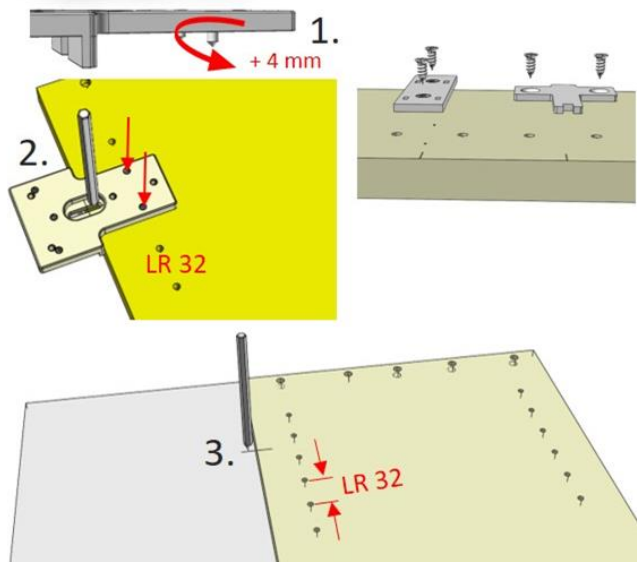

Hettich®, Blum®, Häfele®, Grass®,  
SO-TECH®, SALICE®, IKEA®...

**DE** Bohrmaße beachten,

**GB** Note the drilling dimensions

**FR** Notez les dimensions de perçage

**IT** Notare le dimensioni dell'aper-forazione

**ES** Tenga en cuenta las dimensiones de perforación

Made in Germany

4.  **LR 32**

DE Packungsinhalt, Lieferumfang	1x Base	
GB Scope of delivery Package contents	5x M4 x 8 mm DIN 914 A2	
FR Contenu de l'emballage, étendue de la livraison	1x 	
IT Contenuto della confezione, ambito di consegna		
ES Contenido del paquete, alcance de la entrega		