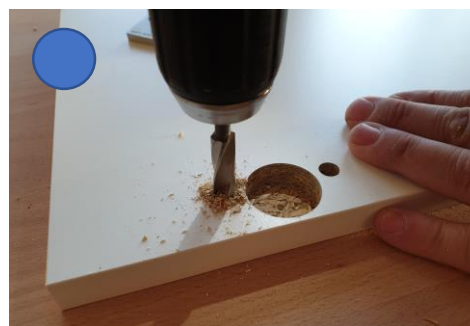

**ES** Tenga en cuenta las dimensiones de perforación

Made in Germany

4.  **LR 32**

DE Packungsinhalt, Lieferumfang	1x Base	
GB Scope of delivery Package contents	5x M4 x 8 mm DIN 914 A2	
FR Contenu de l'emballage, étendue de la livraison	1x 	
IT Contenuto della confezione, ambito di consegna		
ES Contenido del paquete, alcance de la entrega		