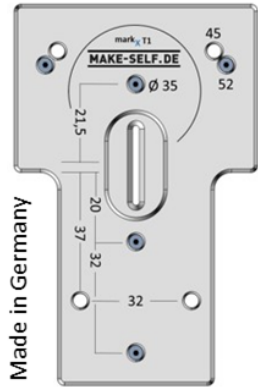

**GB** Drilling marker for standard hinge

**FR** Marqueur de perçage pour charnière invisibles

**IT** Marcatore di foratura per cerniera standard

**ES** Marcador de perforación para bisagra estándar

für, for, pour  
per, para

Hettich®, Blum®, Häfele®, Grass®,  
SO-TECH®, SALICE®, IKEA®...

**DE** Bohrmaße beachten,

**GB** Note the drilling dimensions

**FR** Notez les dimensions de perçage

**IT** Notare le dimensioni dell'aper-forazione

**ES** Tenga en cuenta las dimensiones de perforación

Made in Germany

4.  **LR 32**

DE Packungsinhalt, Lieferumfang	1x Base	
GB Scope of delivery Package contents	5x M4 x 8 mm DIN 914 A2	
FR Contenu de l'emballage, étendue de la livraison	1x 	
IT Contenuto della confezione, ambito di consegna		
ES Contenido del paquete, alcance de la entrega		