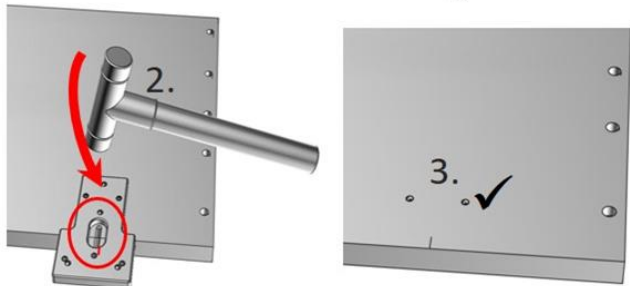

Hettich®, Blum®, Häfele®, Grass®,  
SO-TECH®, SALICE®, IKEA®...

**DE** Bohrmaße beachten,

**GB** Note the drilling dimensions

**FR** Notez les dimensions de perçage

**IT** Notare le dimensioni dell'aper-forazione

**ES** Tenga en cuenta las dimensiones de perforación

Made in Germany

4.  **LR 32**

DE Packungsinhalt, Lieferumfang	1x Base	
GB Scope of delivery Package contents	5x M4 x 8 mm DIN 914 A2	
FR Contenu de l'emballage, étendue de la livraison	1x 	
IT Contenuto della confezione, ambito di consegna		
ES Contenido del paquete, alcance de la entrega		