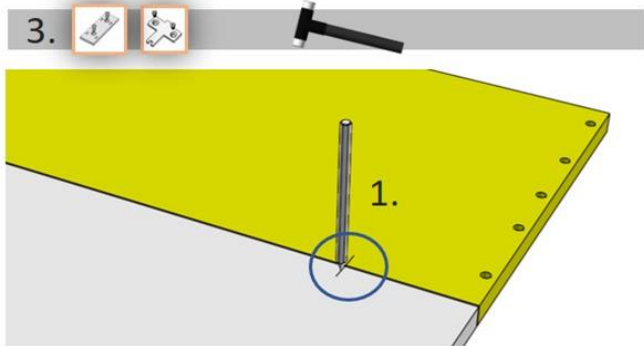

Hettich®, Blum®, Häfele®, Grass®,  
SO-TECH®, SALICE®, IKEA®...

**DE** Bohrmaße beachten,

**GB** Note the drilling dimensions

**FR** Notez les dimensions de perçage

**IT** Notare le dimensioni dell'aper-forazione

**ES** Tenga en cuenta las dimensiones de perforación

Made in Germany

4.  **LR 32**

DE Packungsinhalt, Lieferumfang	1x Base	
GB Scope of delivery Package contents	5x M4 x 8 mm DIN 914 A2	
FR Contenu de l'emballage, étendue de la livraison	1x 	
IT Contenuto della confezione, ambito di consegna		
ES Contenido del paquete, alcance de la entrega		