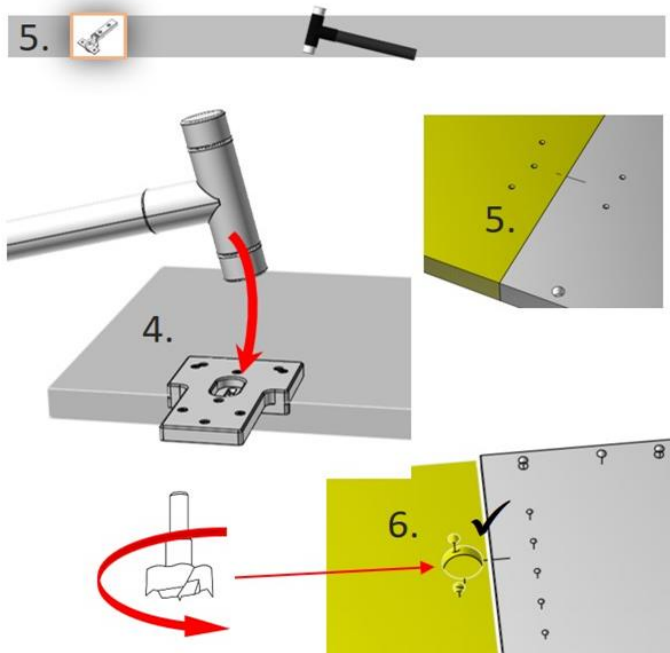

Hettich®, Blum®, Häfele®, Grass®,  
SO-TECH®, SALICE®, IKEA®...

**DE** Bohrmaße beachten,

**GB** Note the drilling dimensions

**FR** Notez les dimensions de perçage

**IT** Notare le dimensioni dell'aper-forazione

**ES** Tenga en cuenta las dimensiones de perforación

Made in Germany

4.  **LR 32**

DE Packungsinhalt, Lieferumfang	1x Base	
GB Scope of delivery Package contents	5x M4 x 8 mm DIN 914 A2	
FR Contenu de l'emballage, étendue de la livraison	1x 	
IT Contenuto della confezione, ambito di consegna		
ES Contenido del paquete, alcance de la entrega		