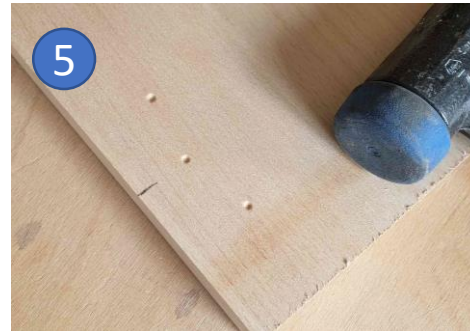

Hettich®, Blum®, Häfele®, Grass®,  
SO-TECH®, SALICE®, IKEA®...

**DE** Bohrmaße beachten,

**GB** Note the drilling dimensions

**FR** Notez les dimensions de perçage

**IT** Notare le dimensioni dell'aper-forazione

**ES** Tenga en cuenta las dimensiones de perforación

Made in Germany

4.  **LR 32**

DE Packungsinhalt, Lieferumfang	1x Base	
GB Scope of delivery Package contents	5x M4 x 8 mm DIN 914 A2	
FR Contenu de l'emballage, étendue de la livraison	1x 	
IT Contenuto della confezione, ambito di consegna		
ES Contenido del paquete, alcance de la entrega		