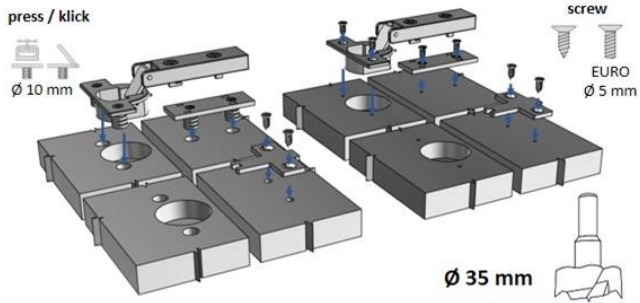

Hettich®, Blum®, Häfele®, Grass®,  
SO-TECH®, SALICE®, IKEA®...

**DE** Bohrmaße beachten,

**GB** Note the drilling dimensions

**FR** Notez les dimensions de perçage

**IT** Notare le dimensioni dell'aper-forazione

**ES** Tenga en cuenta las dimensiones de perforación

Made in Germany

4.  **LR 32**

DE Packungsinhalt, Lieferumfang	1x Base	
GB Scope of delivery Package contents	5x M4 x 8 mm DIN 914 A2	
FR Contenu de l'emballage, étendue de la livraison	1x 	
IT Contenuto della confezione, ambito di consegna		
ES Contenido del paquete, alcance de la entrega		