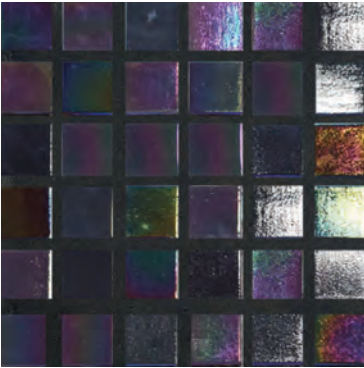

Marino 750113-D

Liso Cobalto Oscuro 7502662

Blue Moon 750127-D

River Wave 750125-D

**Adhesivo
Negro**

Irid Dark Lava 750131-D

Irid Coral Pearl 750132-D

Blanco 752660