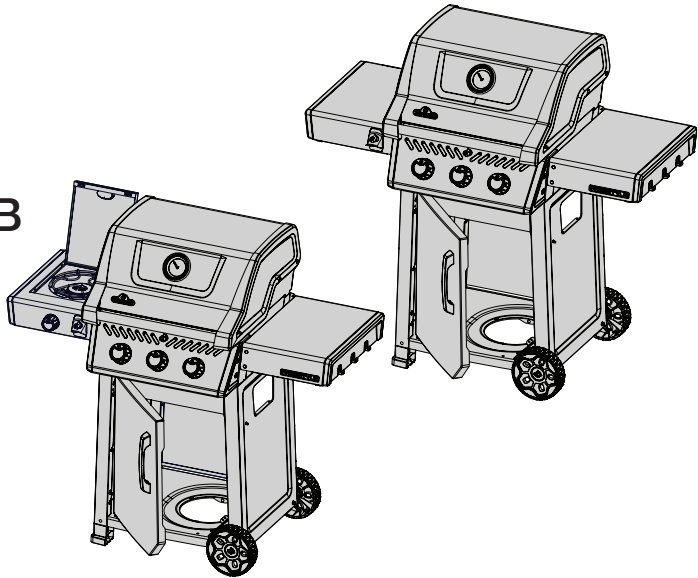

F365

F365SB

F365DSB