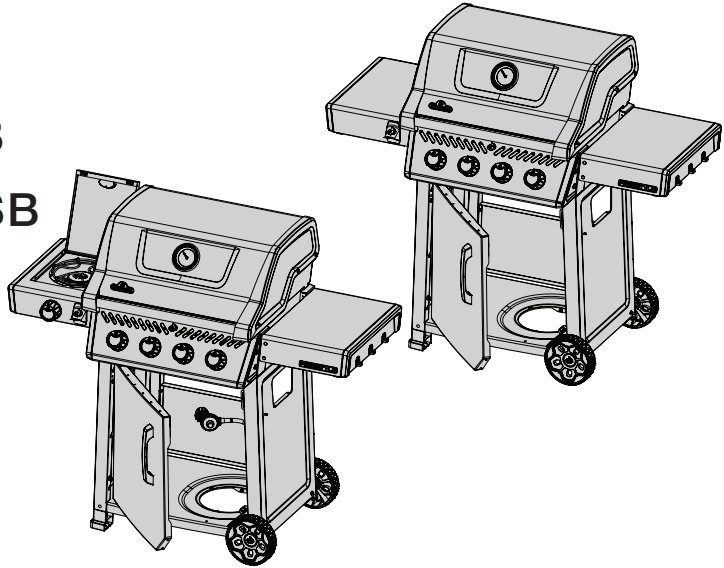

F425

F425SB

F425DSB