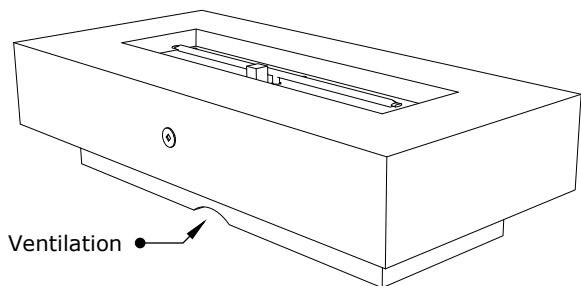

# DEL MAR CONCRETE FIRE PIT

**ISOMETRIC VIEW**

**TOP VIEW**

**RIGHT SIDE VIEW**

**FRONT SIDE VIEW**

SKU	A	B	C	D	E	F	G	H	I	J	BTU
OPT-CORGFRC48	48"	28"	15"	32"	12"	24"	38"	18"	5"	5"	65,000
OPT-DEL6028	60"	28"	15"	44"	12"	30"	50"	18"	5"	5"	65,000
OPT-DEL7228	72"	28"	15"	56"	12"	42"	62"	18"	5"	5"	65,000
OPT-DEL8428	84"	28"	15"	68"	12"	54"	74"	18"	5"	5"	65,000
OPT-DEL9628	96"	28"	15"	80"	12"	72"	86"	18"	5"	5"	65,000

Fire Pit Material: GFRC Concrete  
 Finish: Smooth Concrete  
 Pan Material: 304 Stainless Steel  
 Burner Material: 304 Stainless Steel

Standard 2" Depth on all pans

**110V ELECTRONIC IGNITION**  
 ANSI Z21.97-(2017) / CSA 2.41-(2017)