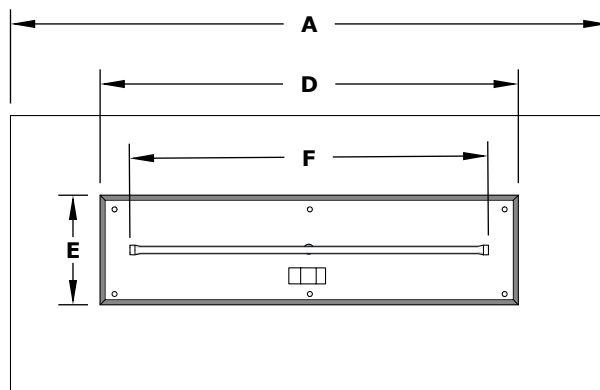

# DEL MAR CONCRETE FIRE PIT

**ISOMETRIC VIEW**

**TOP VIEW**

**RIGHT SIDE VIEW**

**FRONT SIDE VIEW**

SKU	A	B	C	D	E	F	G	H	I	J	BTU
OPT-CORGFRC48	48"	28"	15"	32"	12"	24"	38"	18"	5"	5"	65,000
OPT-DEL6028	60"	28"	15"	44"	12"	30"	50"	18"	5"	5"	65,000
OPT-DEL7228	72"	28"	15"	56"	12"	42"	62"	18"	5"	5"	65,000
OPT-DEL8428	84"	28"	15"	68"	12"	54"	74"	18"	5"	5"	65,000
OPT-DEL9628	96"	28"	15"	80"	12"	72"	86"	18"	5"	5"	65,000

Fire Pit Material: GFRC Concrete  
 Finish: Smooth Concrete  
 Pan Material: 304 Stainless Steel  
 Burner Material: 304 Stainless Steel

Standard 2" Depth on all pans

**110V ELECTRONIC IGNITION**  
 ANSI Z21.97-(2017) / CSA 2.41-(2017)