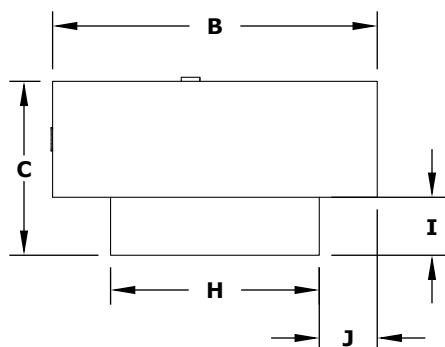

# DEL MAR CONCRETE FIRE PIT

**ISOMETRIC VIEW**

**TOP VIEW**

**RIGHT SIDE VIEW**

**FRONT SIDE VIEW**

SKU	A	B	C	D	E	F	G	H	I	J	BTU
OPT-CORGFRC48	48"	28"	15"	32"	12"	24"	38"	18"	5"	5"	65,000
OPT-DEL6028	60"	28"	15"	44"	12"	30"	50"	18"	5"	5"	65,000
OPT-DEL7228	72"	28"	15"	56"	12"	42"	62"	18"	5"	5"	65,000
OPT-DEL8428	84"	28"	15"	68"	12"	54"	74"	18"	5"	5"	65,000
OPT-DEL9628	96"	28"	15"	80"	12"	72"	86"	18"	5"	5"	65,000

Fire Pit Material: GFRC Concrete  
 Finish: Smooth Concrete  
 Pan Material: 304 Stainless Steel  
 Burner Material: 304 Stainless Steel

Standard 2" Depth on all pans

**110V ELECTRONIC IGNITION**  
 ANSI Z21.97-(2017) / CSA 2.41-(2017)