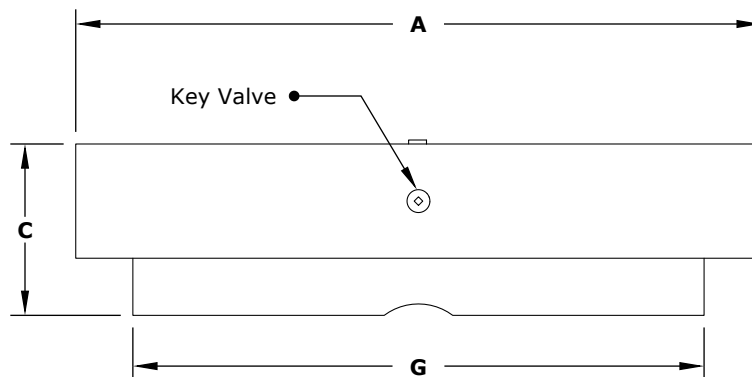

# DEL MAR CONCRETE FIRE PIT

**ISOMETRIC VIEW**

**TOP VIEW**

**RIGHT SIDE VIEW**

**FRONT SIDE VIEW**

SKU	A	B	C	D	E	F	G	H	I	J	BTU
OPT-CORGFRC48	48"	28"	15"	32"	12"	24"	38"	18"	5"	5"	65,000
OPT-DEL6028	60"	28"	15"	44"	12"	30"	50"	18"	5"	5"	65,000
OPT-DEL7228	72"	28"	15"	56"	12"	42"	62"	18"	5"	5"	65,000
OPT-DEL8428	84"	28"	15"	68"	12"	54"	74"	18"	5"	5"	65,000
OPT-DEL9628	96"	28"	15"	80"	12"	72"	86"	18"	5"	5"	65,000

Fire Pit Material: GFRC Concrete  
 Finish: Smooth Concrete  
 Pan Material: 304 Stainless Steel  
 Burner Material: 304 Stainless Steel

Standard 2" Depth on all pans

**110V ELECTRONIC IGNITION**  
 ANSI Z21.97-(2017) / CSA 2.41-(2017)