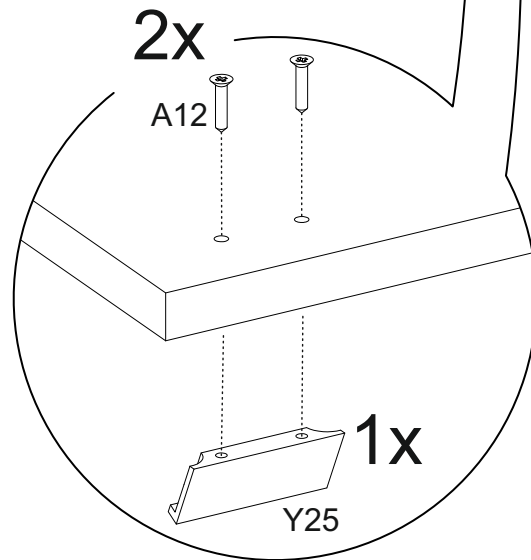

5

6

7

8

9

10

11

12

13

14

15

DİKKAT!
Dübel montajı öncesinde duvar tipini kontrol ediniz. Dübel çapıyla eşit çapta matkap ile duvar delinir. (08mm) Üniversal plastik dübel gene amaçlı kullanımı sağlar. 2 aşamalı montaj gerektirir. Montaj yapılacak duvar tipine göre dübel değişiklik gösterebilir.