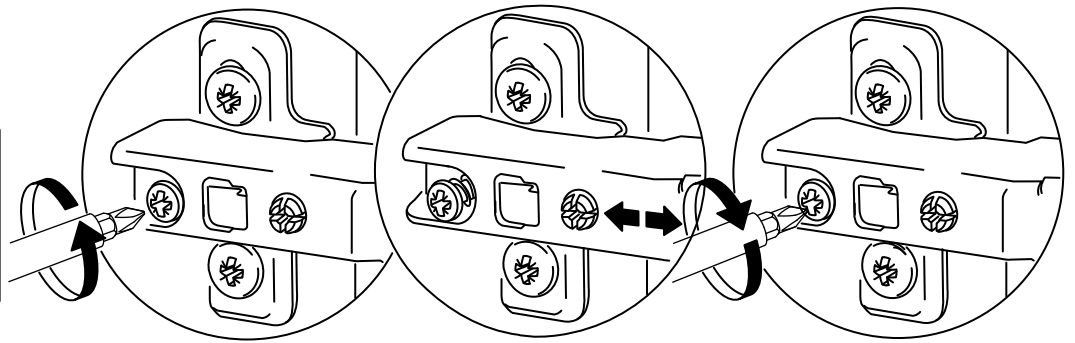

13

14

15

DİKKAT!
Dübel montajı öncesinde duvar tipini kontrol ediniz. Dübel çapıyla eşit çapta matkap ile duvar delinir. (08mm) Üniversal plastik dübel gene amaçlı kullanımı sağlar. 2 aşamalı montaj gerektirir. Montaj yapılacak duvar tipine göre dübel değişiklik gösterebilir.

CAUTION!
Check the Wall type before installation of dowel. Wall is drilled with equal diameter of dowel.(08mm) Universal Plastic Dowel provides the general purpose usage. Requires two stages assembly.
Dowel can be different type according to the wall type. (e.g. Plaster Sheet Partition Wall, Gas Concrete, Hollow Brick Wall) If required, use appropriate dowels and screws.