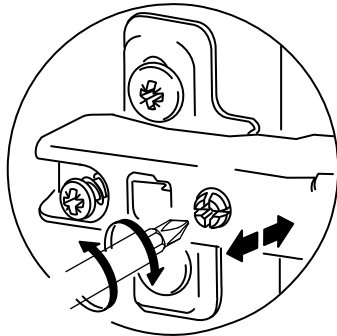

13

14

15

DİKKAT!
Dübel montajı öncesinde duvar tipini kontrol ediniz. Dübel çapıyla eşit çapta matkap ile duvar delinir. (08mm) Üniversal plastik dübel gene amaçlı kullanımı sağlar. 2 aşamalı montaj gerektirir. Montaj yapılacak duvar tipine göre dübel değişiklik gösterebilir.

CAUTION!
Check the Wall type before installation of dowel. Wall is drilled with equal diameter of dowel.(08mm) Universal Plastic Dowel provides the general purpose usage. Requires two stages assembly.
Dowel can be different type according to the wall type. (e.g. Plaster Sheet Partition Wall, Gas Concrete, Hollow Brick Wall) If required, use appropriate dowels and screws.