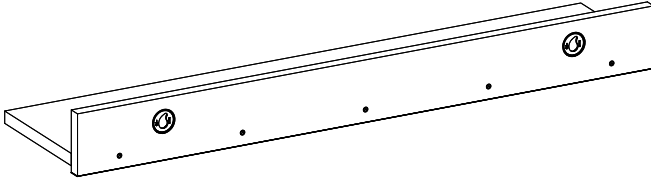

13

14

15

DİKKAT!
Dübel montajı öncesinde duvar tipini kontrol ediniz. Dübel çapıyla eşit çapta matkap ile duvar delinir. (08mm) Üniversal plastik dübel gene amaçlı kullanımı sağlar. 2 aşamalı montaj gerektirir. Montaj yapılacak duvar tipine göre dübel değişiklik gösterebilir.