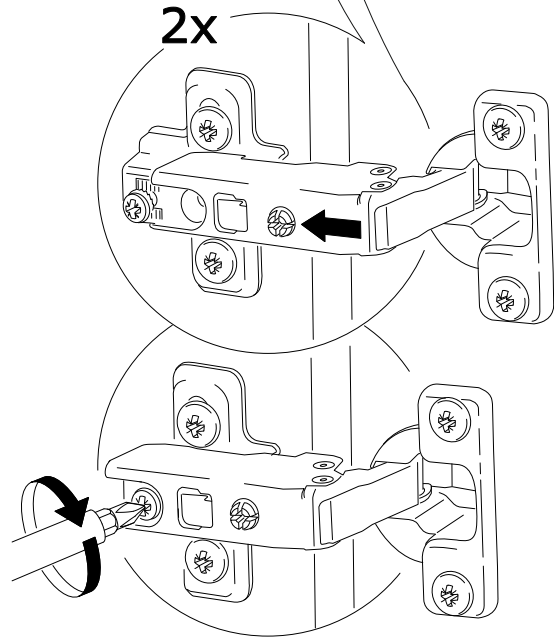

5

6

7

8

9

10

11

12

13

14

15

DİKKAT!
Dübel montajı öncesinde duvar tipini kontrol ediniz. Dübel çapıyla eşit çapta matkap ile duvar delinir. (08mm) Üniversal plastik dübel gene amaçlı kullanımı sağlar. 2 aşamalı montaj gerektirir. Montaj yapılacak duvar tipine göre dübel değişiklik gösterebilir.