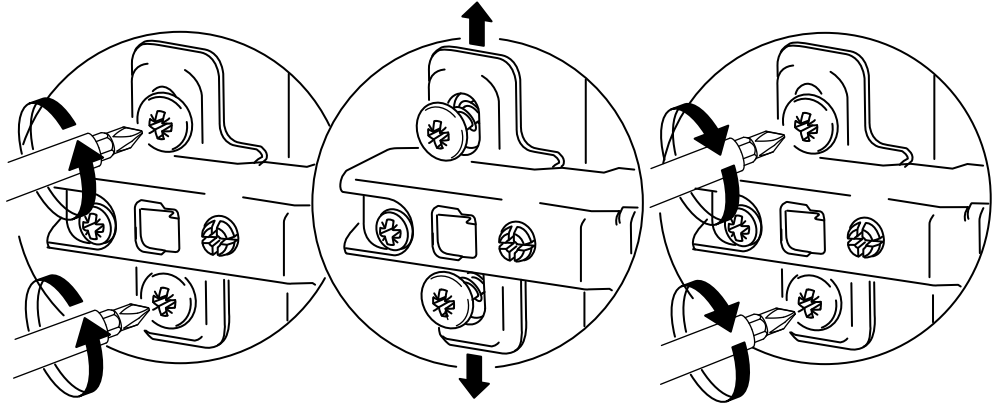

13

14

15

DİKKAT!
Dübel montajı öncesinde duvar tipini kontrol ediniz. Dübel çapıyla eşit çapta matkap ile duvar delinir. (08mm) Üniversal plastik dübel gene amaçlı kullanımı sağlar. 2 aşamalı montaj gerektirir. Montaj yapılacak duvar tipine göre dübel değişiklik gösterebilir.

CAUTION!
Check the Wall type before installation of dowel. Wall is drilled with equal diameter of dowel.(08mm) Universal Plastic Dowel provides the general purpose usage. Requires two stages assembly.
Dowel can be different type according to the wall type. (e.g. Plaster Sheet Partition Wall, Gas Concrete, Hollow Brick Wall) If required, use appropriate dowels and screws.